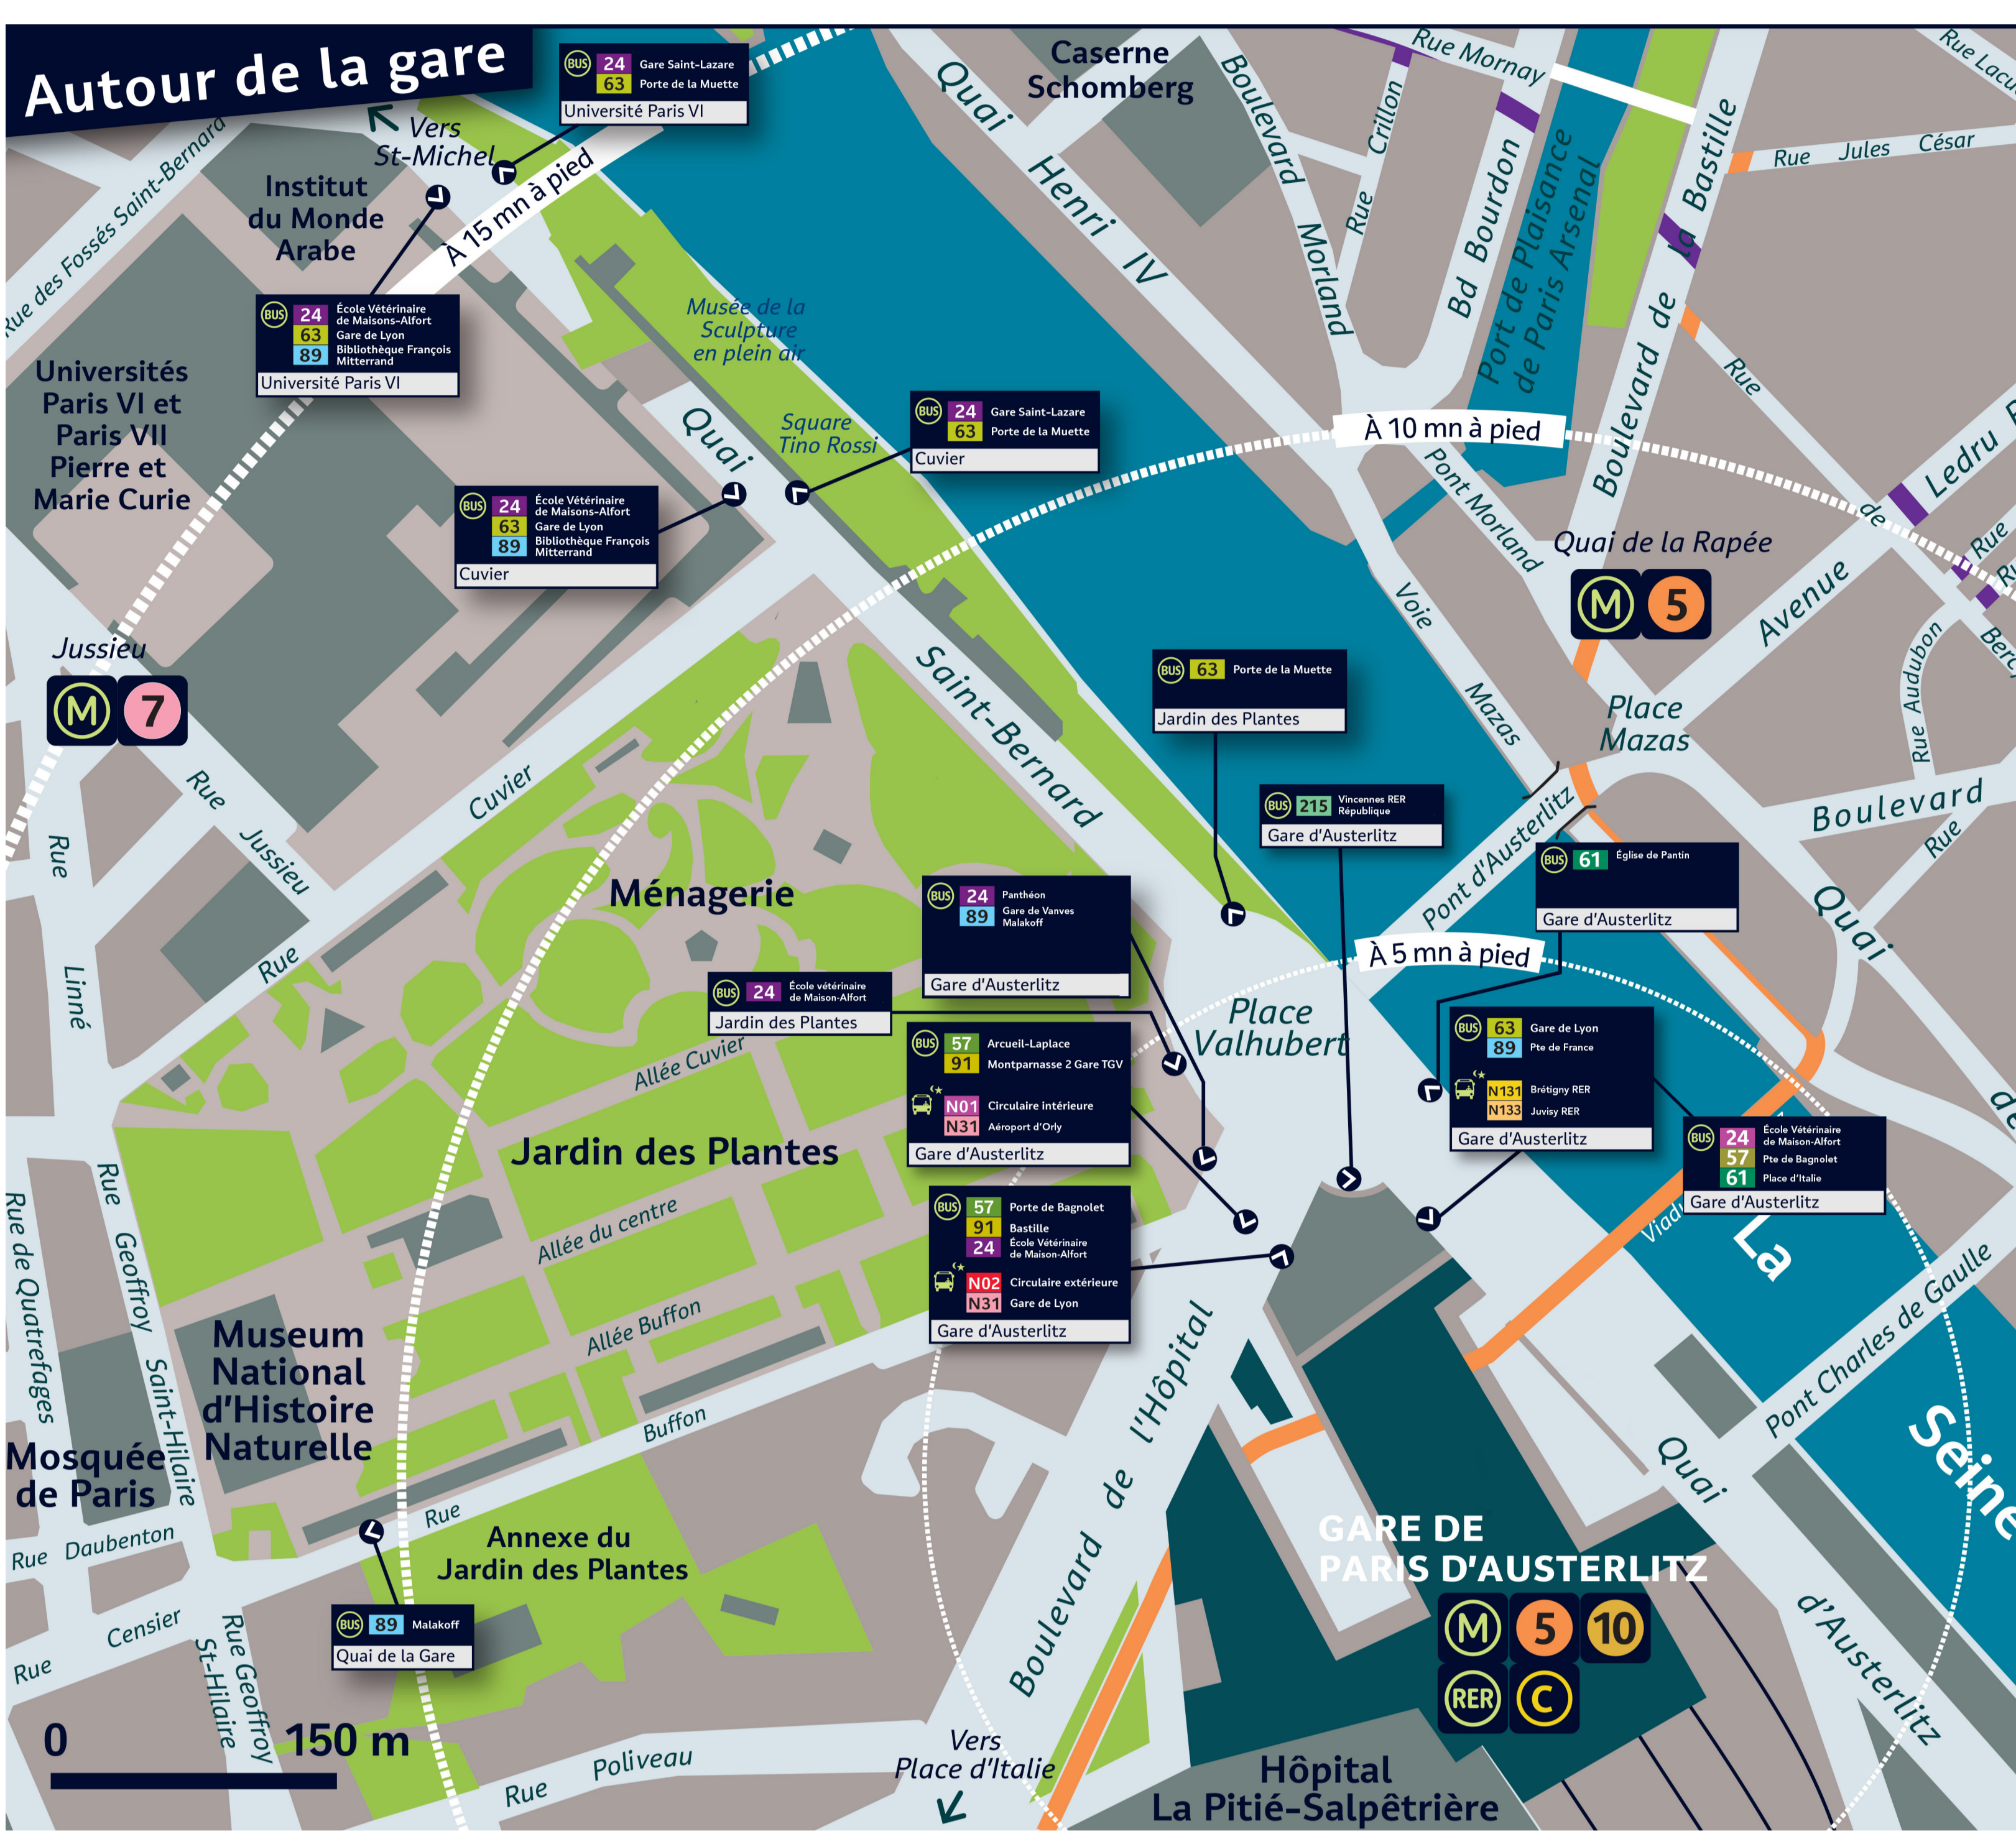

# ITINERAIRES ALTERNATIFS AU DEPART DE PARIS AUSTERLITZ

## VERS LE SUD

⌚ Les temps de parcours sont donnés à titre indicatif et correspondent à un temps moyen estimé.

SITES ET APPLIS UTILES :

Île-de-France Mobilités

Applis SNCF

Transilien.com

Retrouvez ici tous les autres itinéraires alternatifs des gares du RER C :