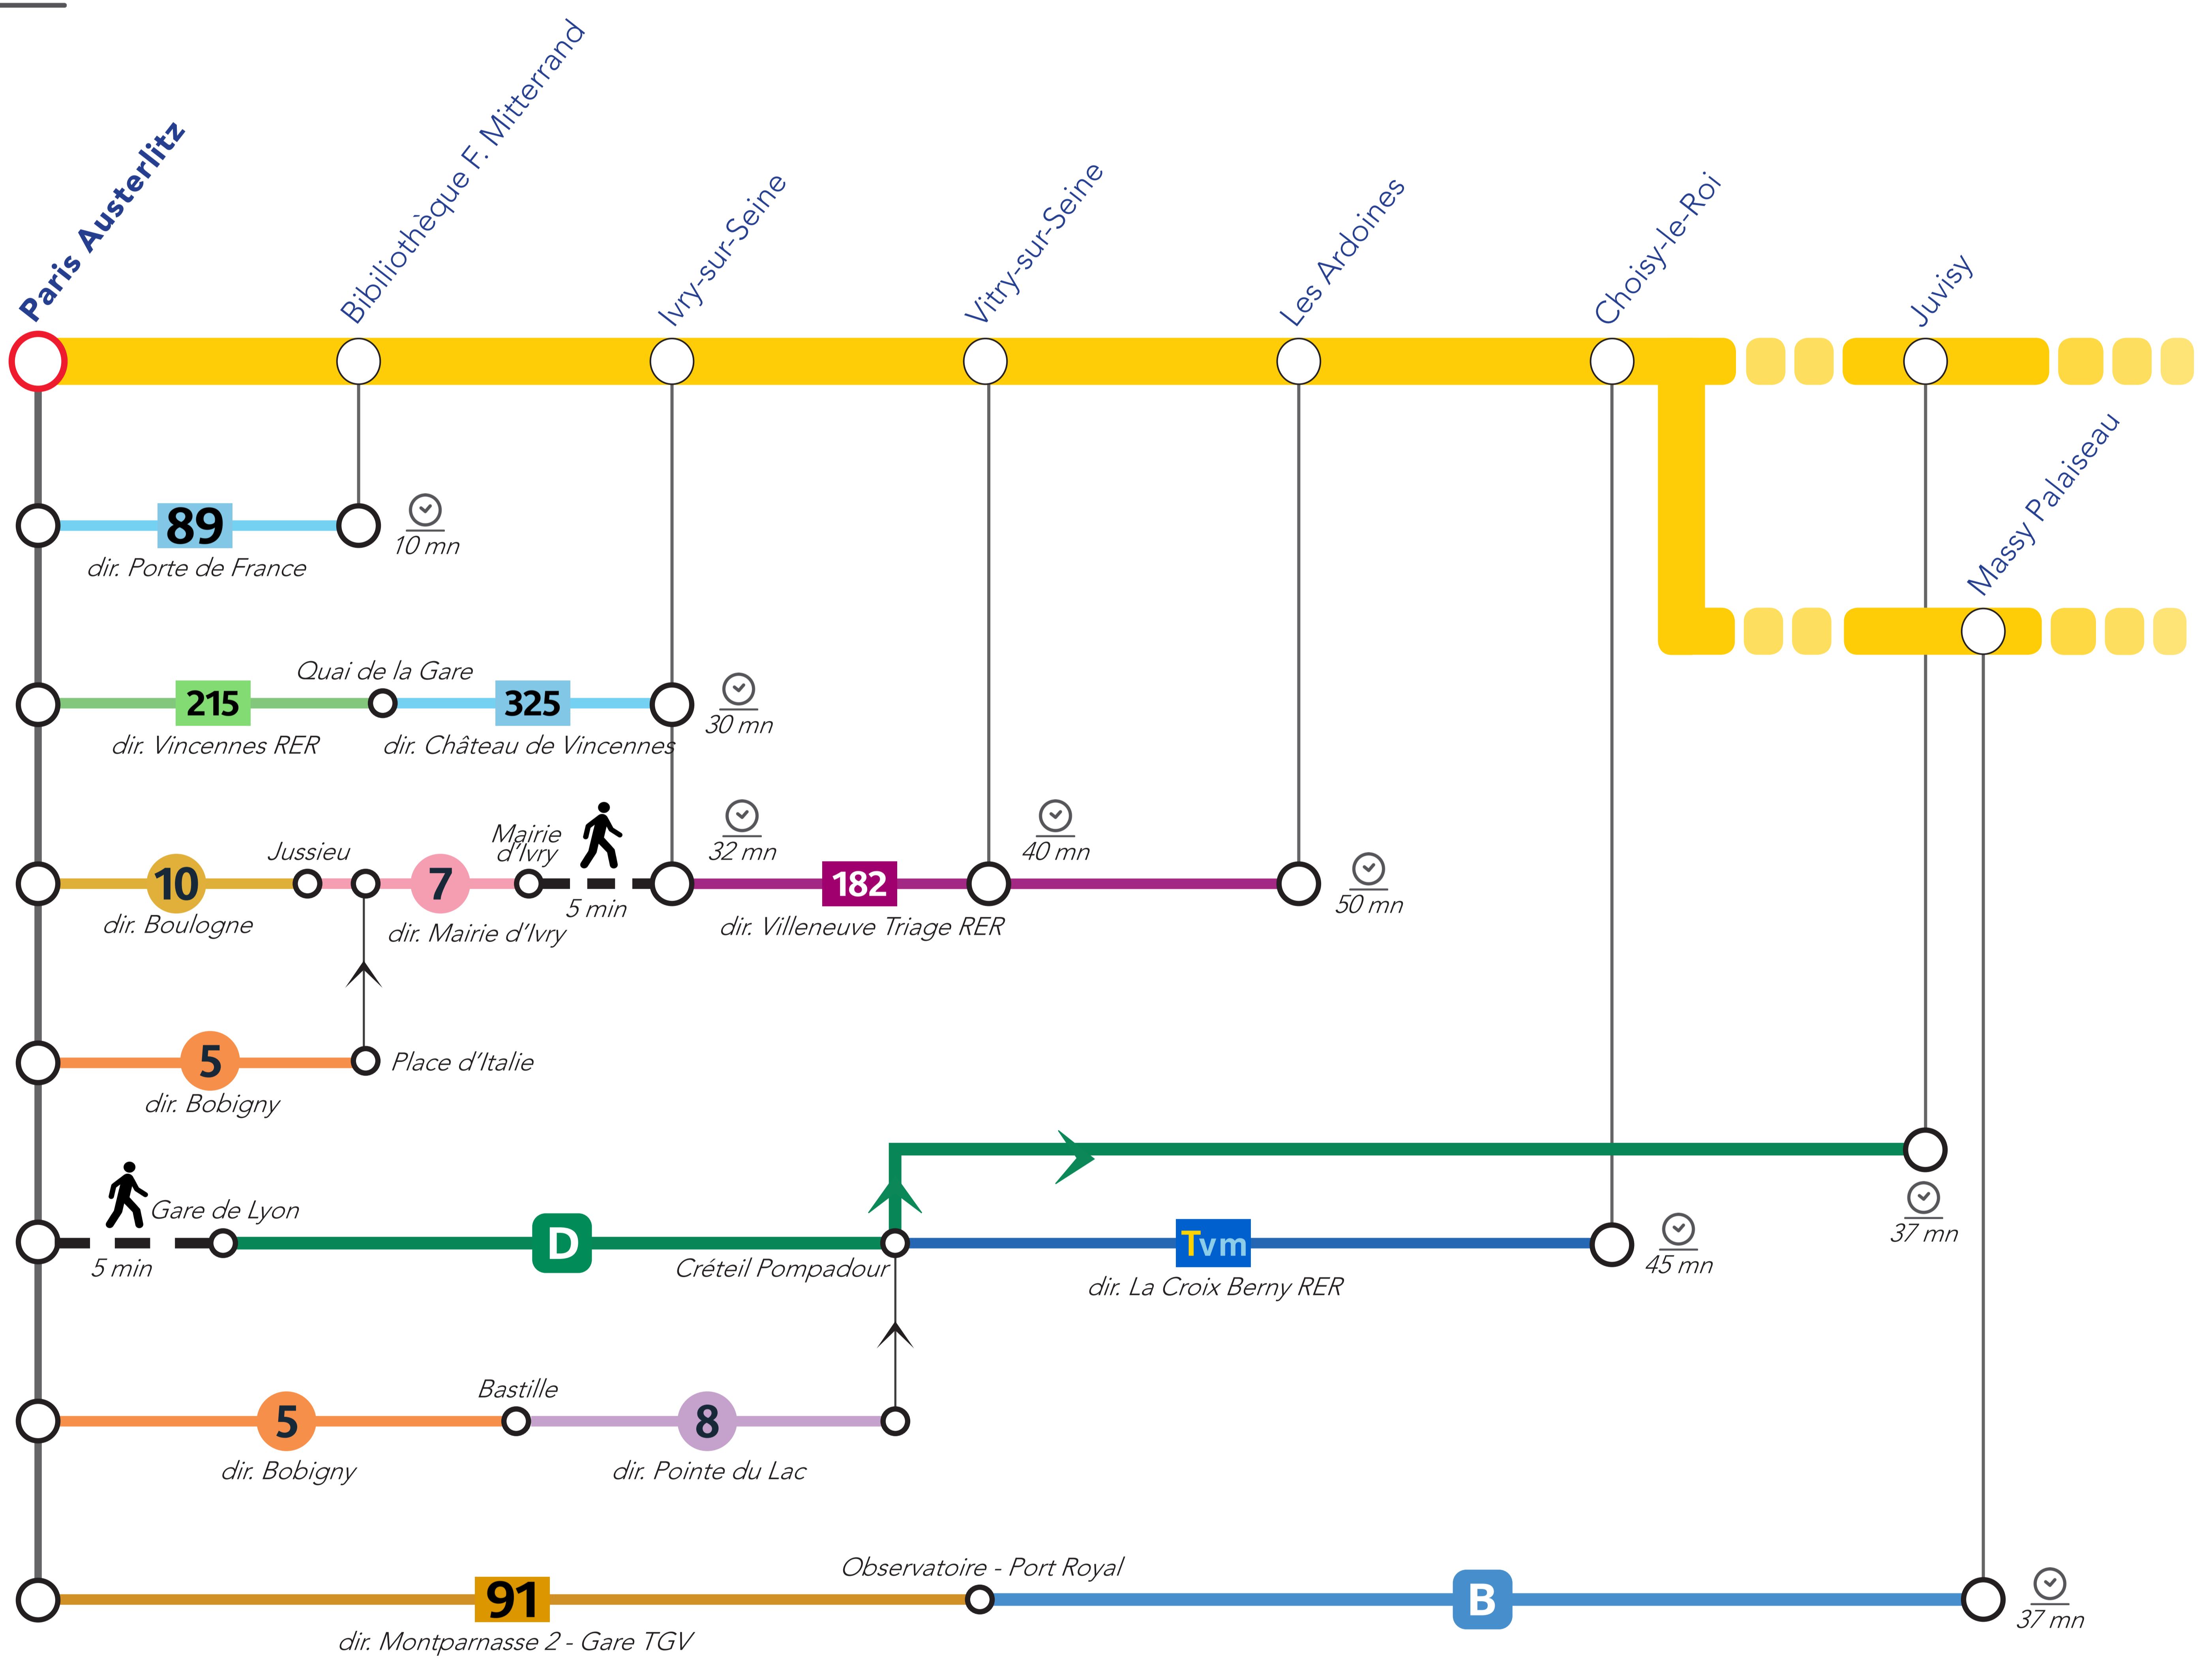

# ITINERAIRES ALTERNATIFS AU DEPART DE PARIS AUSTERLITZ

## VERS LE SUD

⌚ Les temps de parcours sont donnés à titre indicatif et correspondent à un temps moyen estimé.

SITES ET APPLIS UTILES :

Île-de-France Mobilités

Applis SNCF

Transilien.com

Retrouvez ici tous les autres itinéraires alternatifs des gares du RER C :

pour