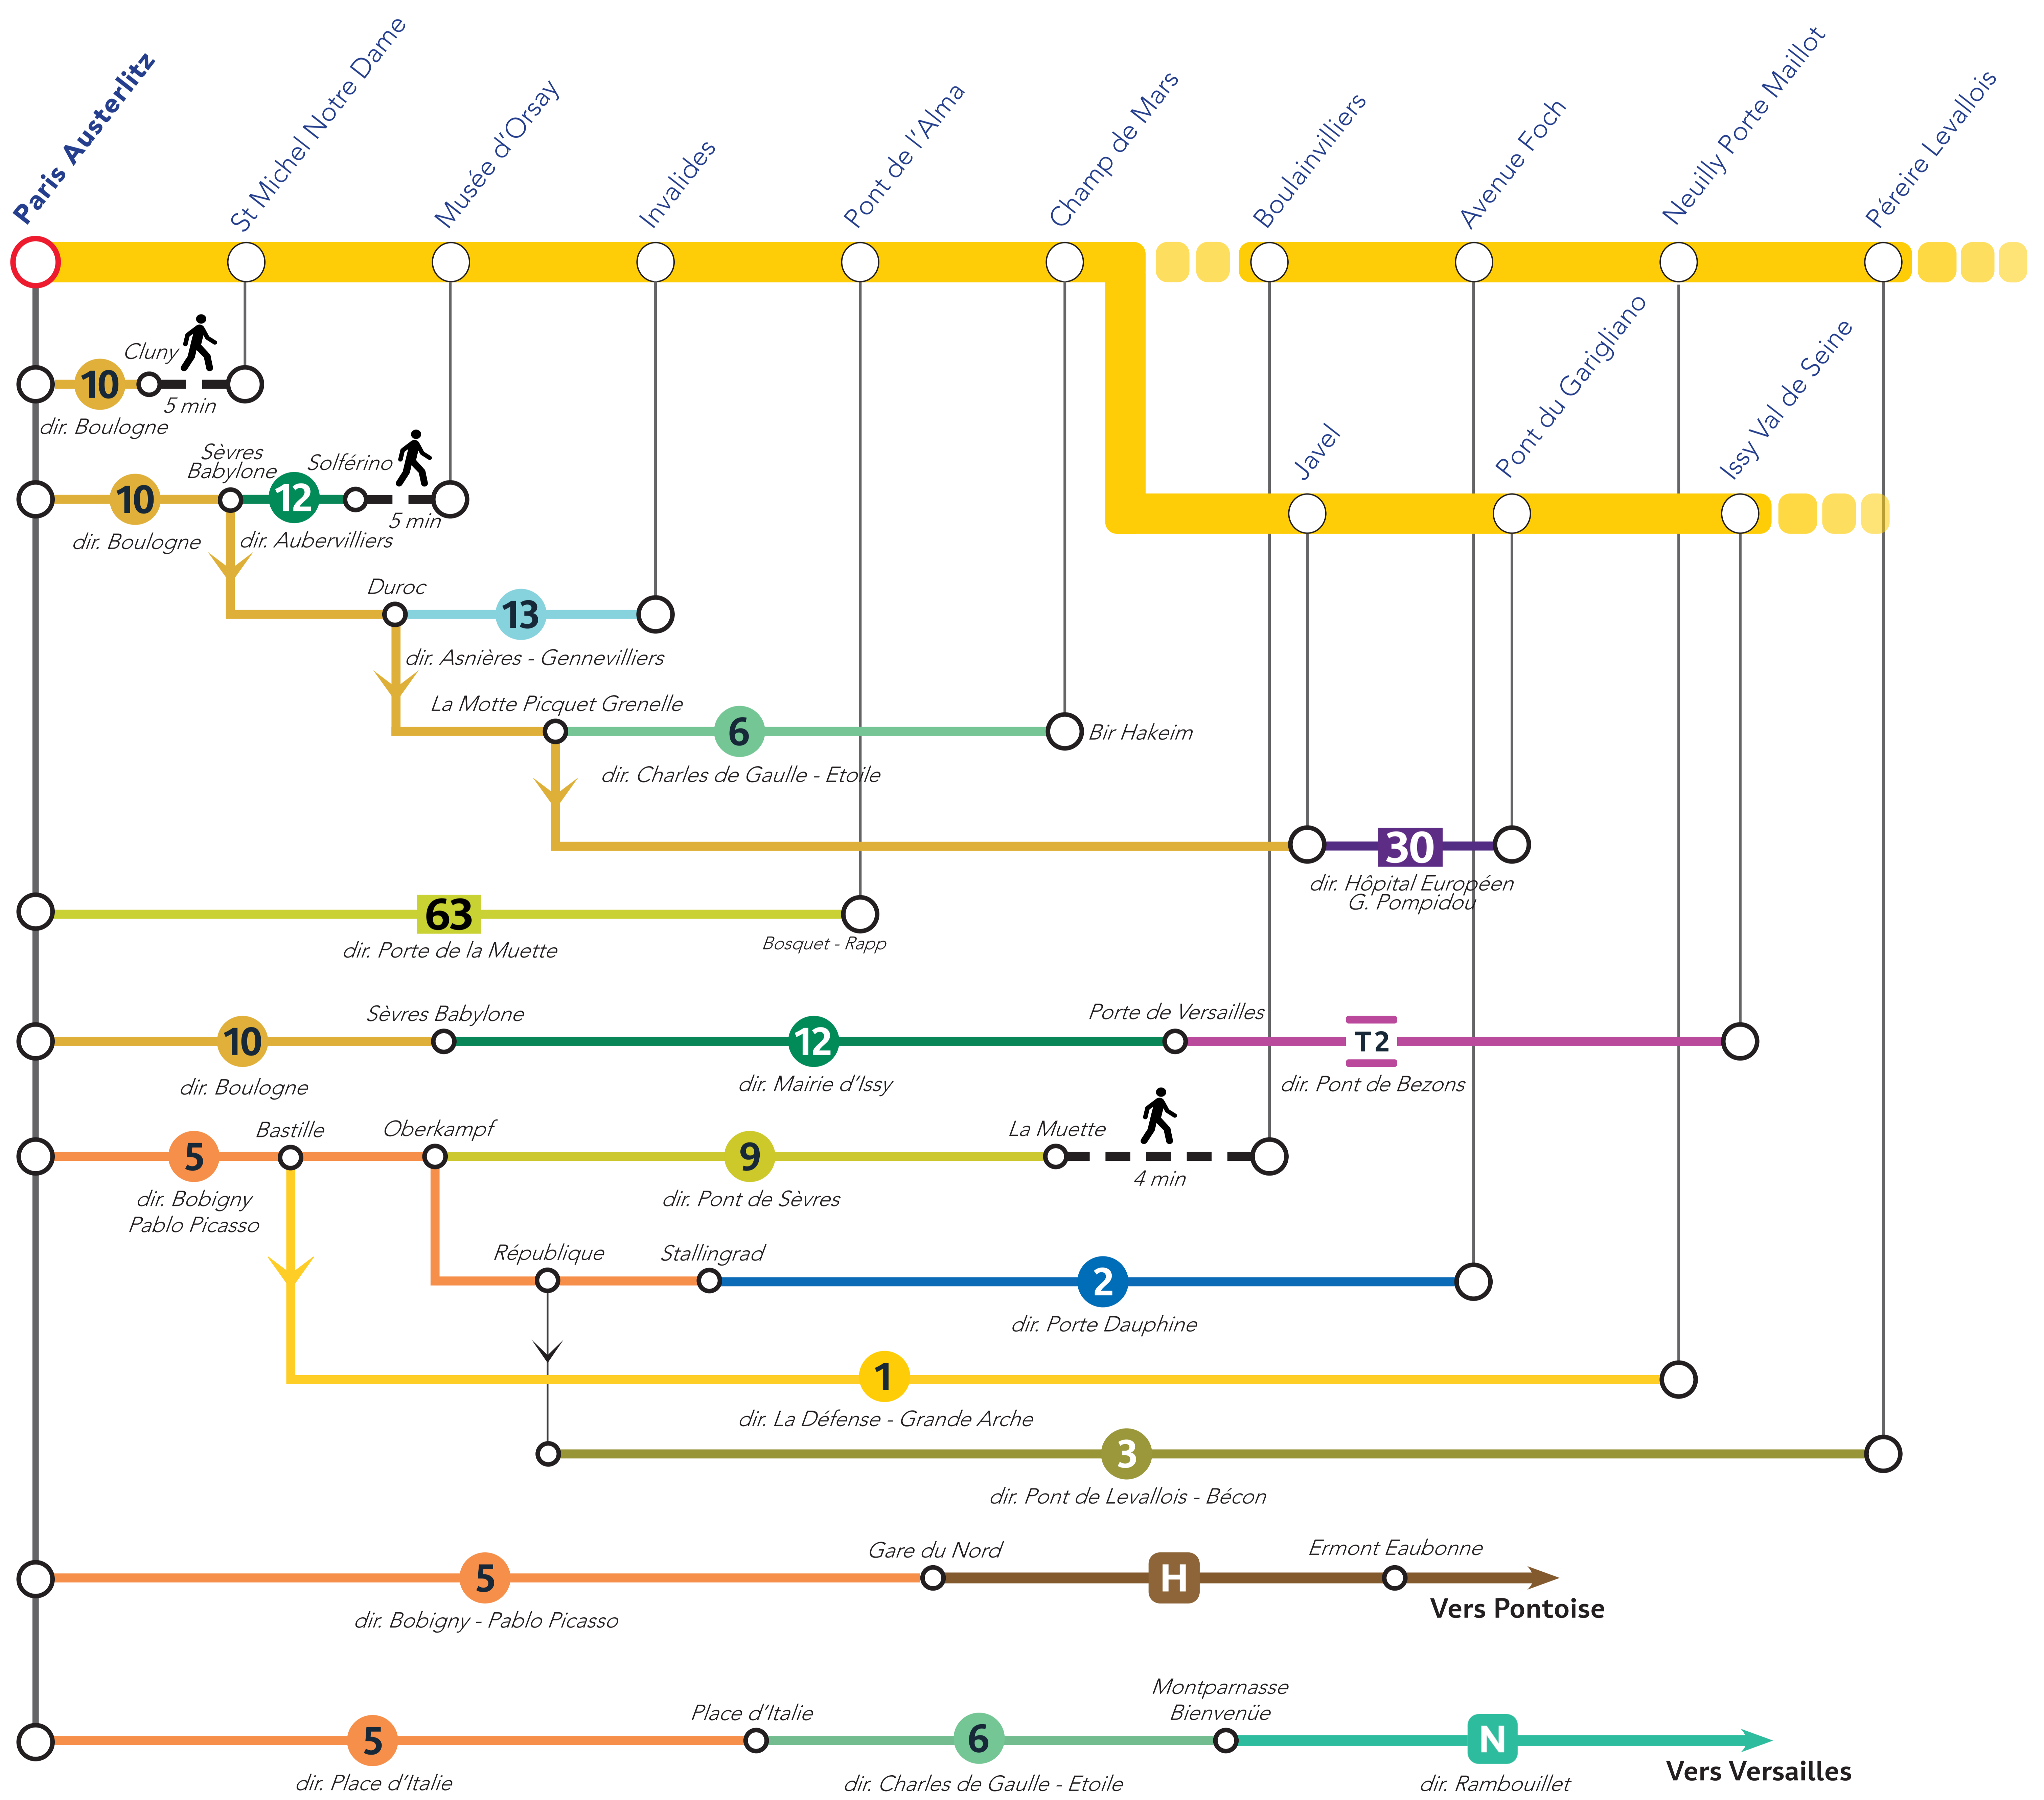

# ITINERAIRES ALTERNATIFS AU DEPART DE PARIS AUSTERLITZ

## OUEST / NORD

SITES ET APPLIS UTILES :

Île-de-France  
Mobilités

Applis SNCF

Transilien.com

Retrouvez ici tous les autres  
**itinéraires alternatifs** des gares du RER C :

pour