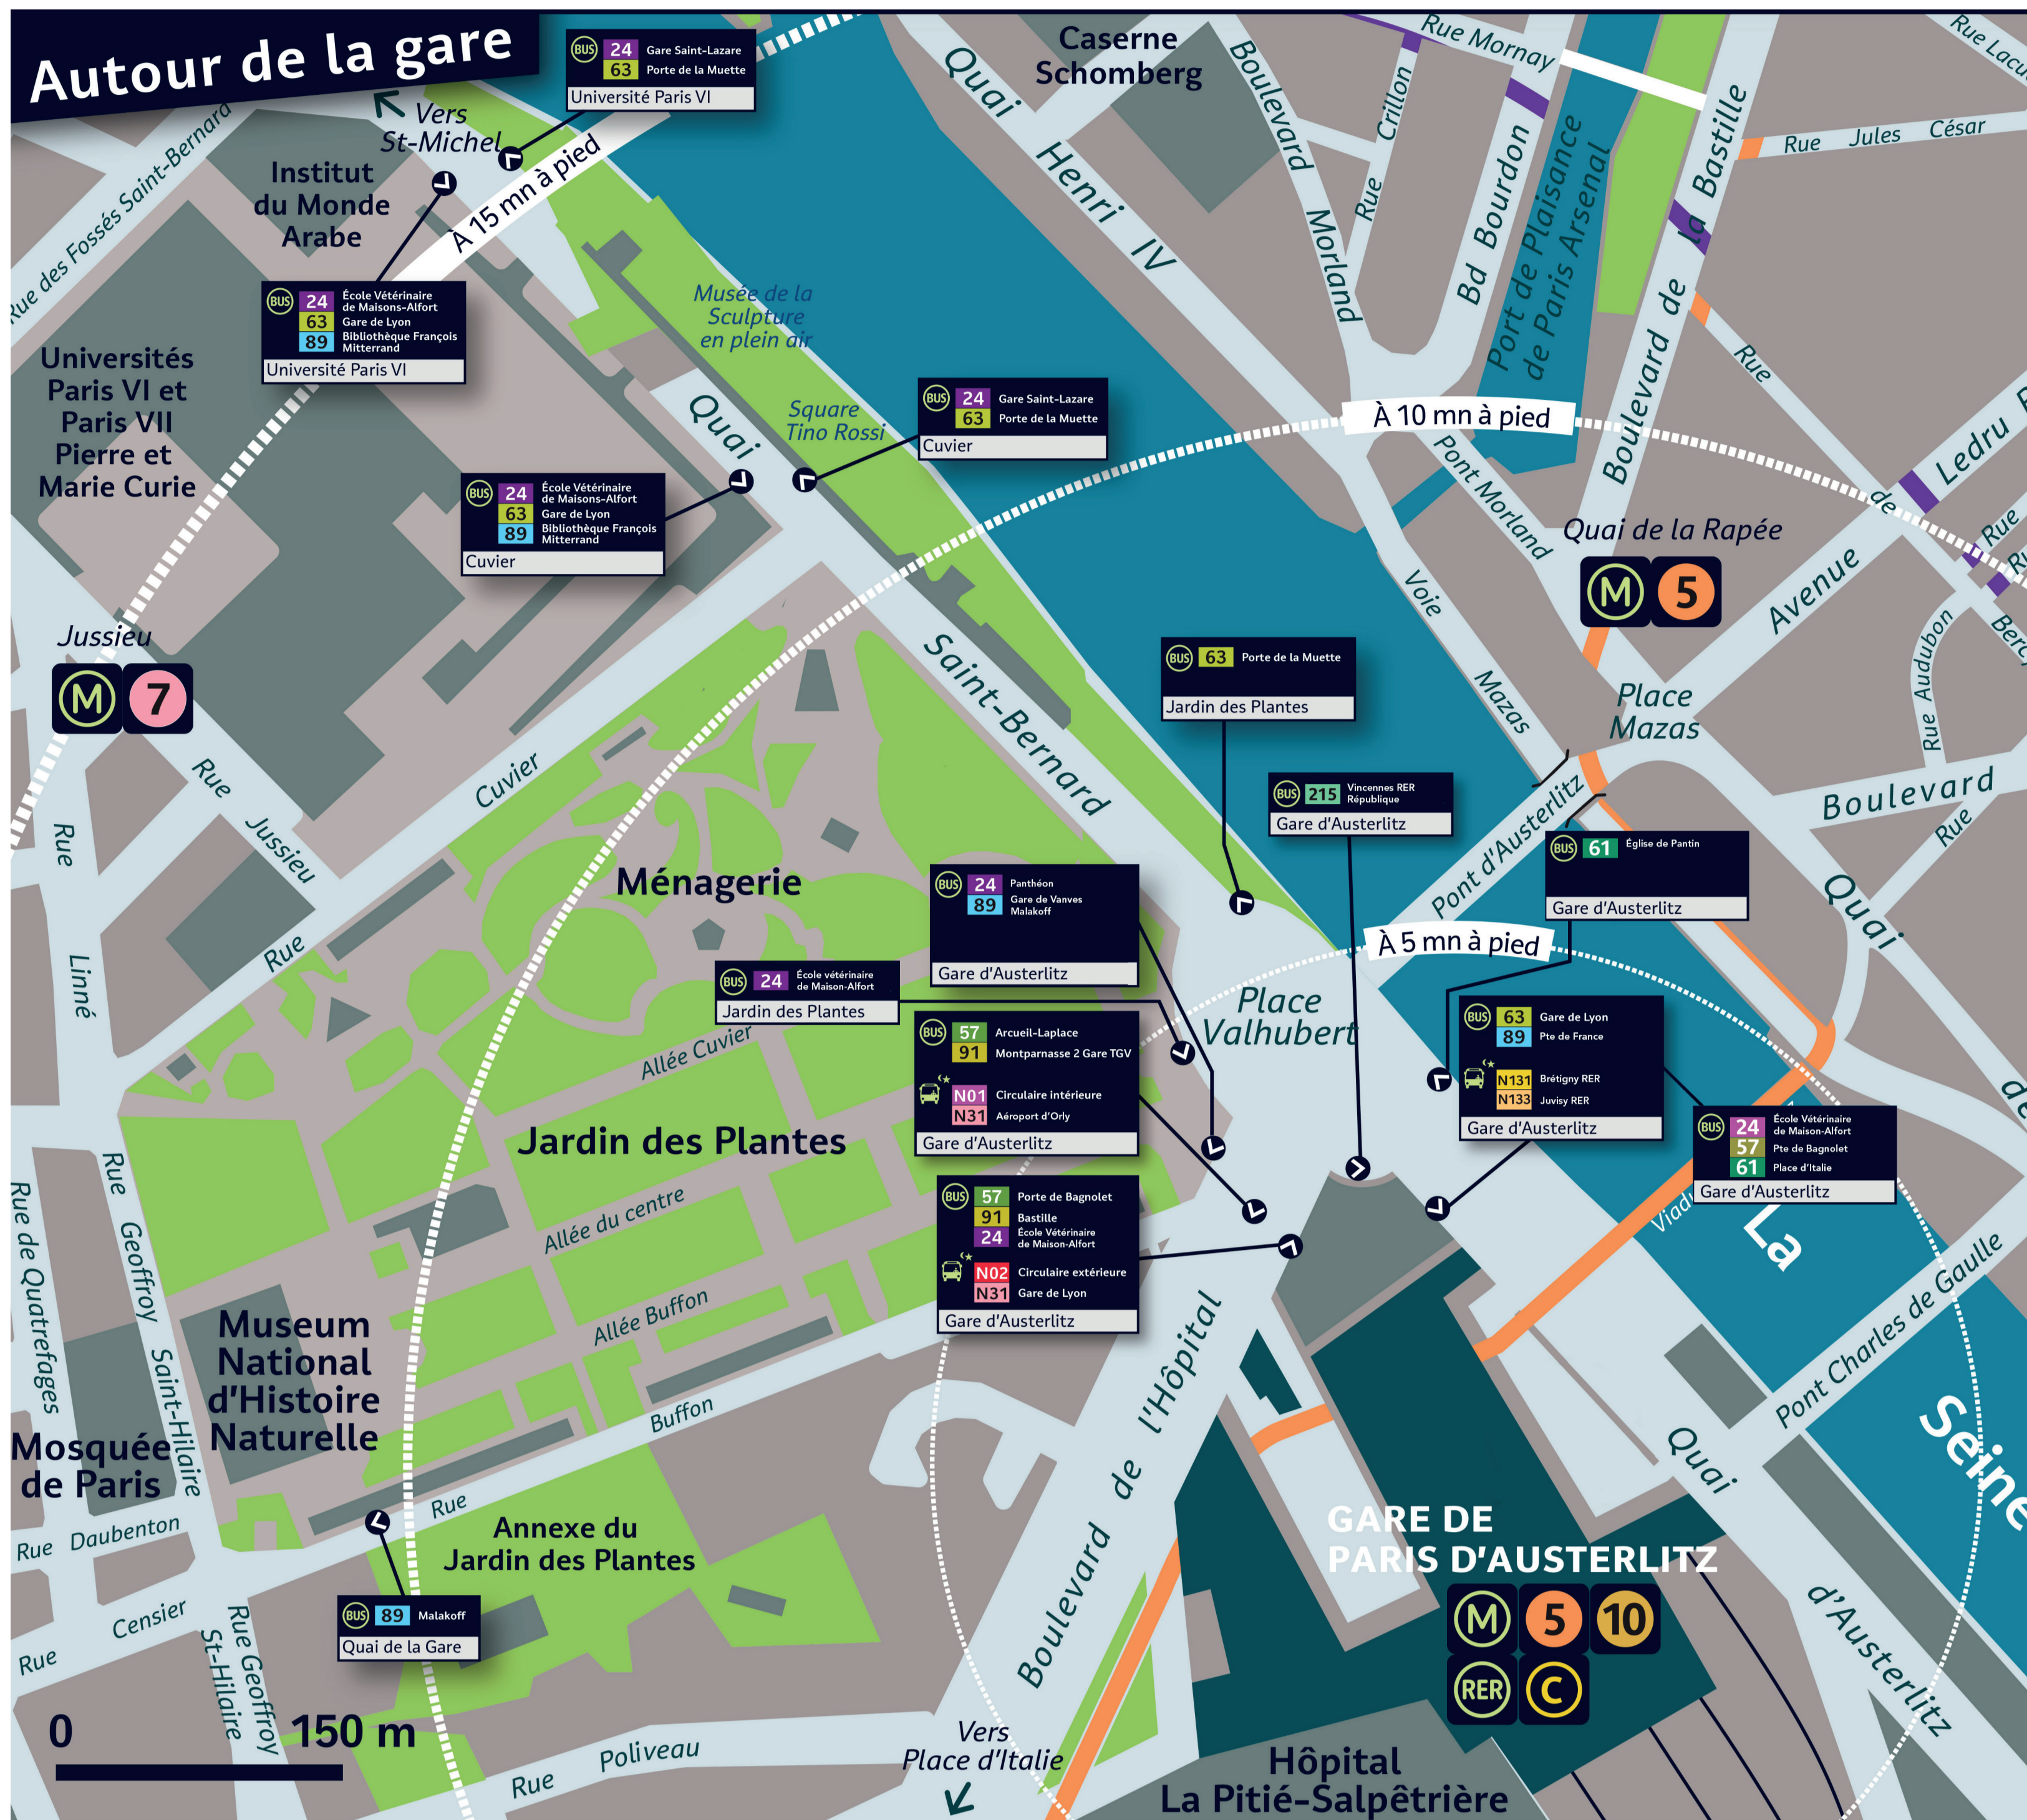

# ITINERAIRES ALTERNATIFS AU DEPART DE PARIS AUSTERLITZ

## OUEST / NORD

SITES ET APPLIS UTILES :

Île-de-France  
Mobilités

Applis SNCF

Transilien.com

Retrouvez ici tous les autres  
**itinéraires alternatifs** des gares du RER C :

pour