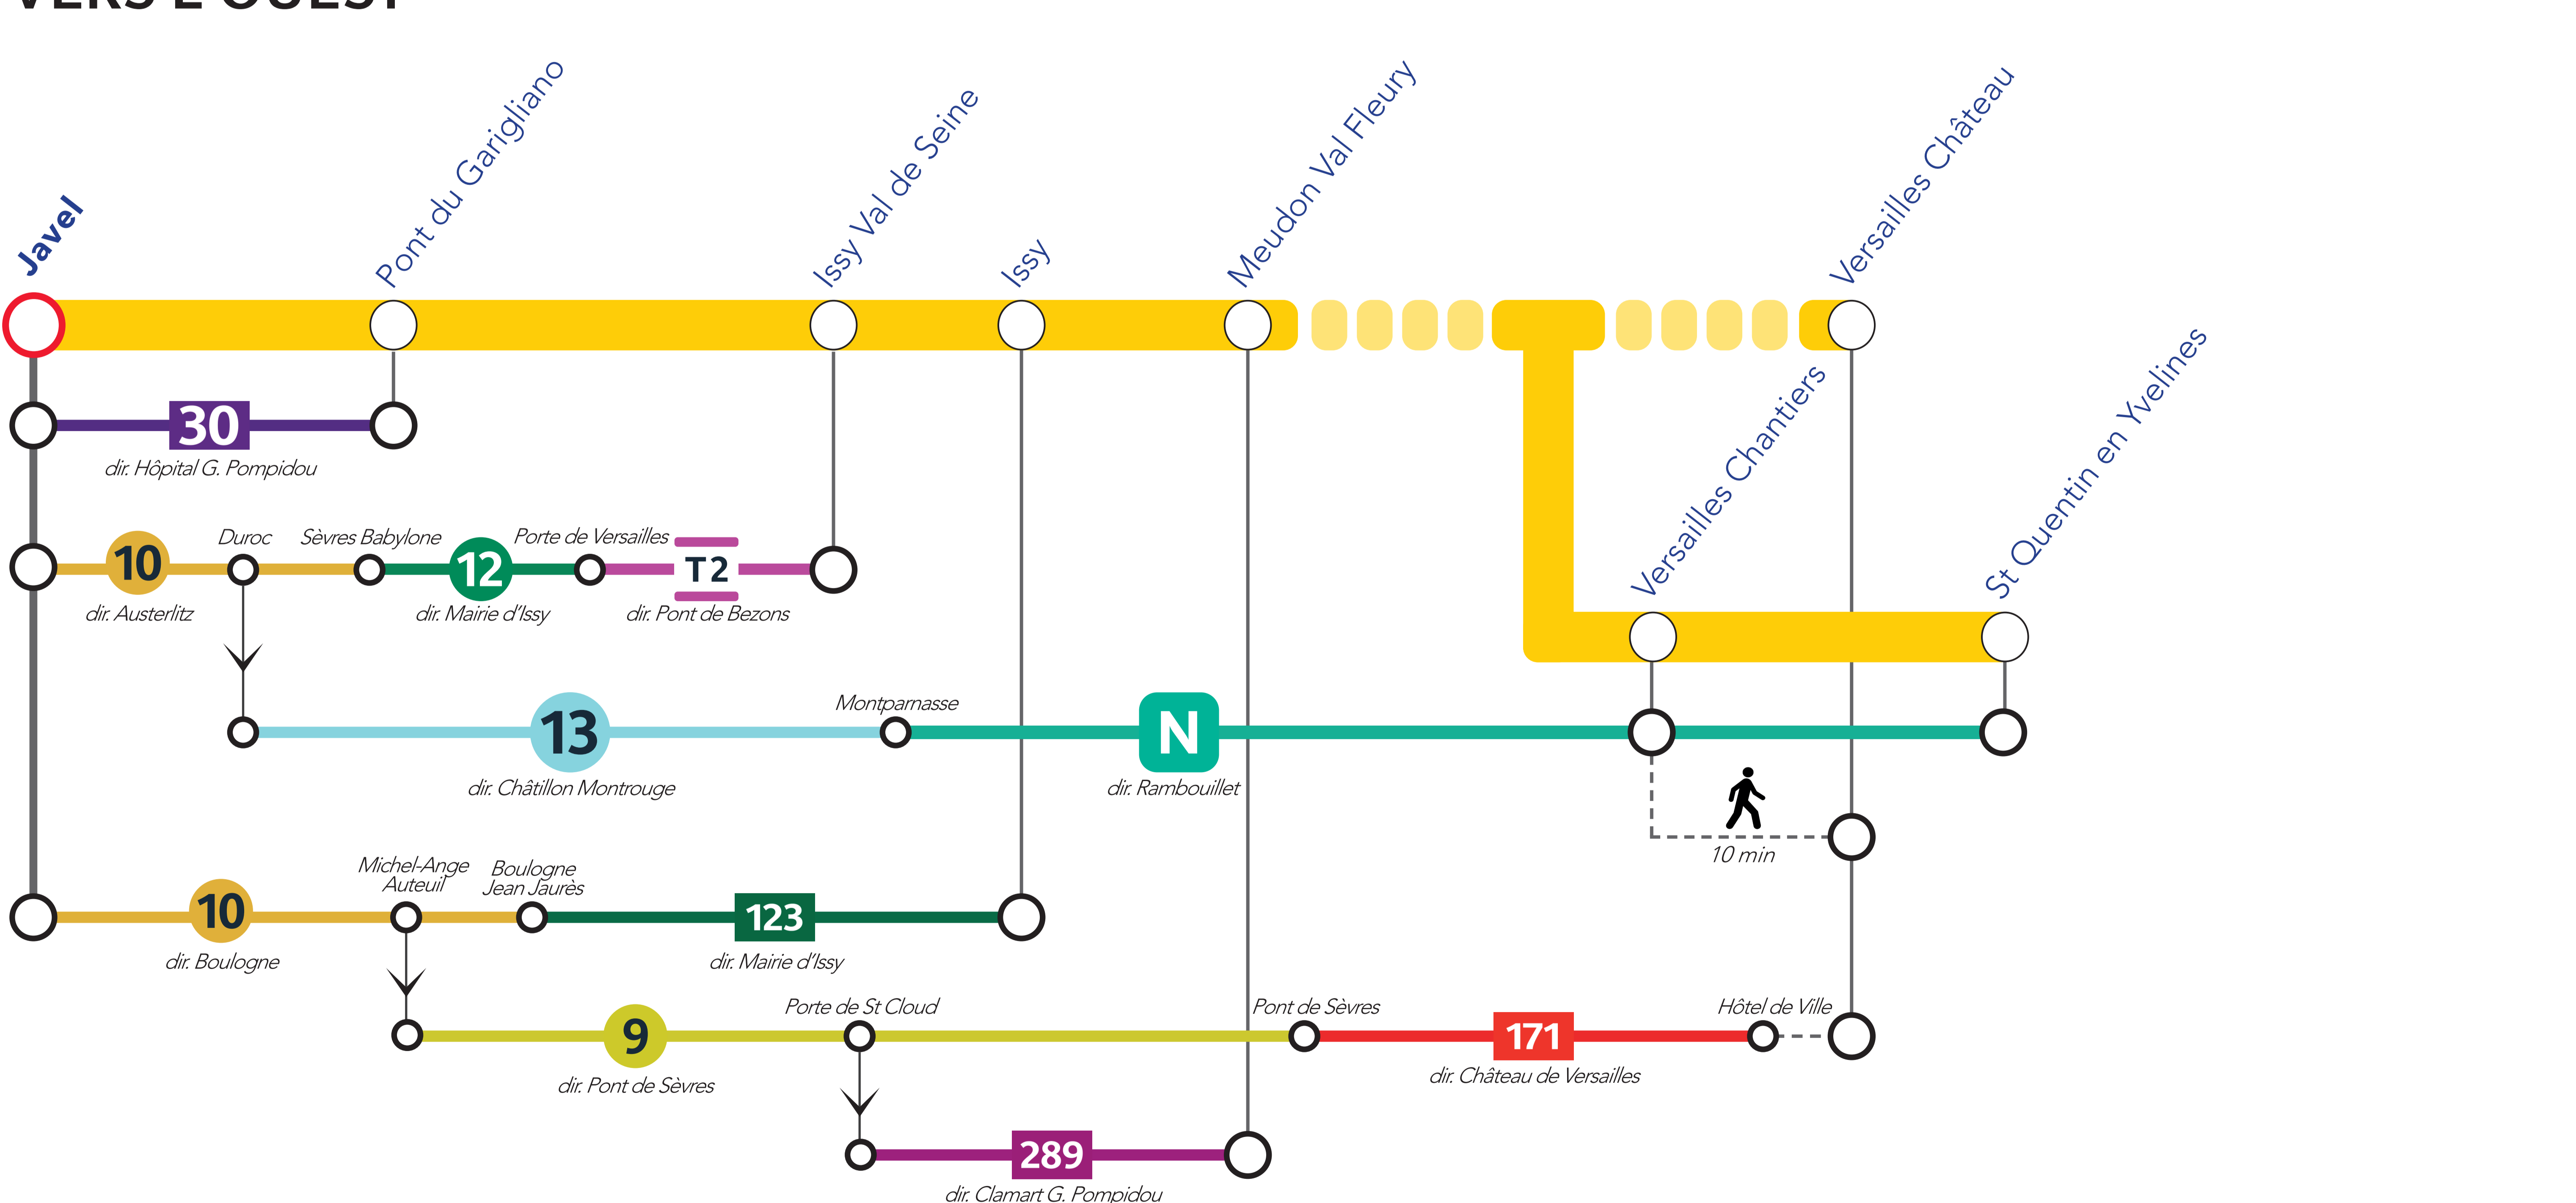

ITINÉRAIRES ALTERNATIFS AU DÉPART DE JAVEL

VERS PARIS ET LE SUD

VERS LE NORD

VERS L'OUEST

SITES ET APPLIS UTILES :

Île-de-France Mobilités

Applis SNCF

Transilien.com

Retrouvez ici tous les autres itinéraires alternatifs des gares du RER C :

pour