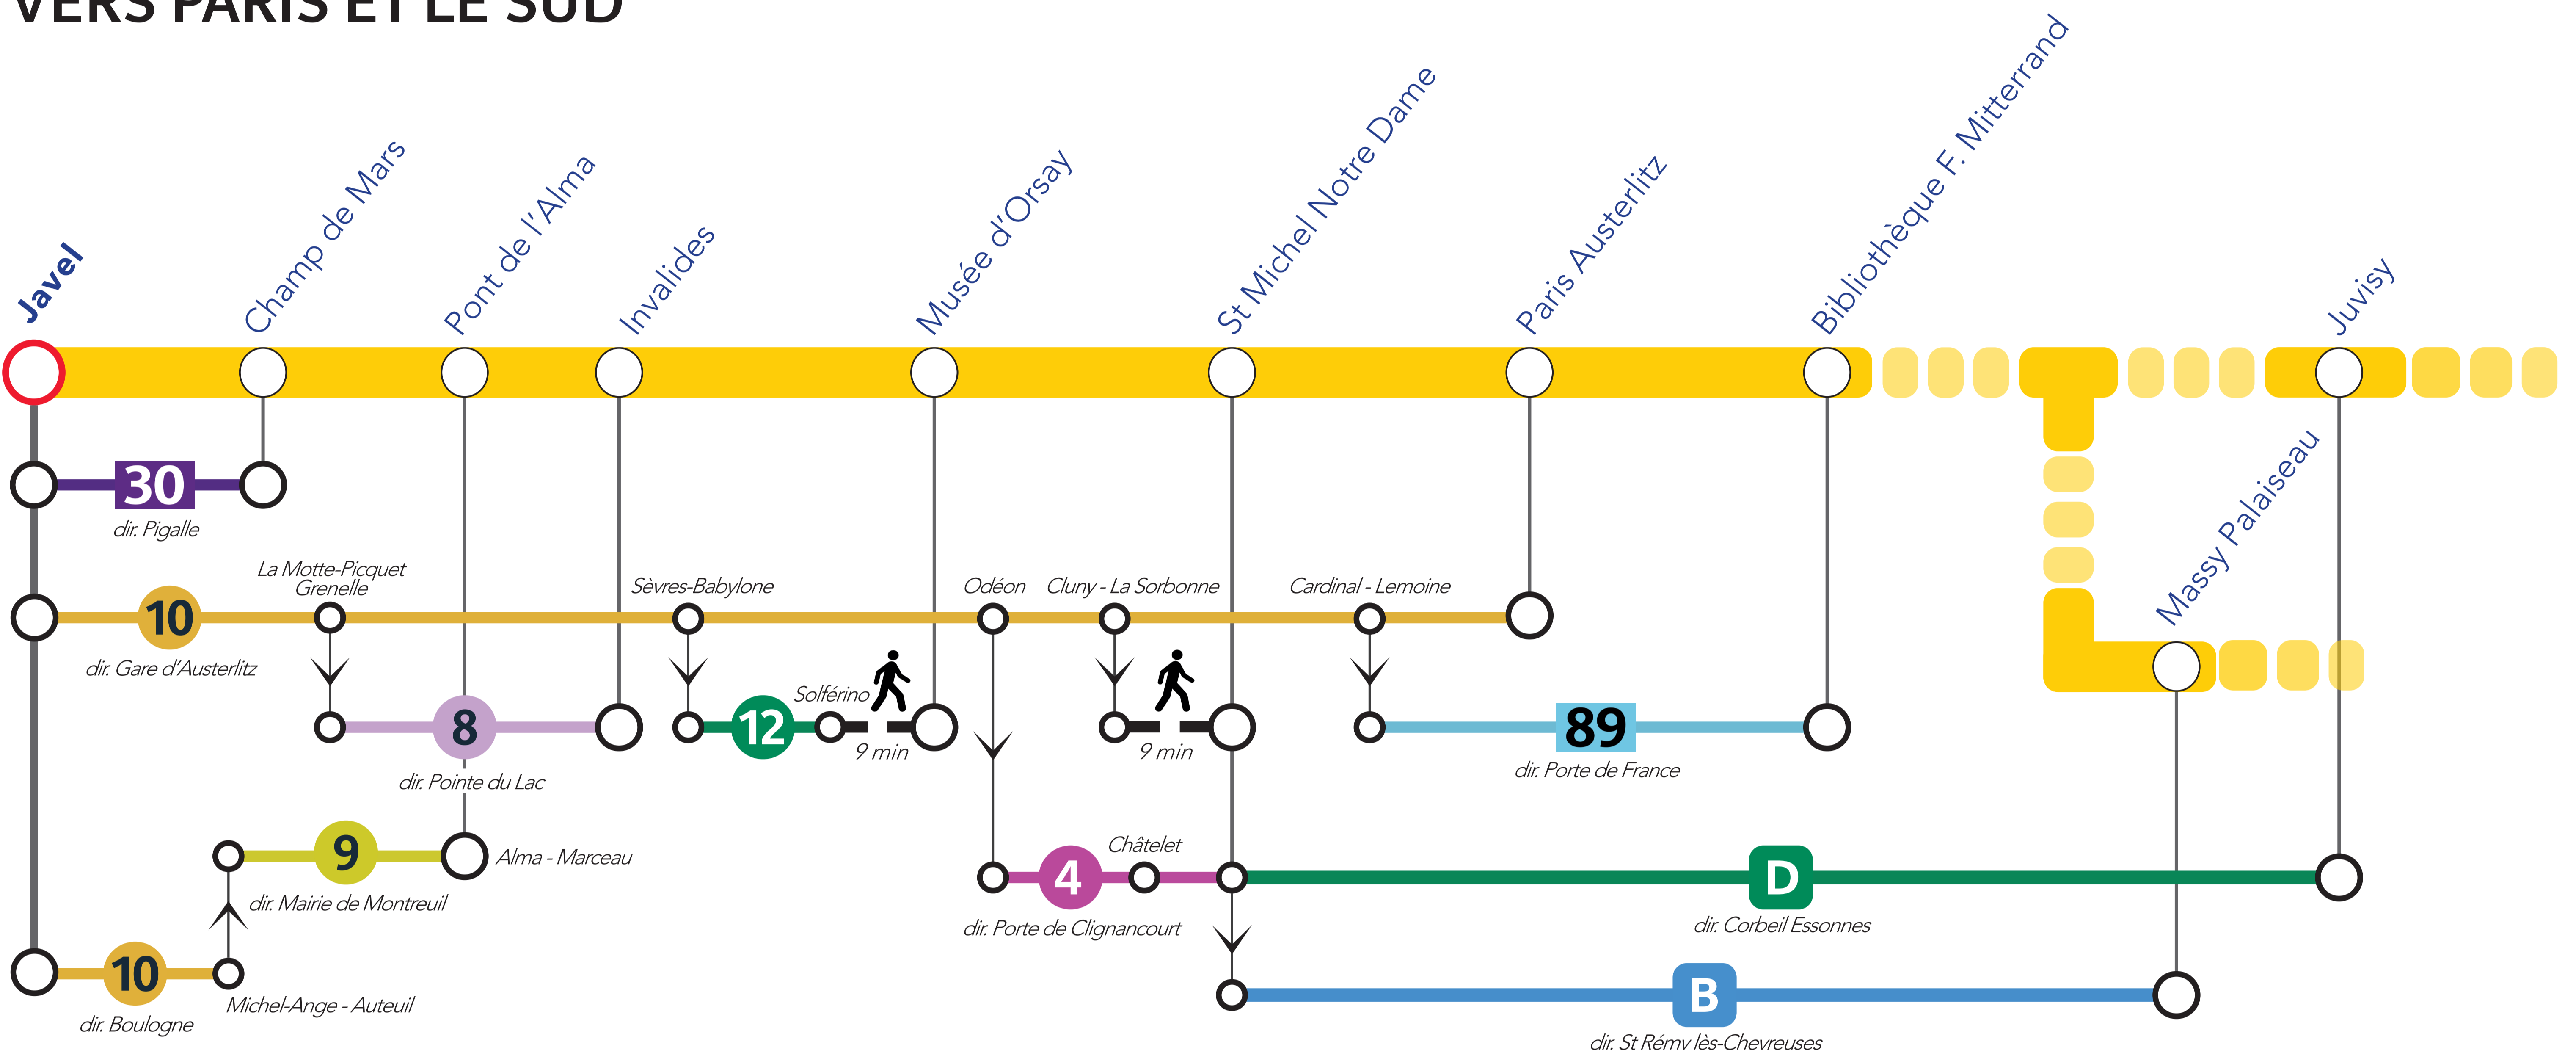

ITINÉRAIRES ALTERNATIFS AU DÉPART DE JAVEL

VERS PARIS ET LE SUD

VERS LE NORD

VERS L'OUEST

SITES ET APPLIS UTILES :

Île-de-France Mobilités

Applis SNCF

Transilien.com

Retrouvez ici tous les autres itinéraires alternatifs des gares du RER C :

pour