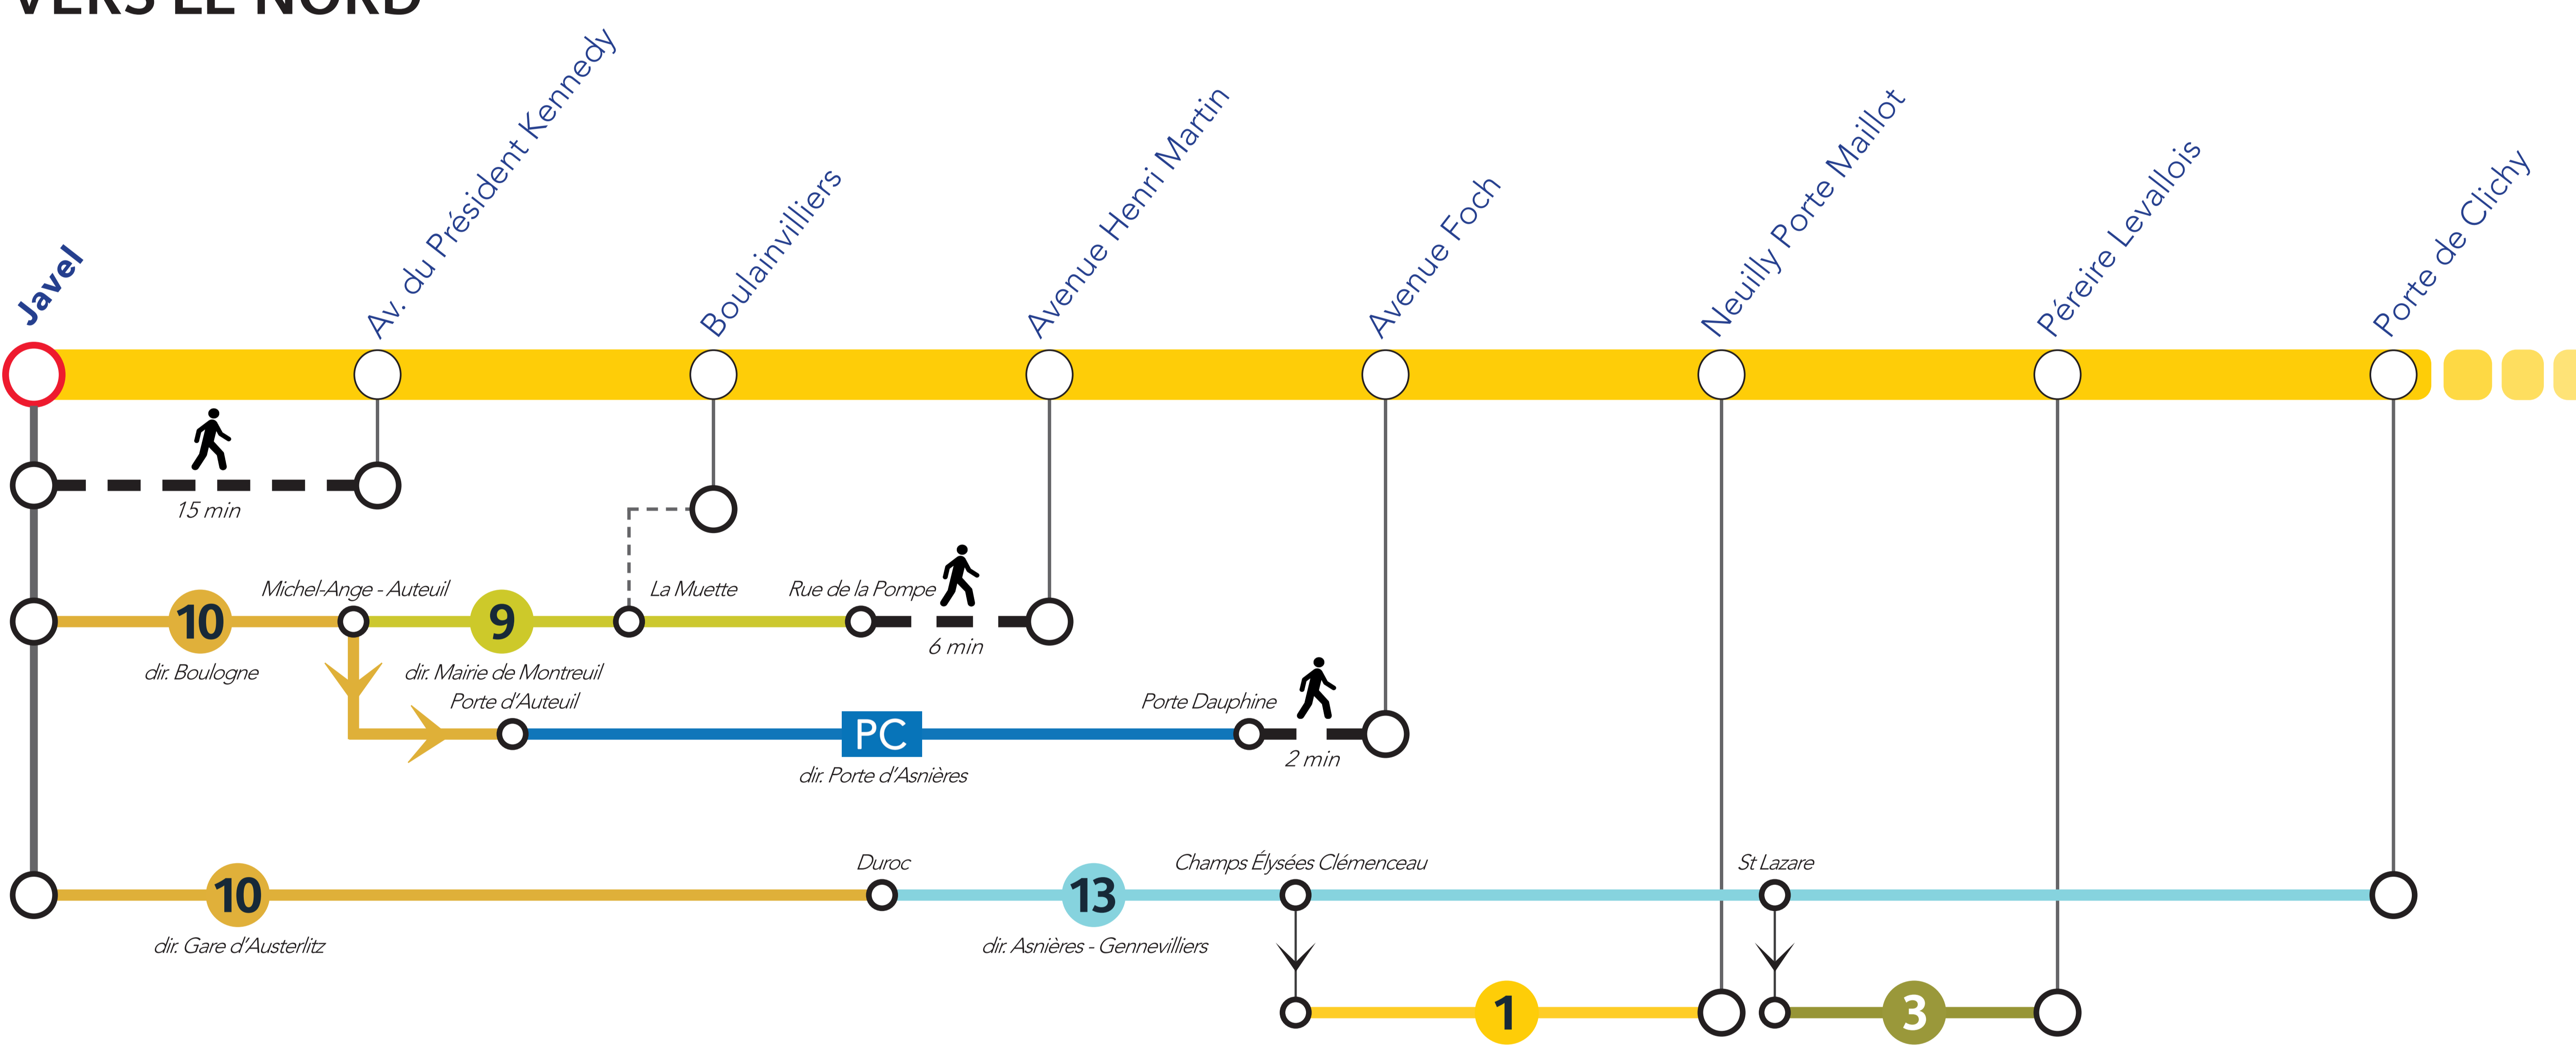

ITINÉRAIRES ALTERNATIFS AU DÉPART DE JAVEL

VERS PARIS ET LE SUD

VERS LE NORD

VERS L'OUEST

SITES ET APPLIS UTILES :

Île-de-France Mobilités

Applis SNCF

Transilien.com

Retrouvez ici tous les autres itinéraires alternatifs des gares du RER C :

pour