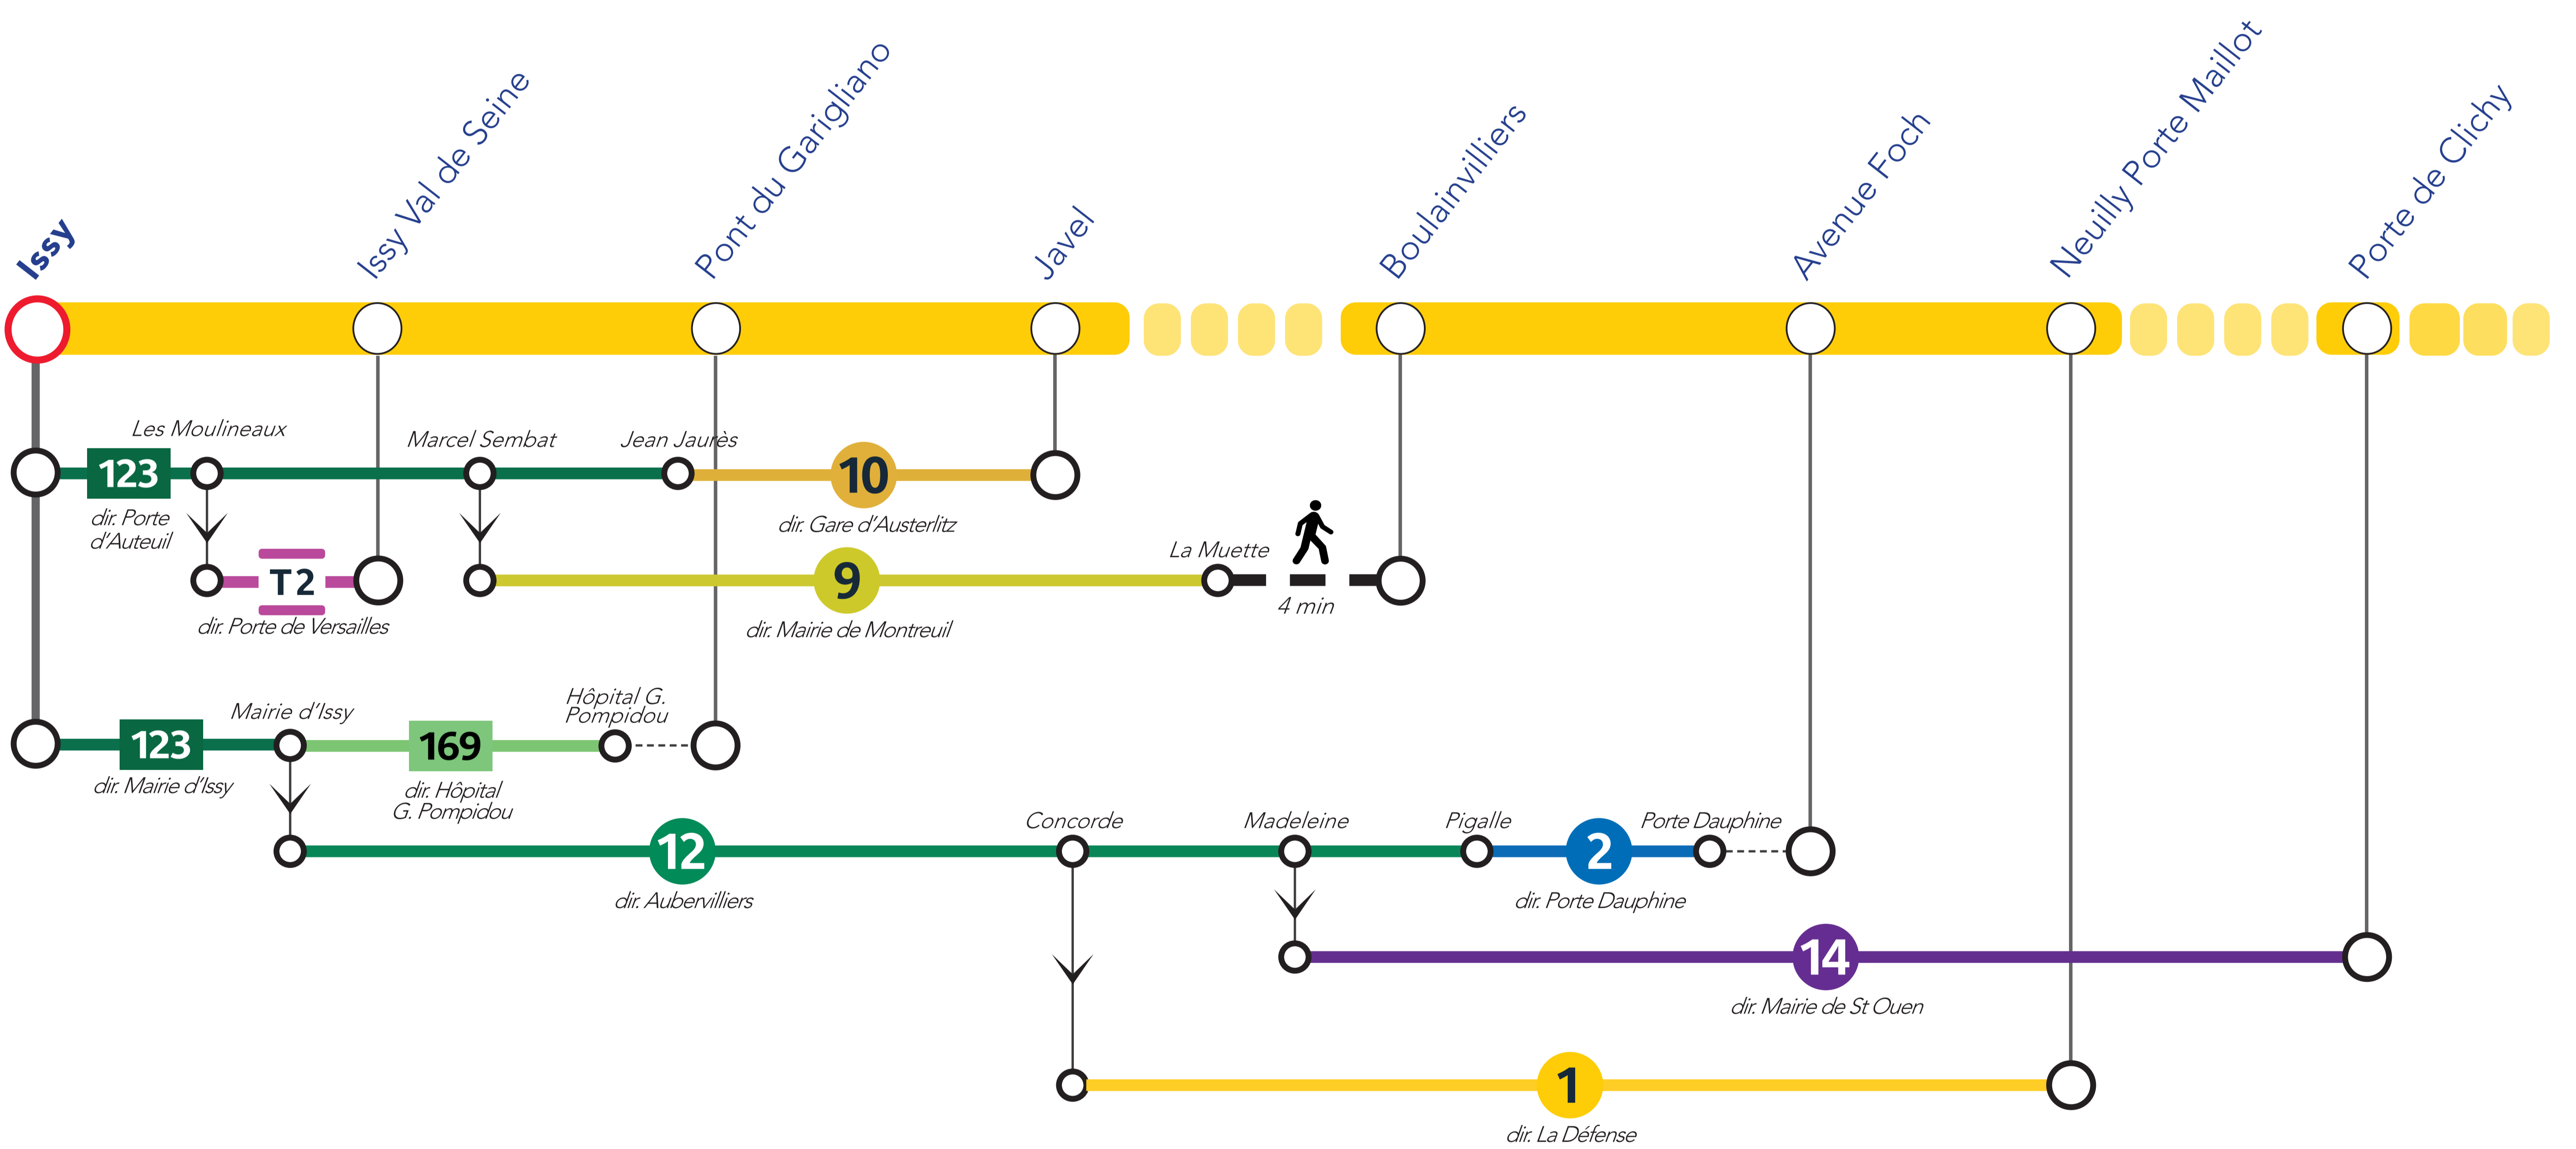

ITINÉRAIRES ALTERNATIFS AU DÉPART DE ISSY

VERS L'OUEST

VERS LE NORD

VERS PARIS

SITES ET APPLIS UTILES :

Île-de-France
Mobilités

Applis SNCF

Transilien.com

Retrouvez ici tous les autres itinéraires alternatifs des gares du RER C :

pour