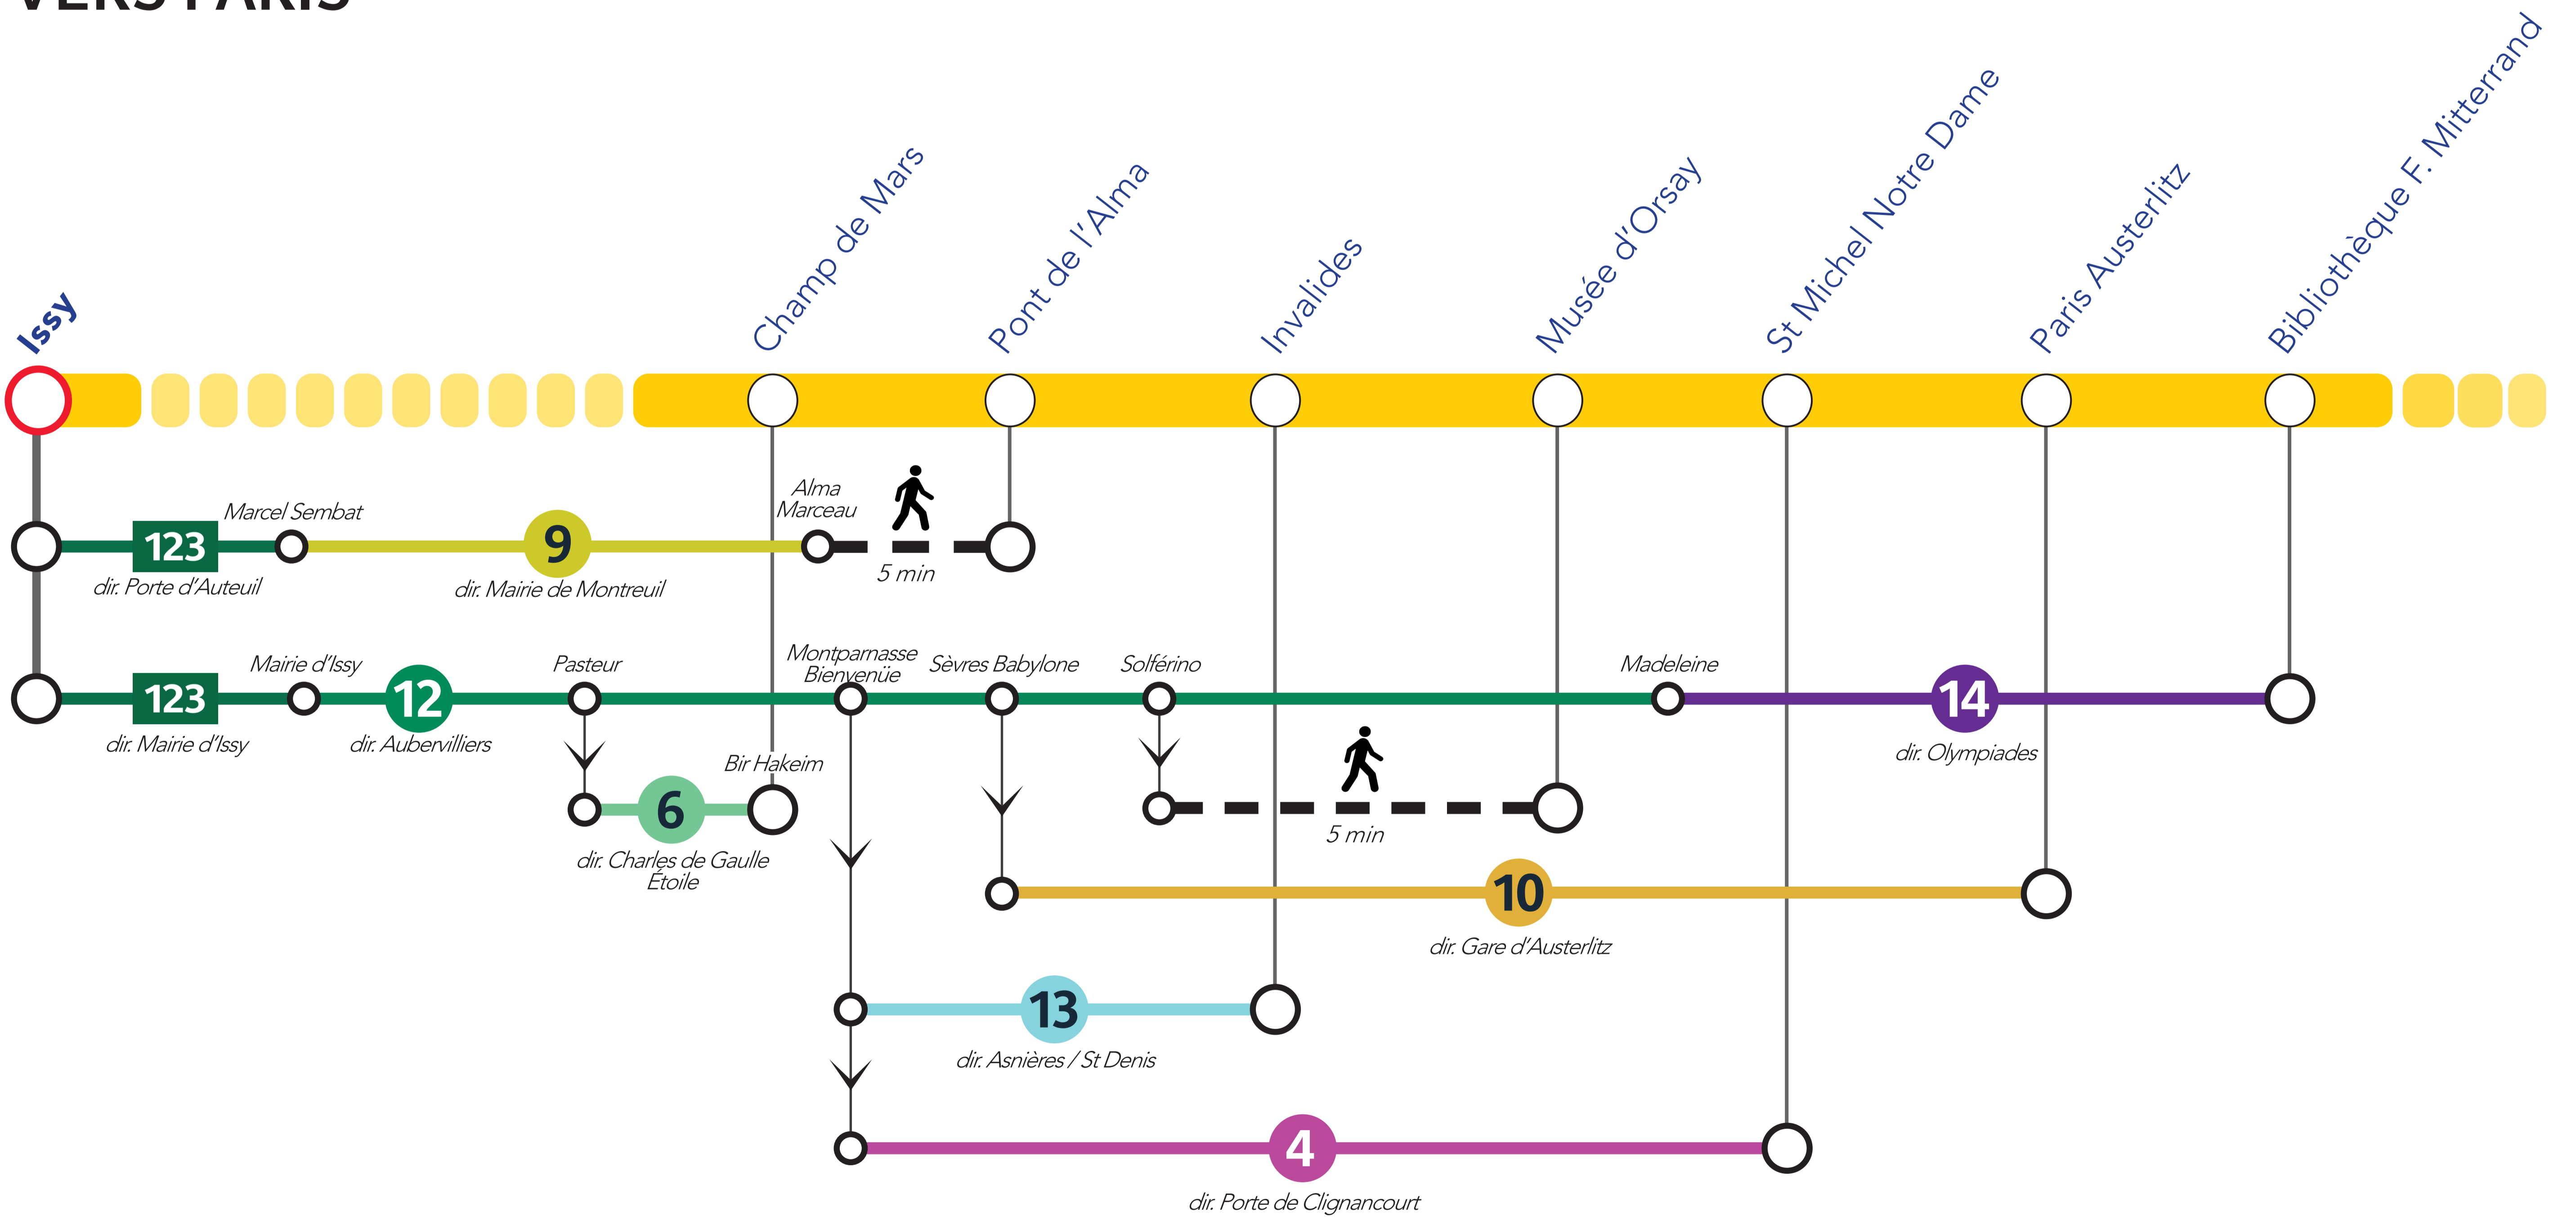

ITINÉRAIRES ALTERNATIFS AU DÉPART DE ISSY

VERS L'OUEST

VERS LE NORD

VERS PARIS

SITES ET APPLIS UTILES :

Île-de-France
Mobilités

Applis SNCF

Transilien.com

Retrouvez ici tous les autres itinéraires alternatifs des gares du RER C :

pour