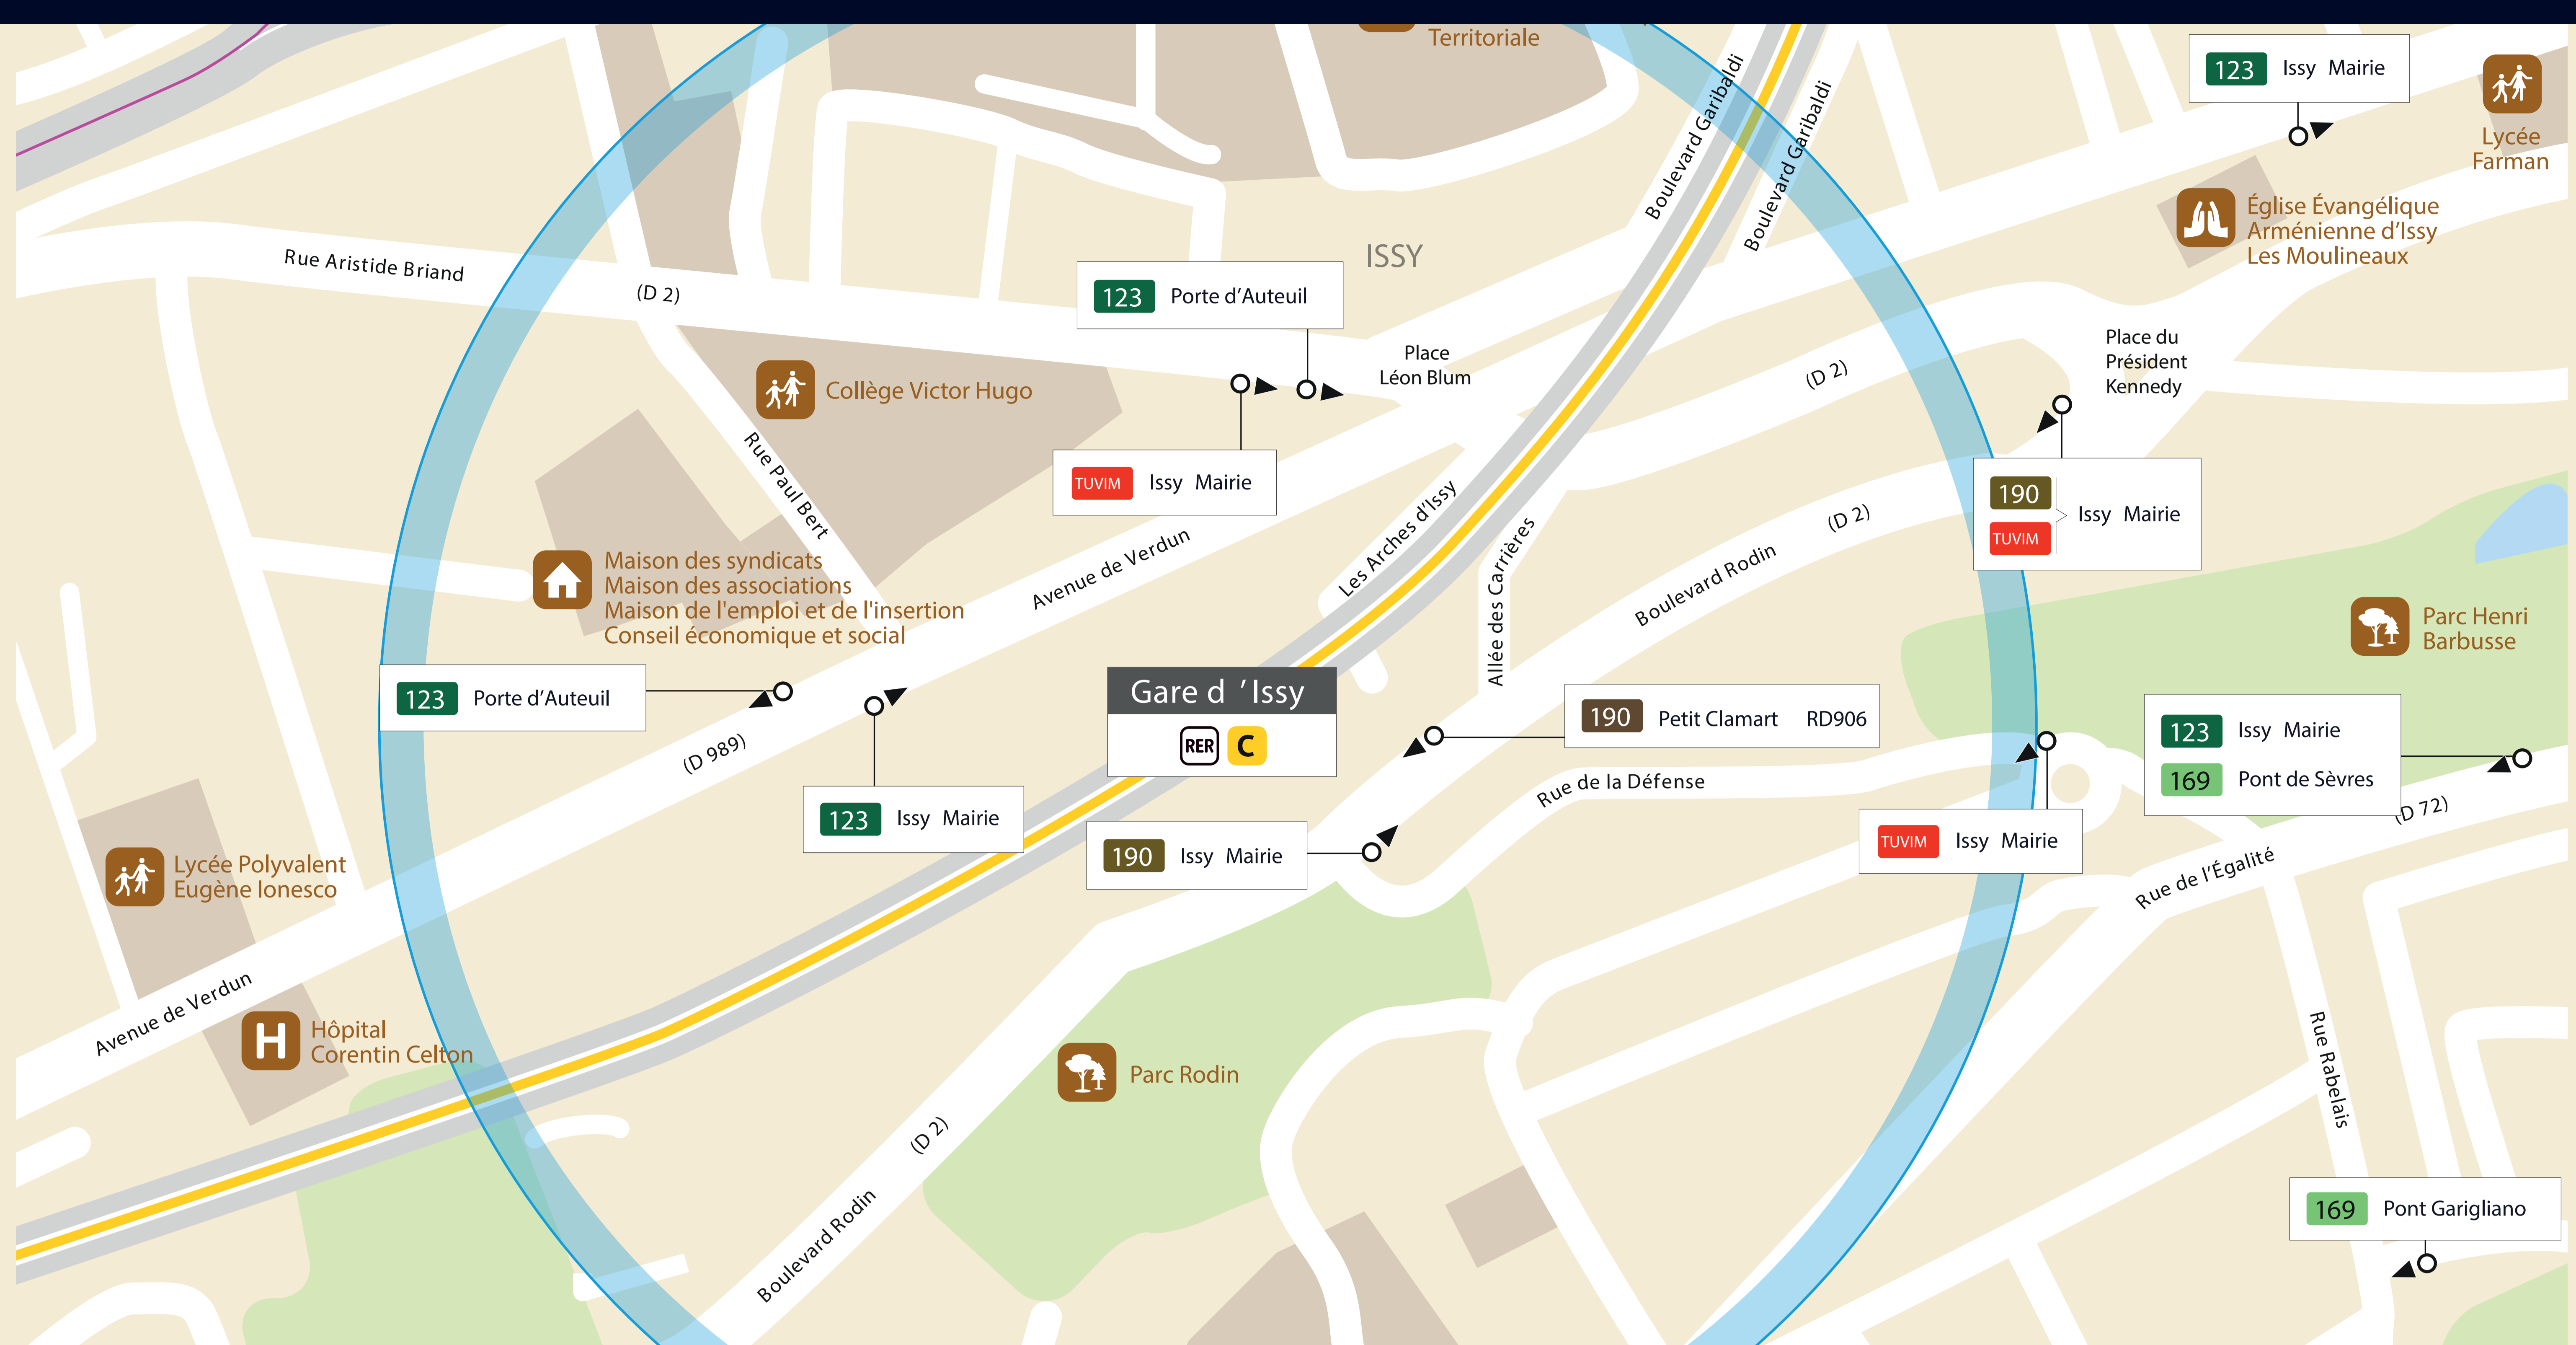

ITINÉRAIRES ALTERNATIFS AU DÉPART DE ISSY

VERS L'OUEST

VERS LE NORD

VERS PARIS

SITES ET APPLIS UTILES :

Île-de-France
Mobilités

Applis SNCF

Transilien.com

Retrouvez ici tous les autres itinéraires alternatifs des gares du RER C :

pour