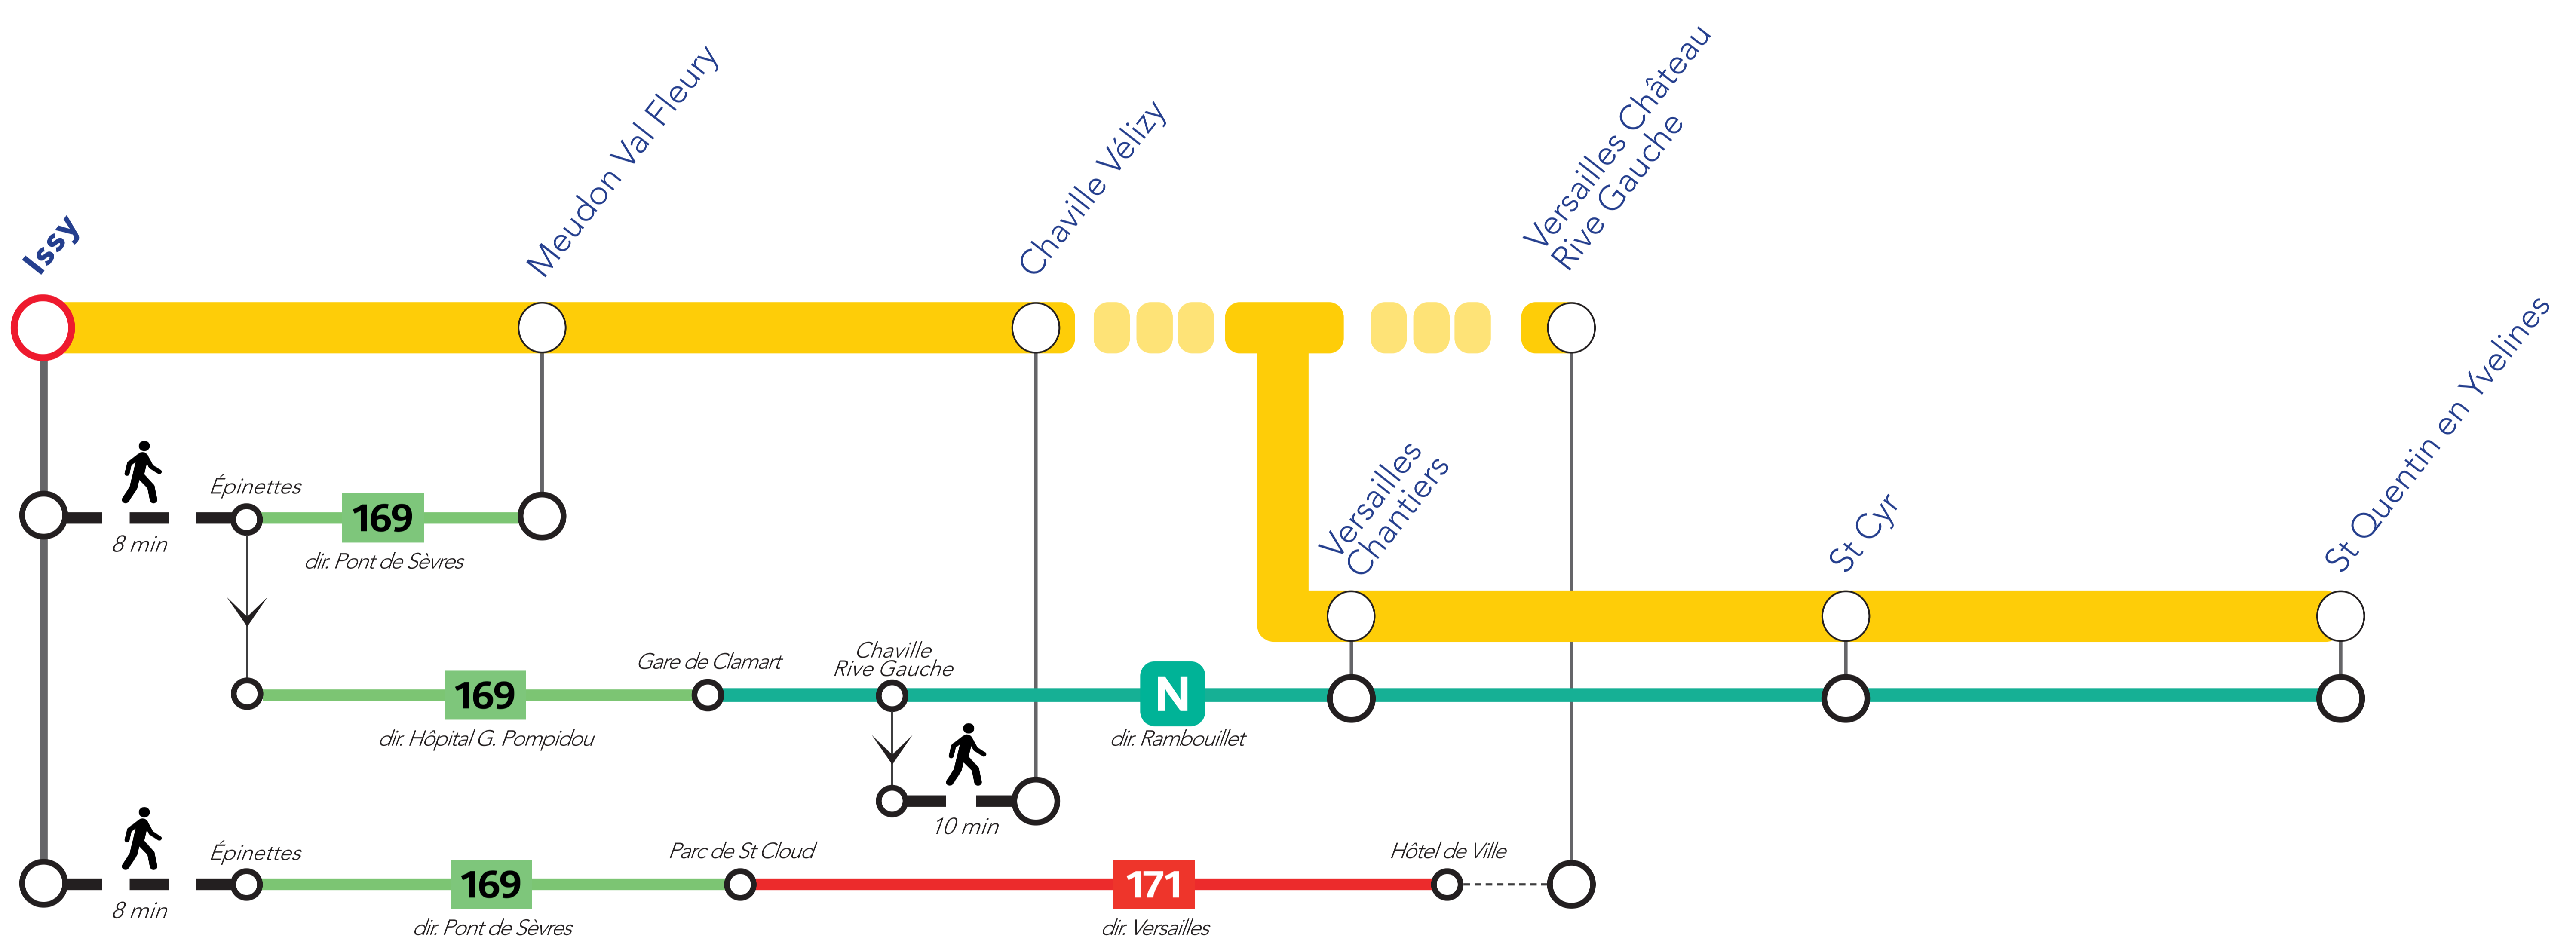

ITINÉRAIRES ALTERNATIFS AU DÉPART DE ISSY

VERS L'OUEST

VERS LE NORD

VERS PARIS

SITES ET APPLIS UTILES :

Île-de-France
Mobilités

Applis SNCF

Transilien.com

Retrouvez ici tous les autres itinéraires alternatifs des gares du RER C :

pour