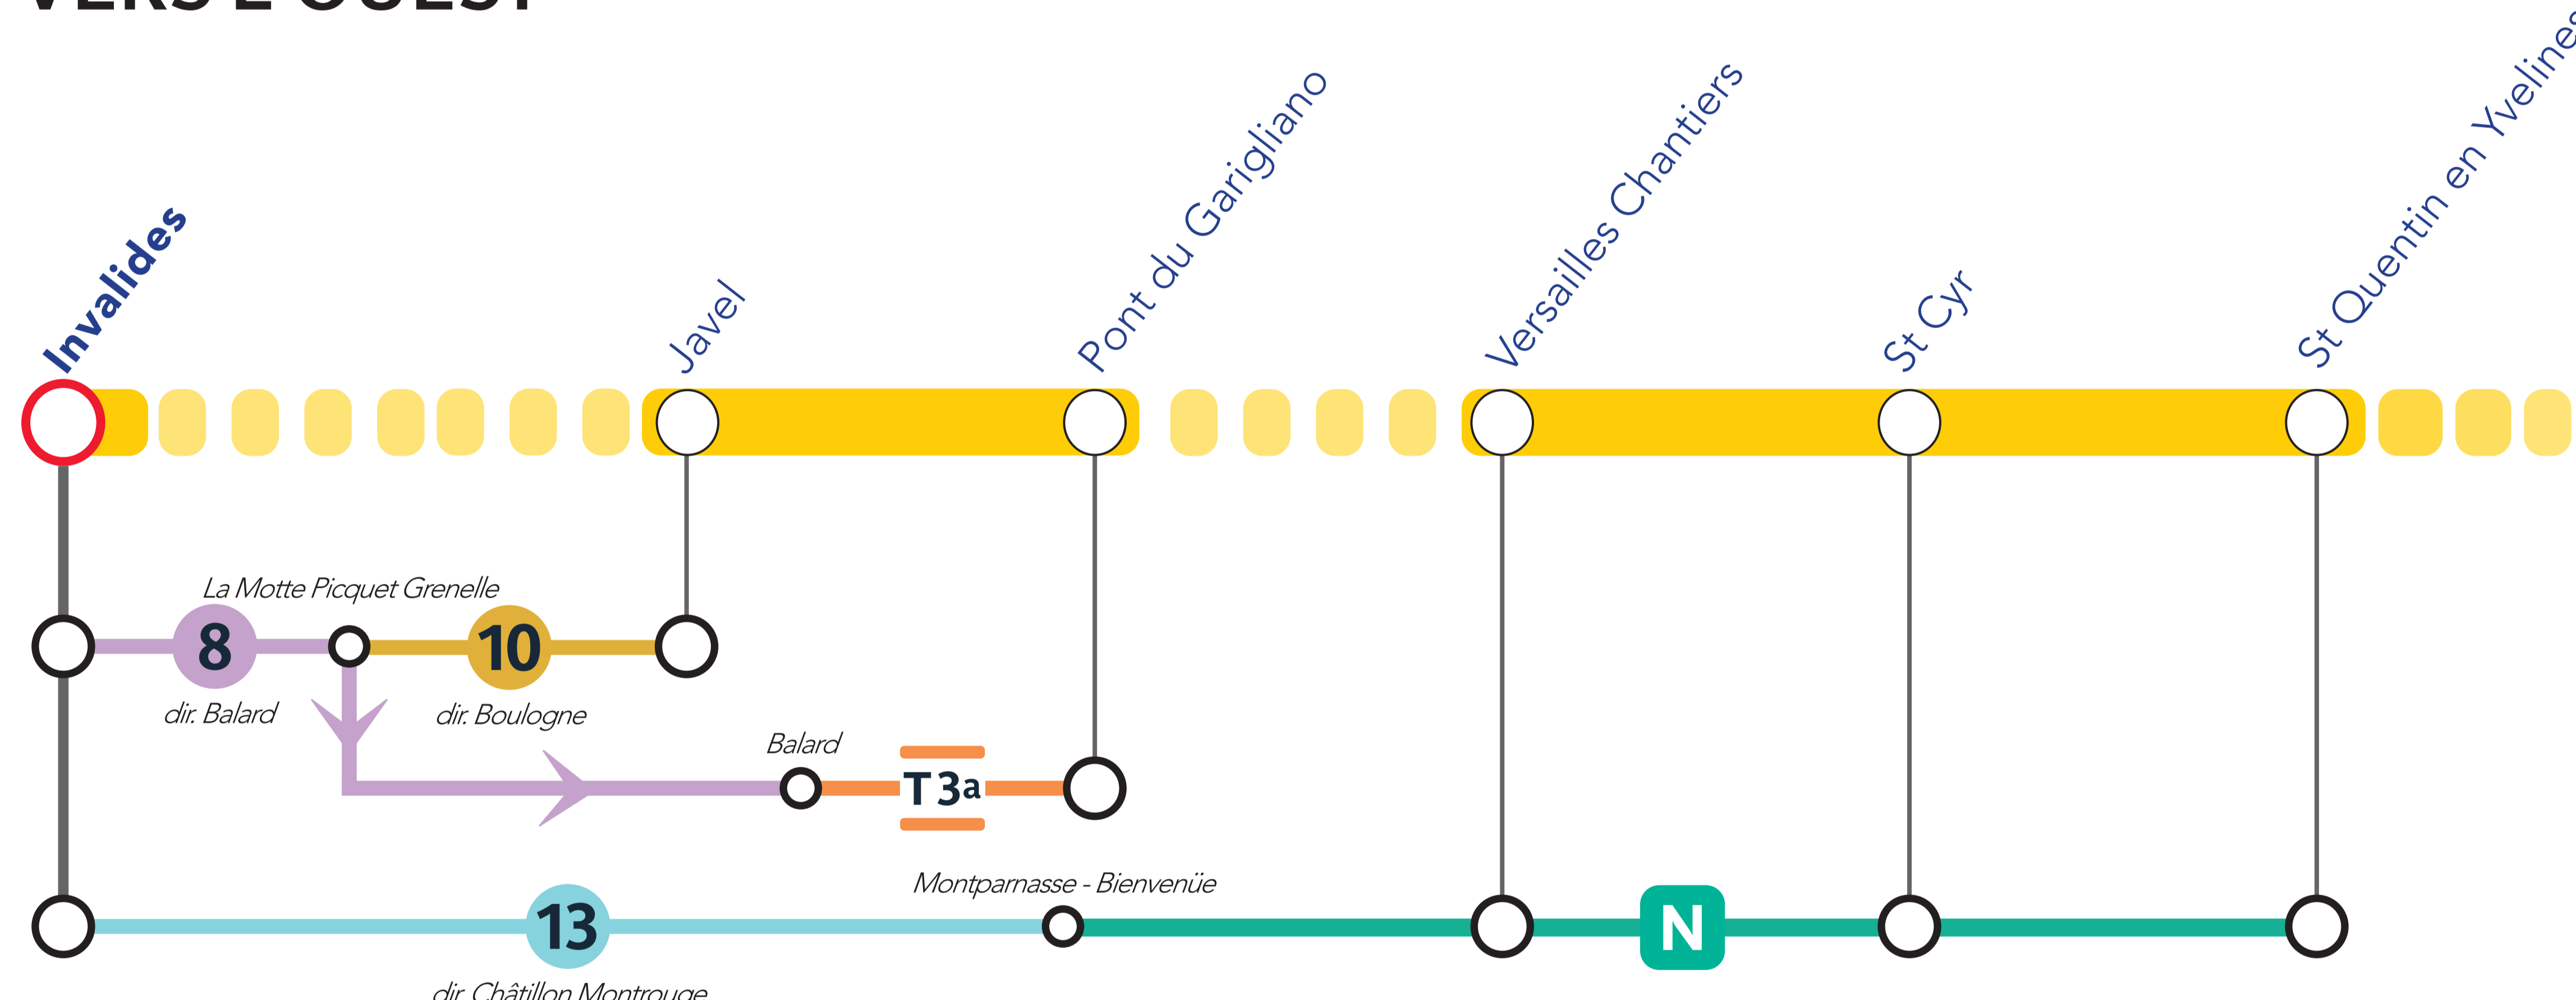

ITINÉRAIRES ALTERNATIFS AU DÉPART D'INVALIDES

VERS LE NORD

VERS L'OUEST

VERS LE SUD

SITES ET APPLIS UTILES :

Île-de-France
Mobilités

Applis SNCF

Transilien.com

Retrouvez ici tous les autres itinéraires alternatifs des gares du RER C :

pour