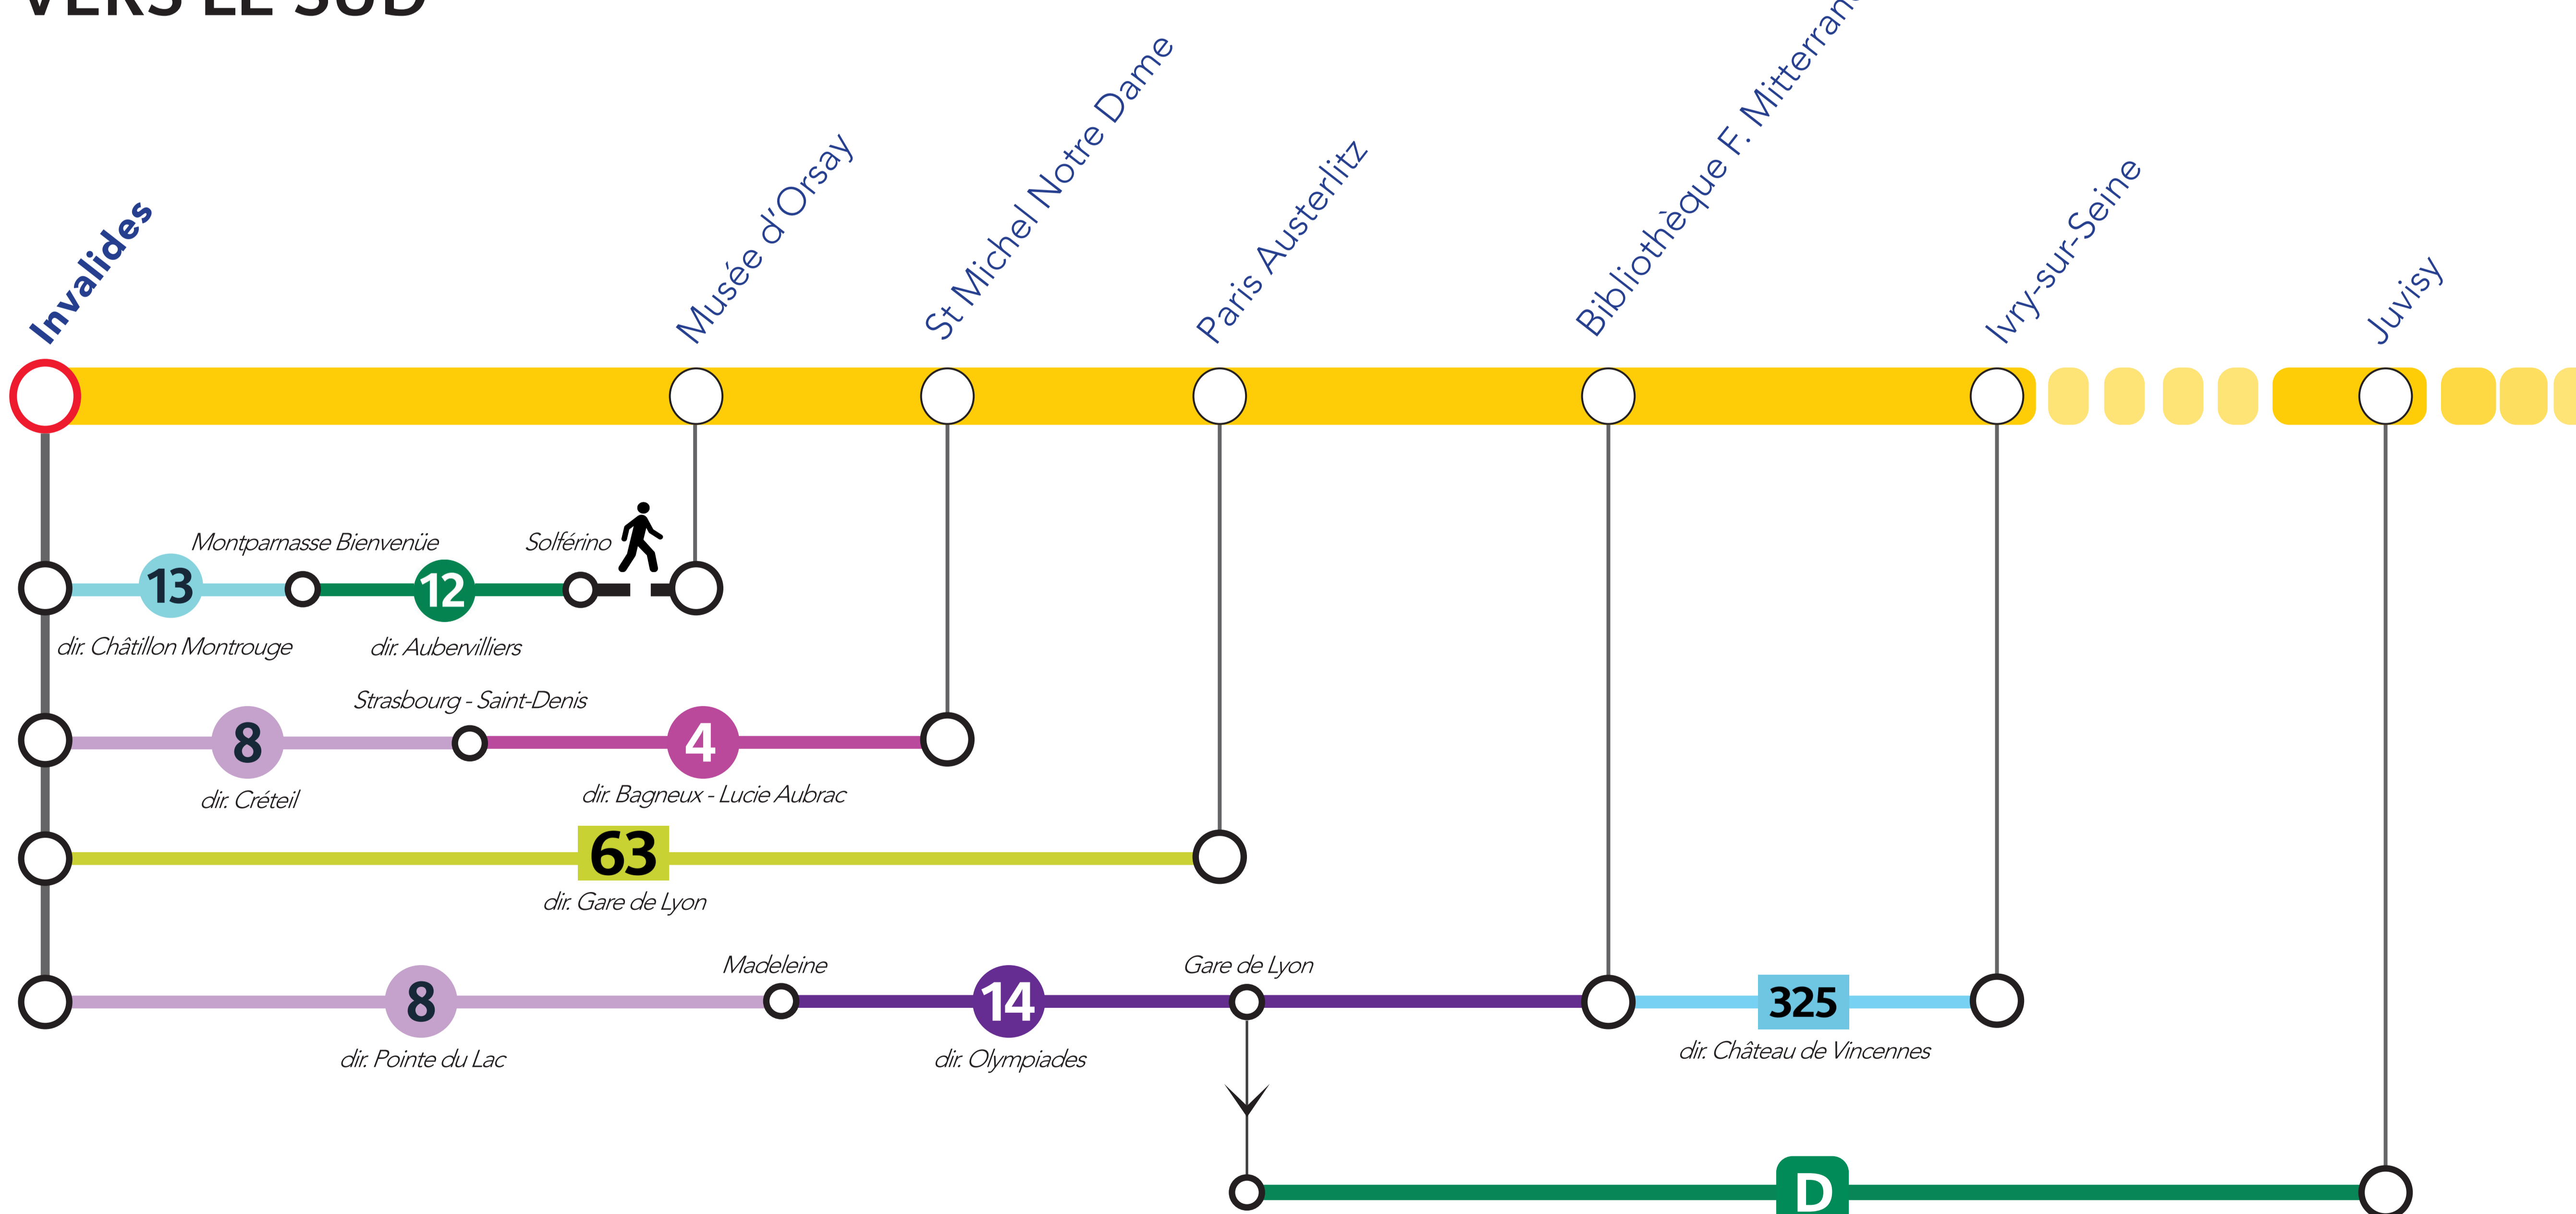

ITINÉRAIRES ALTERNATIFS AU DÉPART D'INVALIDES

VERS LE NORD

VERS L'OUEST

VERS LE SUD

SITES ET APPLIS UTILES :

Île-de-France
Mobilités

Applis SNCF

Transilien.com

Retrouvez ici tous les autres itinéraires alternatifs des gares du RER C :

pour