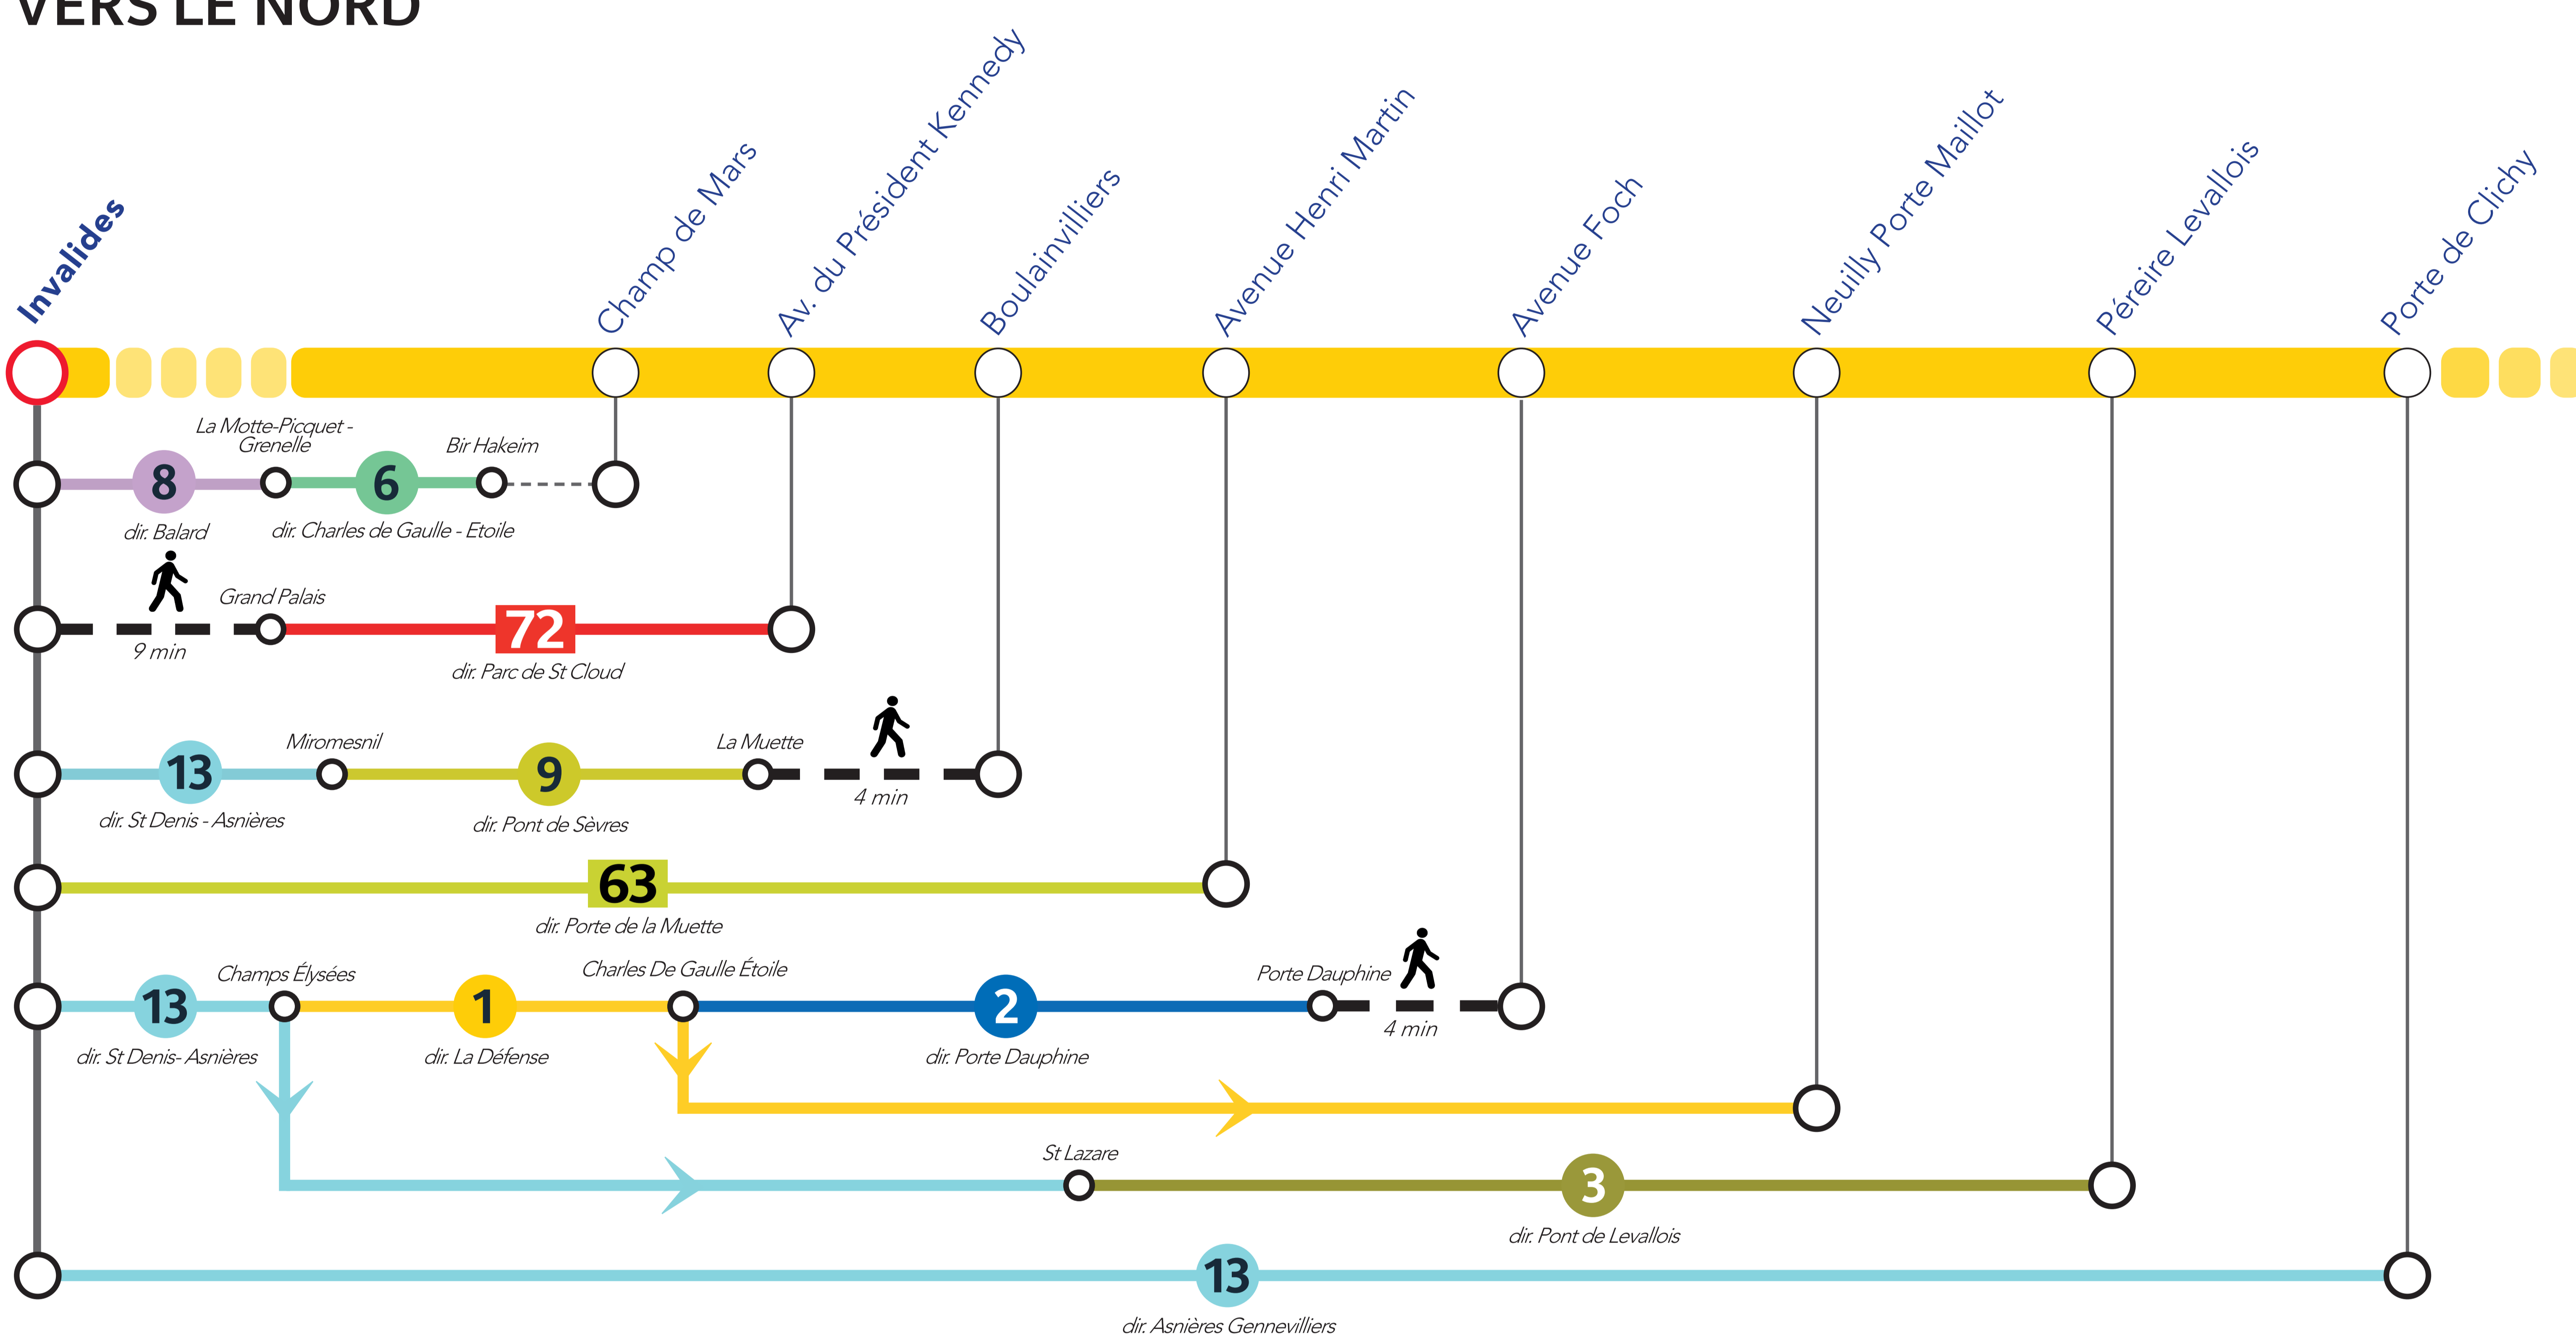

ITINÉRAIRES ALTERNATIFS AU DÉPART D'INVALIDES

VERS LE NORD

VERS L'OUEST

VERS LE SUD

SITES ET APPLIS UTILES :

Île-de-France
Mobilités

Applis SNCF

Transilien.com

Retrouvez ici tous les autres itinéraires alternatifs des gares du RER C :

pour