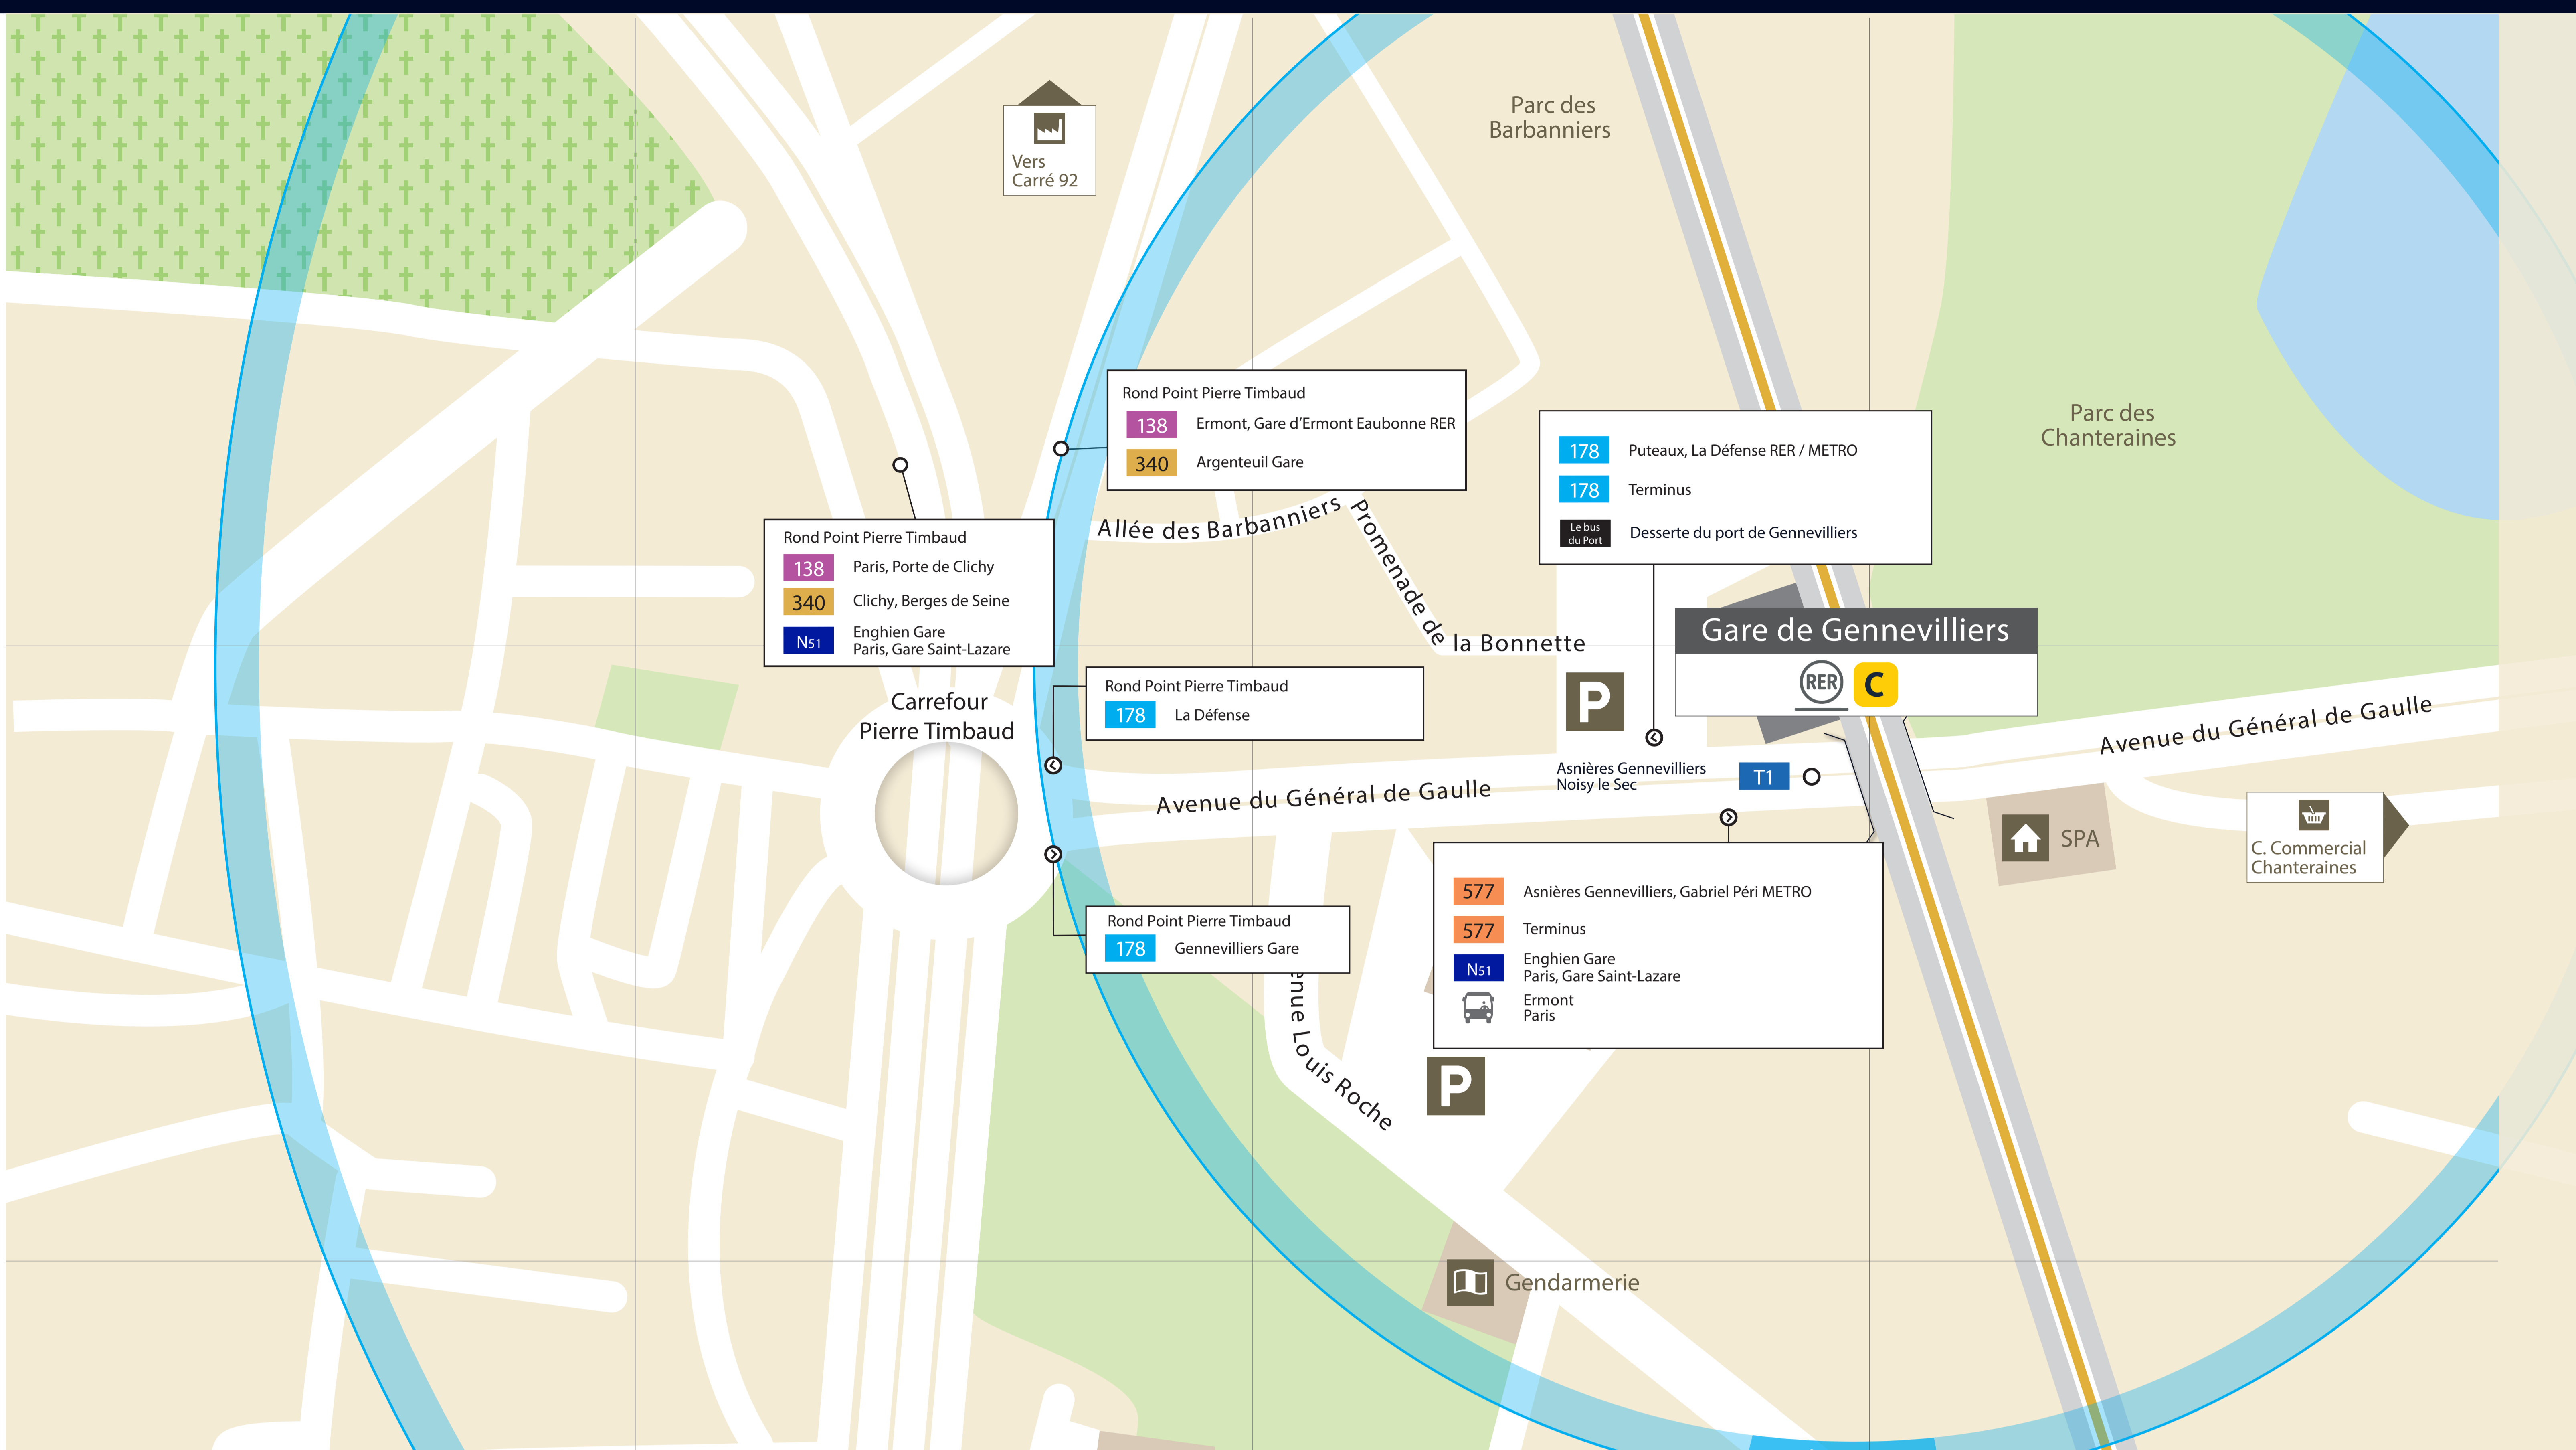

ITINERAIRES ALTERNATIFS AU DEPART DE GENNEVILLIERS

VERS LE SUD

VERS LE NORD

SITES ET APPLIS UTILES :

Retrouvez ici tous les autres itinéraires alternatifs des gares du RER C :