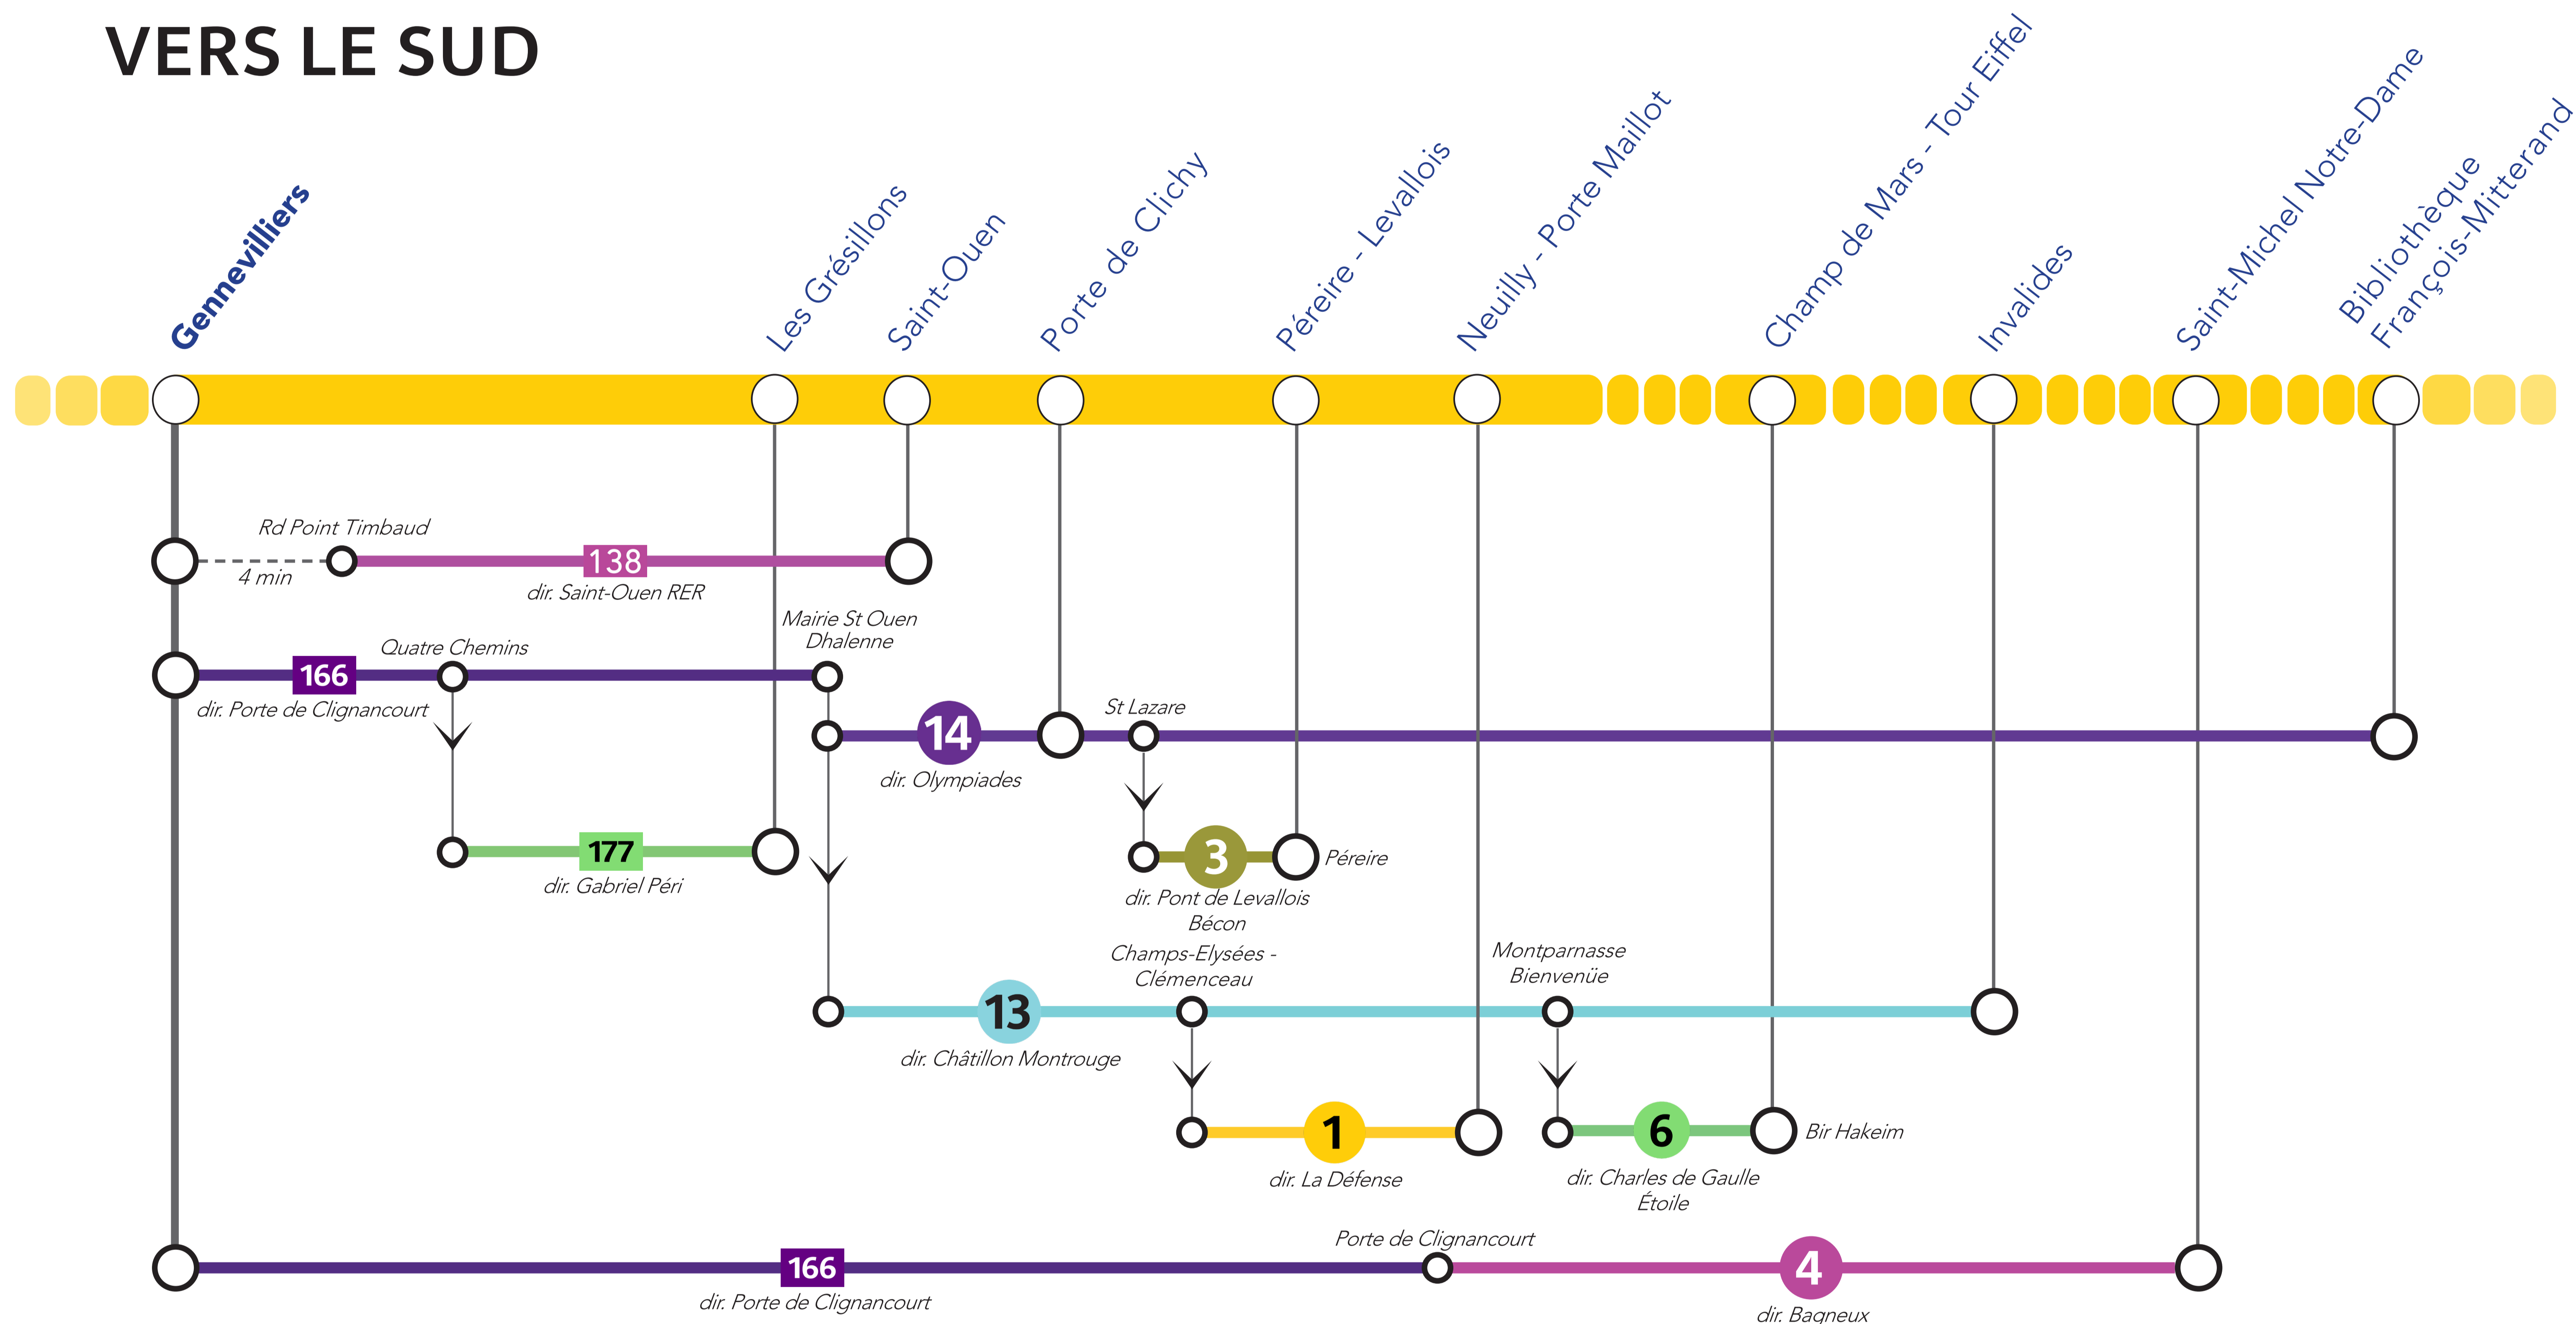

ITINERAIRES ALTERNATIFS AU DEPART DE GENNEVILLIERS

VERS LE SUD

VERS LE NORD

SITES ET APPLIS UTILES :

Retrouvez ici tous les autres itinéraires alternatifs des gares du RER C :