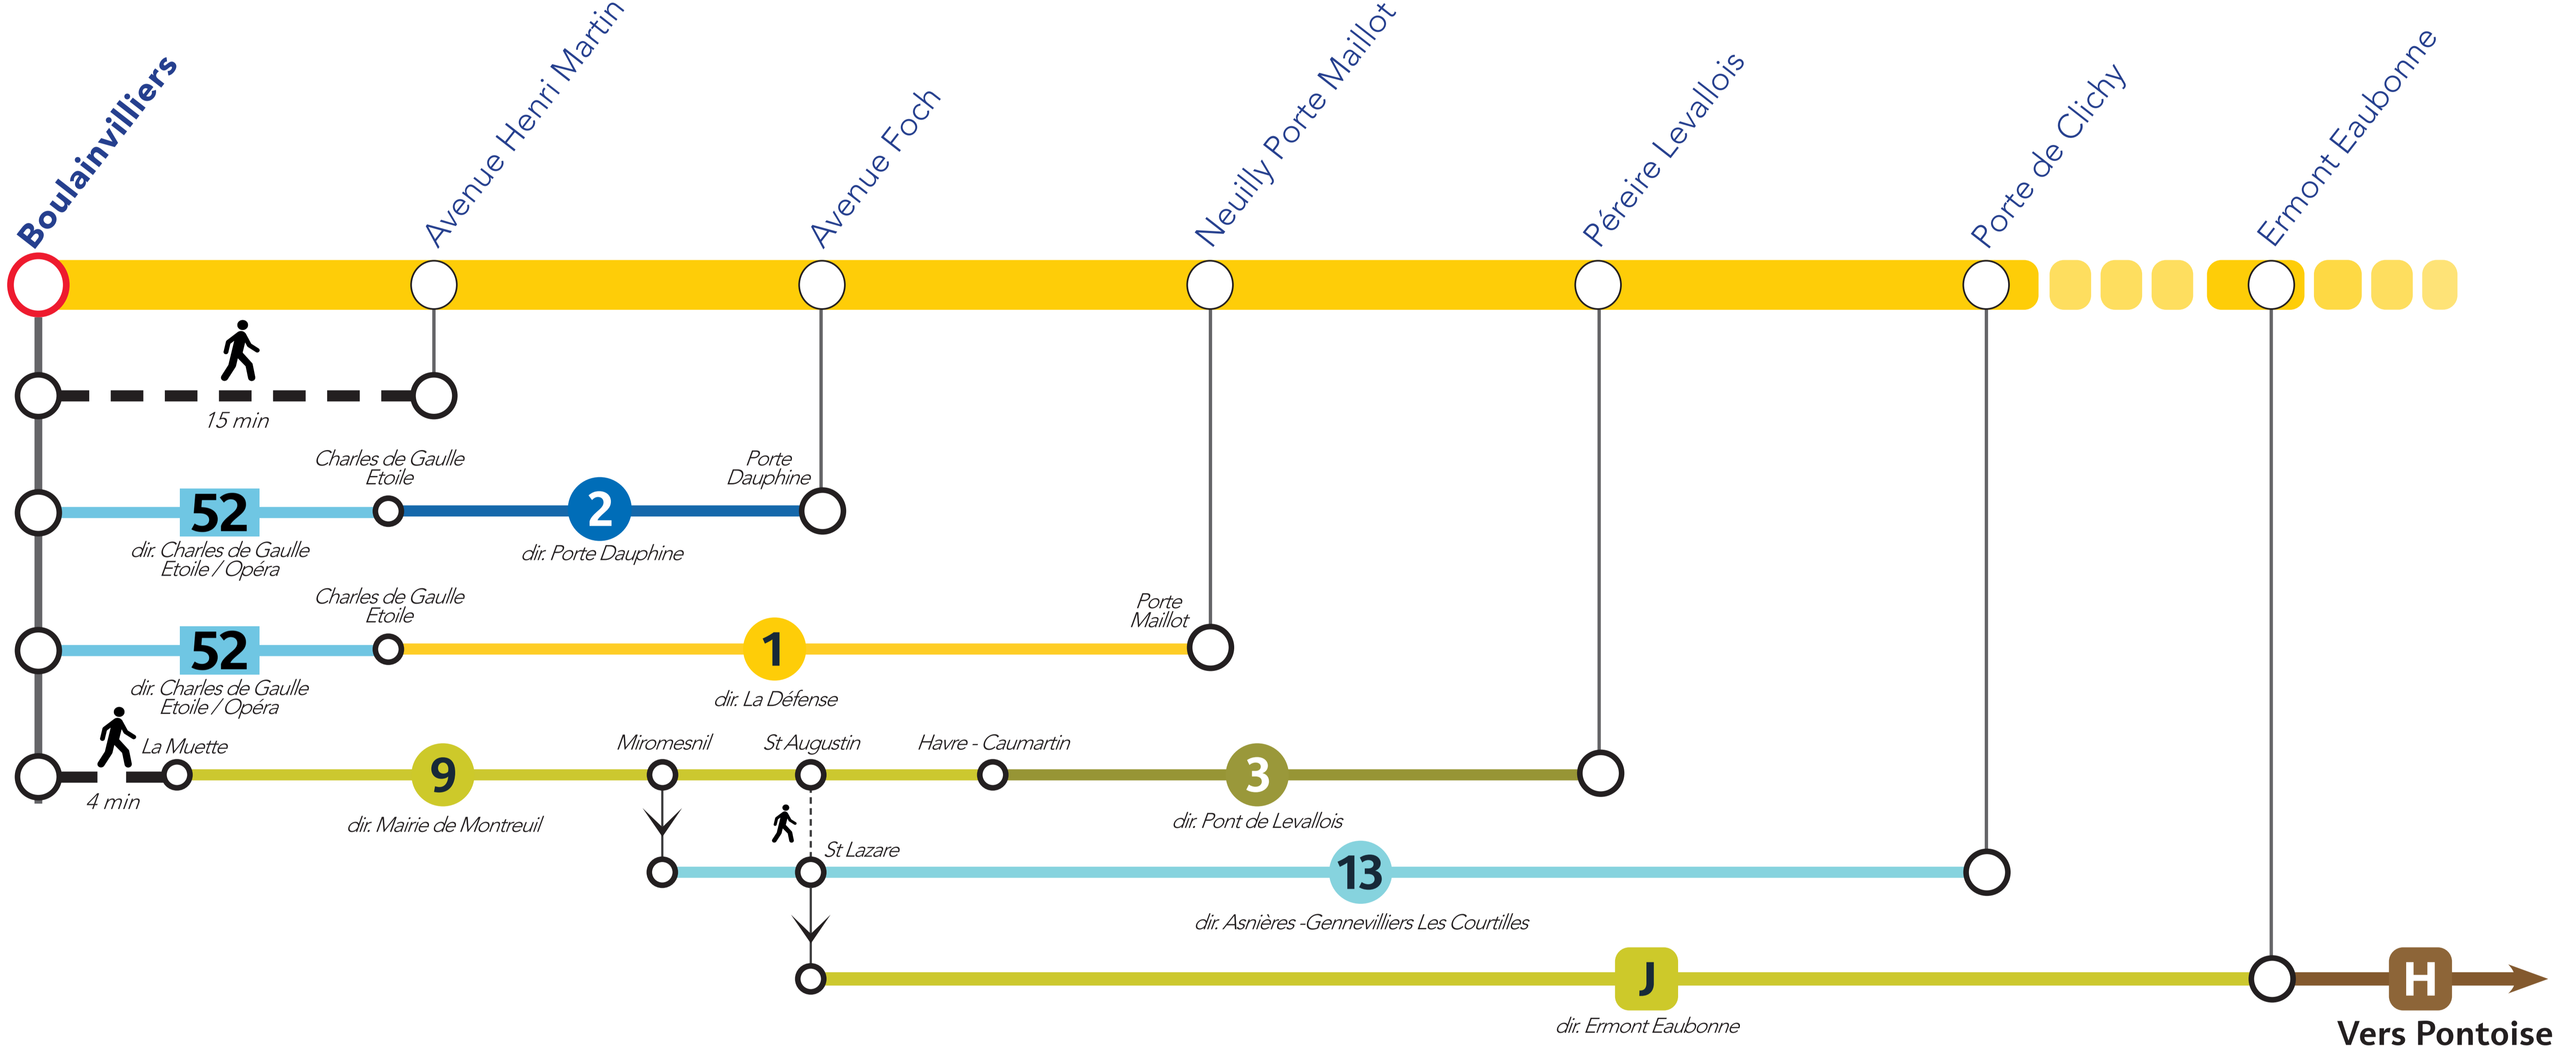

ITINÉRAIRES ALTERNATIFS AU DÉPART DE BOULAINVILLIERS

VERS LE NORD

VERS L'OUEST

SITES ET APPLIS UTILES :

Île-de-France
Mobilités

Applis SNCF

Transilien.com

Retrouvez ici tous les autres itinéraires alternatifs des gares du RER C :

pour