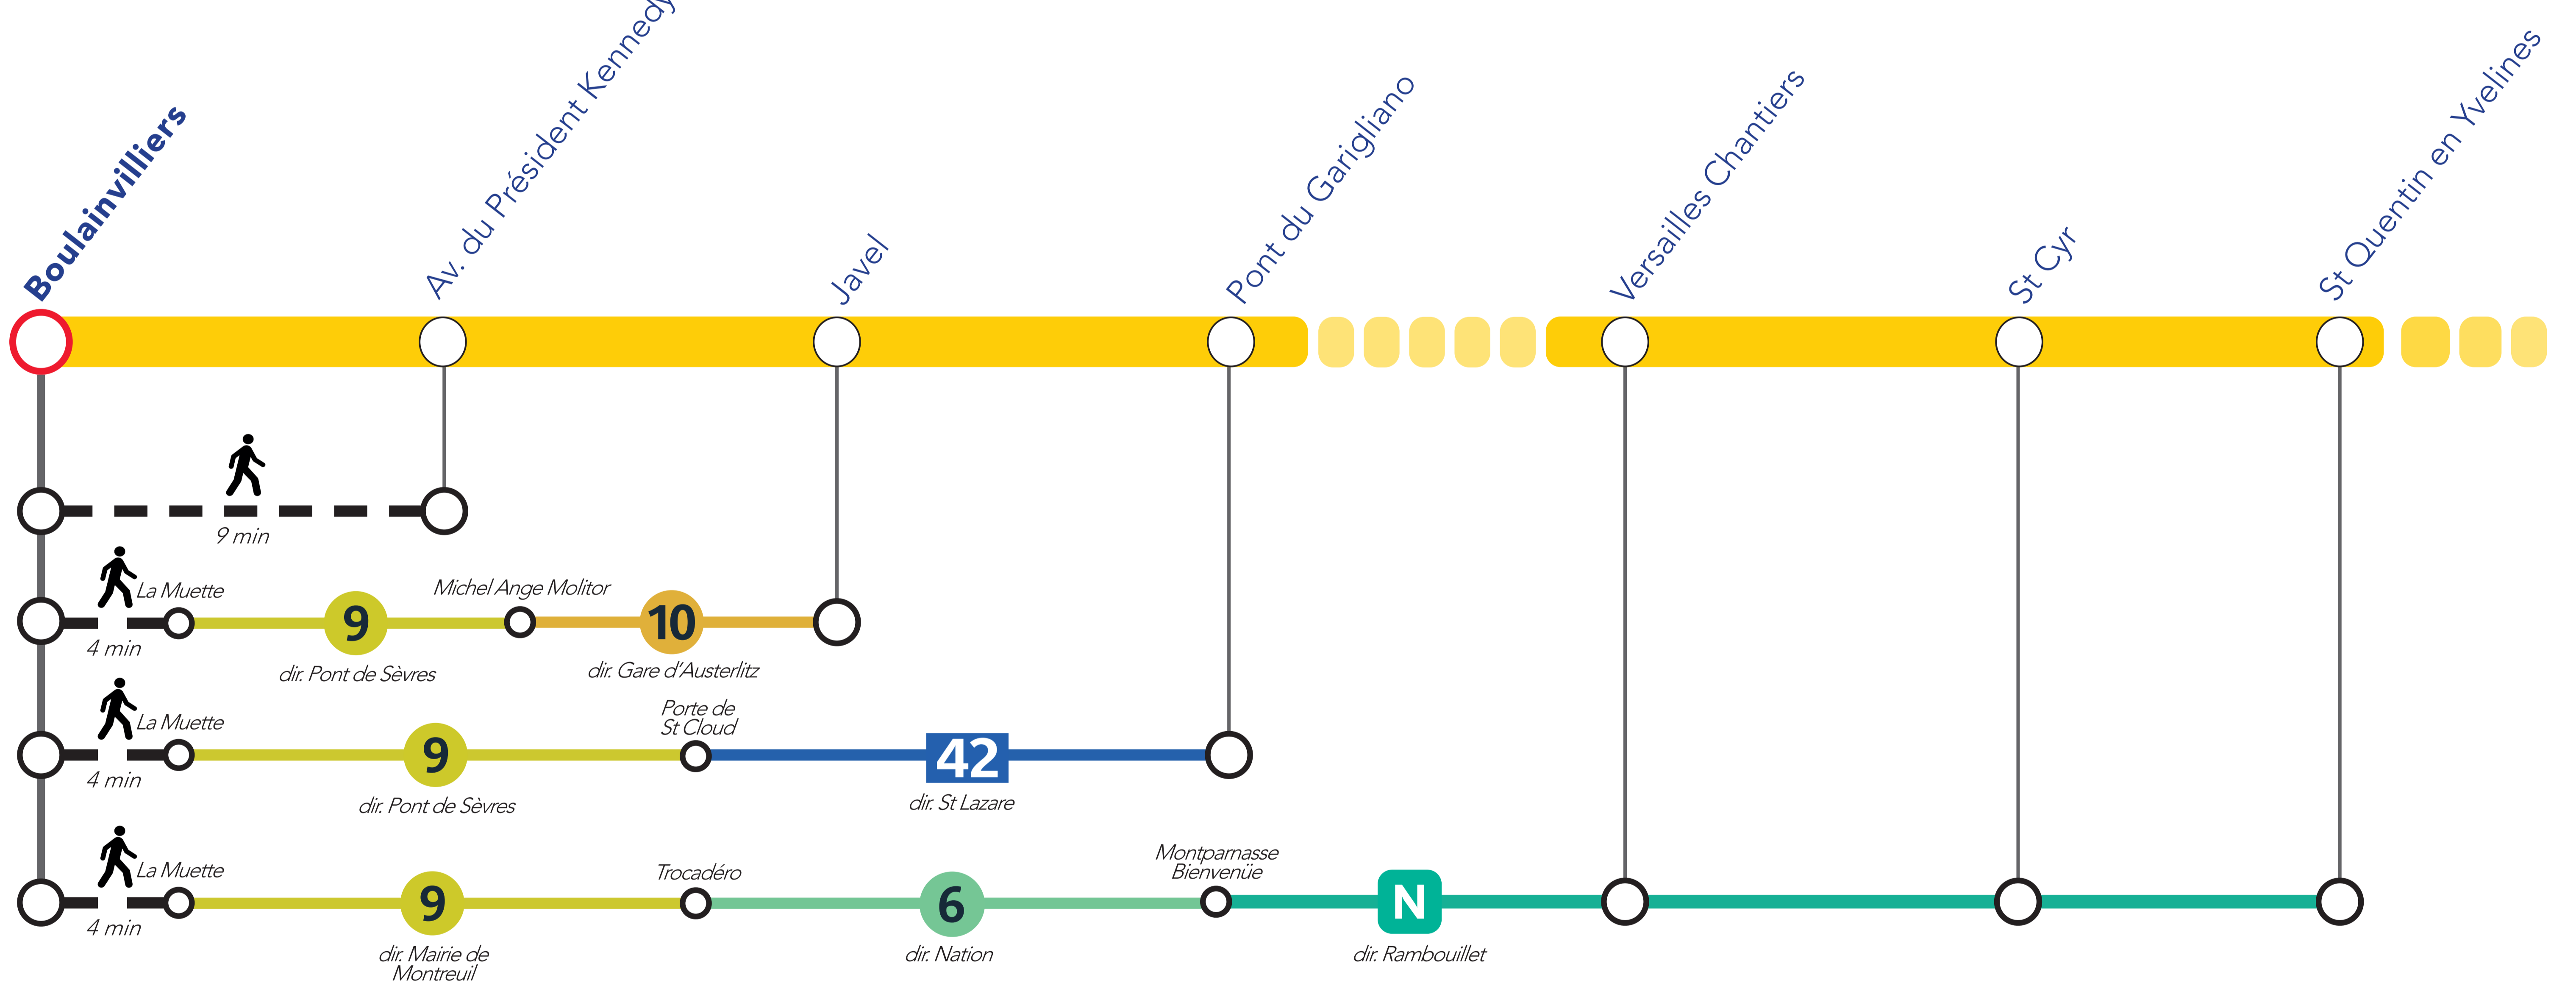

ITINÉRAIRES ALTERNATIFS AU DÉPART DE BOULAINVILLIERS

VERS LE NORD

VERS L'OUEST

SITES ET APPLIS UTILES :

Île-de-France
Mobilités

Applis SNCF

Transilien.com

Retrouvez ici tous les autres itinéraires alternatifs des gares du RER C :

pour