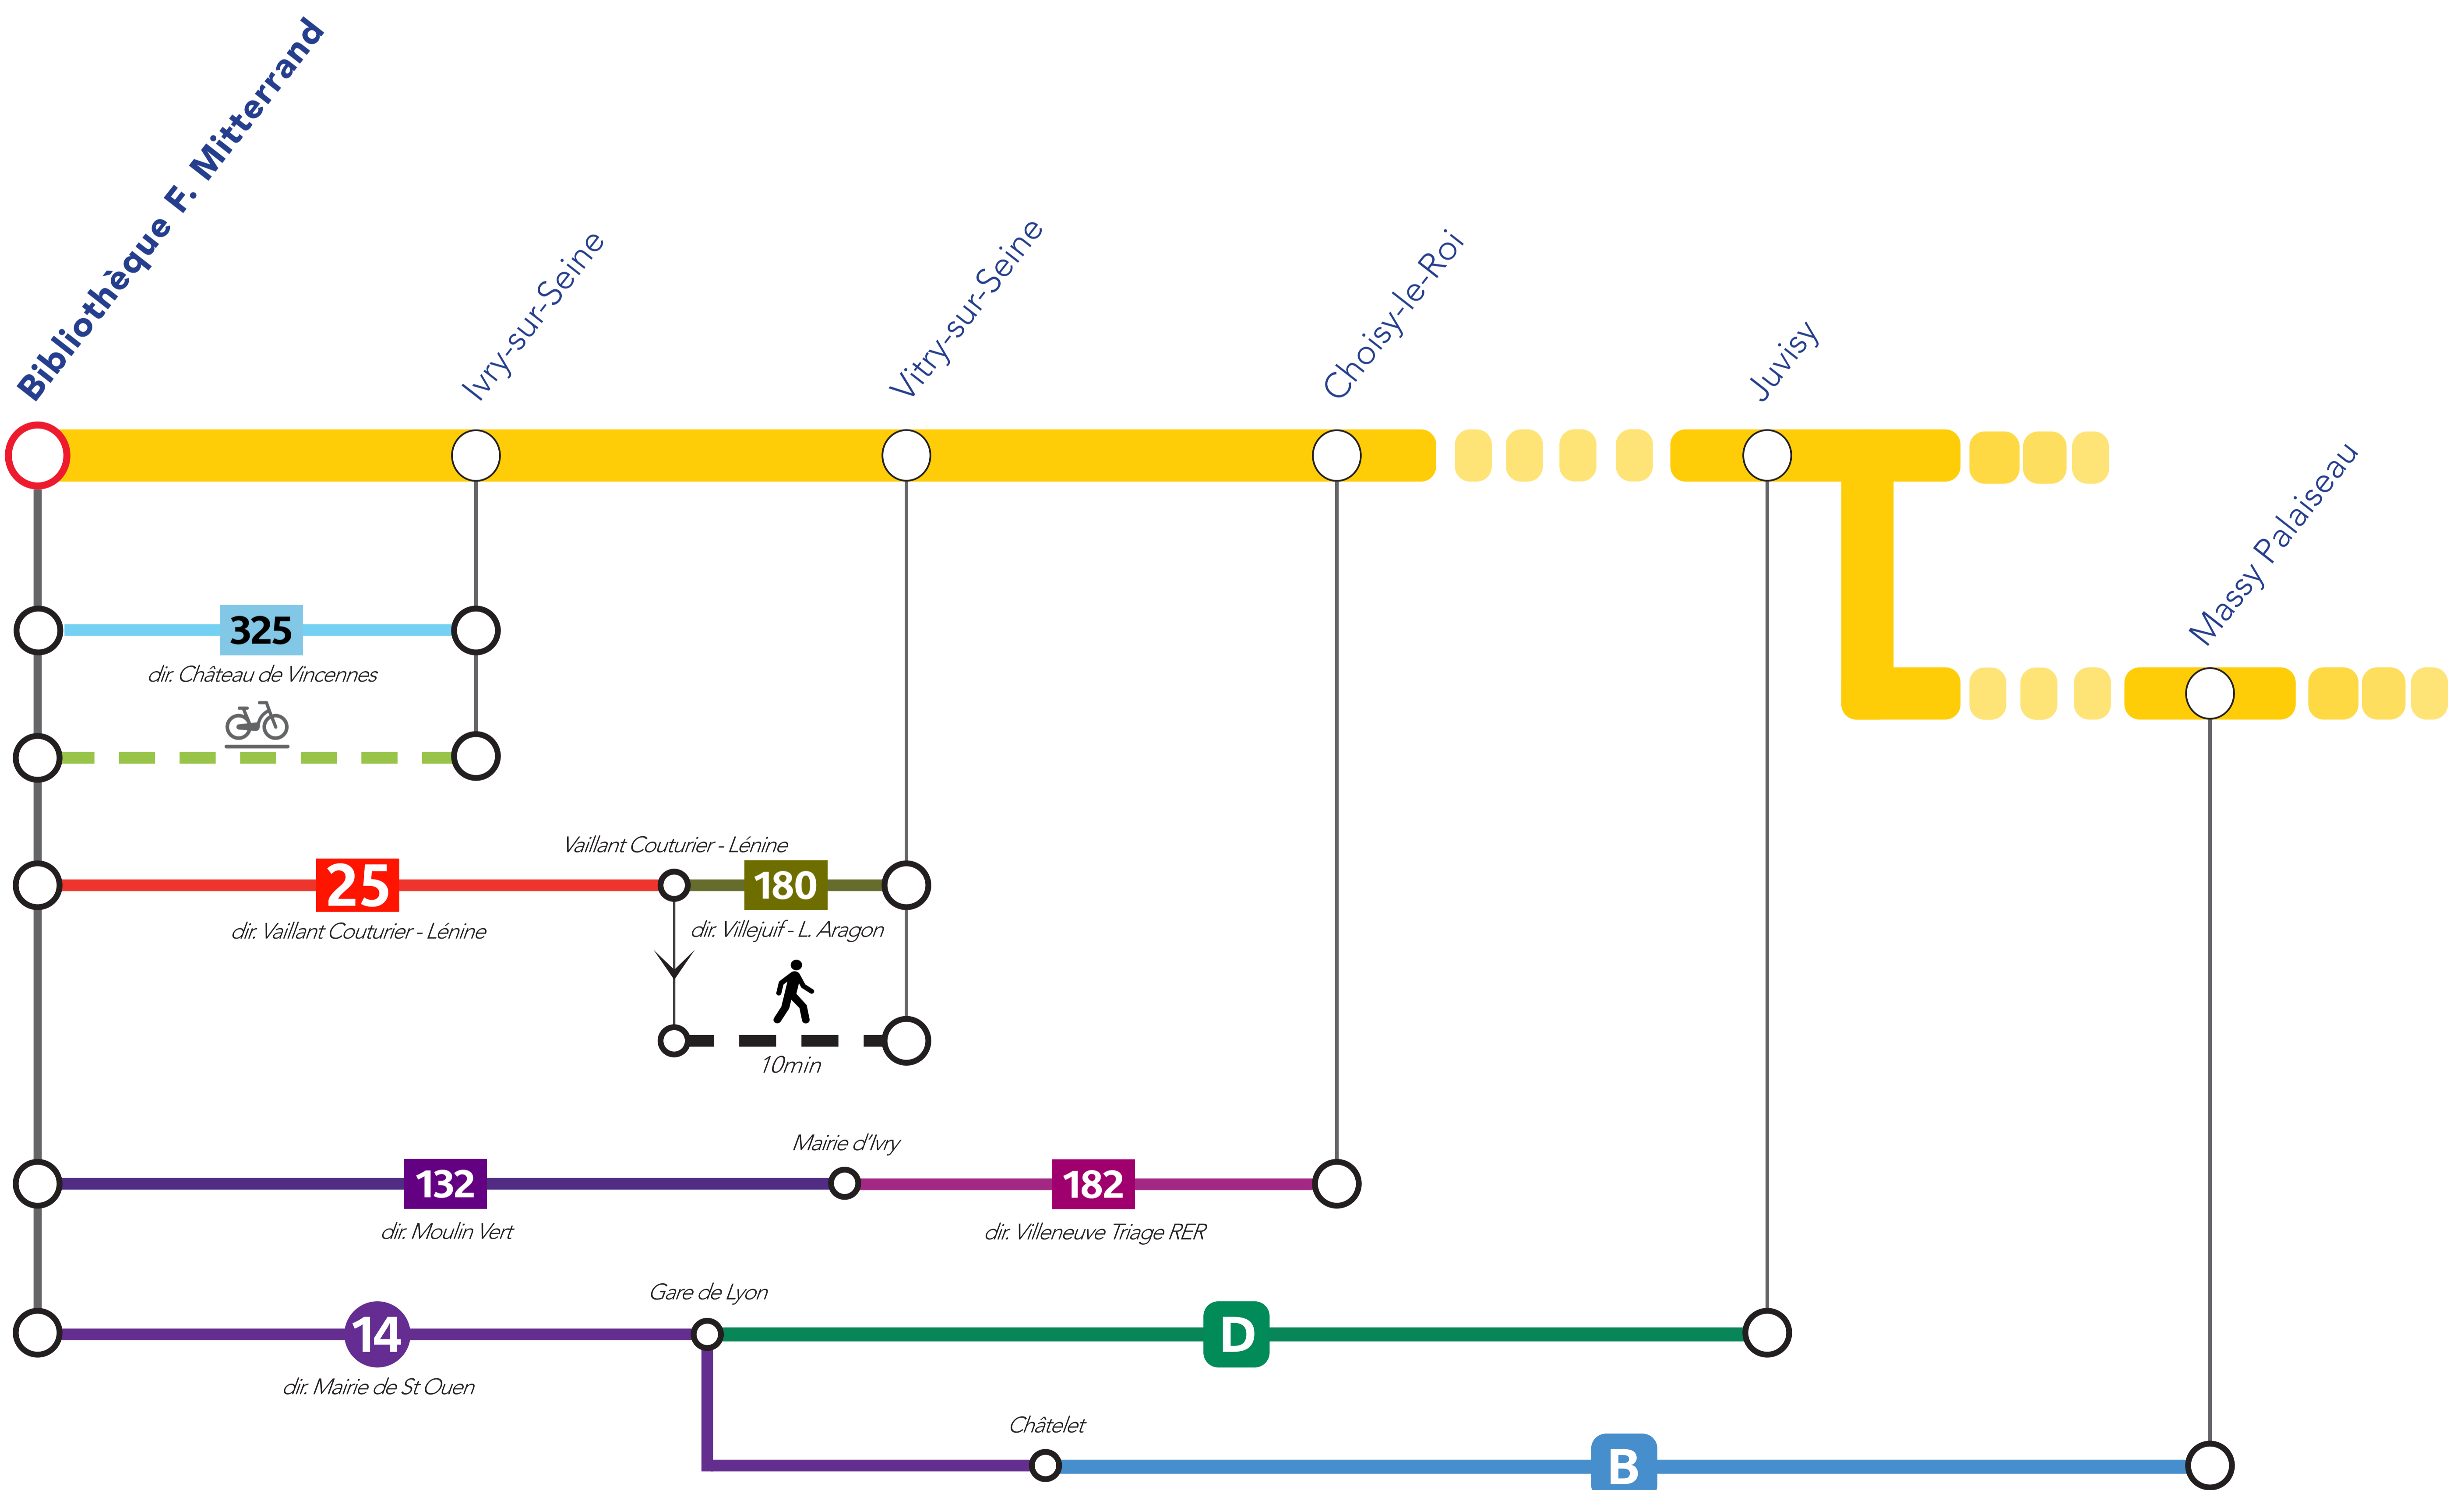

ITINERAIRES ALTERNATIFS AU DEPART DE BIBLIOTHEQUE FRANCOIS MITTERRAND

VERS PARIS

VERS LE SUD

SITES ET APPLIS UTILES :

Retrouvez ici tous les autres
itinéraires alternatifs des gares du RER C :

pour