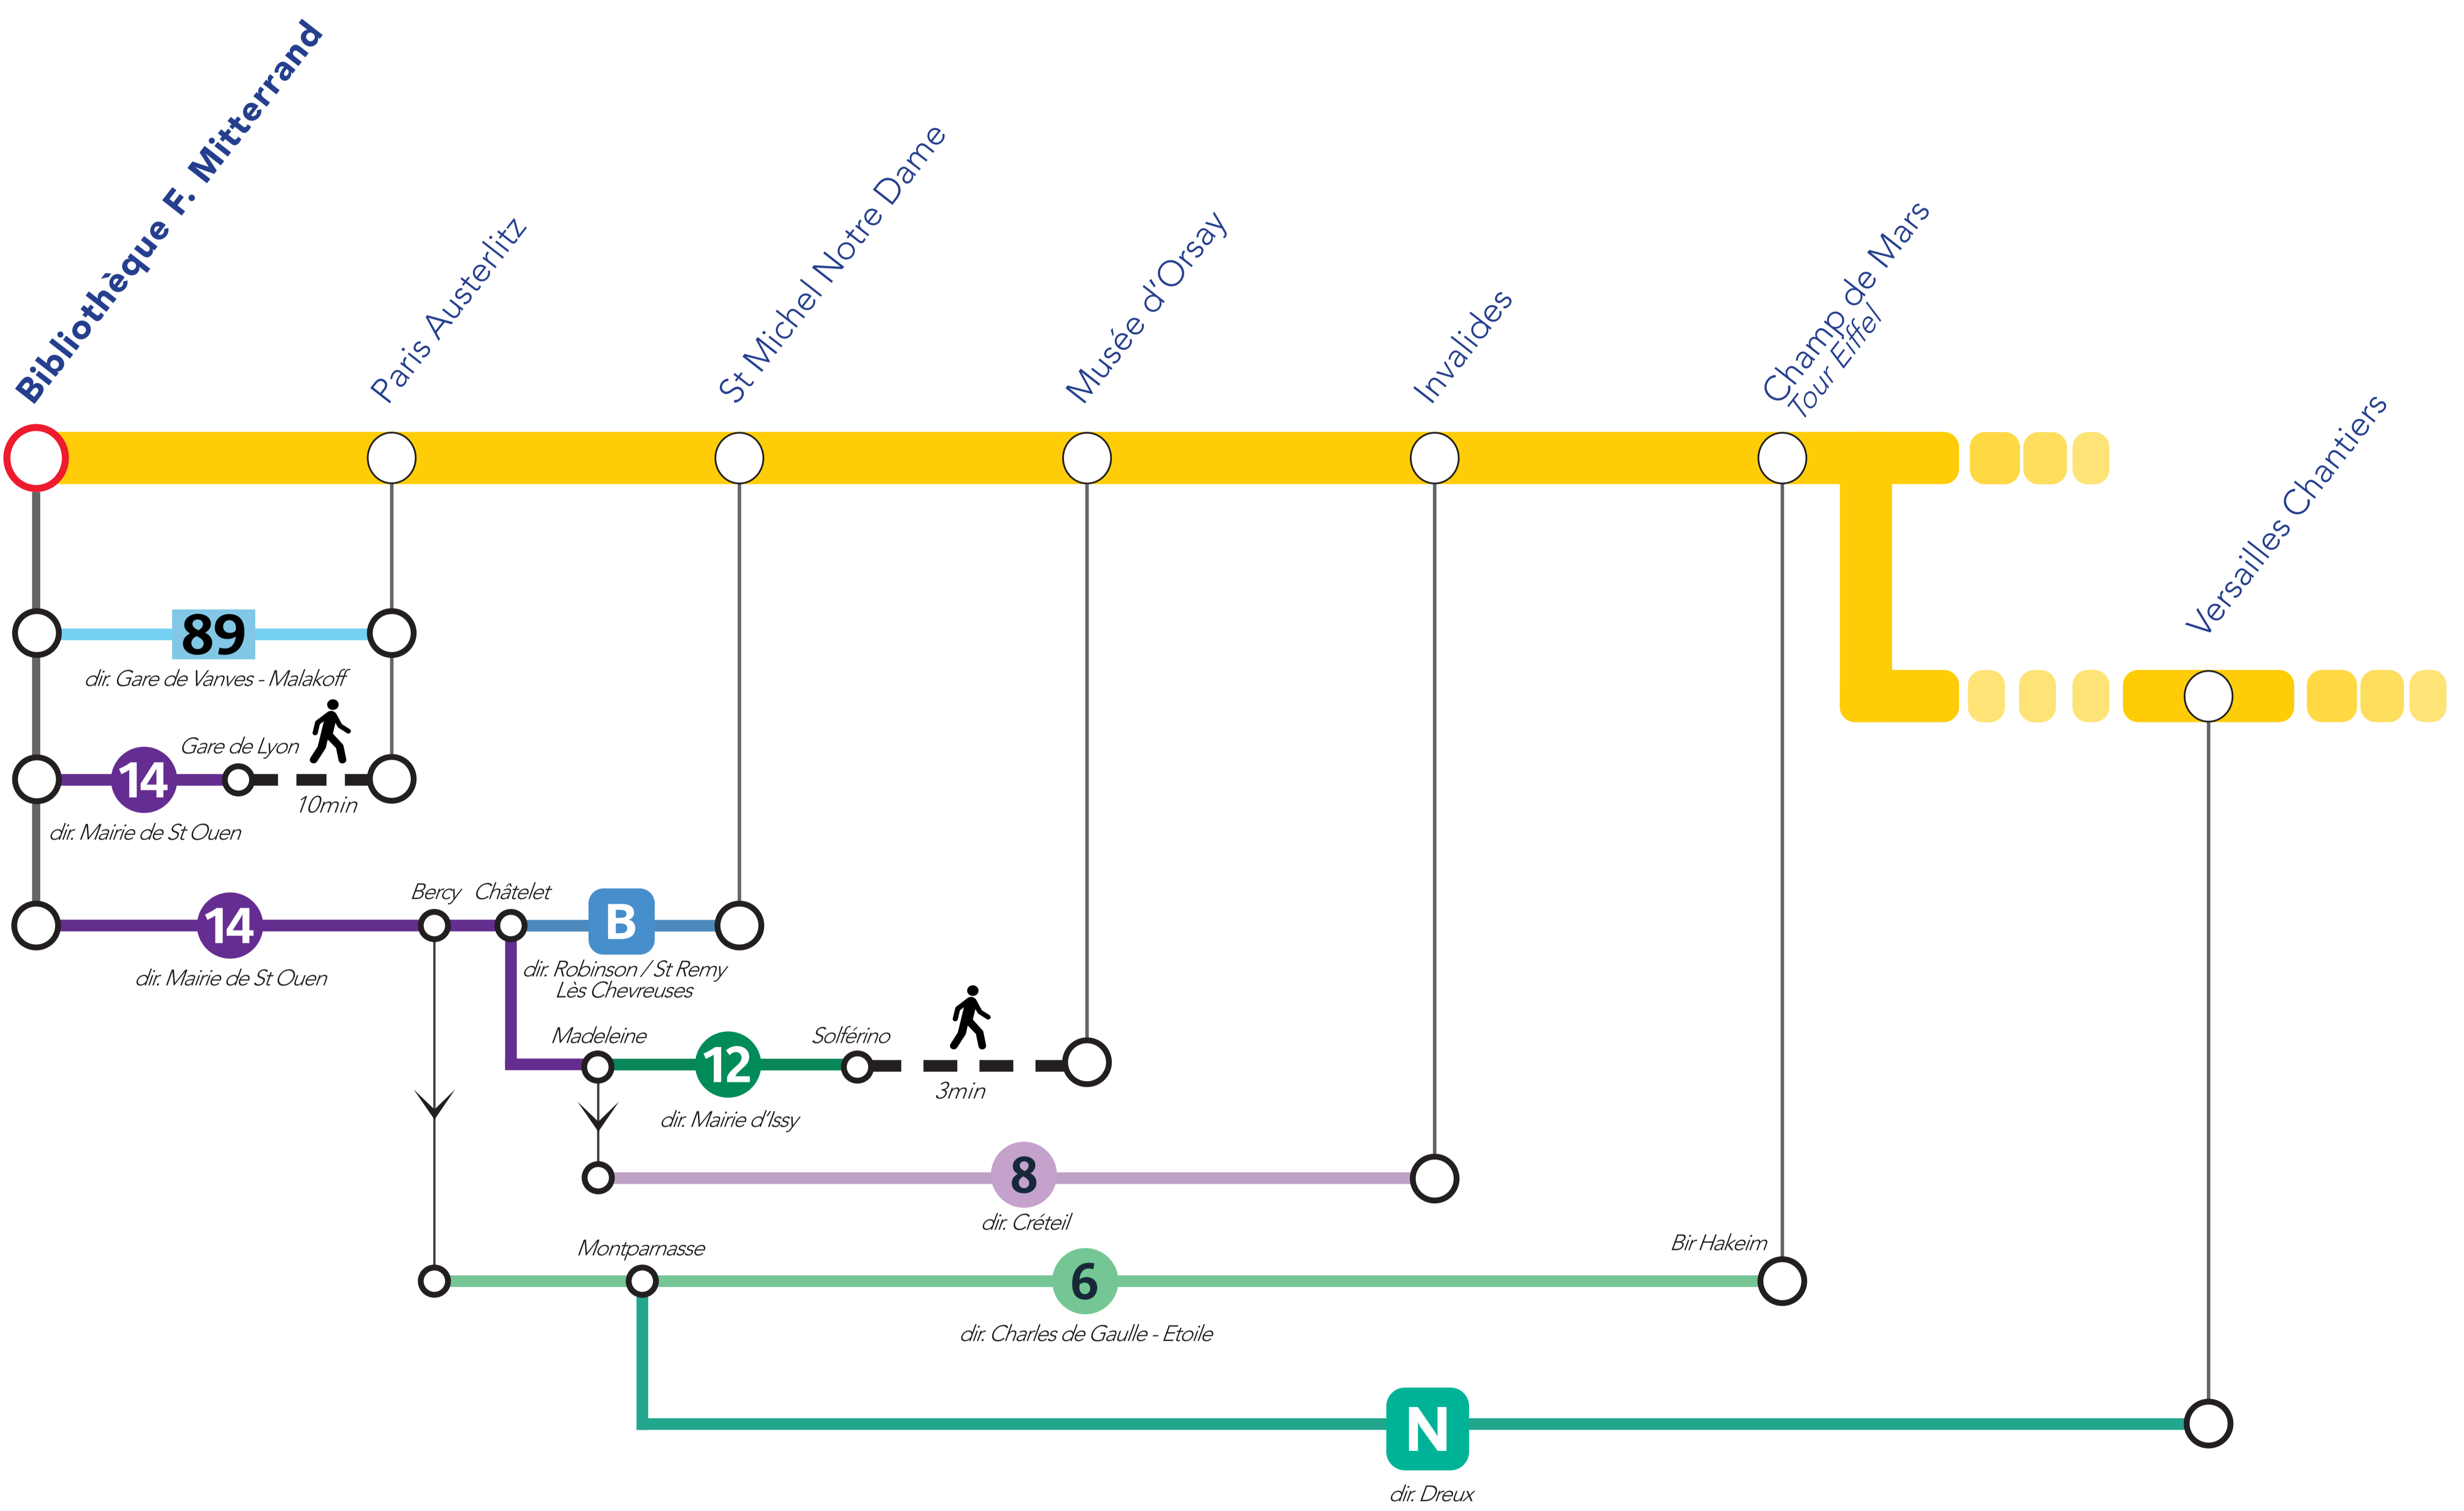

ITINERAIRES ALTERNATIFS AU DEPART DE BIBLIOTHEQUE FRANCOIS MITTERRAND

VERS PARIS

VERS LE SUD

SITES ET APPLIS UTILES :

Retrouvez ici tous les autres
itinéraires alternatifs des gares du RER C :

pour