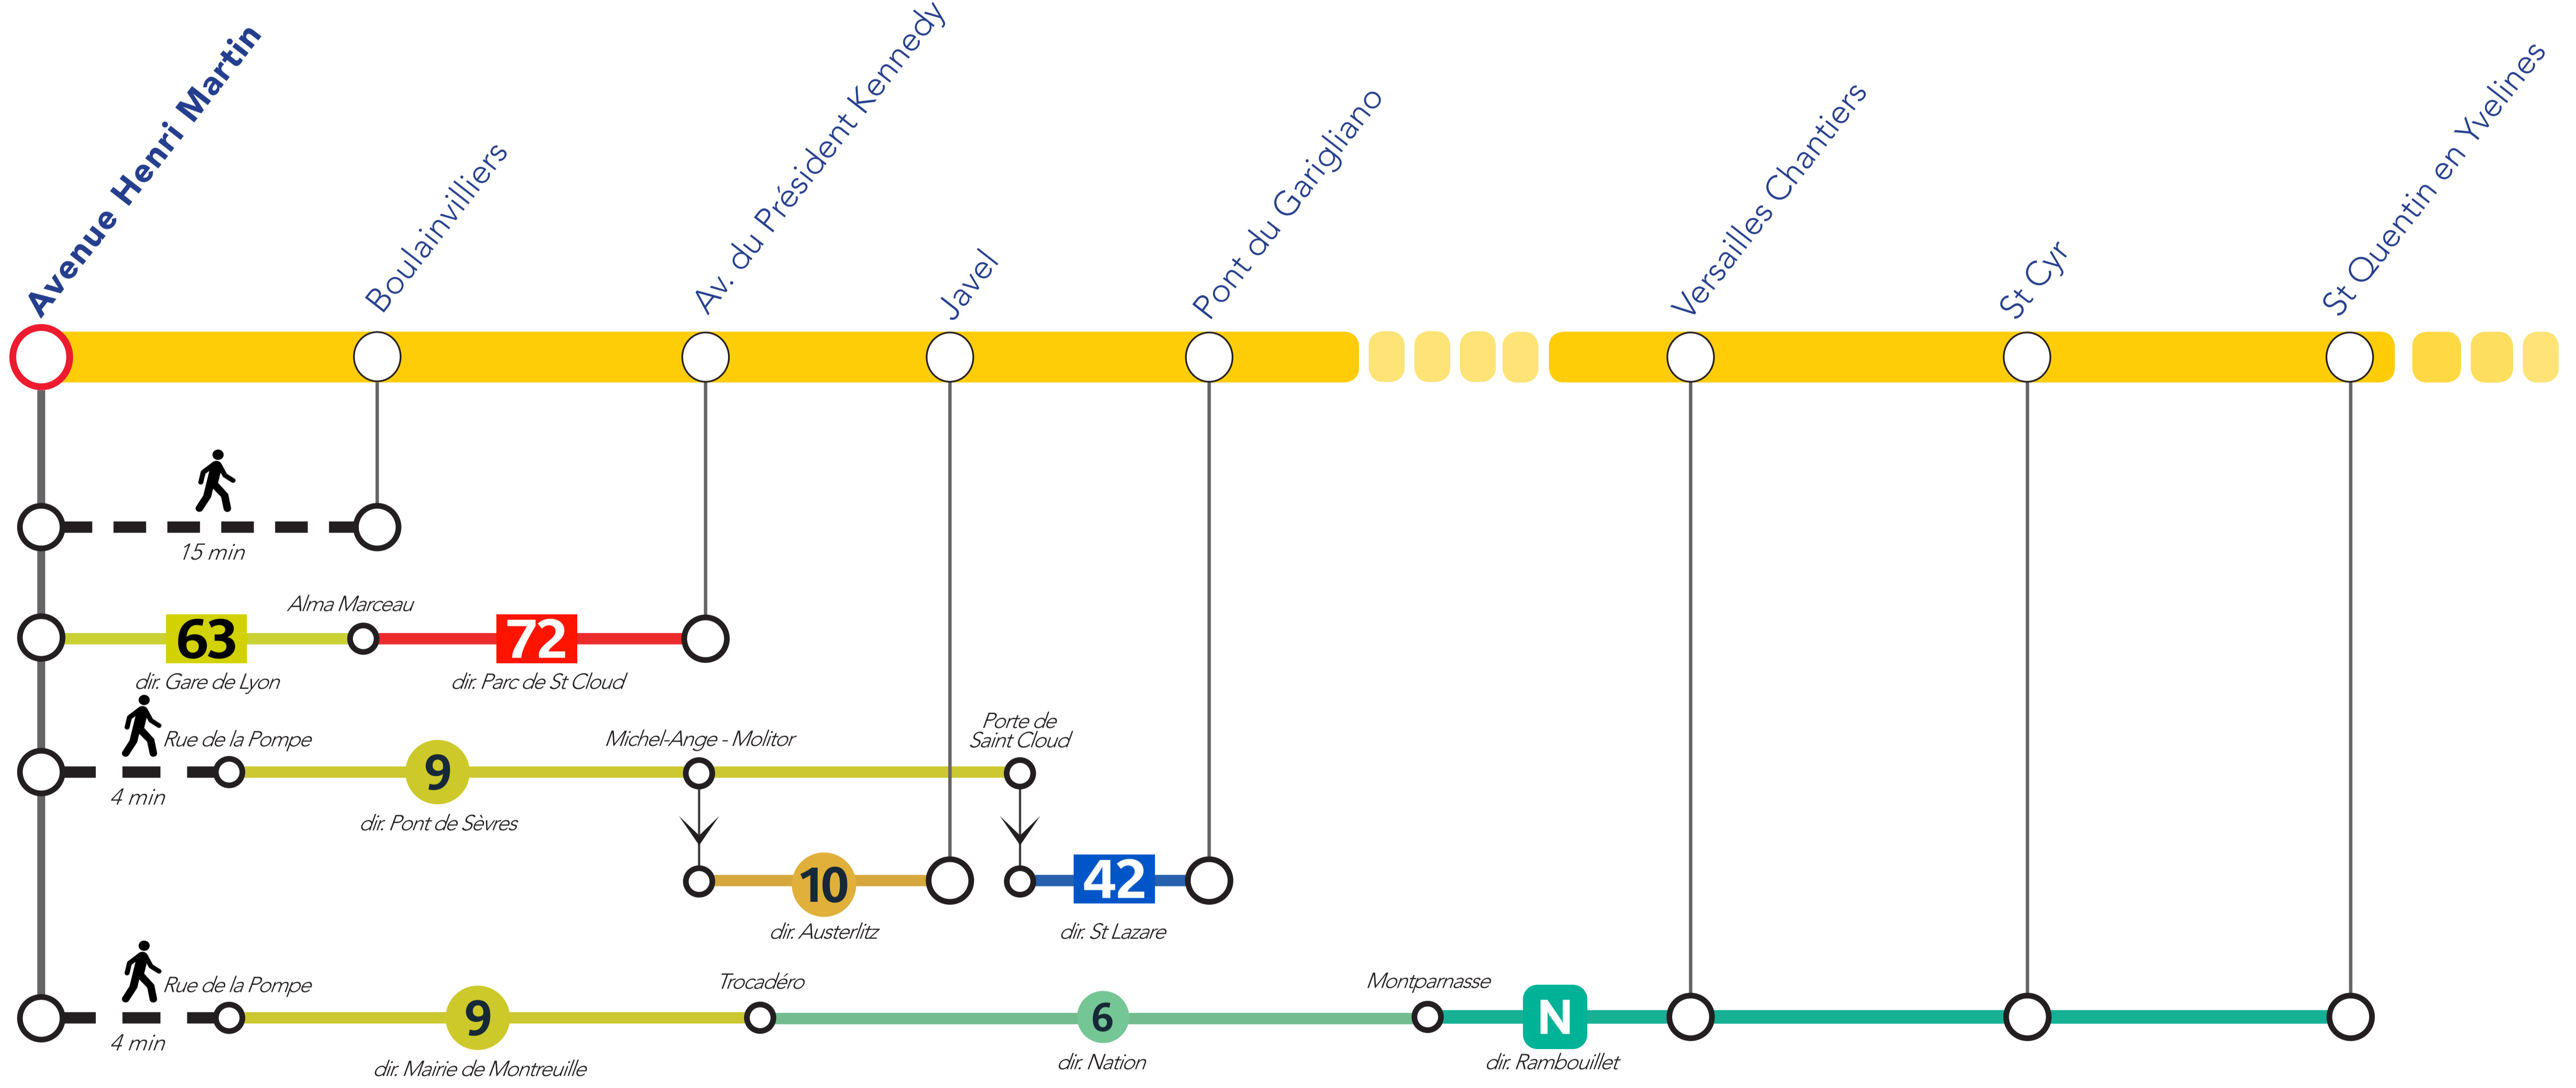

ITINÉRAIRES ALTERNATIFS AU DÉPART DE AVENUE HENRI MARTIN

VERS LE NORD

VERS L'OUEST

VERS LE SUD

SITES ET APPLIS UTILES :

Île-de-France
Mobilités

Applis SNCF

Transilien.com

Retrouvez ici tous les autres itinéraires alternatifs des gares du RER C :

pour