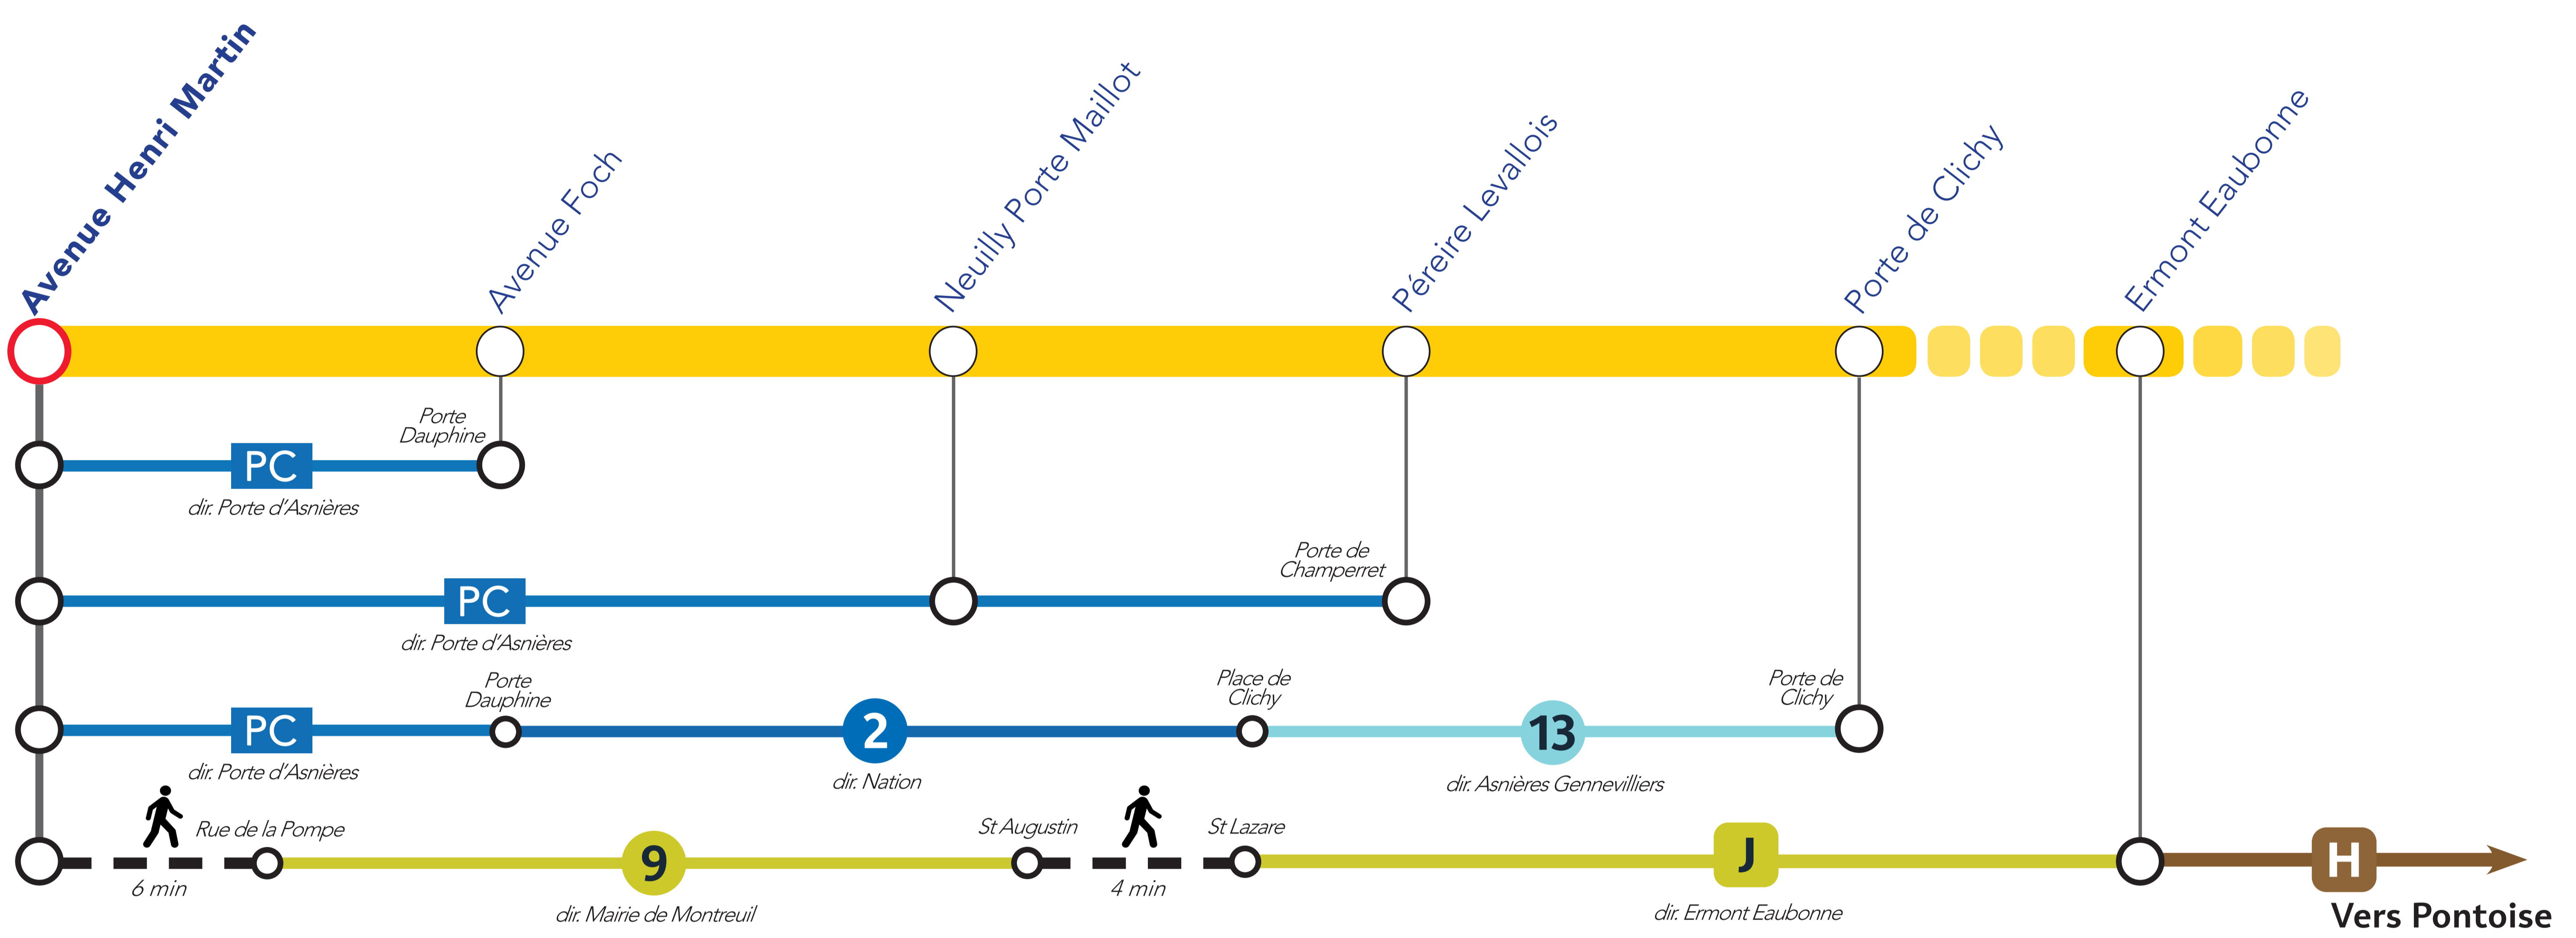

ITINÉRAIRES ALTERNATIFS AU DÉPART DE AVENUE HENRI MARTIN

VERS LE NORD

VERS L'OUEST

VERS LE SUD

SITES ET APPLIS UTILES :

Île-de-France
Mobilités

Applis SNCF

Transilien.com

Retrouvez ici tous les autres itinéraires alternatifs des gares du RER C :

pour