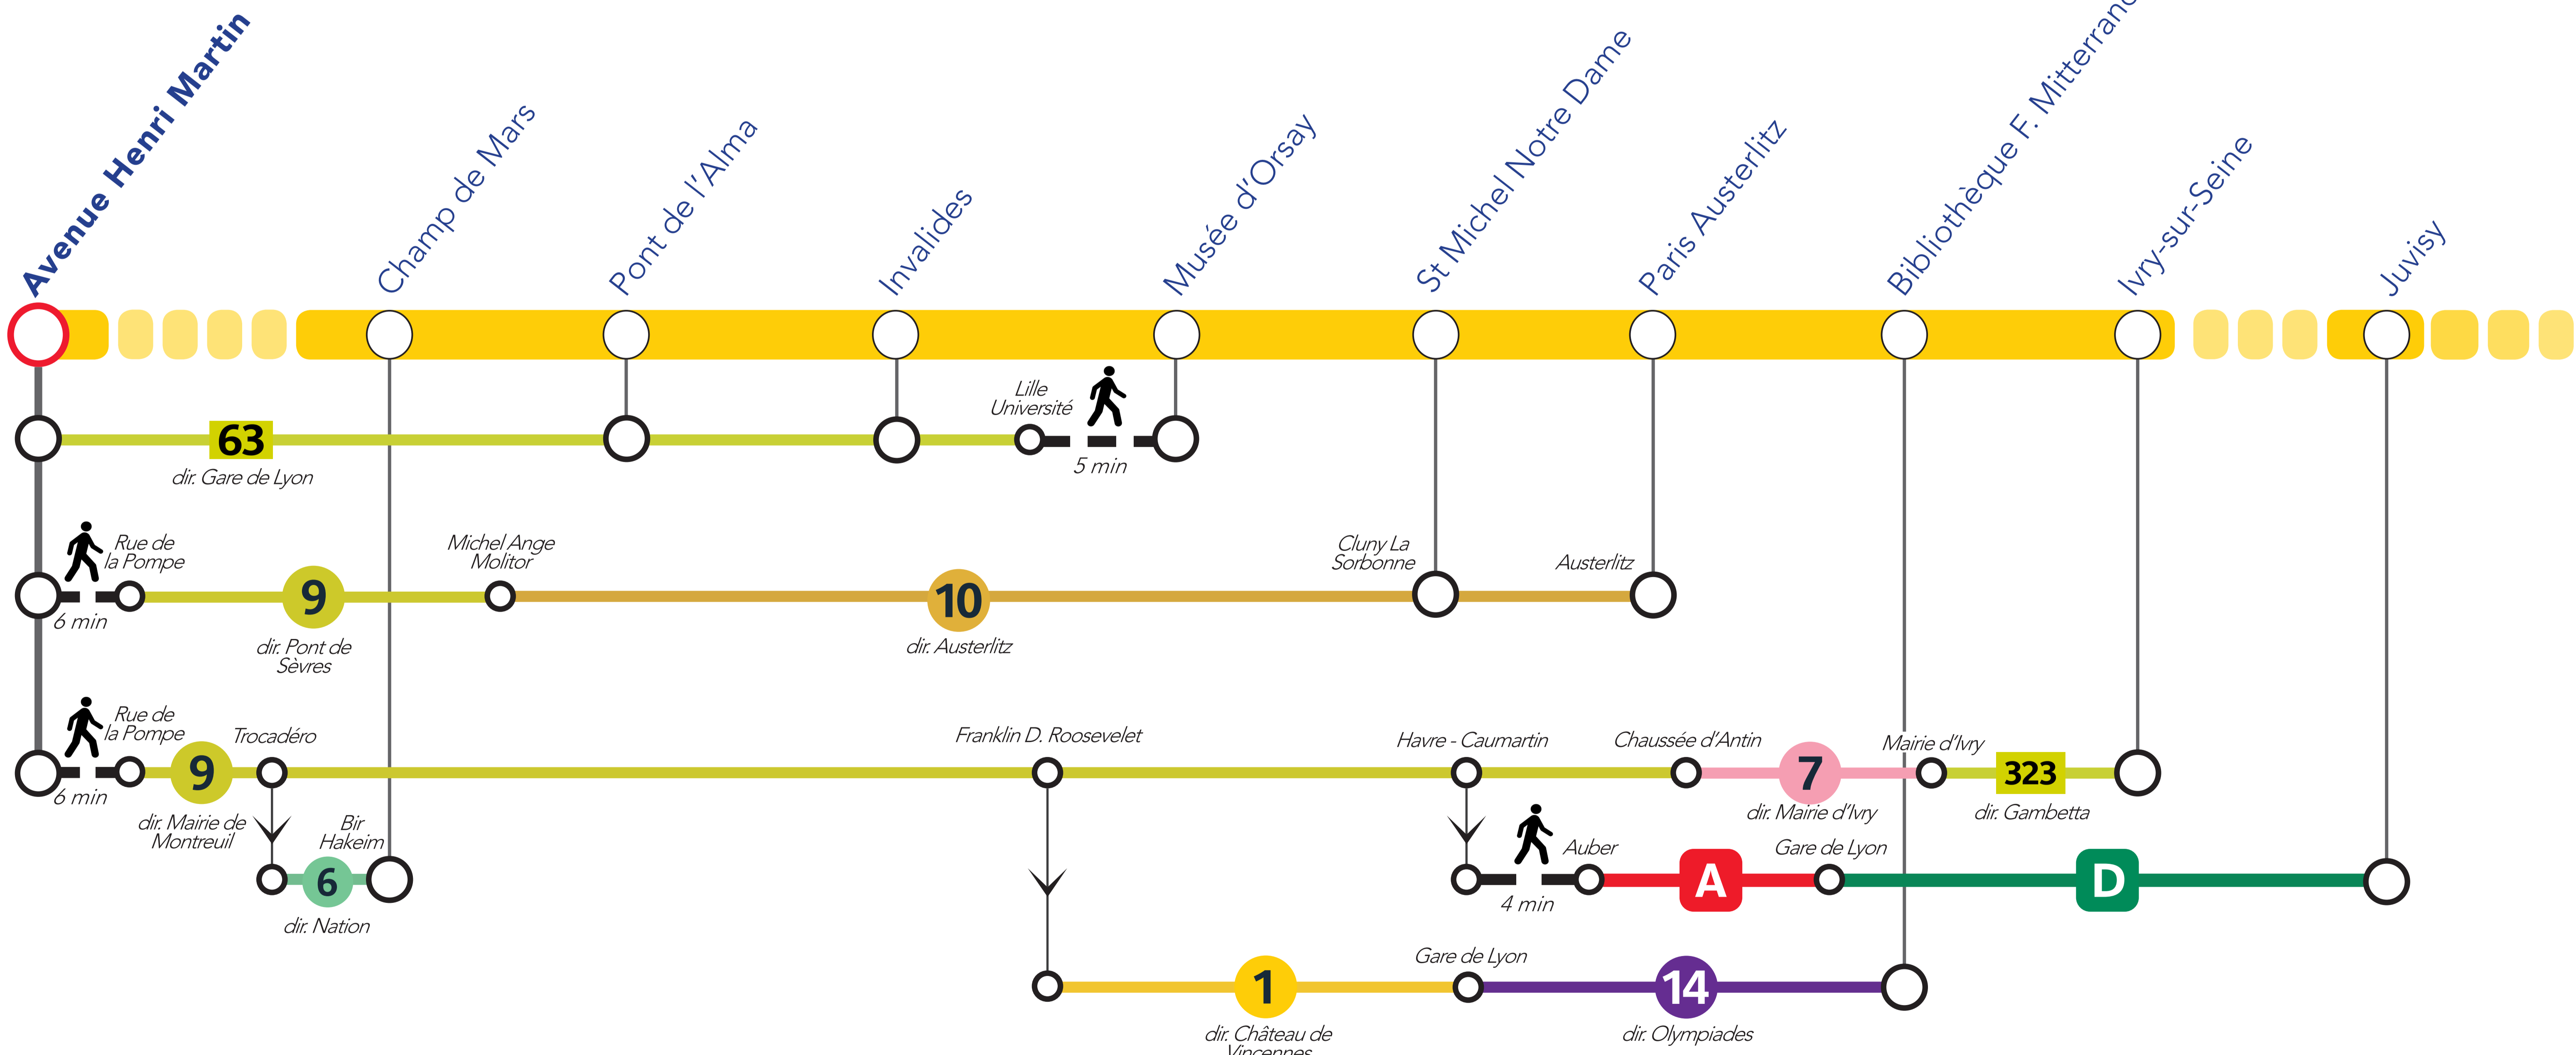

ITINÉRAIRES ALTERNATIFS AU DÉPART DE AVENUE HENRI MARTIN

VERS LE NORD

VERS L'OUEST

VERS LE SUD

SITES ET APPLIS UTILES :

Île-de-France
Mobilités

Applis SNCF

Transilien.com

Retrouvez ici tous les autres itinéraires alternatifs des gares du RER C :

pour