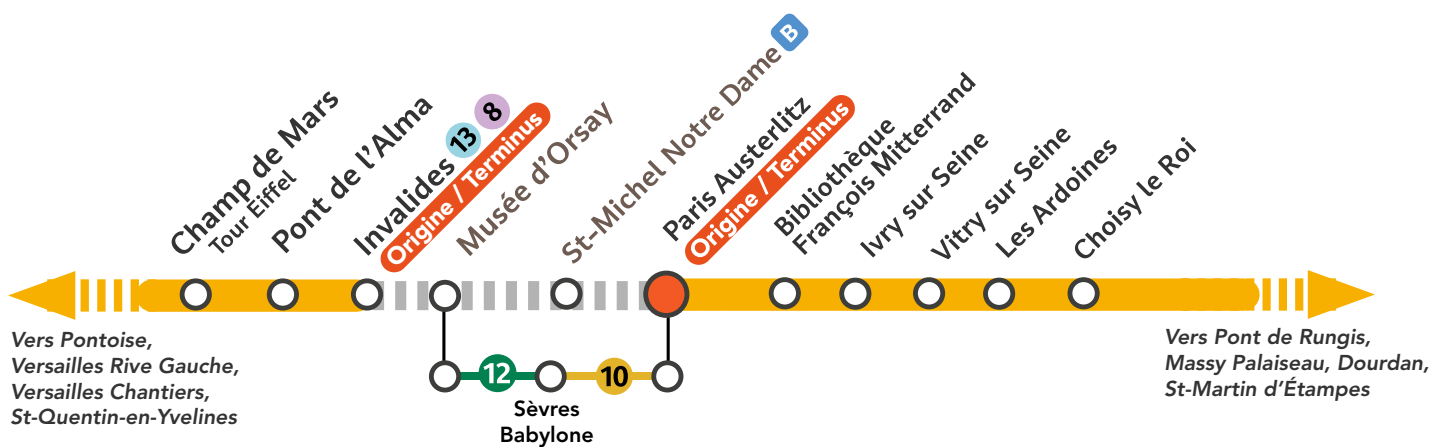

TRAVAUX LIGNE

Préparez votre voyage !

En savoir plus sur l'impact des travaux et les solutions de transport alternatives

Appli
Île-de-France Mobilités

transilien.com

Appli SNCF

En gares

Quels sont les travaux prévus ?

- 1 Travaux de la gare de St-Michel Notre Dame

Août 2022

L	M	M	J	V	S	D
1	2	3	4	5	6	7
8	9	10	11	12	13	14
15	16	17	18	19	20	21
22	23	24	25	26	27	28
29	30	31				

AUCUN TRAIN DU SAMEDI 27 AU DIMANCHE 28

Entre Invalides et Paris Austerlitz

Itinéraires alternatifs :

■ ■ ■ ■ ■ Aucun RER C

■ Circulation normale du RER C