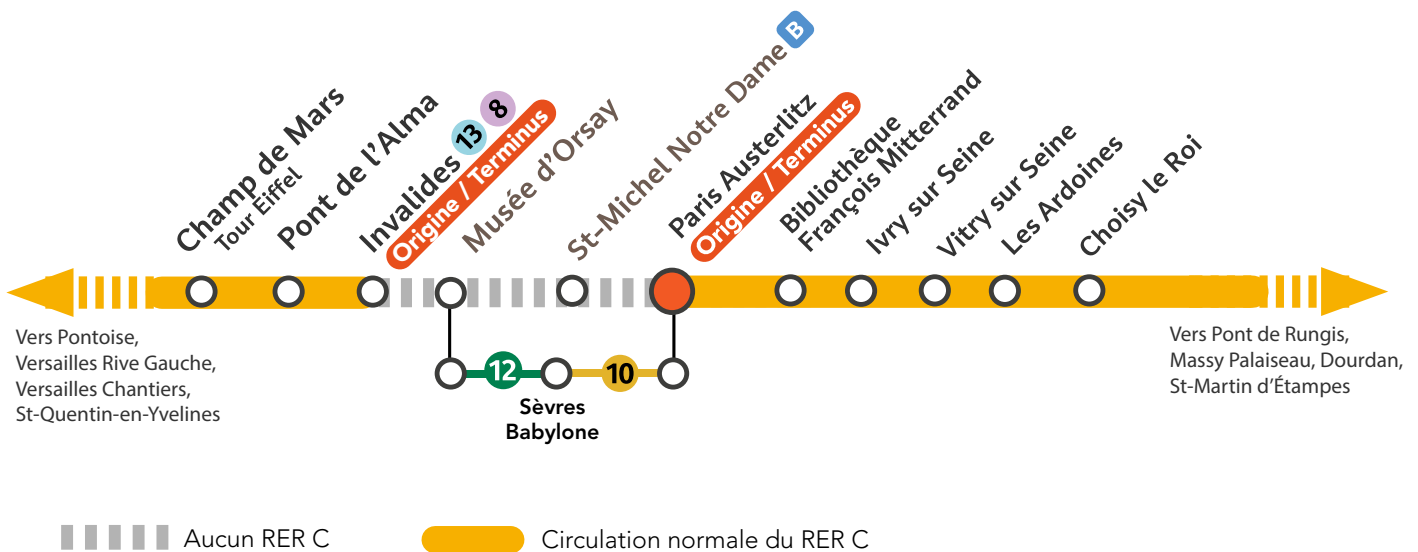

Préparez votre voyage !

En savoir plus sur l'impact des travaux et les solutions de transport alternatives

Appli Île-de-France Mobilités

transilien.com

Appli SNCF

En gares

Quels sont les travaux prévus ?

- 1 Travaux de la gare de St-Michel Notre Dame

Août 2022

L	M	M	J	V	S	D
1	2	3	4	5	6	7
8	9	10	11	12	13	14
15	16	17	18	19	20	21
22	23	24	25	26	27	28
29	30	31				

AUCUN TRAIN EN FIN DE SOIRÉE

Entre Invalides et Paris Austerlitz

Vos trains sont reportés au départ de Paris Austerlitz