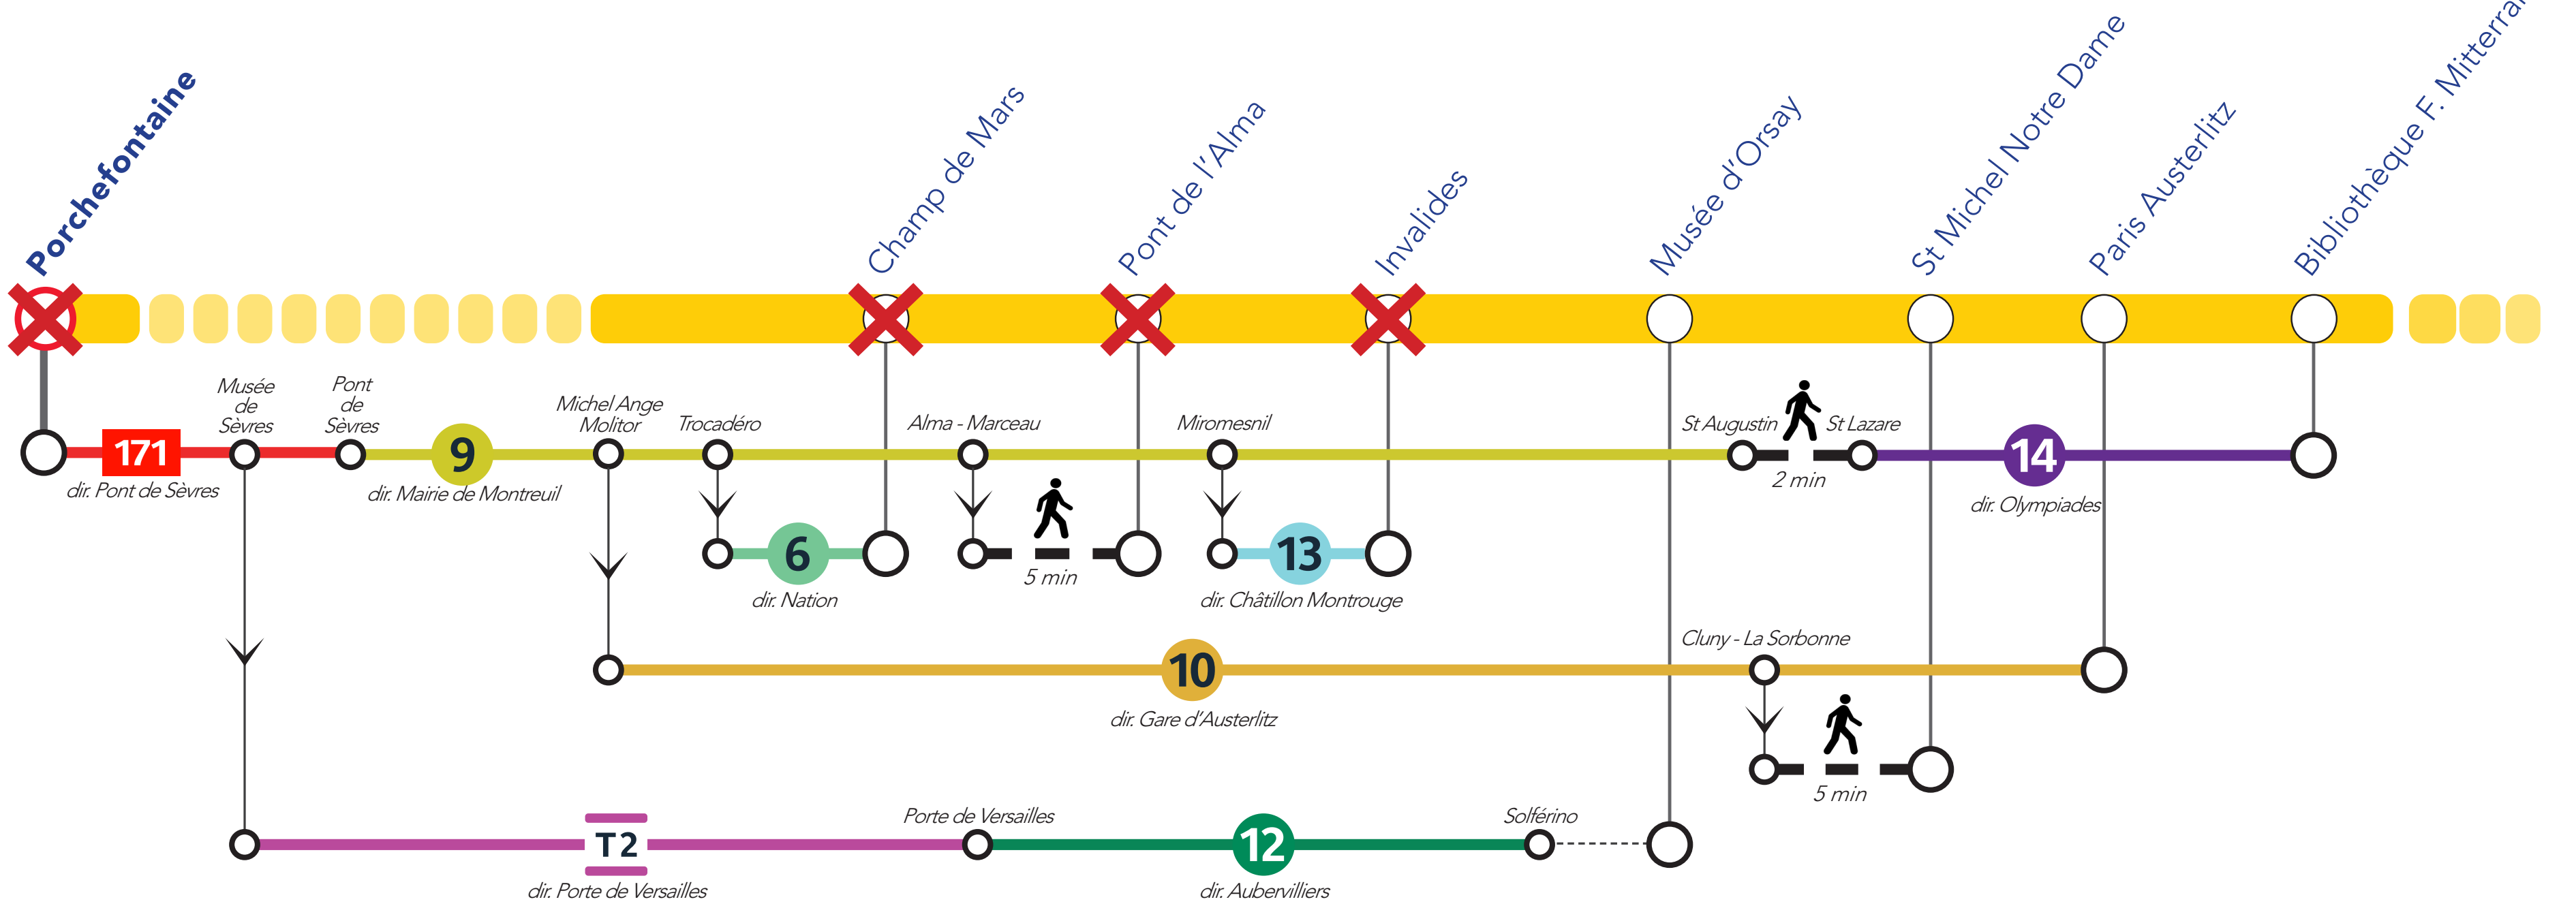

VERS PARIS

Légende

Caption / Leyenda

- **Aucun RER C - Gares ouvertes**
  No train - open stations
  Ningún tren - estaciones abiertas
- **Aucun RER C - Gares fermées**
  No train - closed stations
  Ningún tren - estaciones cerradas

SITES ET APPLIS UTILES :

Retrouvez ici tous les autres itinéraires alternatifs des gares du RER C :