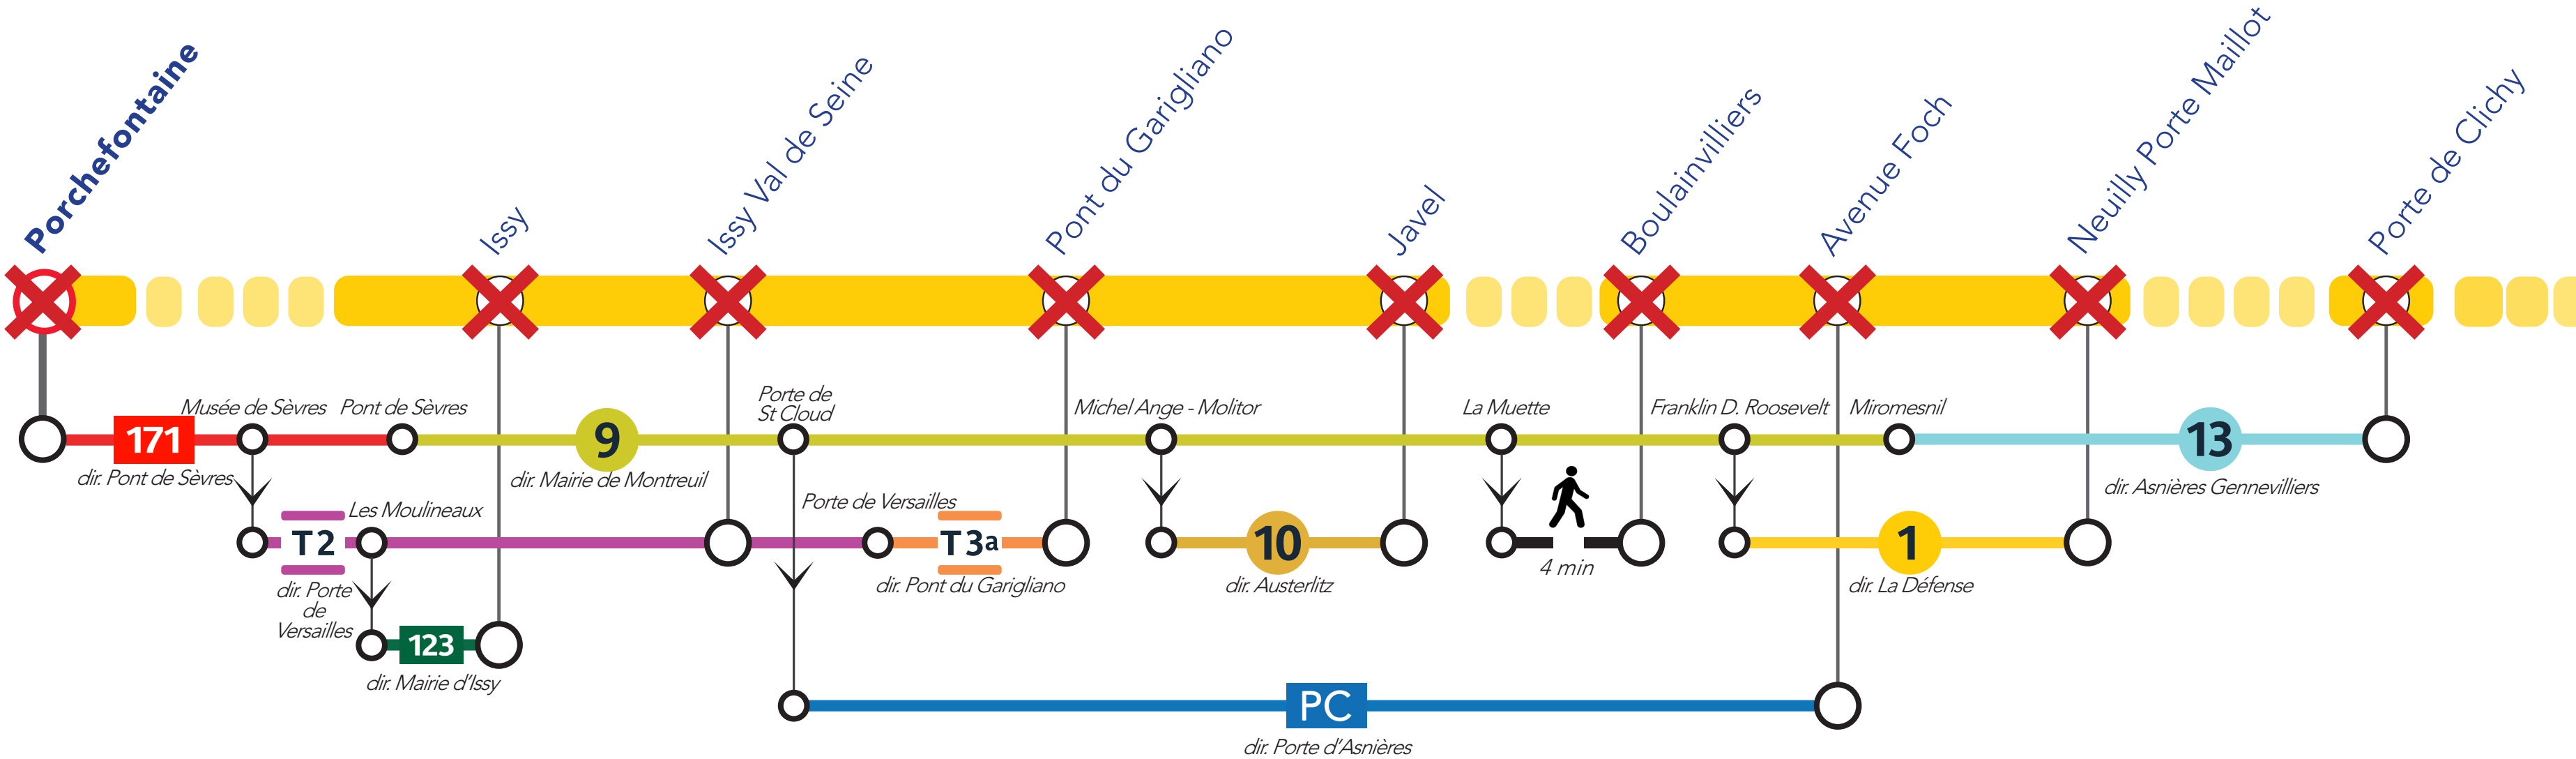

# ITINÉRAIRES ALTERNATIFS AU DÉPART DE PORCHEFONTAINE

LES GRANDS TRAVAUX ÉTÉ 2022

du **JUIL. 15** au **AOÛT 20**

## VERS L'OUEST

## VERS LE NORD

## VERS PARIS