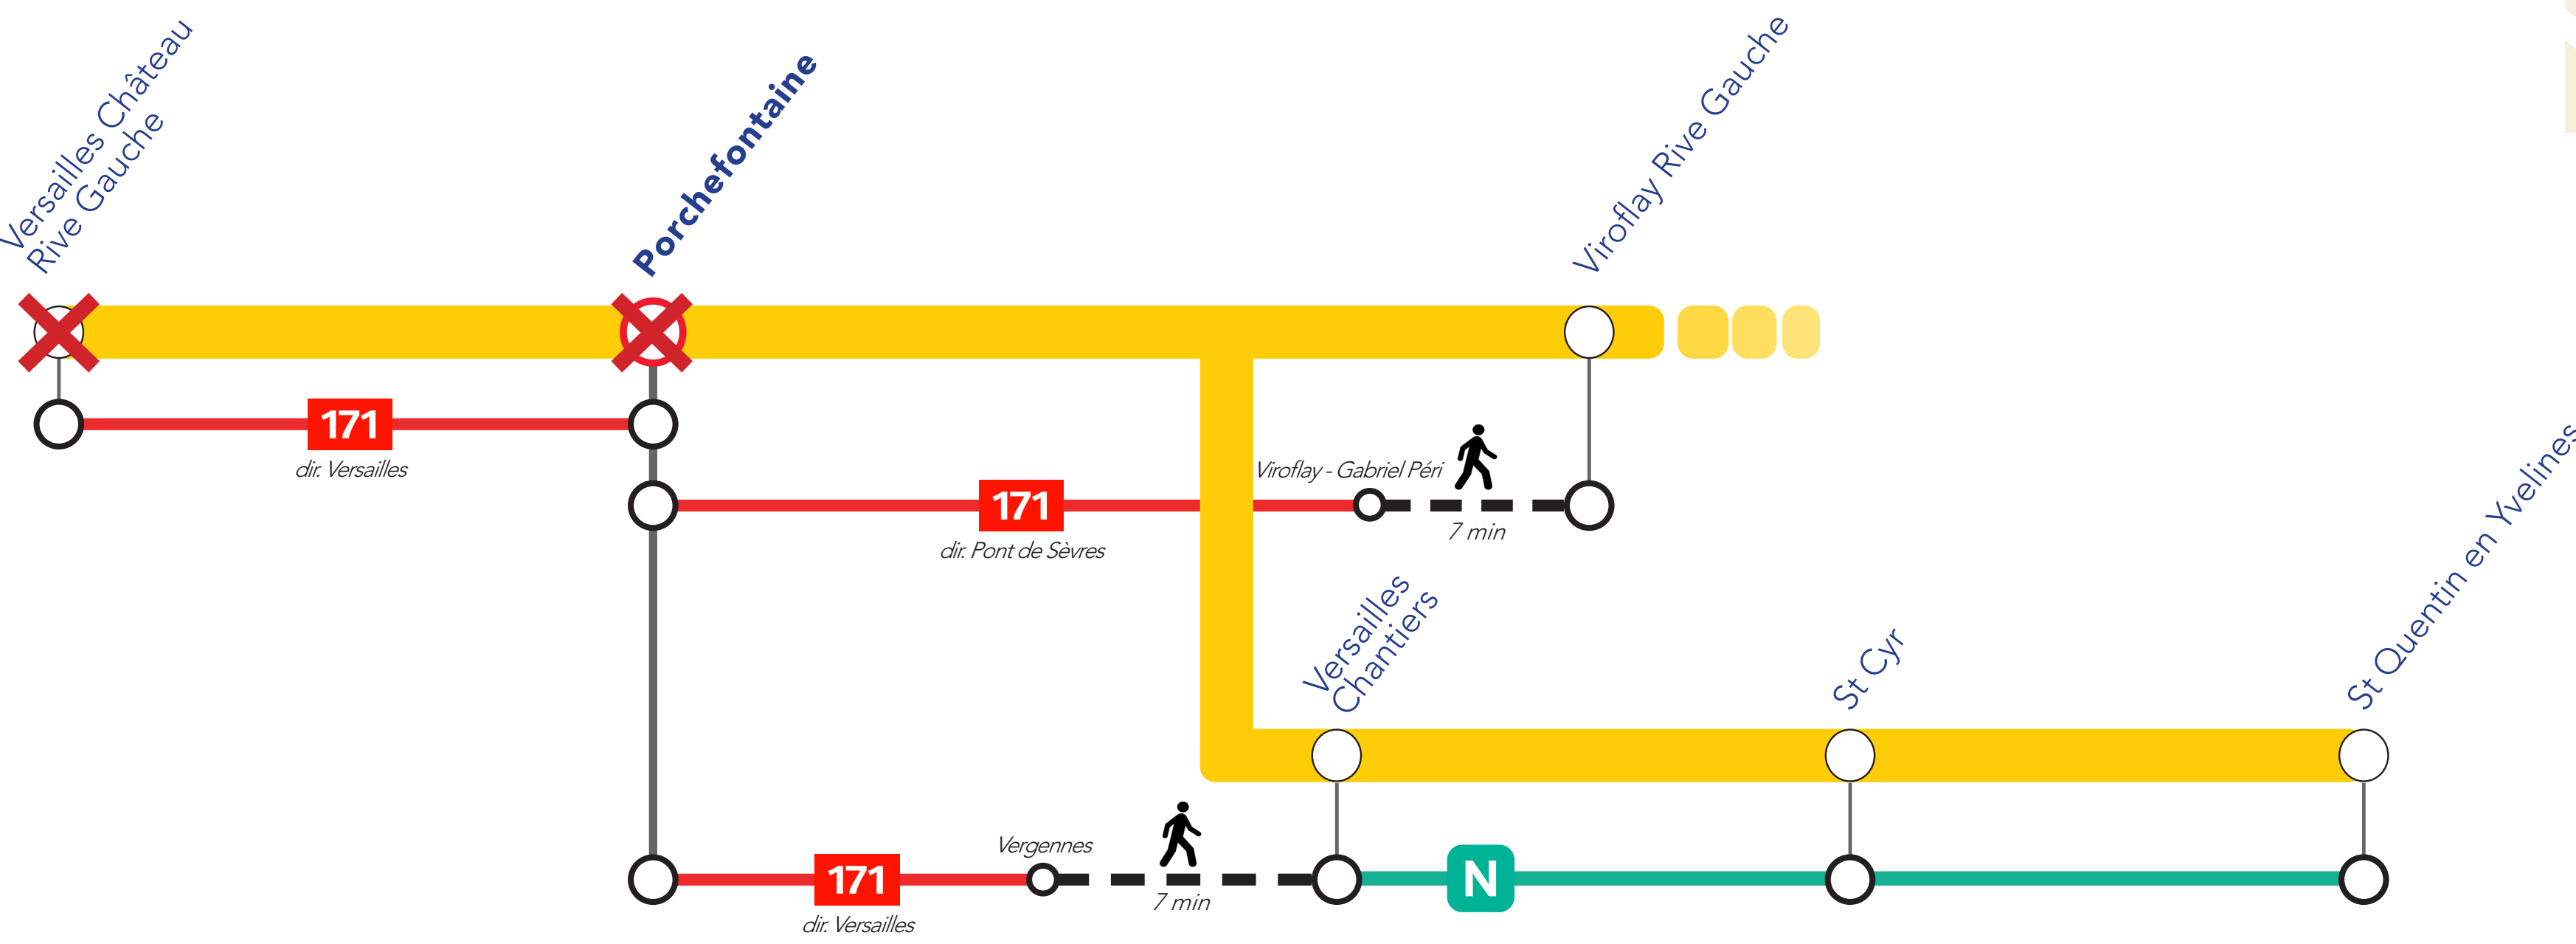

# ITINÉRAIRES ALTERNATIFS AU DÉPART DE PORCHEFONTAINE

LES GRANDS TRAVAUX ÉTÉ 2022

du **JUIL. 15** au **AOÛT 20**

## VERS L'OUEST

## VERS LE NORD

SITES ET APPLIS UTILES :

Retrouvez ici tous les autres itinéraires alternatifs des gares du RER C :