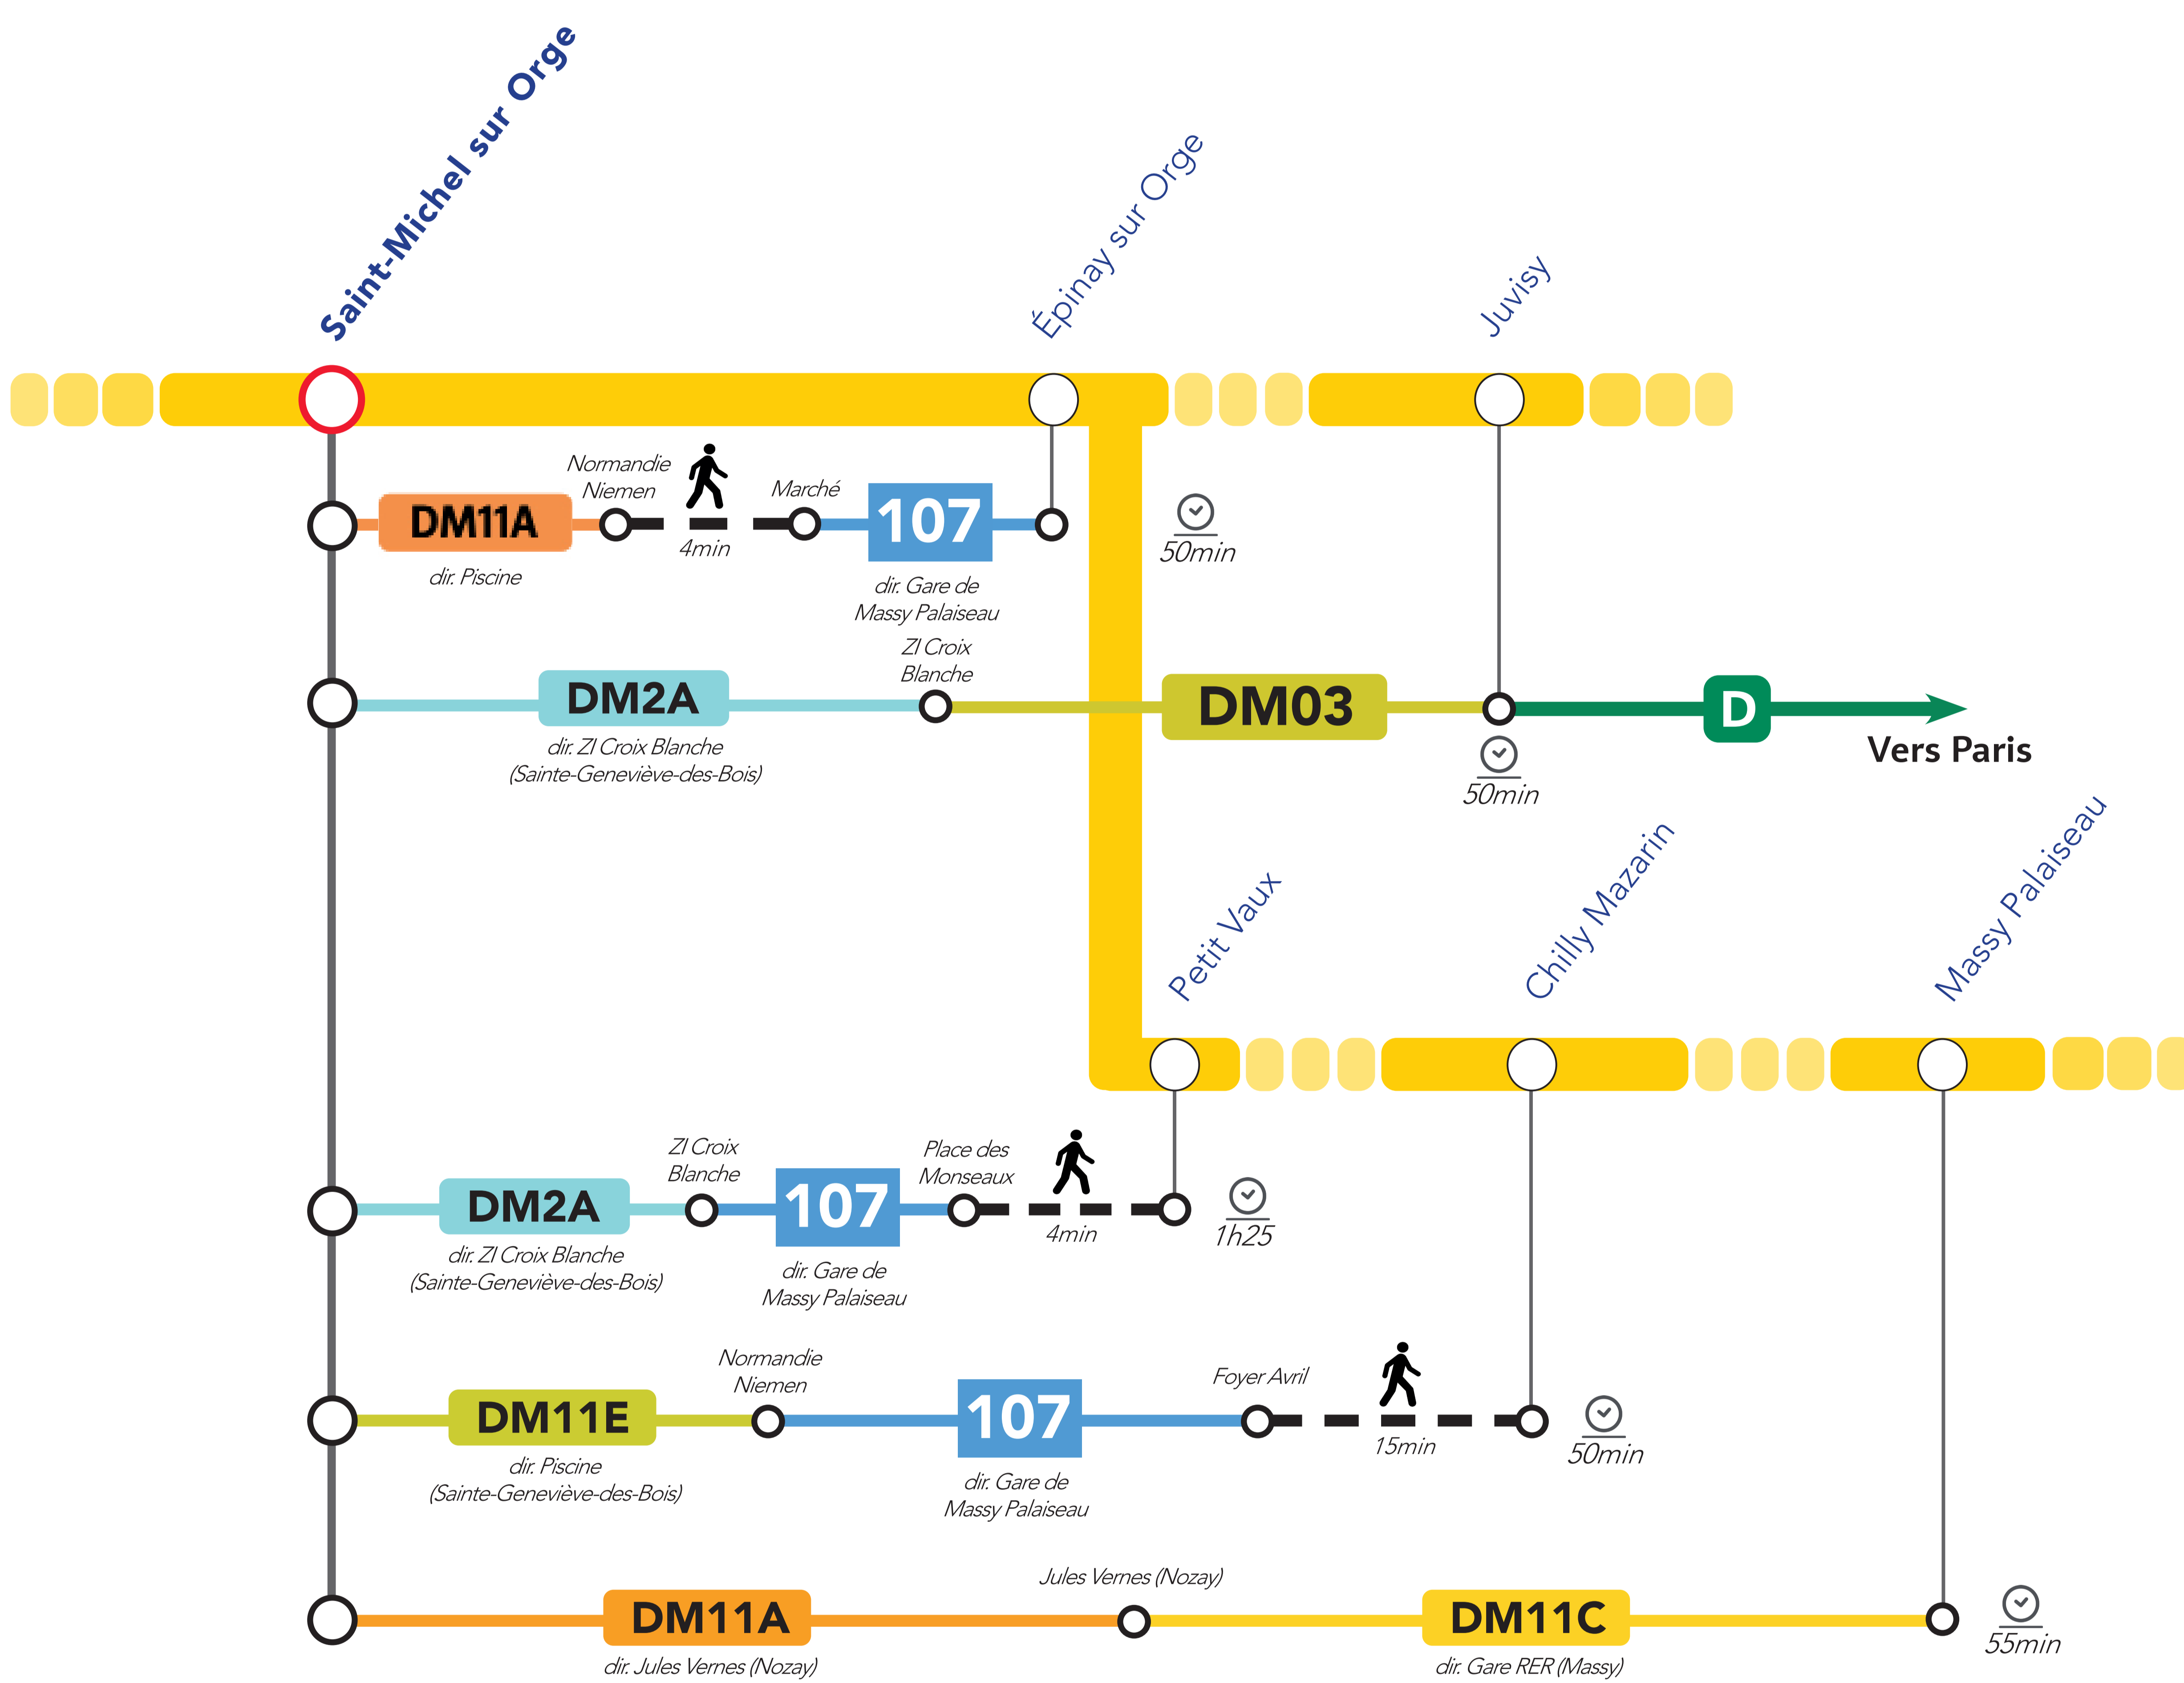

ITINÉRAIRES ALTERNATIFS AU DÉPART DE ST MICHEL SUR ORGE

Les temps de parcours sont donnés à titre indicatif et correspondent à un temps moyen estimé.

VERS LE NORD ET L'OUEST

VERS LE SUD

APPLICATIONS UTILES

 Île-de-France Mobilités

 Assistant SNCF

Retrouvez ici tous les autres itinéraires alternatifs des gares du RER C :