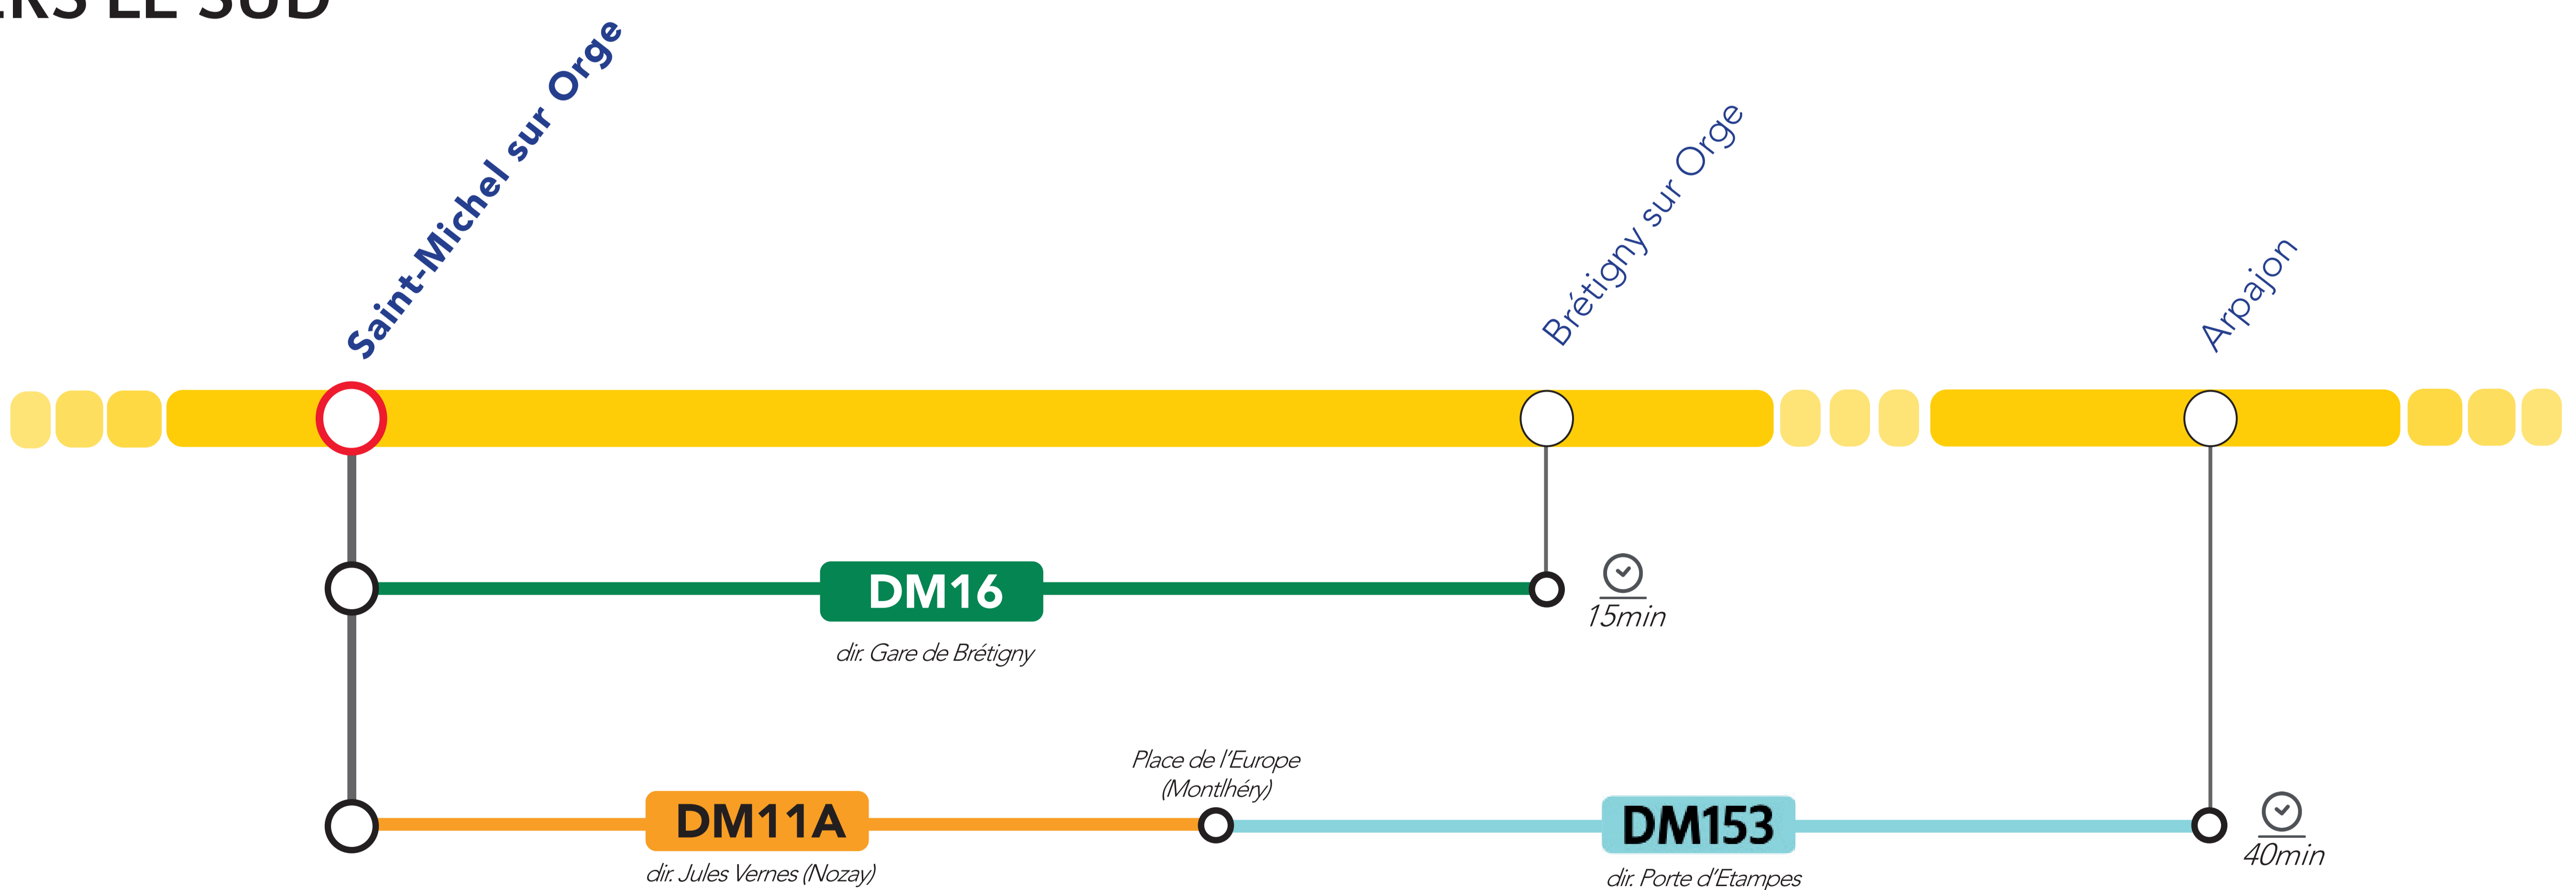

ITINÉRAIRES ALTERNATIFS AU DÉPART DE ST MICHEL SUR ORGE

Les temps de parcours sont donnés à titre indicatif et correspondent à un temps moyen estimé.

VERS LE NORD ET L'OUEST

VERS LE SUD

APPLICATIONS UTILES

 Île-de-France Mobilités

 Assistant SNCF

Retrouvez ici tous les autres itinéraires alternatifs des gares du RER C :