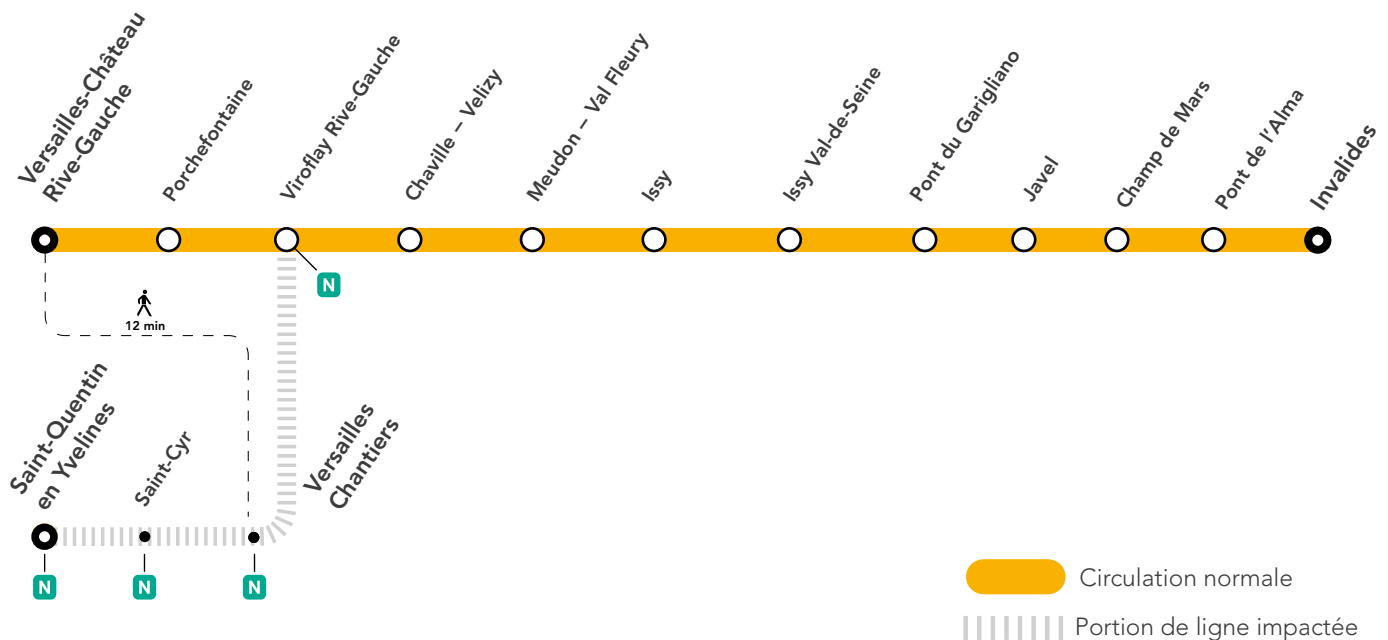

## Préparez votre voyage !

En savoir plus sur l'impact des travaux et les solutions de transport alternatives

# AUCUN TRAIN EN FIN DE SOIRÉE DE SAINT-QUENTIN-EN-YVELINES À VIROFLAY RIVE-GAUCHE

Pour poursuivre votre trajet, reportez-vous sur la ligne **N**

Circulation normale

Portion de ligne impactée

### Les nuits du 4 au 5 mars et du 18 au 19 mars

En fin de soirée, la ligne **N** ne circule pas, un bus de substitution est mis en place au départ de Saint-Quentin-en-Yvelines pour desservir Saint-Cyr et Versailles Château Rive-Gauche.

Au départ de Versailles Château Rive-Gauche, reportez-vous sur les trains de la ligne **C** pour rejoindre Paris.