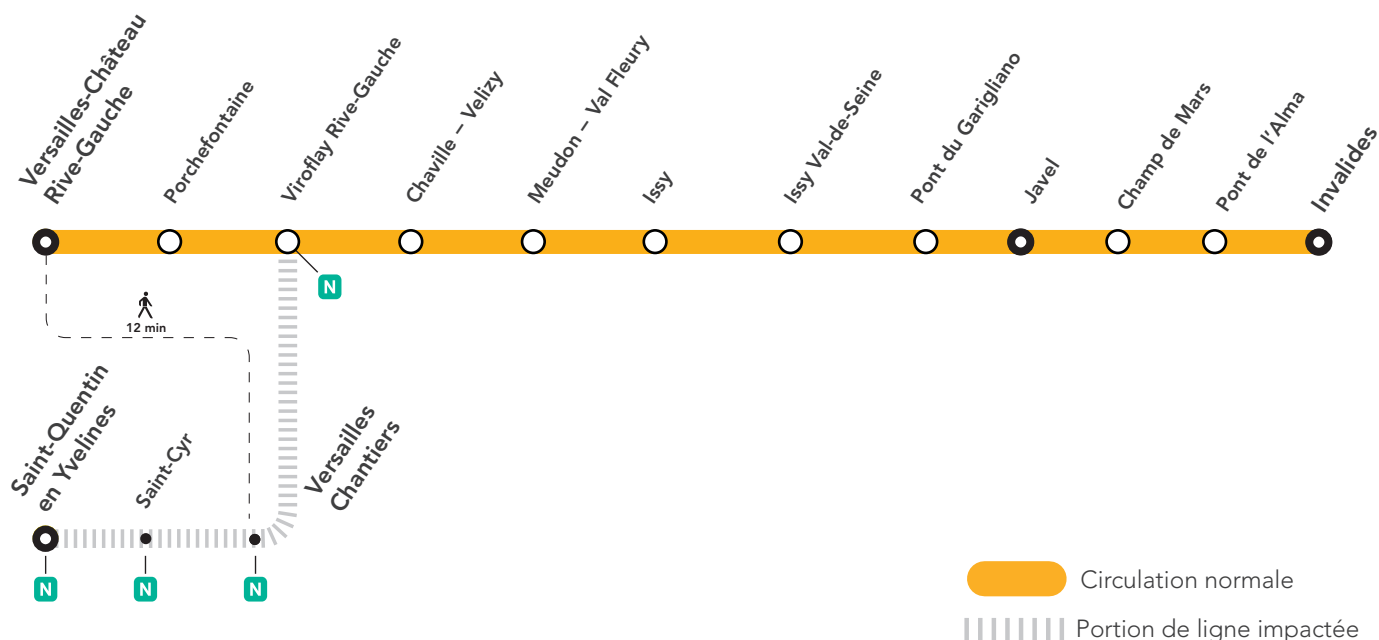

TRAVAUX LIGNE

Préparez votre voyage !

En savoir plus sur l'impact des travaux et les solutions de transport alternatives

Février 2022

L	M	M	J	V	S	D
	1	2	3	4	5	6
7	8	9	10	11	12	13
14	15	16	17	18	19	20
21	22	23	24	25	26	27
28						

AUCUN TRAIN EN FIN DE SOIRÉE DE SAINT-QUENTIN-EN-YVELINES À VIROFLAY

Pour poursuivre votre trajet, reportez-vous sur la ligne **N**

Nuit du vendredi 25 au samedi 26 février

Un bus de substitution est mis en place au départ de Saint-Quentin-en-Yvelines pour Saint-Cyr et Versailles Rive Gauche. Vous pouvez vous reporter sur les trains de la ligne **C** à partir de Versailles Rive Gauche.