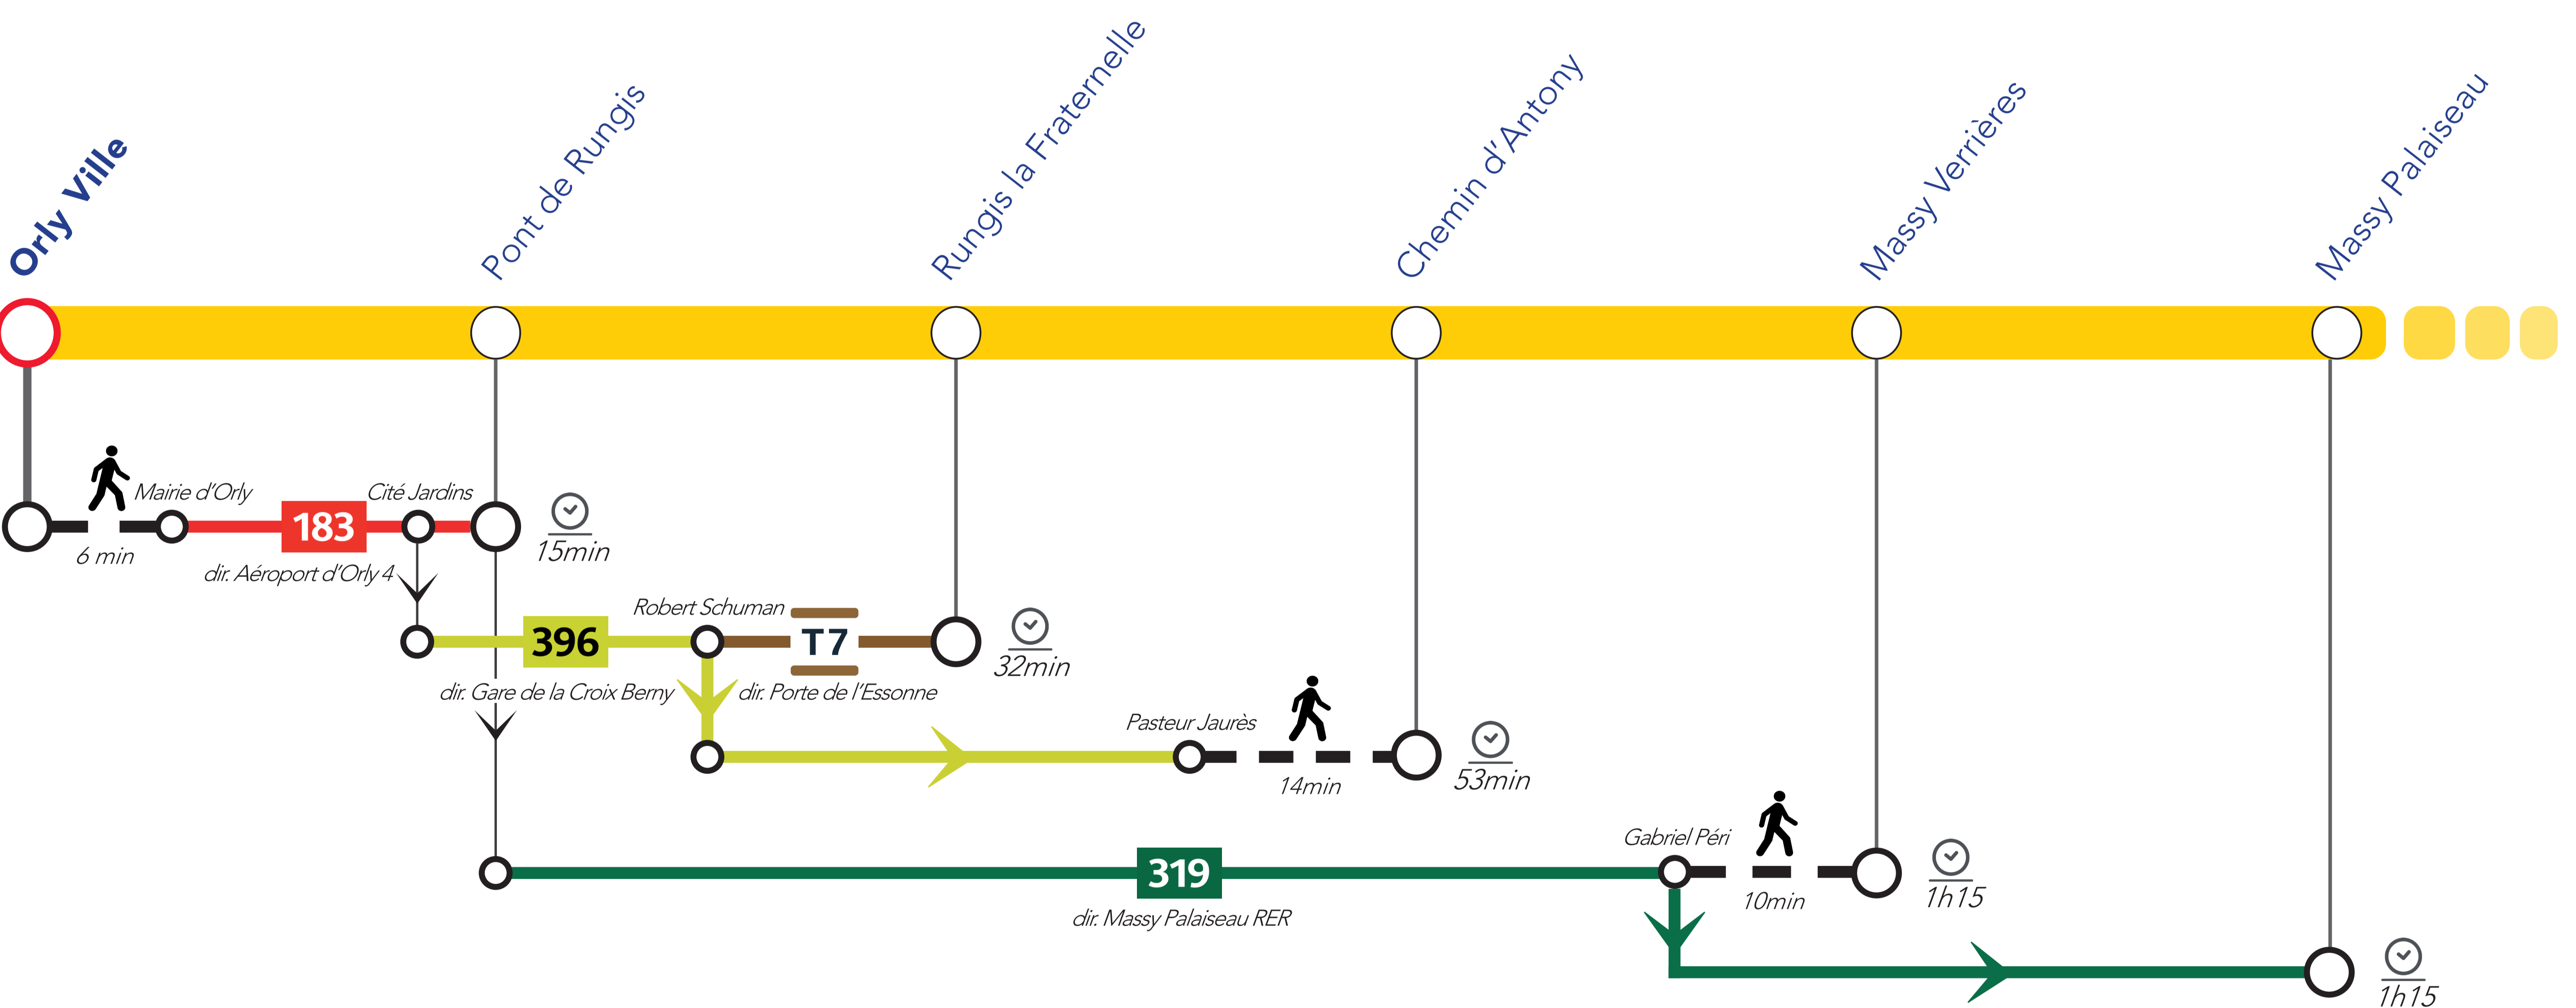

ITINÉRAIRES ALTERNATIFS AU DÉPART D'ORLY VILLE

Les temps de parcours sont donnés à titre indicatif et correspondent à un temps moyen estimé.

VERS PARIS ET LE SUD

VERS L'OUEST

Retrouvez ici tous les autres itinéraires alternatifs des gares du RER C :

APPLICATIONS UTILES

Île-de-France Mobilités

Assistant SNCF

pour