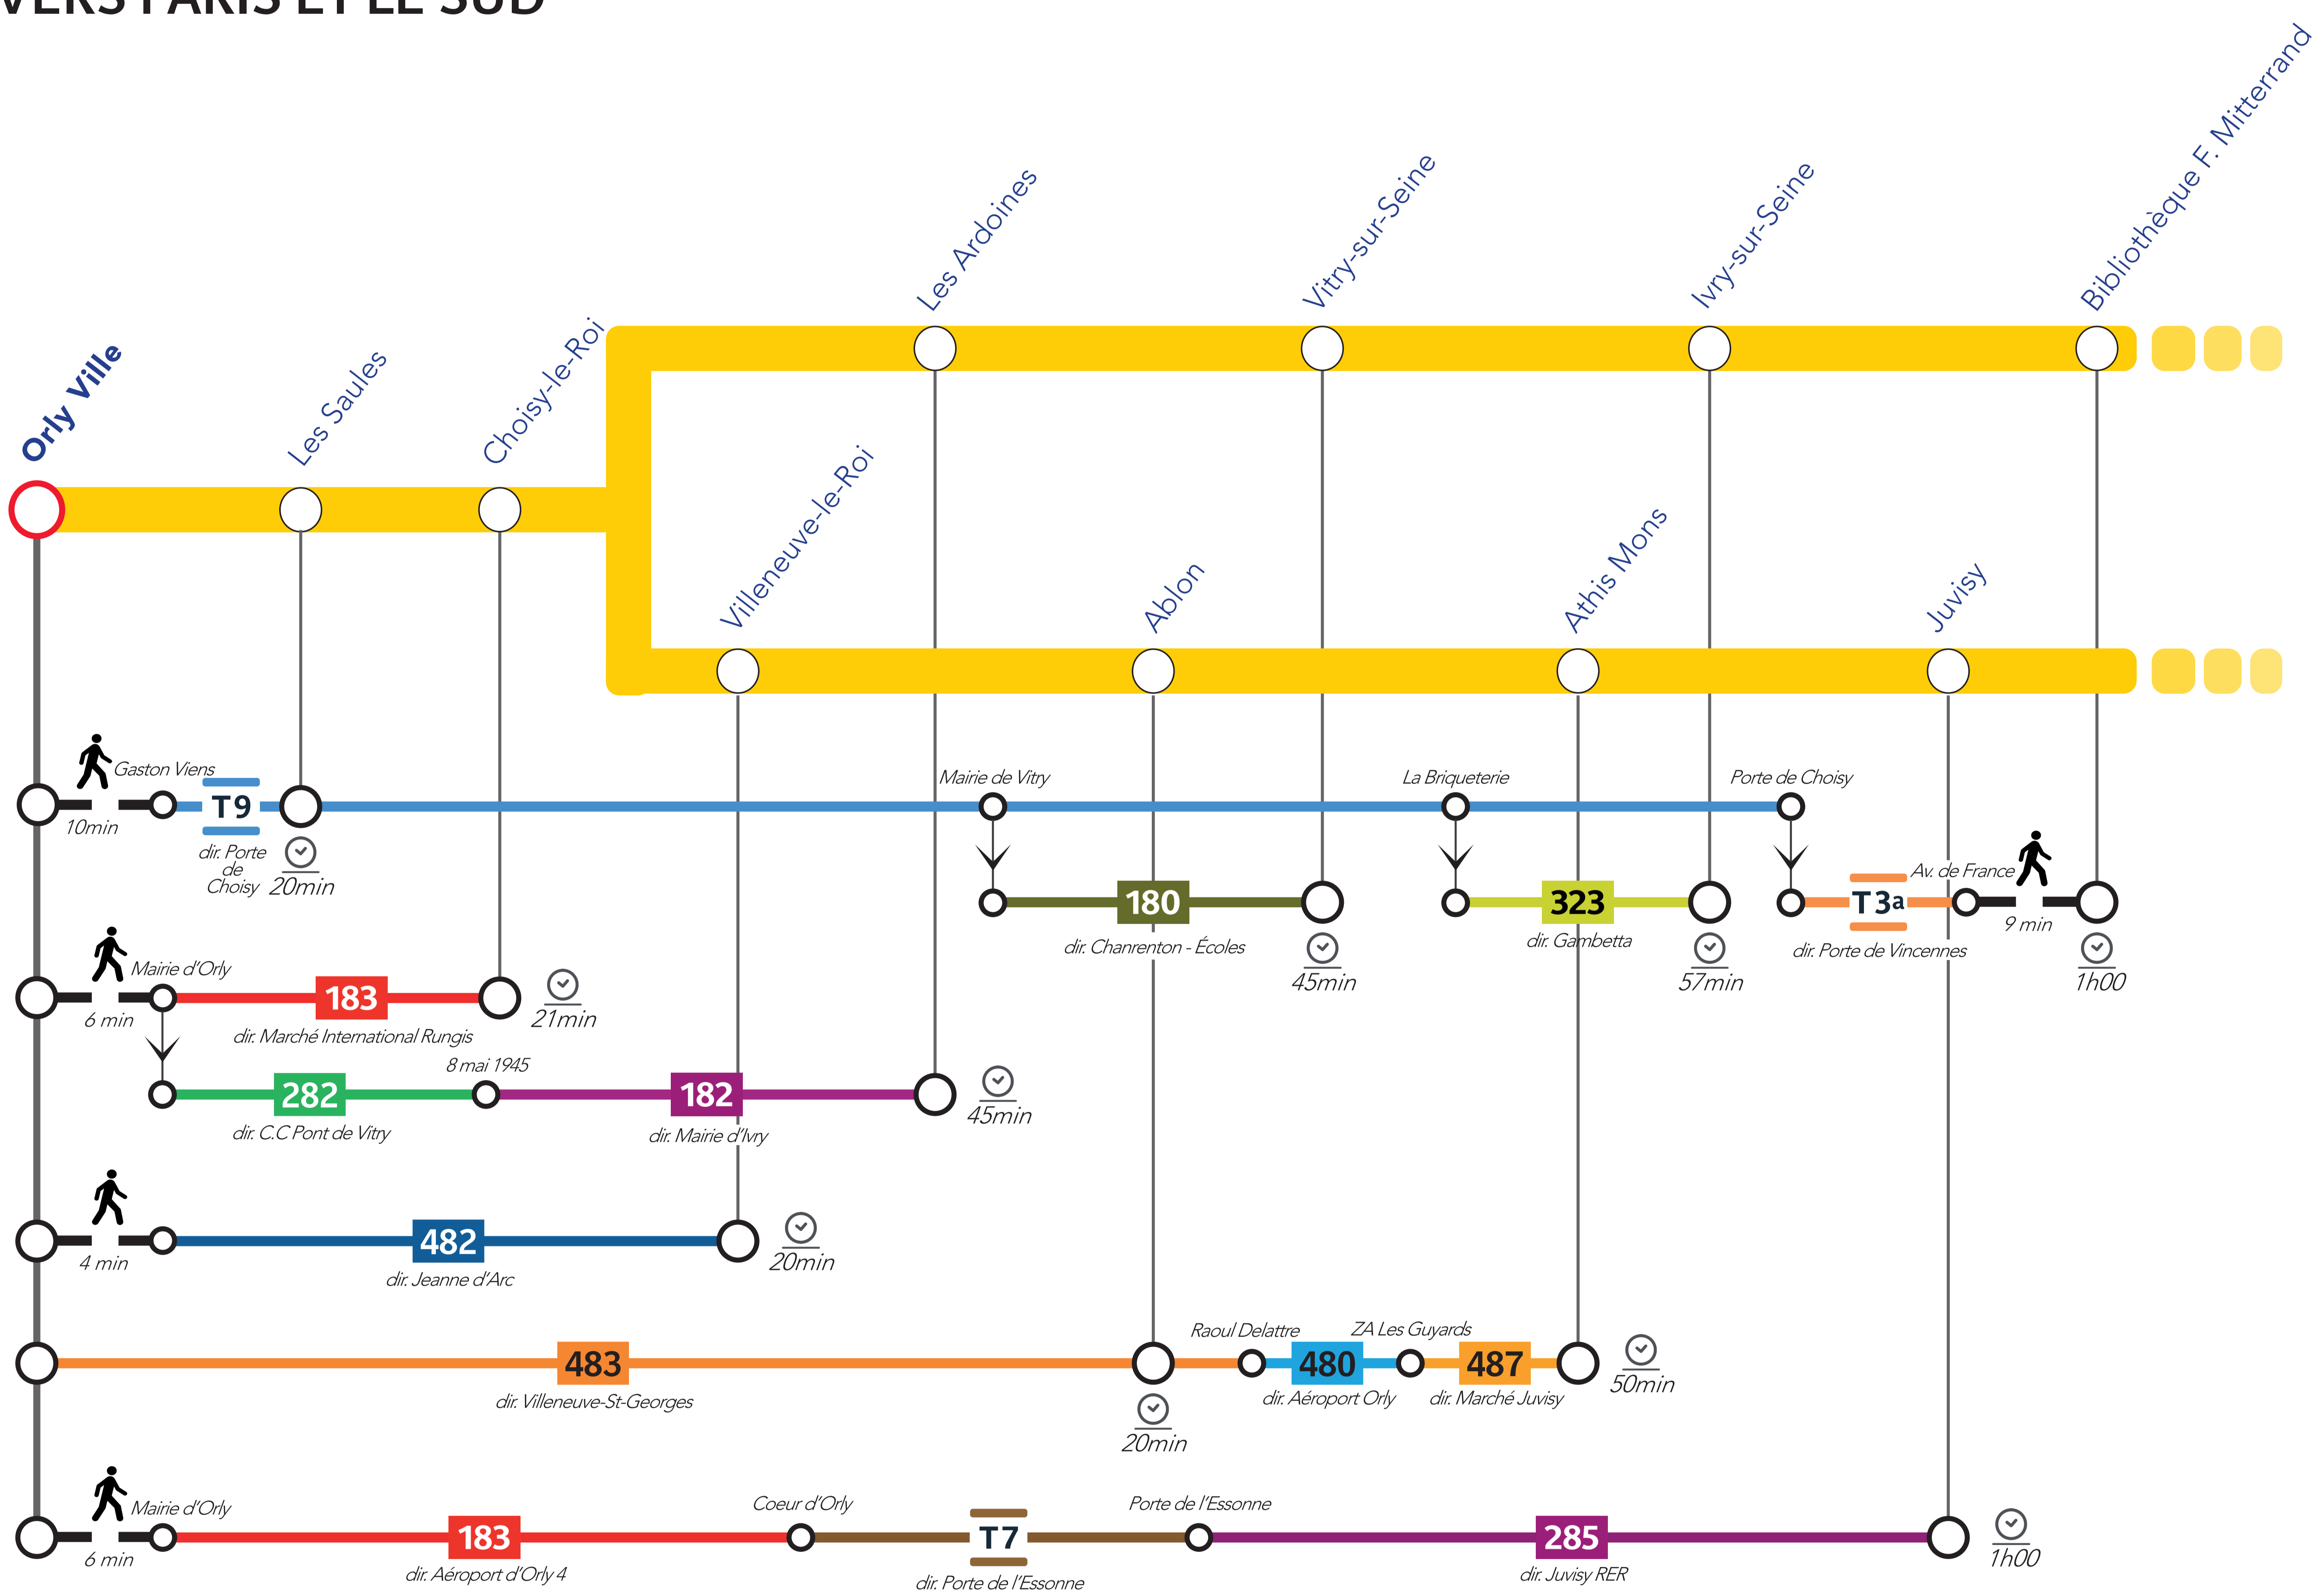

ITINÉRAIRES ALTERNATIFS AU DÉPART D'ORLY VILLE

Les temps de parcours sont donnés à titre indicatif et correspondent à un temps moyen estimé.

VERS PARIS ET LE SUD

VERS L'OUEST

Retrouvez ici tous les autres itinéraires alternatifs des gares du RER C :

APPLICATIONS UTILES

Île-de-France Mobilités

Assistant SNCF

pour