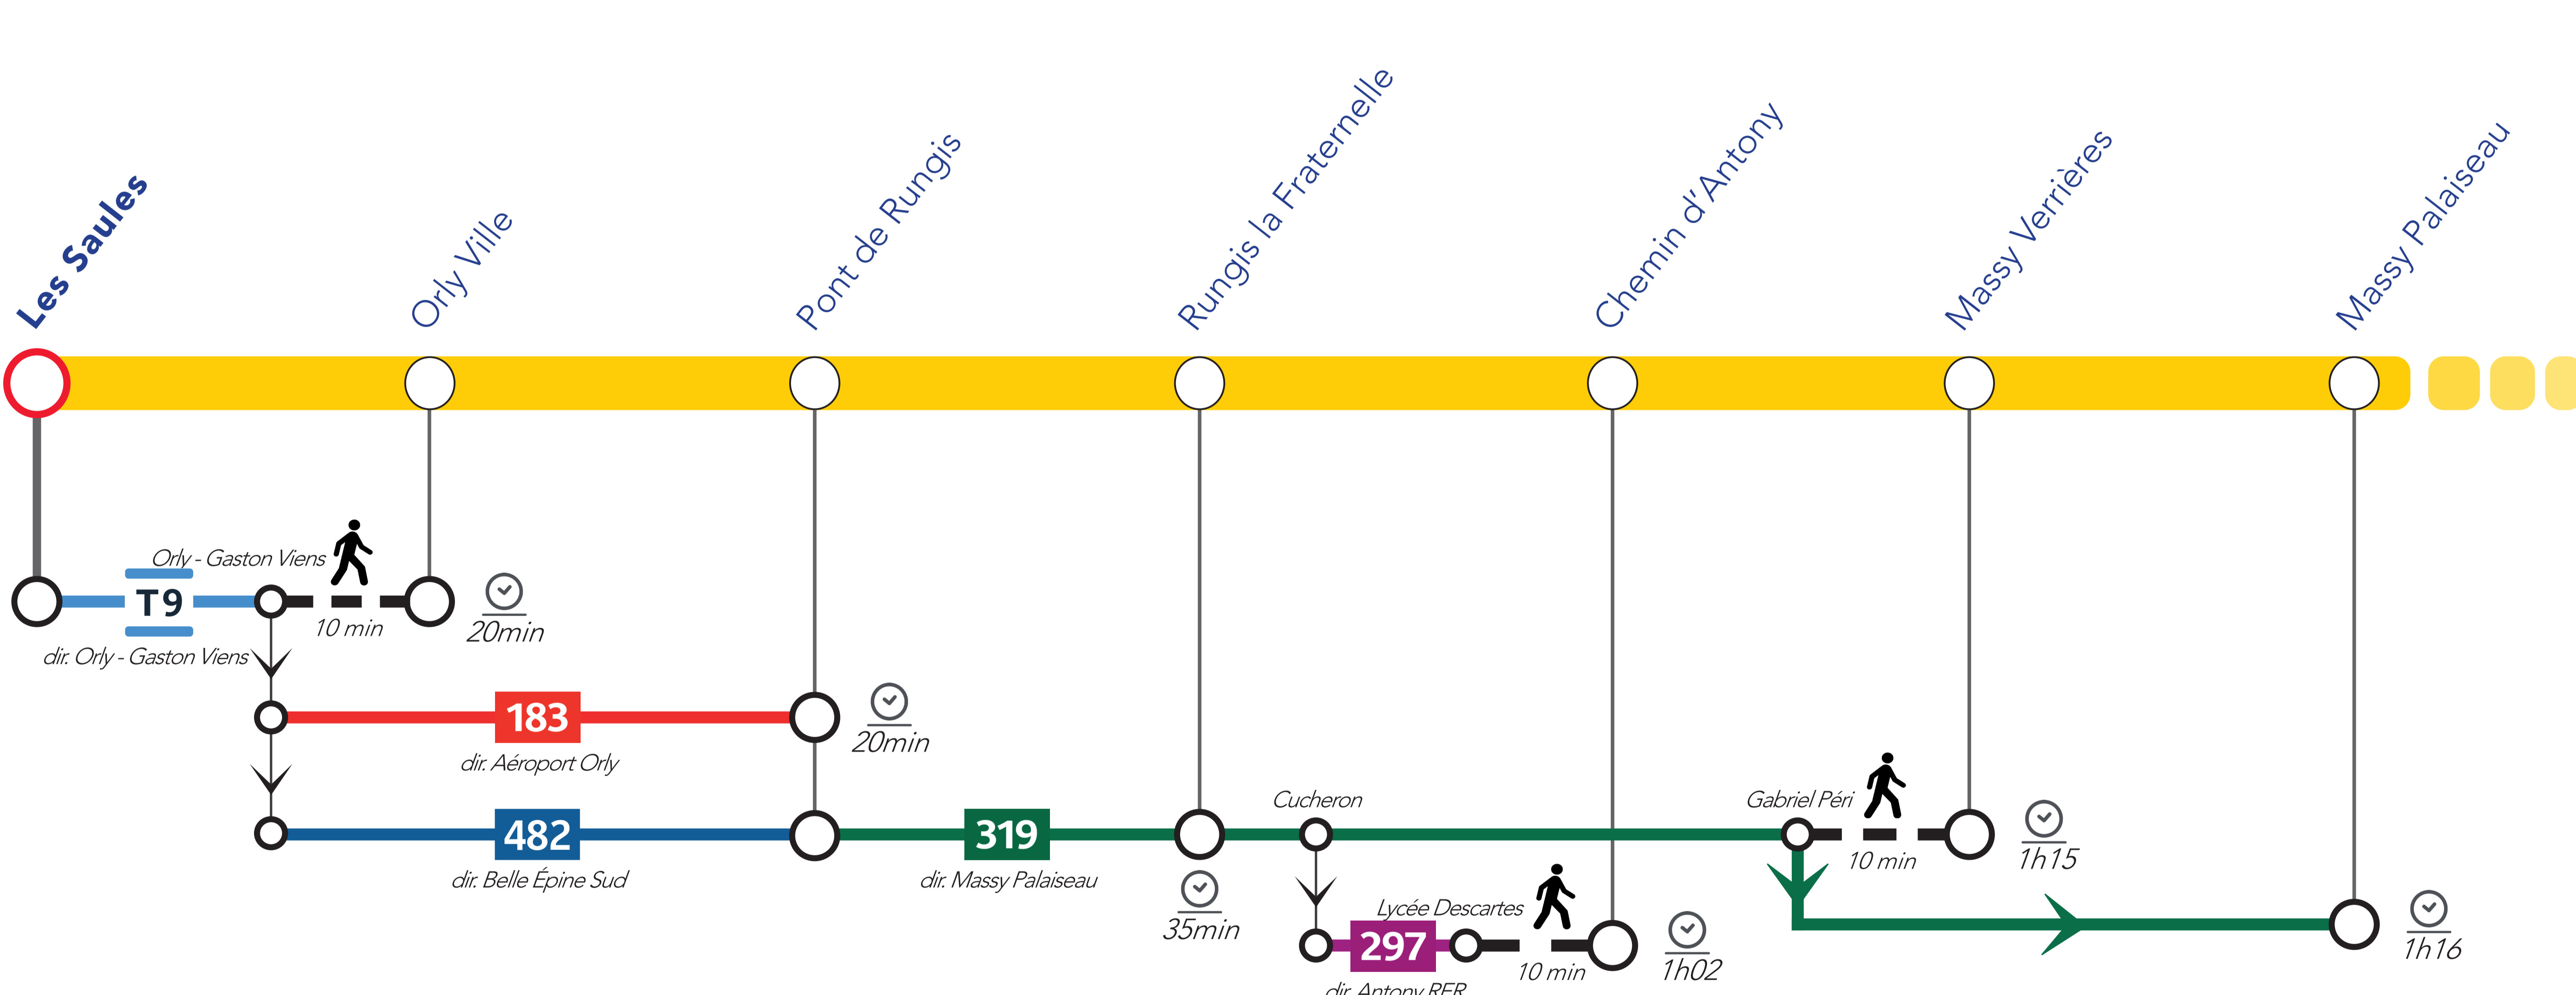

ITINÉRAIRES ALTERNATIFS AU DÉPART DE LES SAULES

Les temps de parcours sont donnés à titre indicatif et correspondent à un temps moyen estimé.

VERS PARIS ET LE SUD

VERS L'OUEST

Retrouvez ici tous les autres itinéraires alternatifs des gares du RER C :

APPLICATIONS UTILES

Île-de-France Mobilités

Assistant SNCF

Ma Ligne C

pour