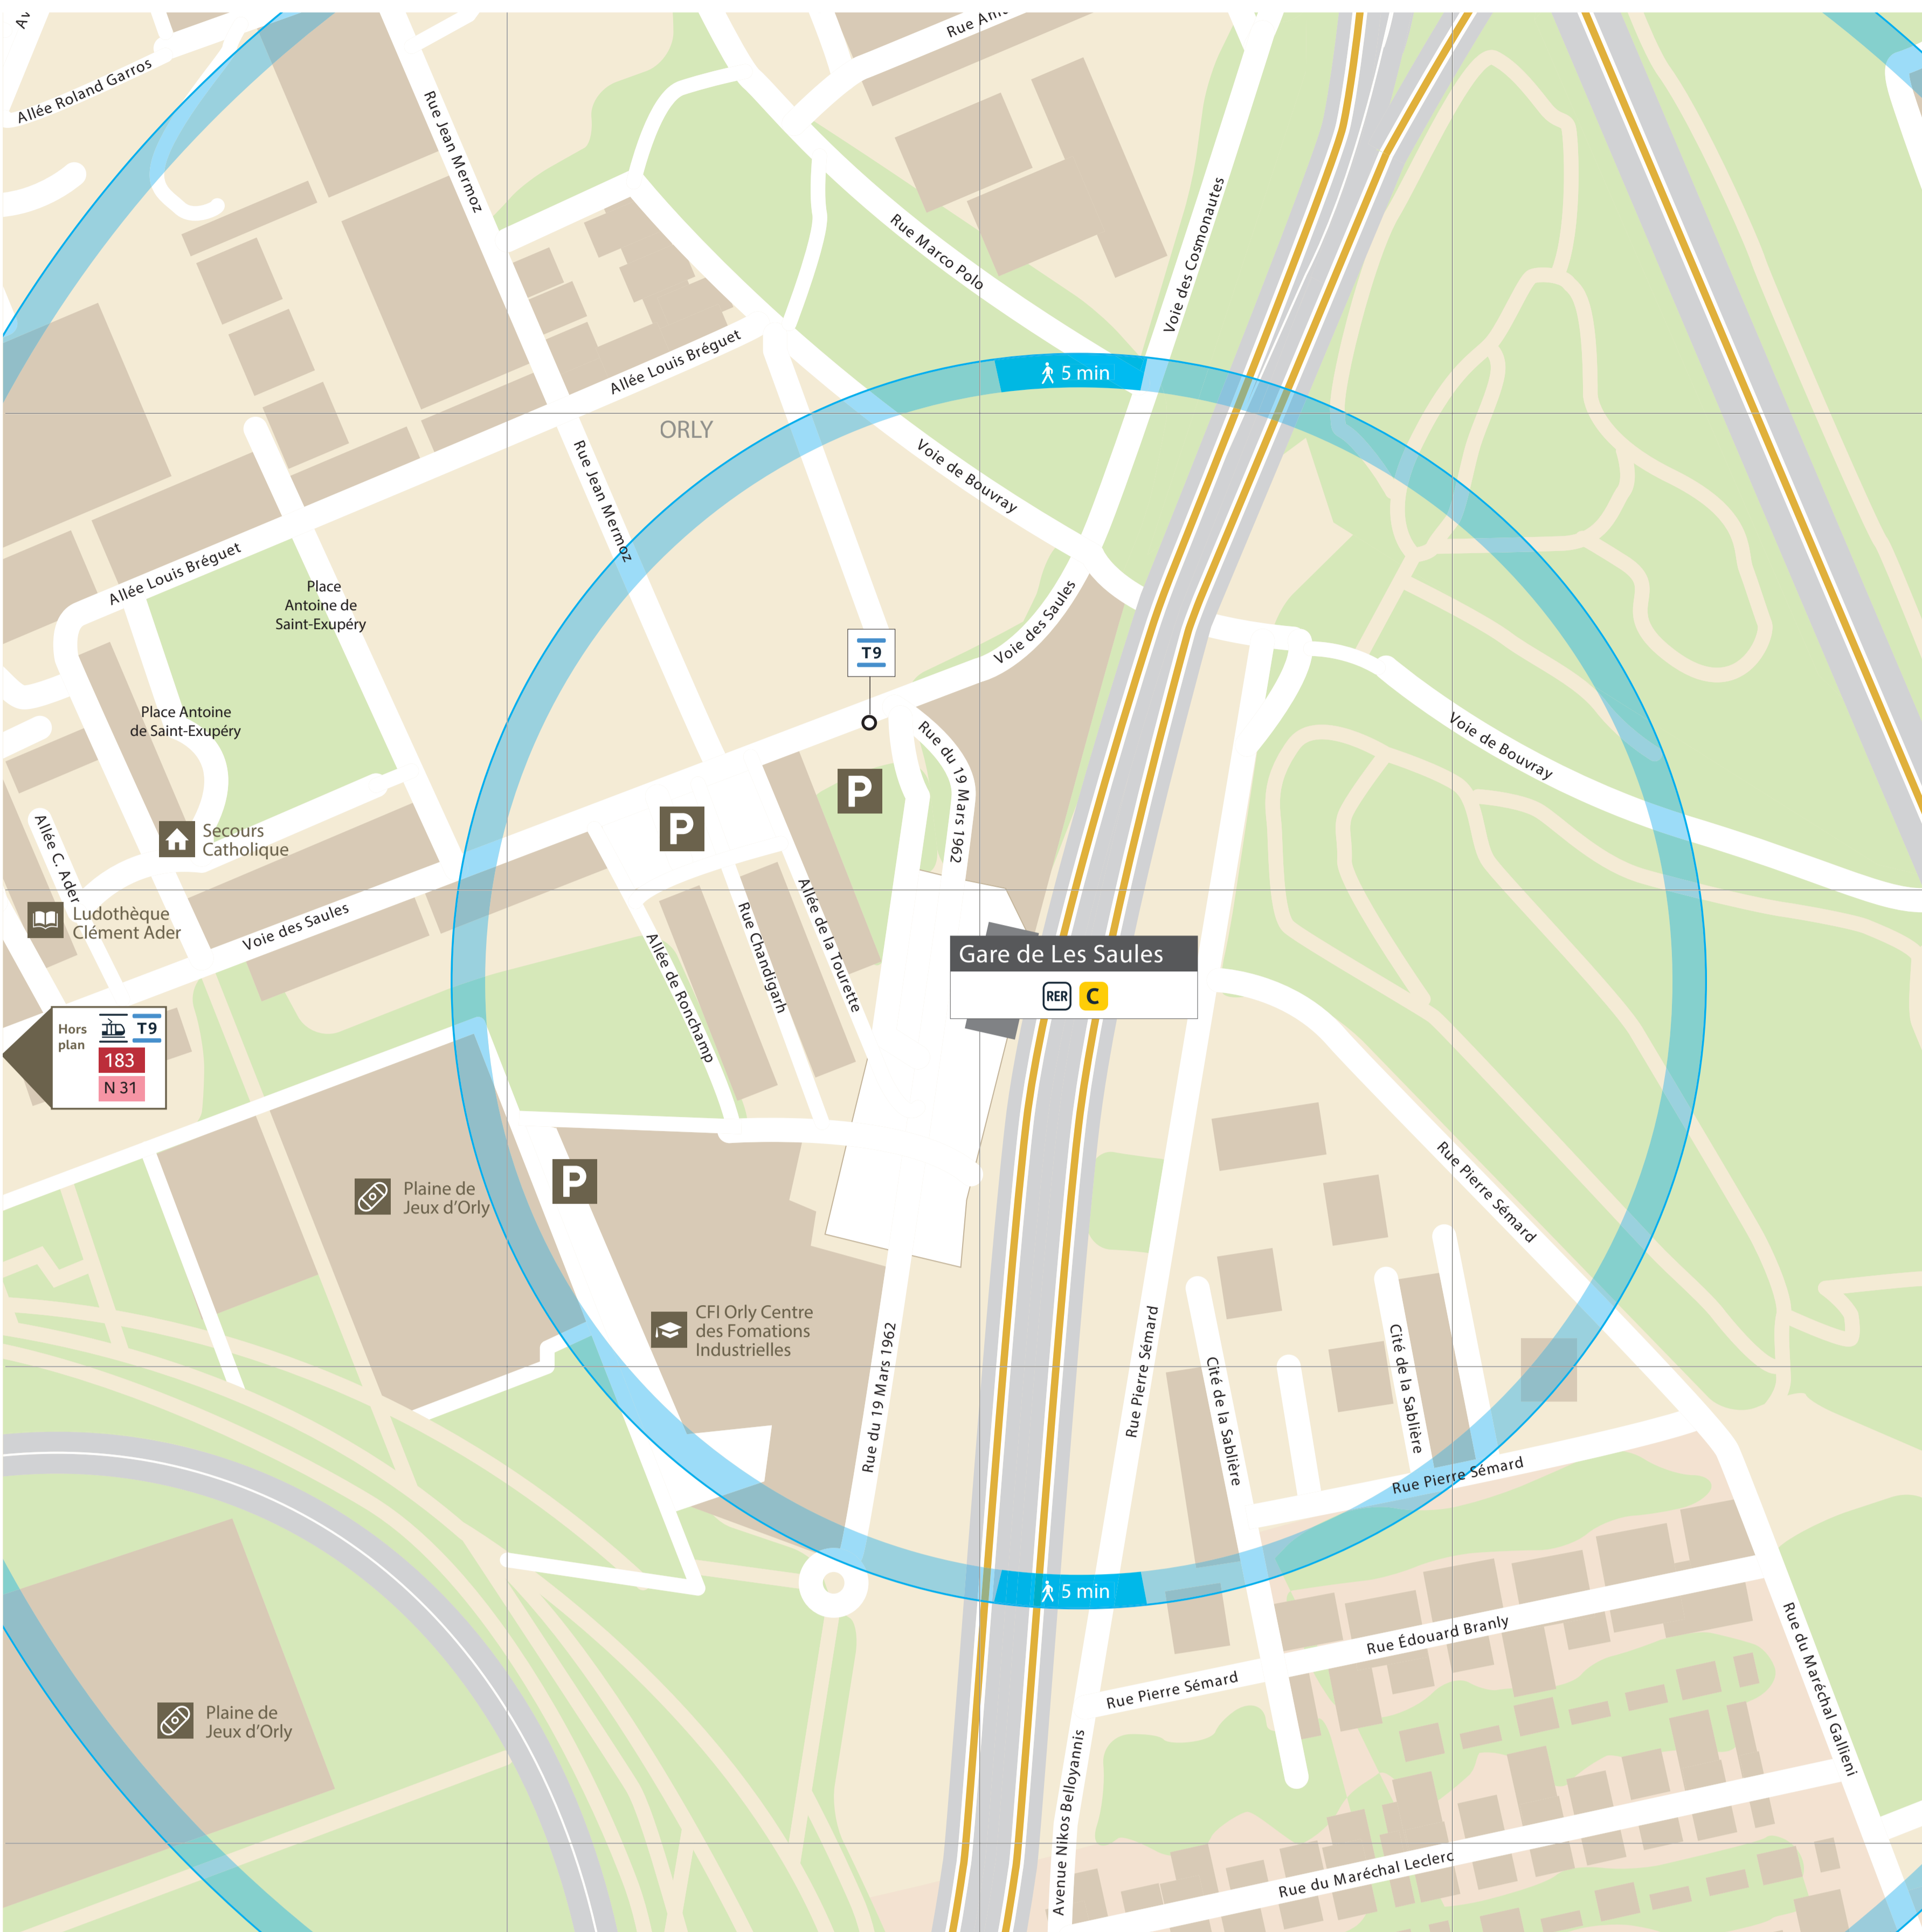

ITINÉRAIRES ALTERNATIFS AU DÉPART DE LES SAULES

Les temps de parcours sont donnés à titre indicatif et correspondent à un temps moyen estimé.

VERS PARIS ET LE SUD

VERS L'OUEST

Retrouvez ici tous les autres itinéraires alternatifs des gares du RER C :

APPLICATIONS UTILES

Île-de-France Mobilités

Assistant SNCF

Ma Ligne C

pour