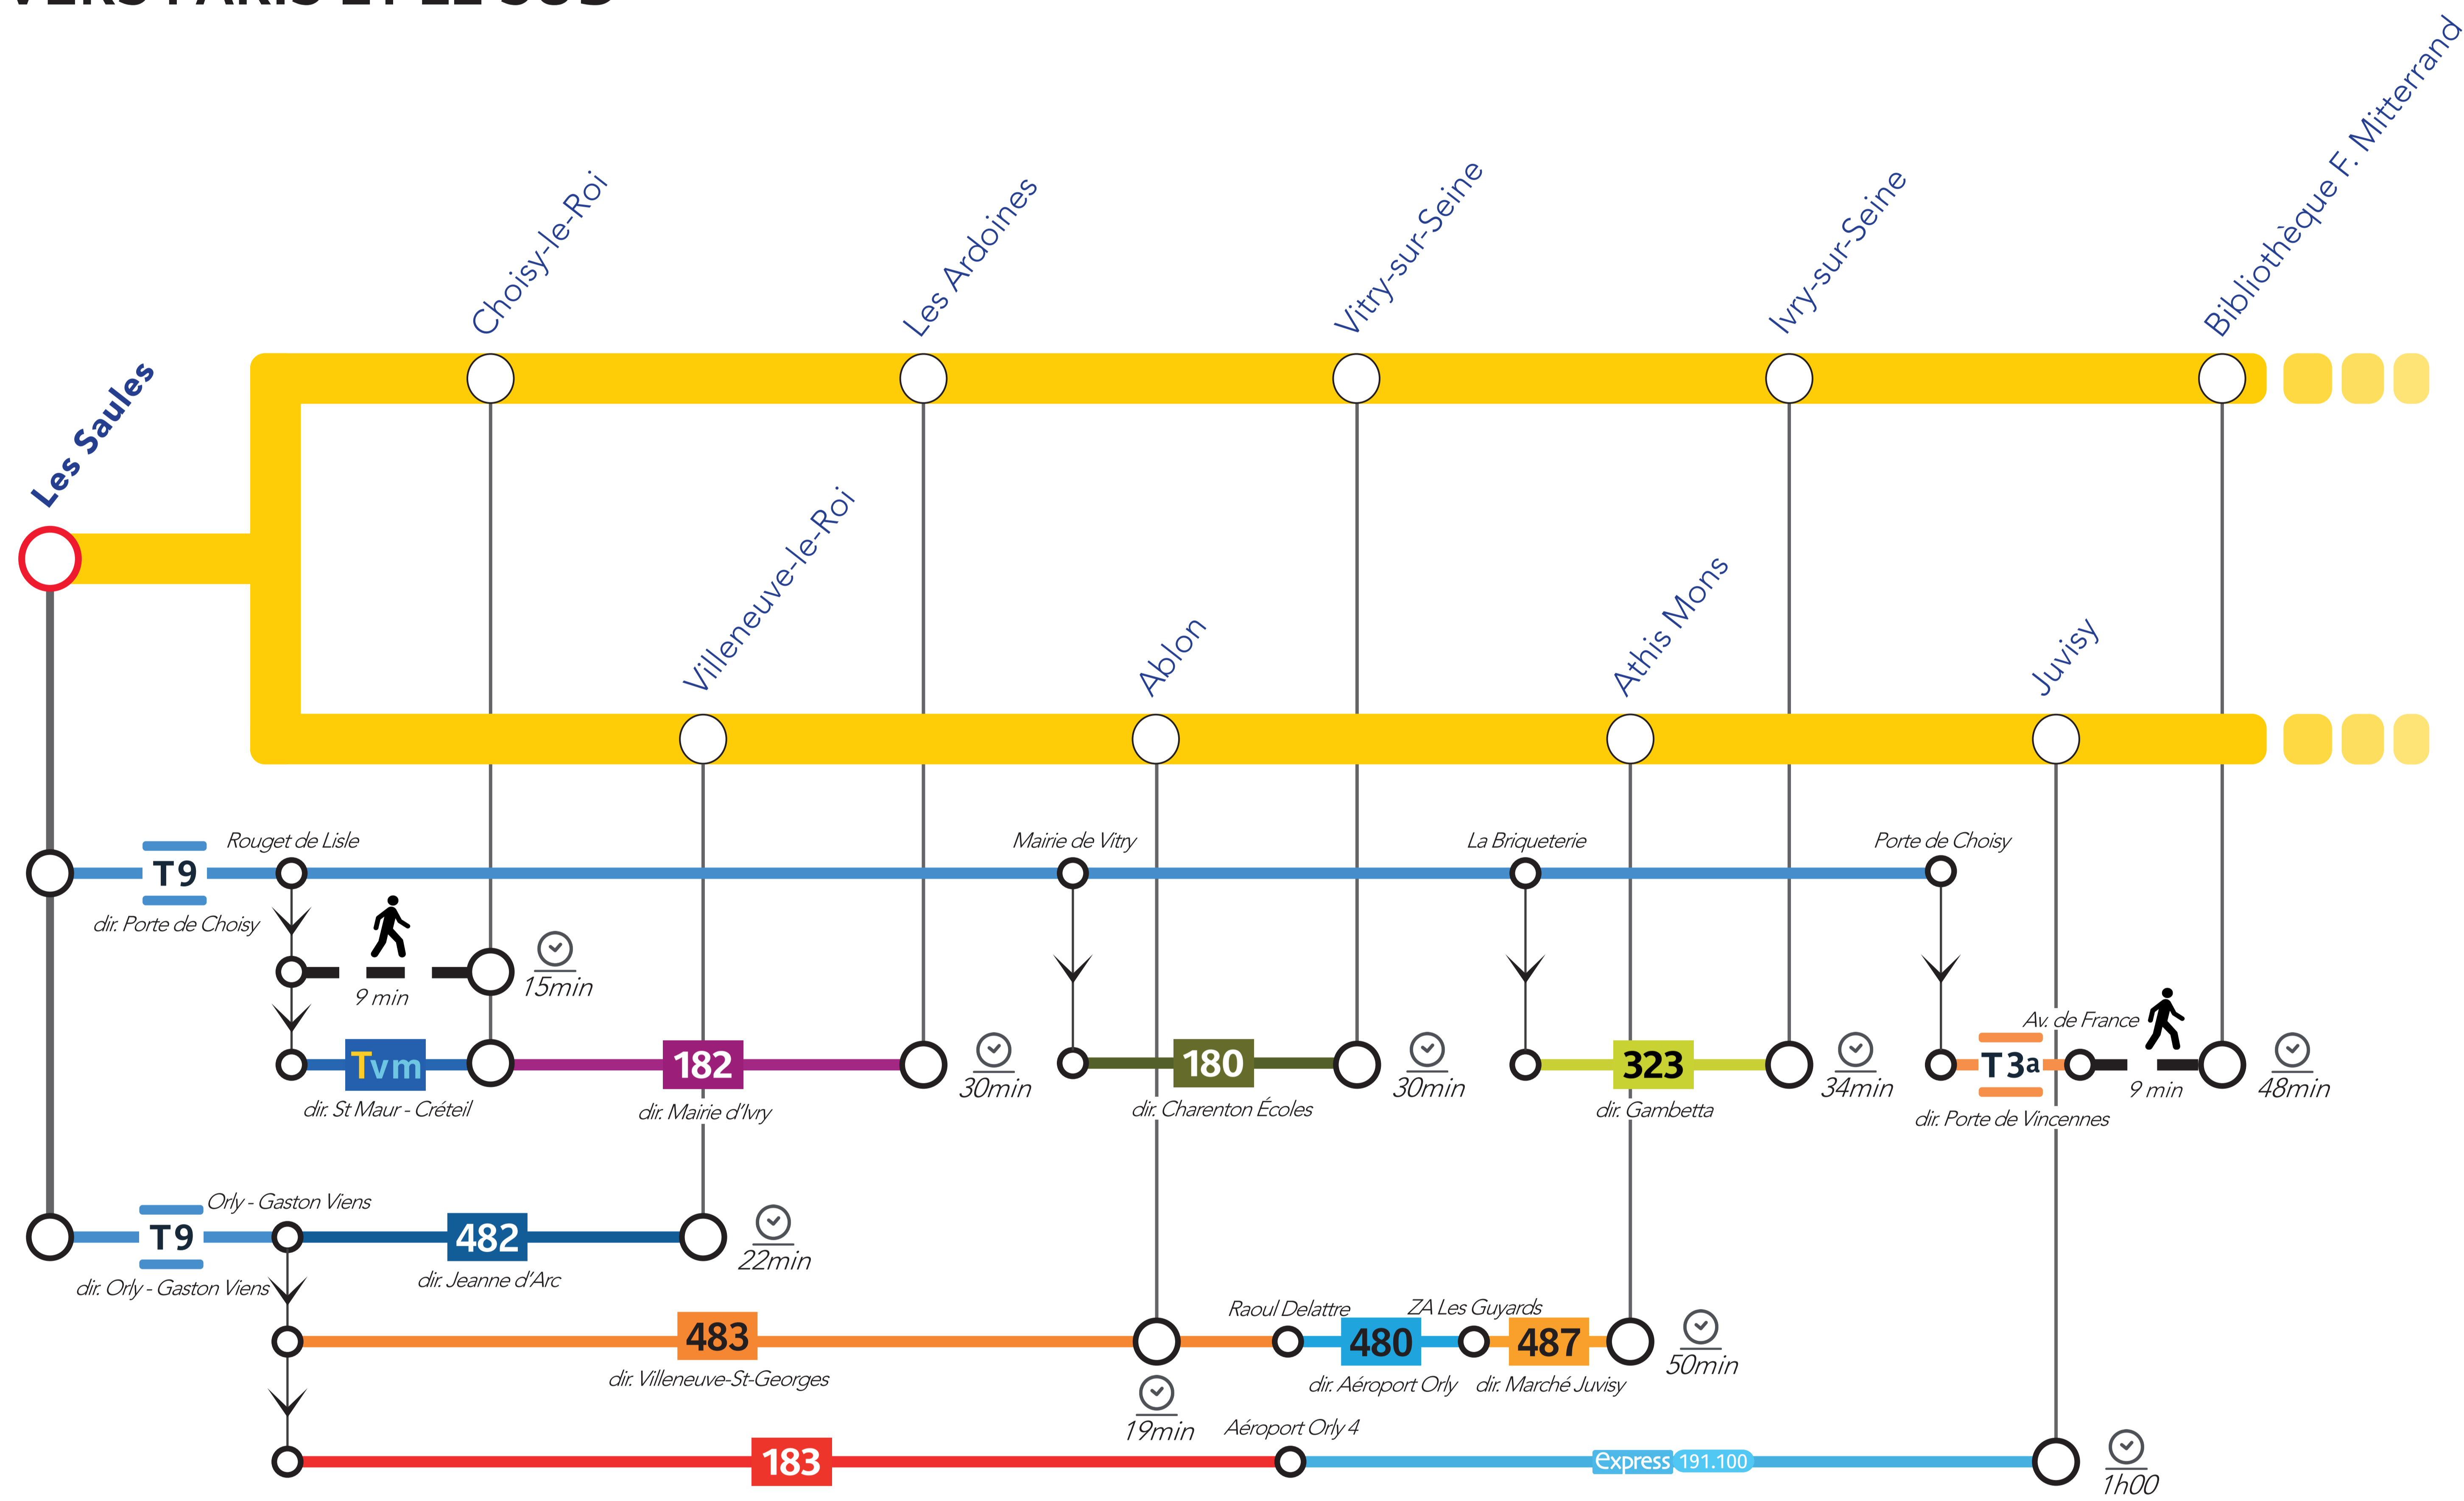

ITINÉRAIRES ALTERNATIFS AU DÉPART DE LES SAULES

Les temps de parcours sont donnés à titre indicatif et correspondent à un temps moyen estimé.

VERS PARIS ET LE SUD

VERS L'OUEST

Retrouvez ici tous les autres itinéraires alternatifs des gares du RER C :

APPLICATIONS UTILES

Île-de-France Mobilités

Assistant SNCF

Ma Ligne C

pour