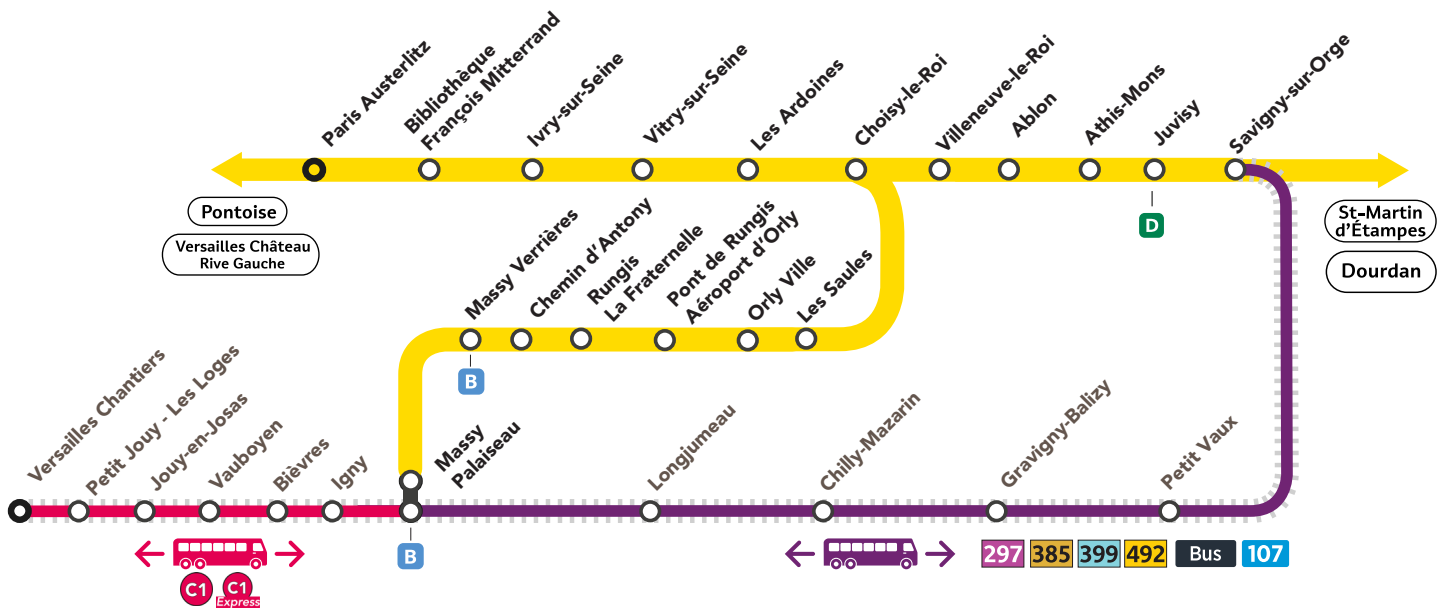

TRAVAUX LIGNE

Préparez votre voyage !

En savoir plus sur l'impact des travaux et les solutions de transport alternatives

Février 2022

L	M	M	J	V	S	D
	1	2	3	4	5	6
7	8	9	10	11	12	13
14	15	16	17	18	19	20
21	22	23	24	25	26	27
28						

AUCUN TRAIN TOUTE LA JOURNÉE ENTRE JUVISY ET VERSAILLES CHANTIERS

Pour vous accompagner, nous mettons en place des bus de substitution et renforçons des lignes de bus régulières.

Plages horaires des bus de substitution

Au départ de	Jour	Premier départ	Dernier départ	Fréquence
Massy Palaiseau	Samedi	6:00	23:30	Des bus toutes les 30 min
	Dimanche	6:30	23:30	Des bus toutes les 30 min à 1h
Versailles Chantiers	Samedi	5:15	21:45	Des bus toutes les 30 min
	Dimanche	5:15	21:45	Des bus toutes les 30 min à 1h

Légende

Bus de substitution

Renfort de lignes