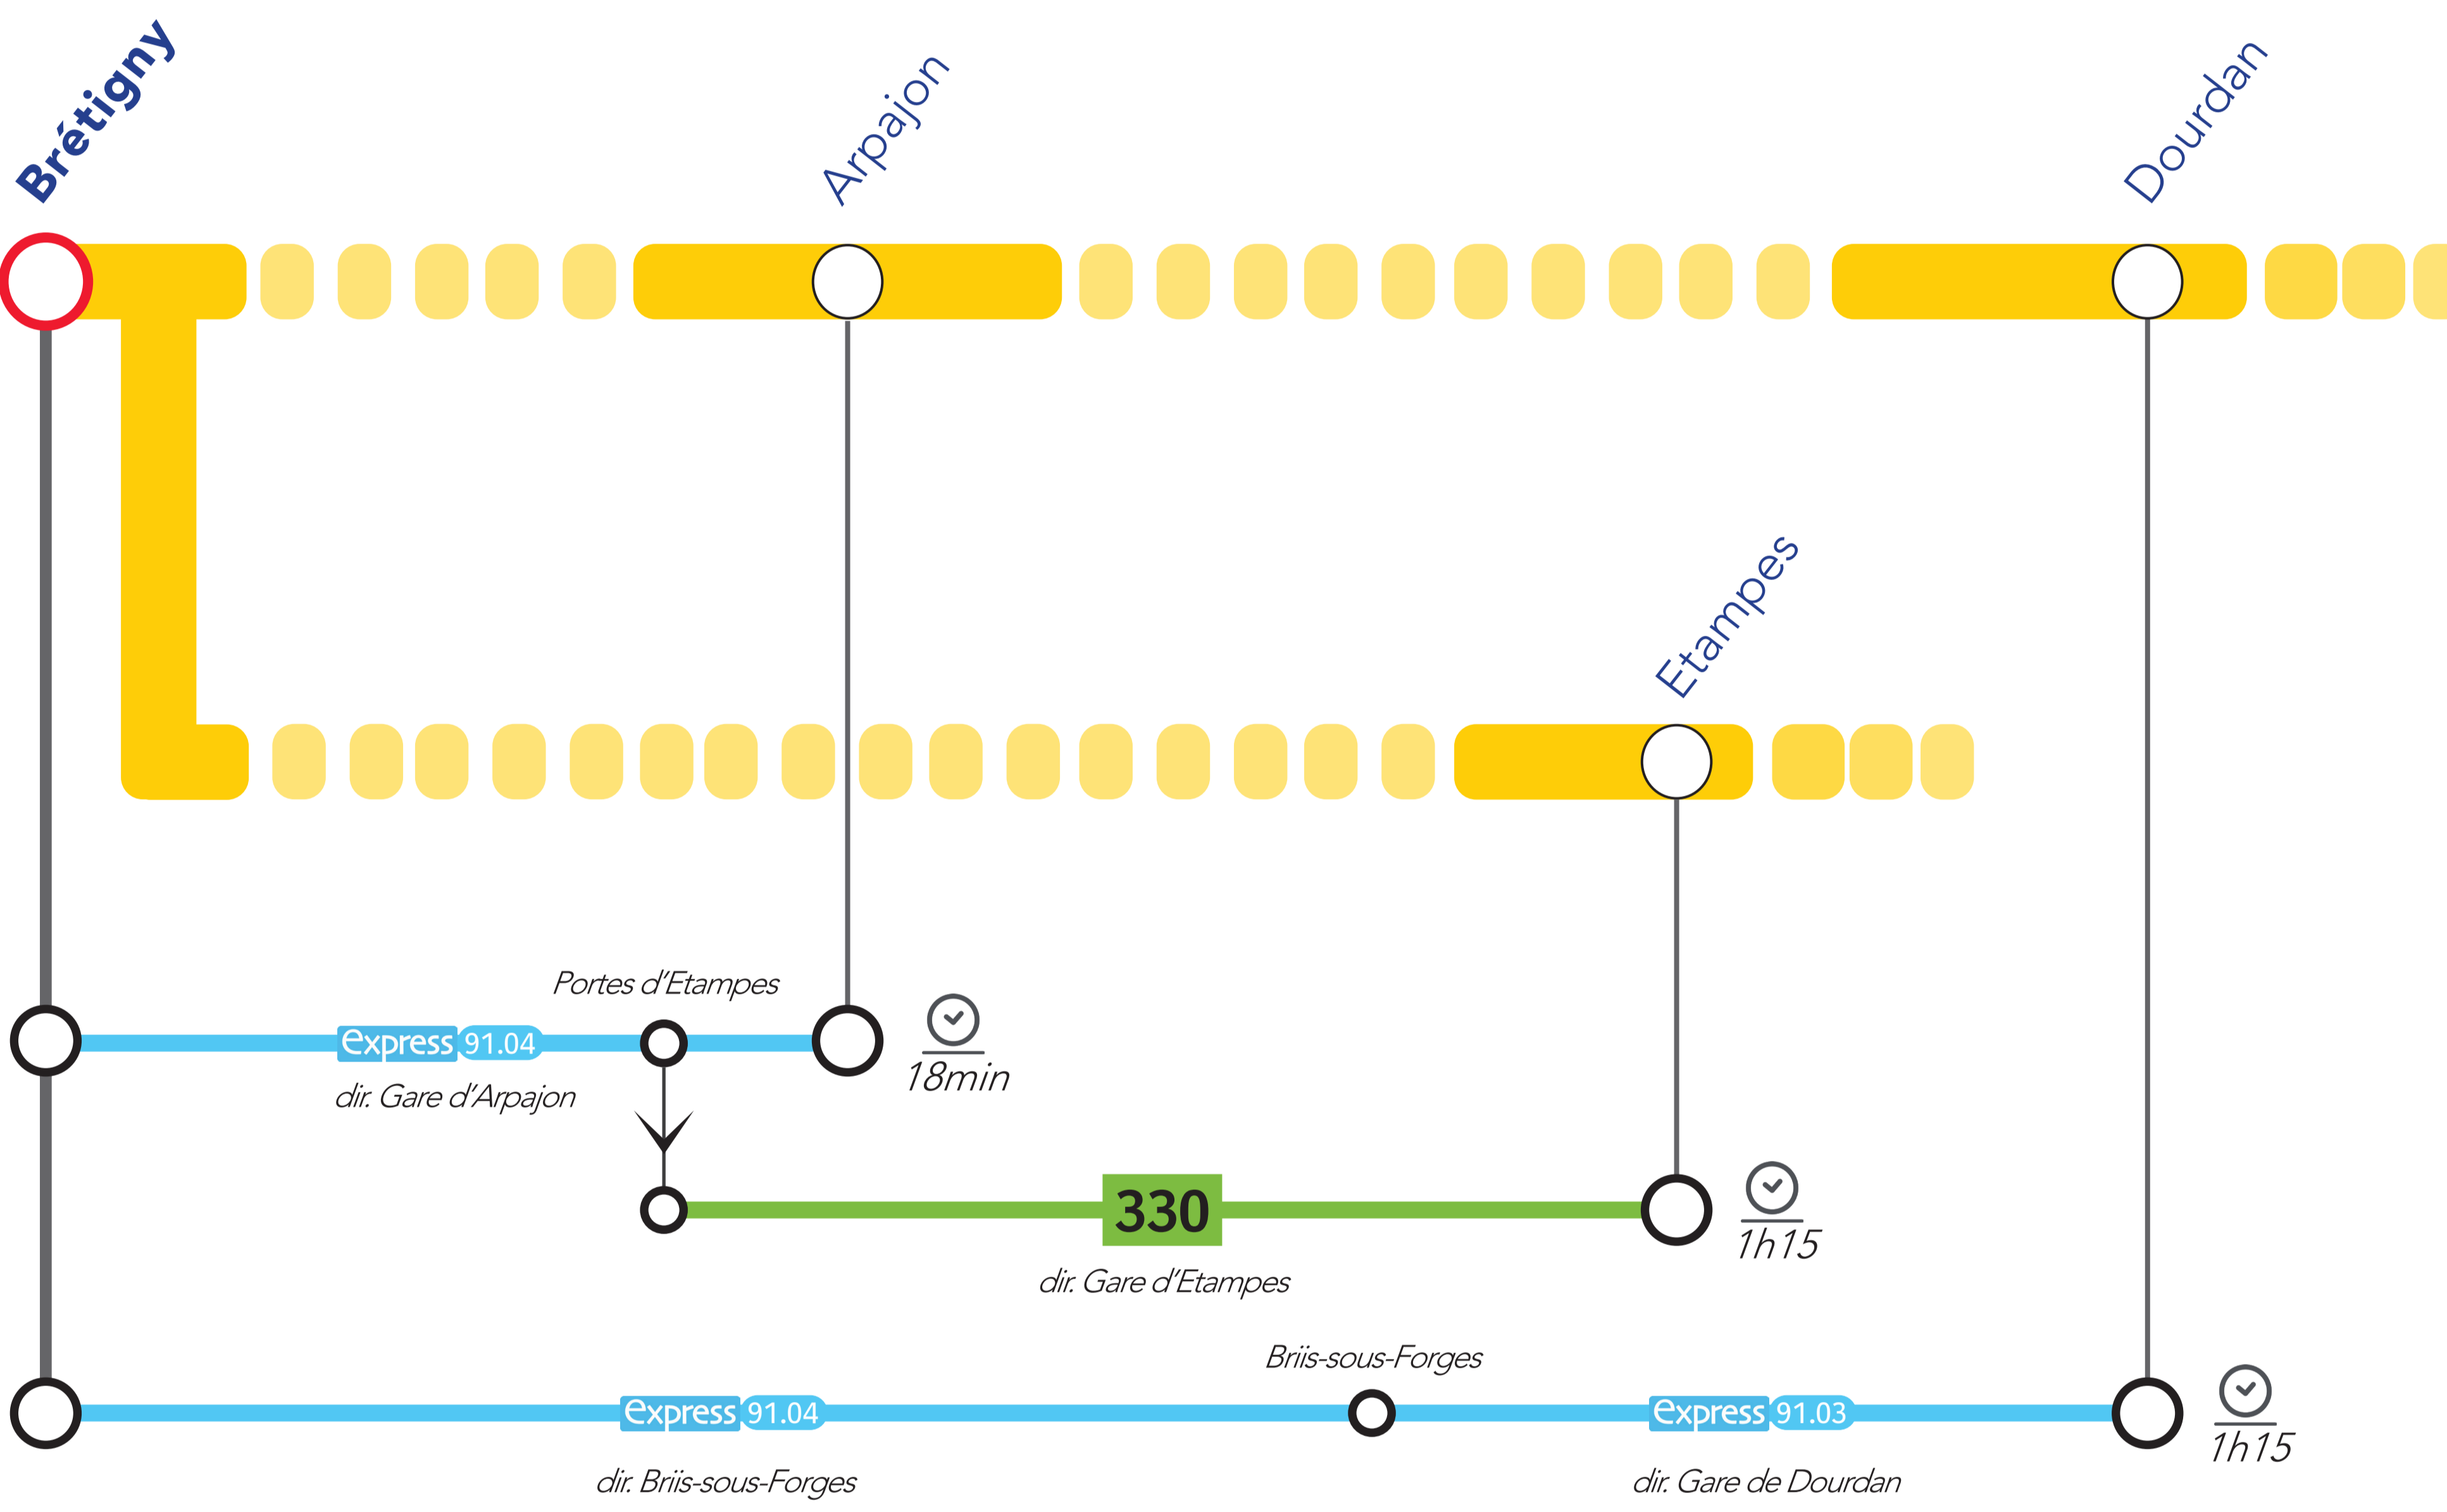

ITINÉRAIRES ALTERNATIFS AU DÉPART DE BRÉTIGNY

Les temps de parcours sont donnés à titre indicatif et correspondent à un temps moyen estimé.

VERS LE SUD

VERS LE NORD

Retrouvez ici tous les autres itinéraires alternatifs des gares du RER C :

APPLICATIONS UTILES