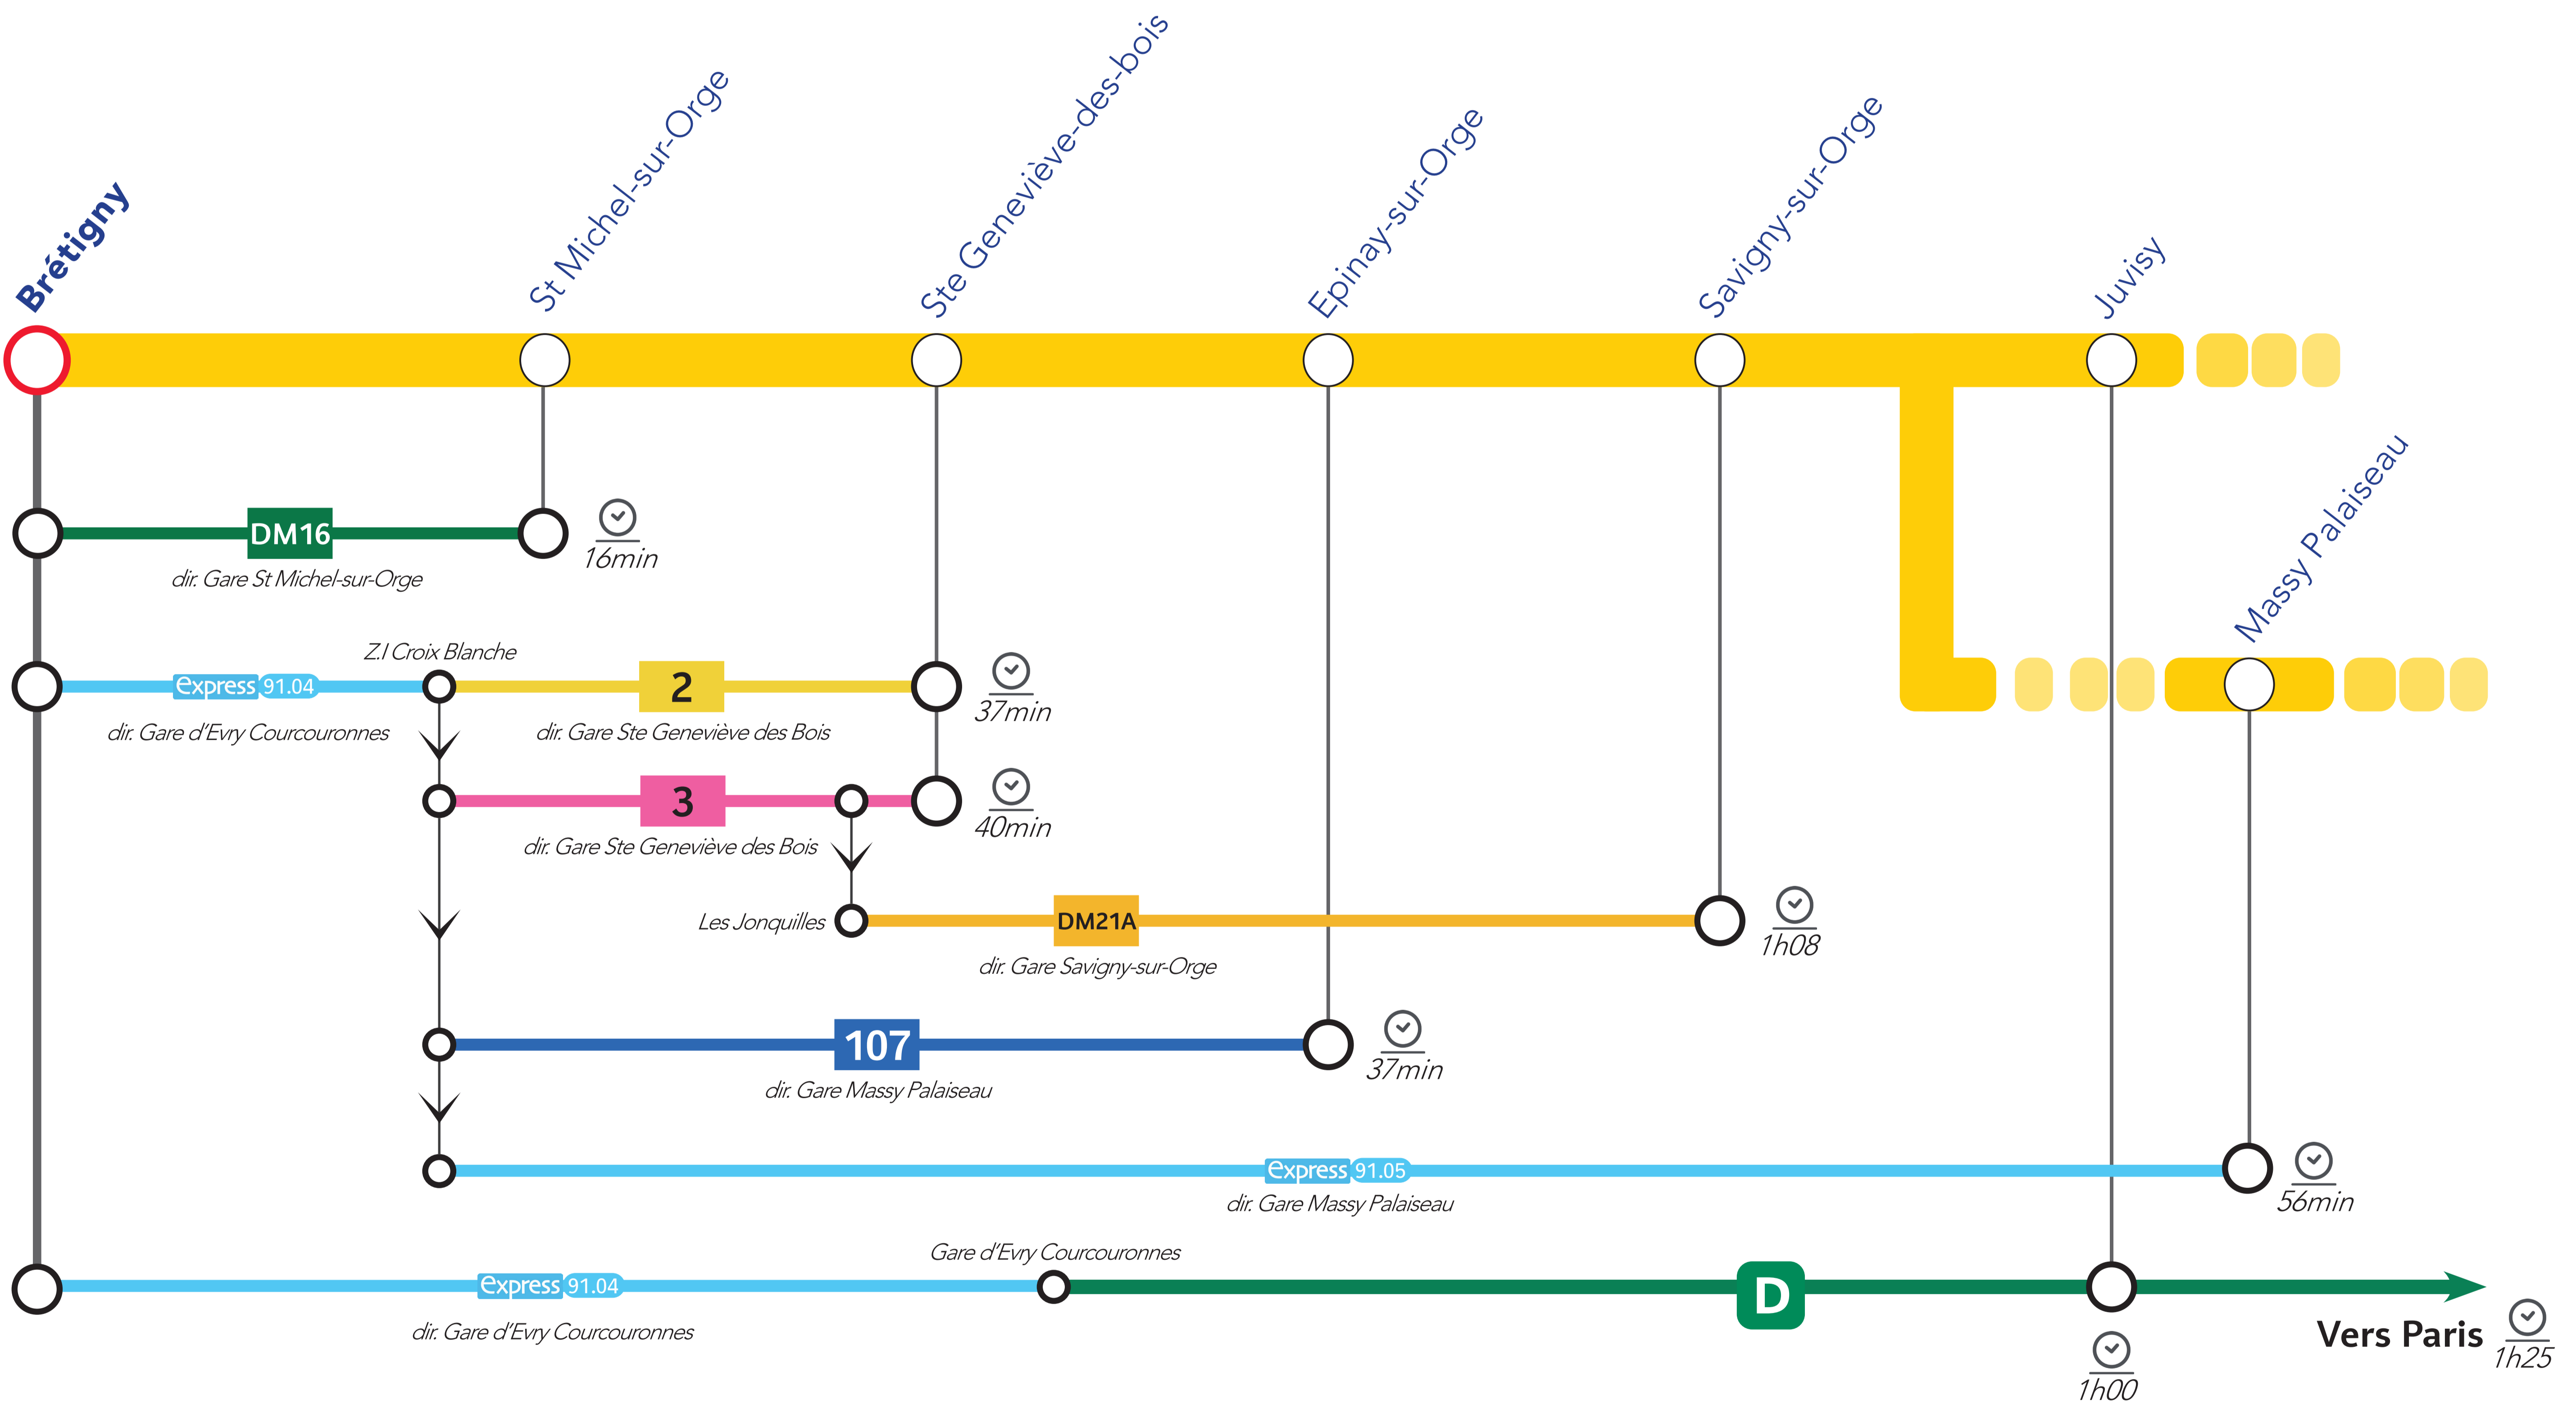

ITINÉRAIRES ALTERNATIFS AU DÉPART DE BRÉTIGNY

Les temps de parcours sont donnés à titre indicatif et correspondent à un temps moyen estimé.

VERS LE SUD

VERS LE NORD

Retrouvez ici tous les autres itinéraires alternatifs des gares du RER C :

APPLICATIONS UTILES