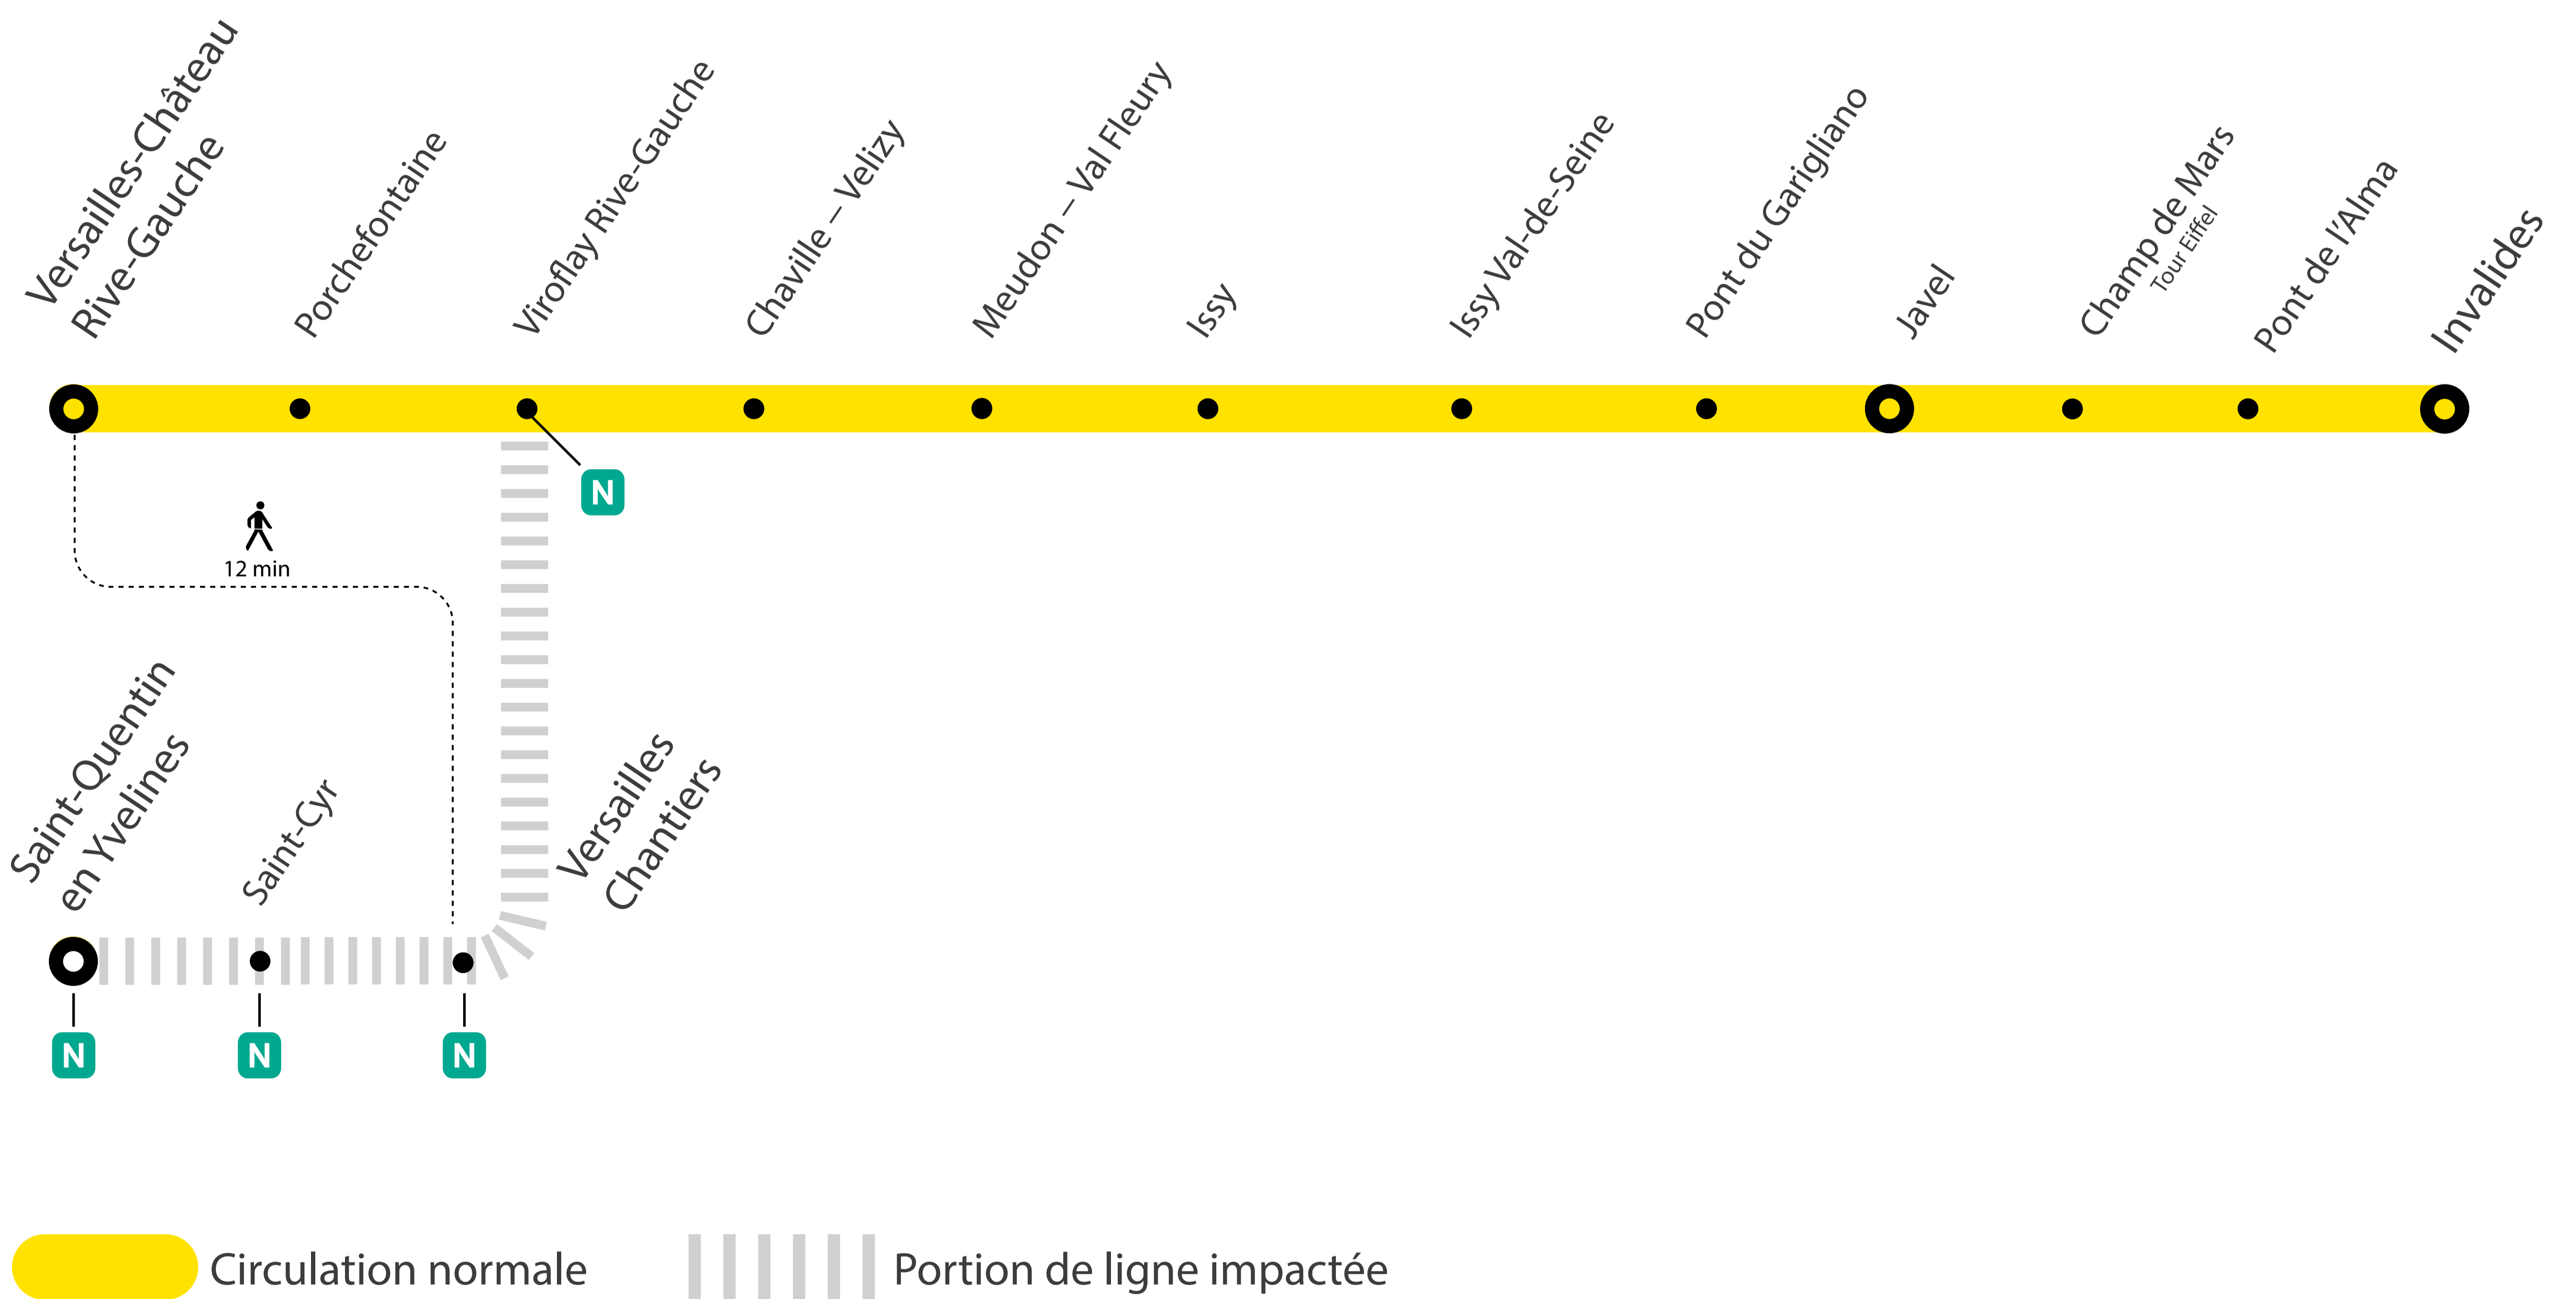

INFO TRAVAUX

NOV.

20-21
et
27-28

SAMEDI
DIMANCHE

+ D'INFORMATIONS

➤ appli
Île-de-France Mobilités

➤ [transilien.com](https://www.transilien.com)

➤ malignec.transilien.com

➤ Assistant SNCF

➤ agents SNCF

AUCUN TRAIN TOUTE LA JOURNÉE

VIROFLAY RIVE GAUCHE <> ST-QUENTIN EN YVELINES

REPORT LIGNE N

VIROFLAY RIVE GAUCHE ← N → SAINT-QUENTIN EN YVELINES +15 MIN