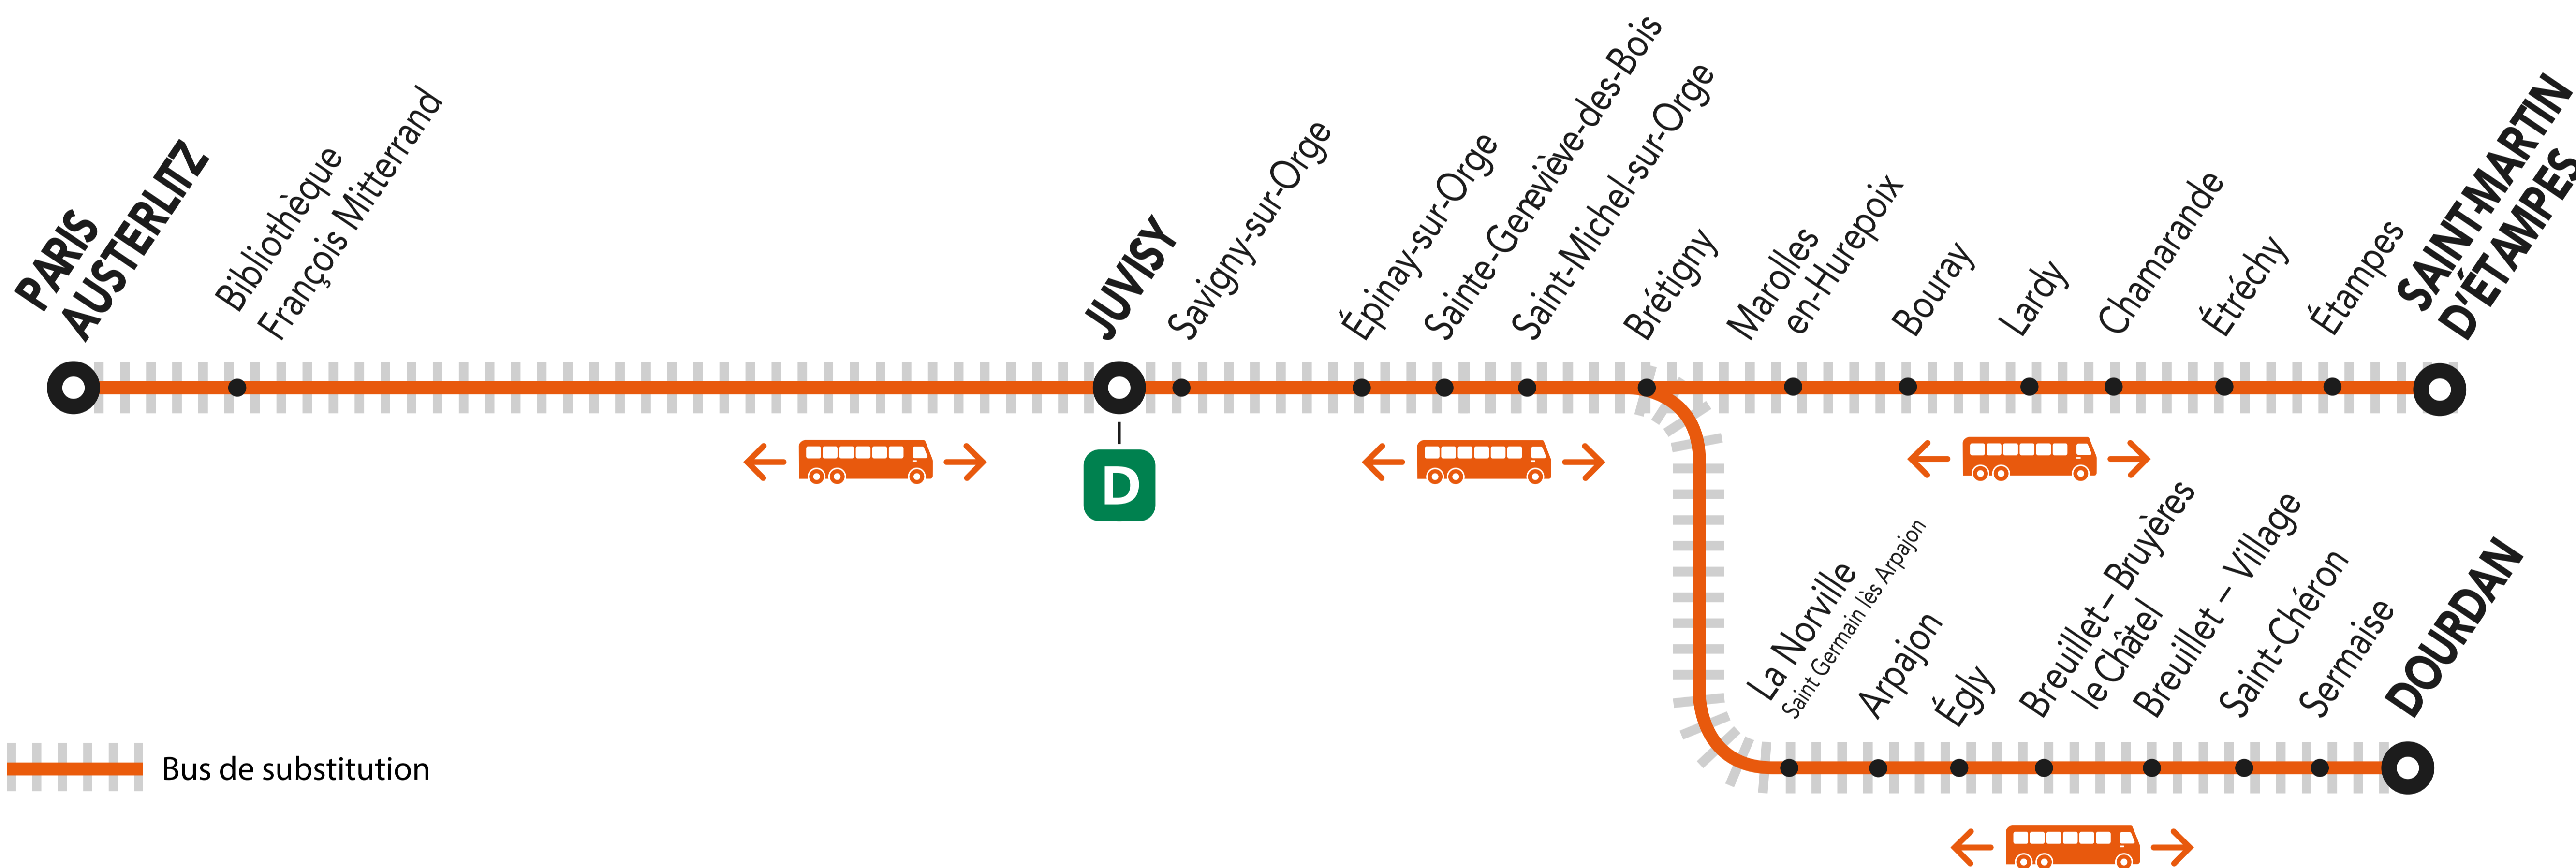

## LA CIRCULATION DE VOS TRAINS EST MODIFIÉE À PARTIR DE 21H00

ENTRE PARIS AUSTERLITZ <> DOURDAN

## À PARTIR DE 22H00

ENTRE BRÉTIGNY > DOURDAN

ENTRE PARIS AUSTERLITZ <> SAINT-MARTIN D'ÉTAMPES

Bus de substitution

### BUS DE SUBSTITUTION / ALLONGEMENT DU TEMPS DE TRAJET

PARIS AUSTERLITZ  DOURDAN + 1h30

BRÉTIGNY  DOURDAN + 40min

PARIS AUSTERLITZ  SAINT-MARTIN D'ÉTAMPES + 1h40

### DERNIERS TRAINS À CIRCULER

Gares de départ	Direction	Dernier train	Nom du train
Brétigny	→ Dourdan	21:51	DEBA
	→ Paris Austerlitz	22:11	SARA
	→ Saint-Martin d'Étampes	23:06	ELBA
Dourdan	→ Paris Austerlitz	20:40	LARA
	→ Dourdan	21:32	DEBA
Juvisy	→ Paris Austerlitz	22:29	SARA
	→ Saint-Martin d'Étampes	22:47	ELBA
	→ Dourdan	21:17	DEBA
Paris Austerlitz	→ Brétigny	22:31	ELBA
	→ Juvisy	22:37	CIME
	→ Saint-Martin d'Étampes	22:31	ELBA
Saint-Martin d'Étampes	→ Paris Austerlitz	21:41	SARA