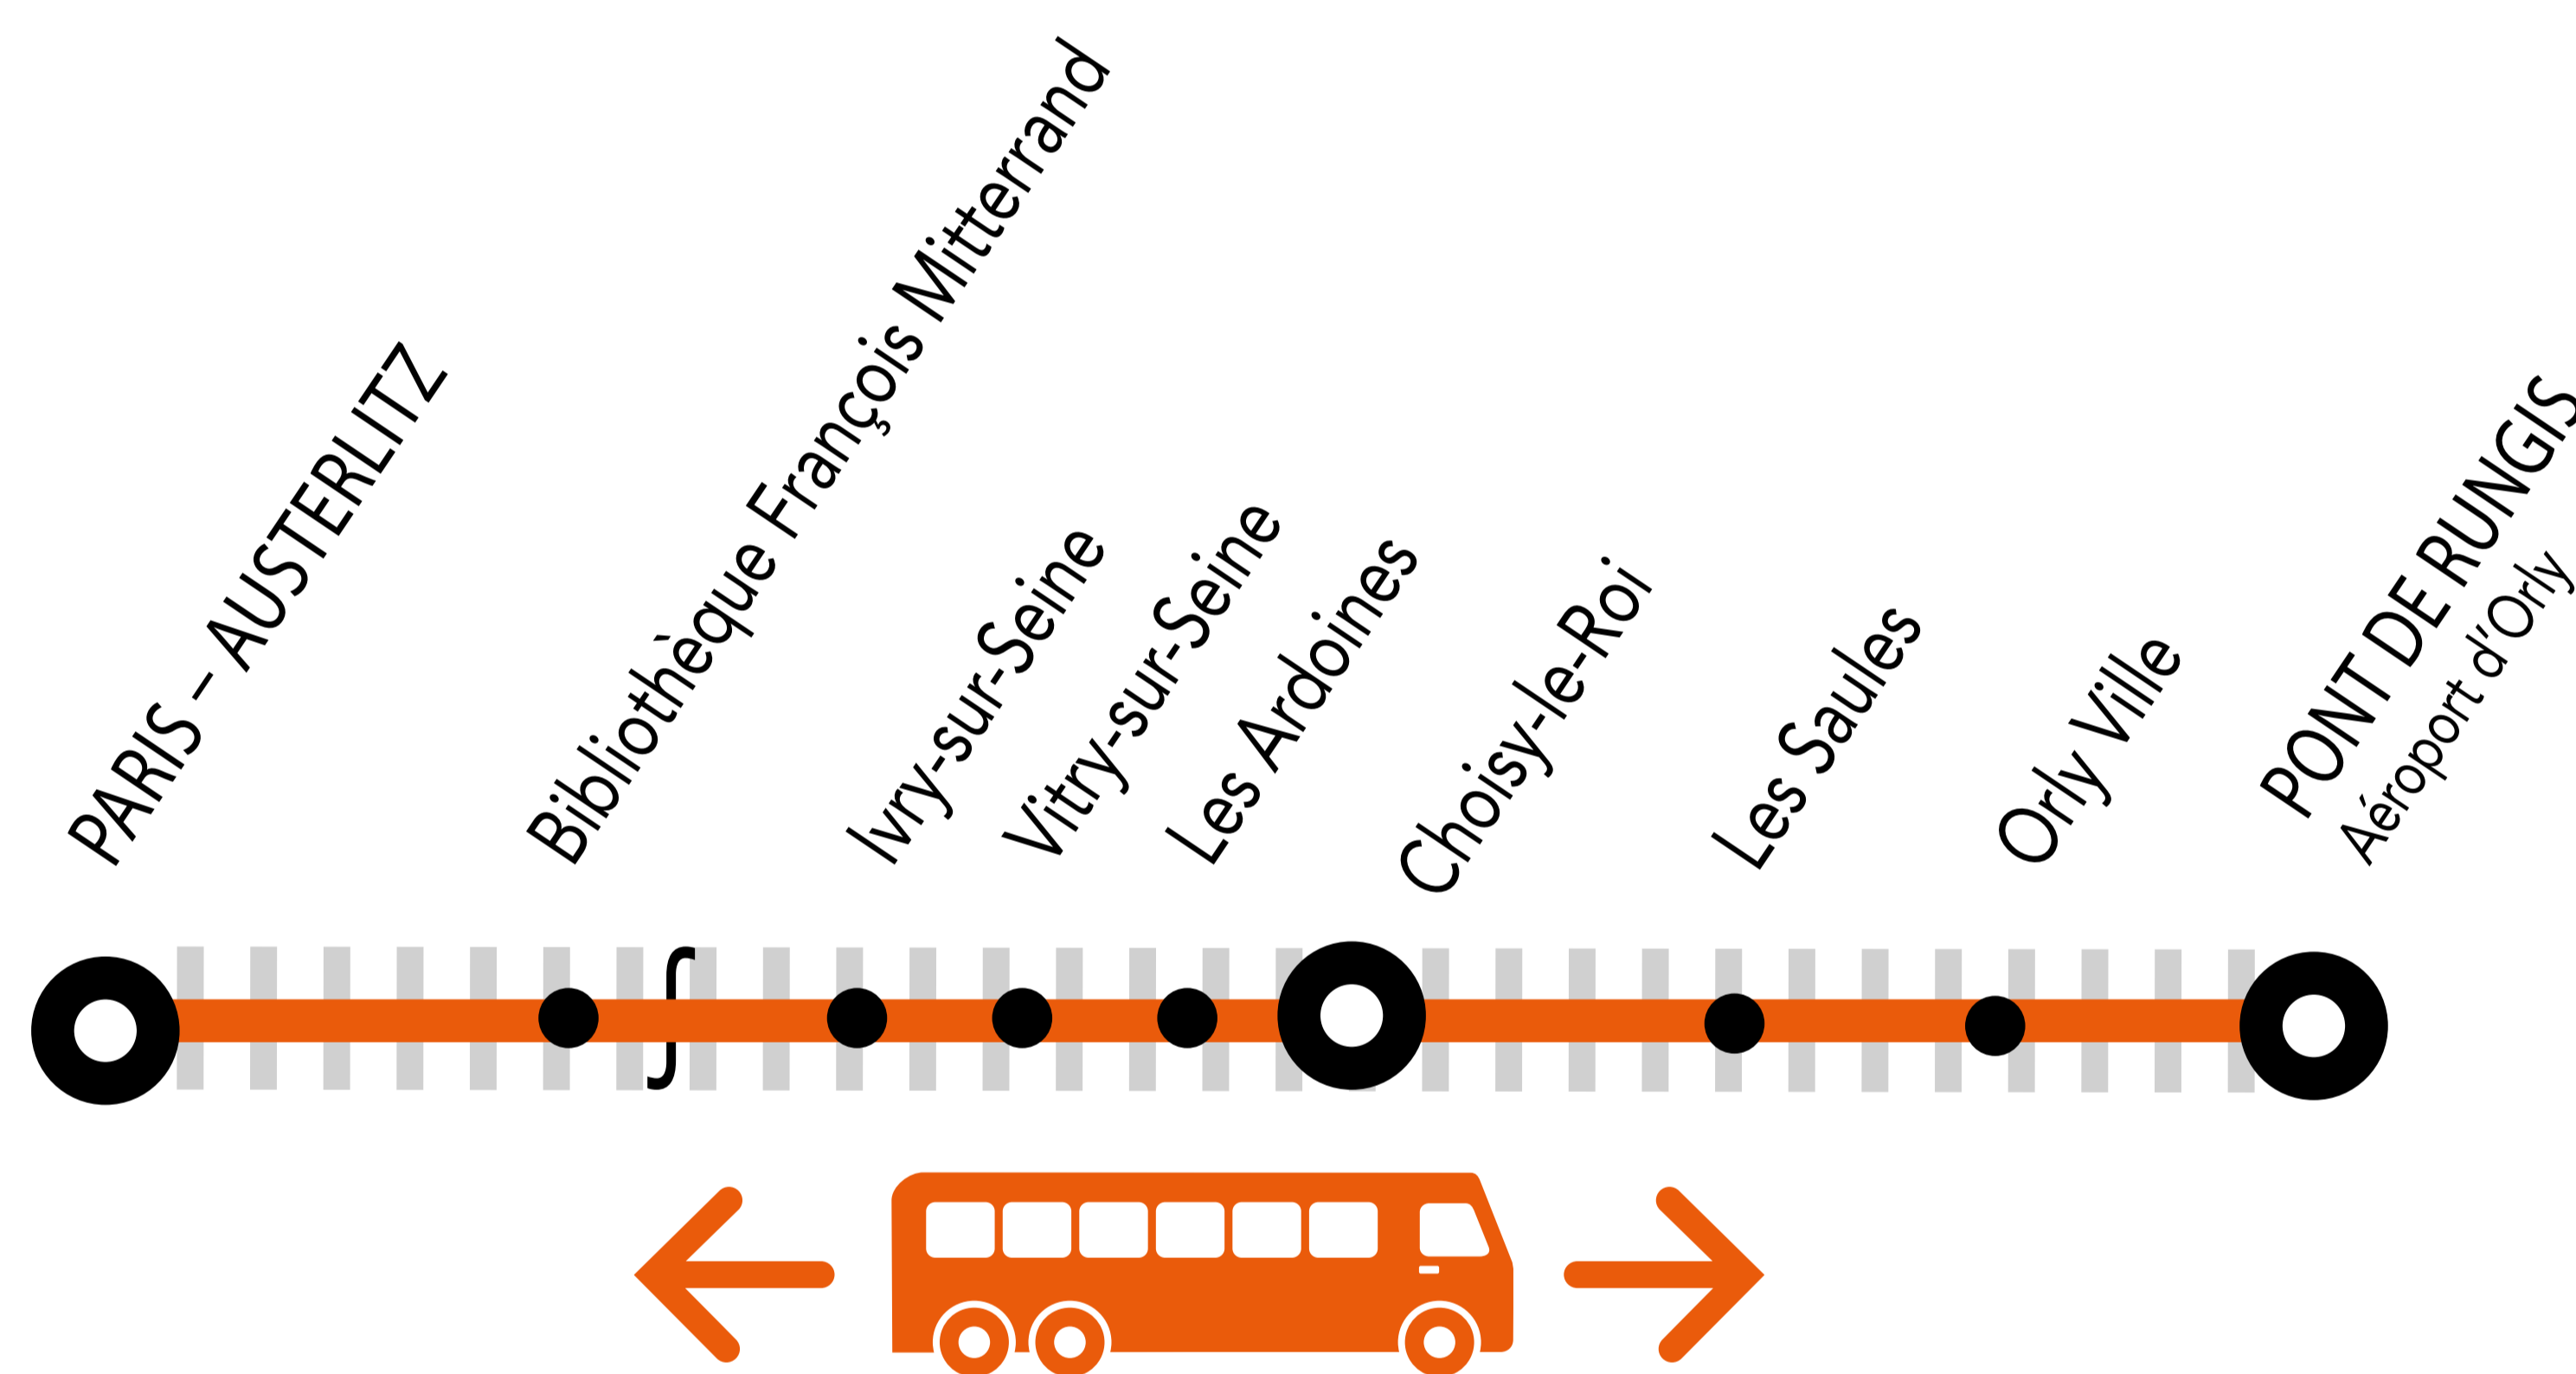

INFO TRAVAUX

NOV.

15 au
30

du LUNDI
au VENDREDI

+ D'INFORMATIONS

appli
Île-de-France Mobilités

[transilien.com](https://www.transilien.com)

[malignec.transilien.com](https://www.malignec.transilien.com)

[Assistant SNCF](#)

[agents SNCF](#)

LA CIRCULATION DE VOS TRAINS EST MODIFIÉE À PARTIR DE 22H10

ENTRE PARIS AUSTERLITZ <> PONT DE RUNGIS

Bus de substitution

BUS DE SUBSTITUTION / ALLONGEMENT DU TEMPS DE TRAJET

PARIS-AUSTERLITZ PONT DE RUNGIS + 35 MIN

DERNIERS TRAINS À CIRCULER

Gares de départ	Direction	Dernier train	Nom du train
Choisy-le-Roi	→ Paris-Austerlitz	22:19	GOTA
Vitry-sur-Seine	→ Paris-Austerlitz	22:25	GOTA
Pont de Rungis	→ Paris-Austerlitz	22:08	GOTA
Paris-Austerlitz	→ Choisy-le-Roi	22:27	ROMI
	→ Vitry-sur-Seine	22:27	ROMI
	→ Pont de Rungis	22:27	ROMI