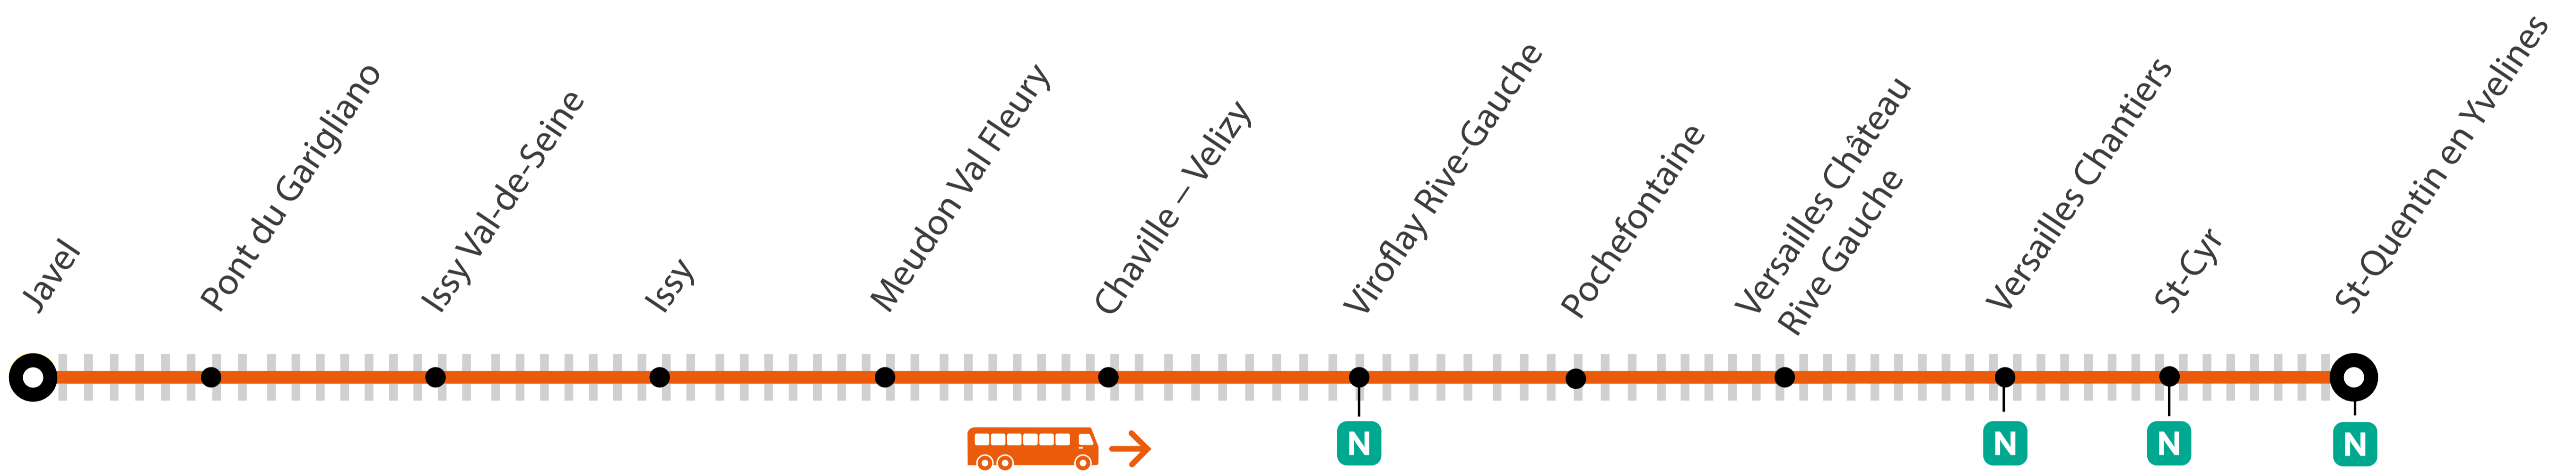

INFO TRAVAUX

NOV.

15
au 30

du LUNDI
au VENDREDI

+ D'INFORMATIONS

➤ appli
Île-de-France Mobilités

➤ [transilien.com](https://www.transilien.com)

➤ [malignec.transilien.com](https://www.malignec.transilien.com)

➤ Assistant SNCF

➤ agents SNCF

LA CIRCULATION DE VOS TRAINS EST MODIFIÉE À PARTIR DE 23H10

ENTRE JAVEL > VERSAILLES CHÂTEAU RIVE GAUCHE > ST-QUENTIN EN YVELINES

LA CIRCULATION DE VOS TRAINS EST MODIFIÉE À PARTIR DE 22H30

ENTRE VERSAILLES CHÂTEAU RIVE GAUCHE > JAVEL

Bus de substitution

BUS DE SUBSTITUTION / ALLONGEMENT DU TEMPS DE TRAJET

JAVEL → VERSAILLES CHÂTEAU RIVE GAUCHE → ST-QUENTIN EN YVELINES **+43 min**

VERSAILLES CHÂTEAU RIVE GAUCHE → JAVEL **+35 min**

DERNIERS TRAINS À CIRCULER

Gares de départ	Direction	Dernier train	Nom du train
Javel	➔ Versailles-Château Rive-Gauche	21:41	VICK
	➔ Porchefontaine	21:41	VICK
	➔ Saint-Quentin en Yvelines	23:02	SARA
Saint-Quentin en Yvelines	➔ Javel	21:40	ELBA
Versailles-Château Rive-Gauche	➔ Javel	22:25	TOVO