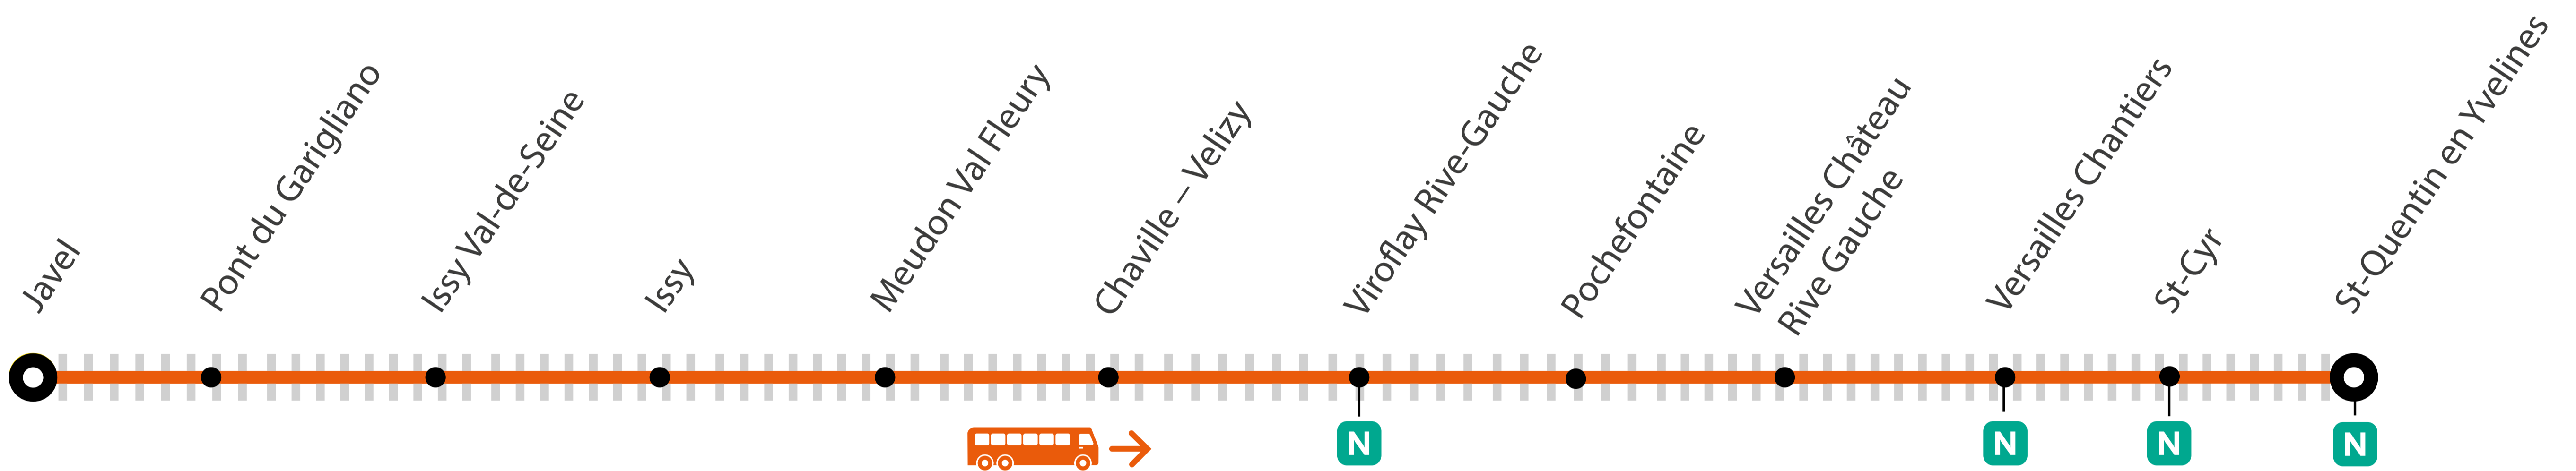

INFO TRAVAUX

NOV.

8
au 10

du LUNDI
au MERCREDI

+ D'INFORMATIONS

➤ appli
Île-de-France Mobilités

➤ transilien.com

➤ malignec.transilien.com

➤ Assistant SNCF

➤ agents SNCF

LA CIRCULATION DE VOS TRAINS EST MODIFIÉE À PARTIR DE 23H10

ENTRE JAVEL > VERSAILLES CHÂTEAU RIVE GAUCHE > ST-QUENTIN EN YVELINES

LA CIRCULATION DE VOS TRAINS EST MODIFIÉE À PARTIR DE 22H30

ENTRE VERSAILLES CHÂTEAU RIVE GAUCHE > JAVEL

Bus de substitution

BUS DE SUBSTITUTION / ALLONGEMENT DU TEMPS DE TRAJET

JAVEL → VERSAILLES CHÂTEAU RIVE GAUCHE → ST-QUENTIN EN YVELINES **+43 min**

VERSAILLES CHÂTEAU RIVE GAUCHE → JAVEL **+35 min**

DERNIERS TRAINS À CIRCULER

| Gares de départ | Direction | Dernier train | Nom du train |
|--------------------------------|----------------------------------|---------------|--------------|
| Javel | ➔ Versailles-Château Rive-Gauche | 21:41 | VICK |
| | ➔ Porchefontaine | 21:41 | VICK |
| | ➔ Saint-Quentin en Yvelines | 23:02 | SARA |
| Saint-Quentin en Yvelines | ➔ Javel | 21:40 | ELBA |
| Versailles-Château Rive-Gauche | ➔ Javel | 22:25 | TOVO |