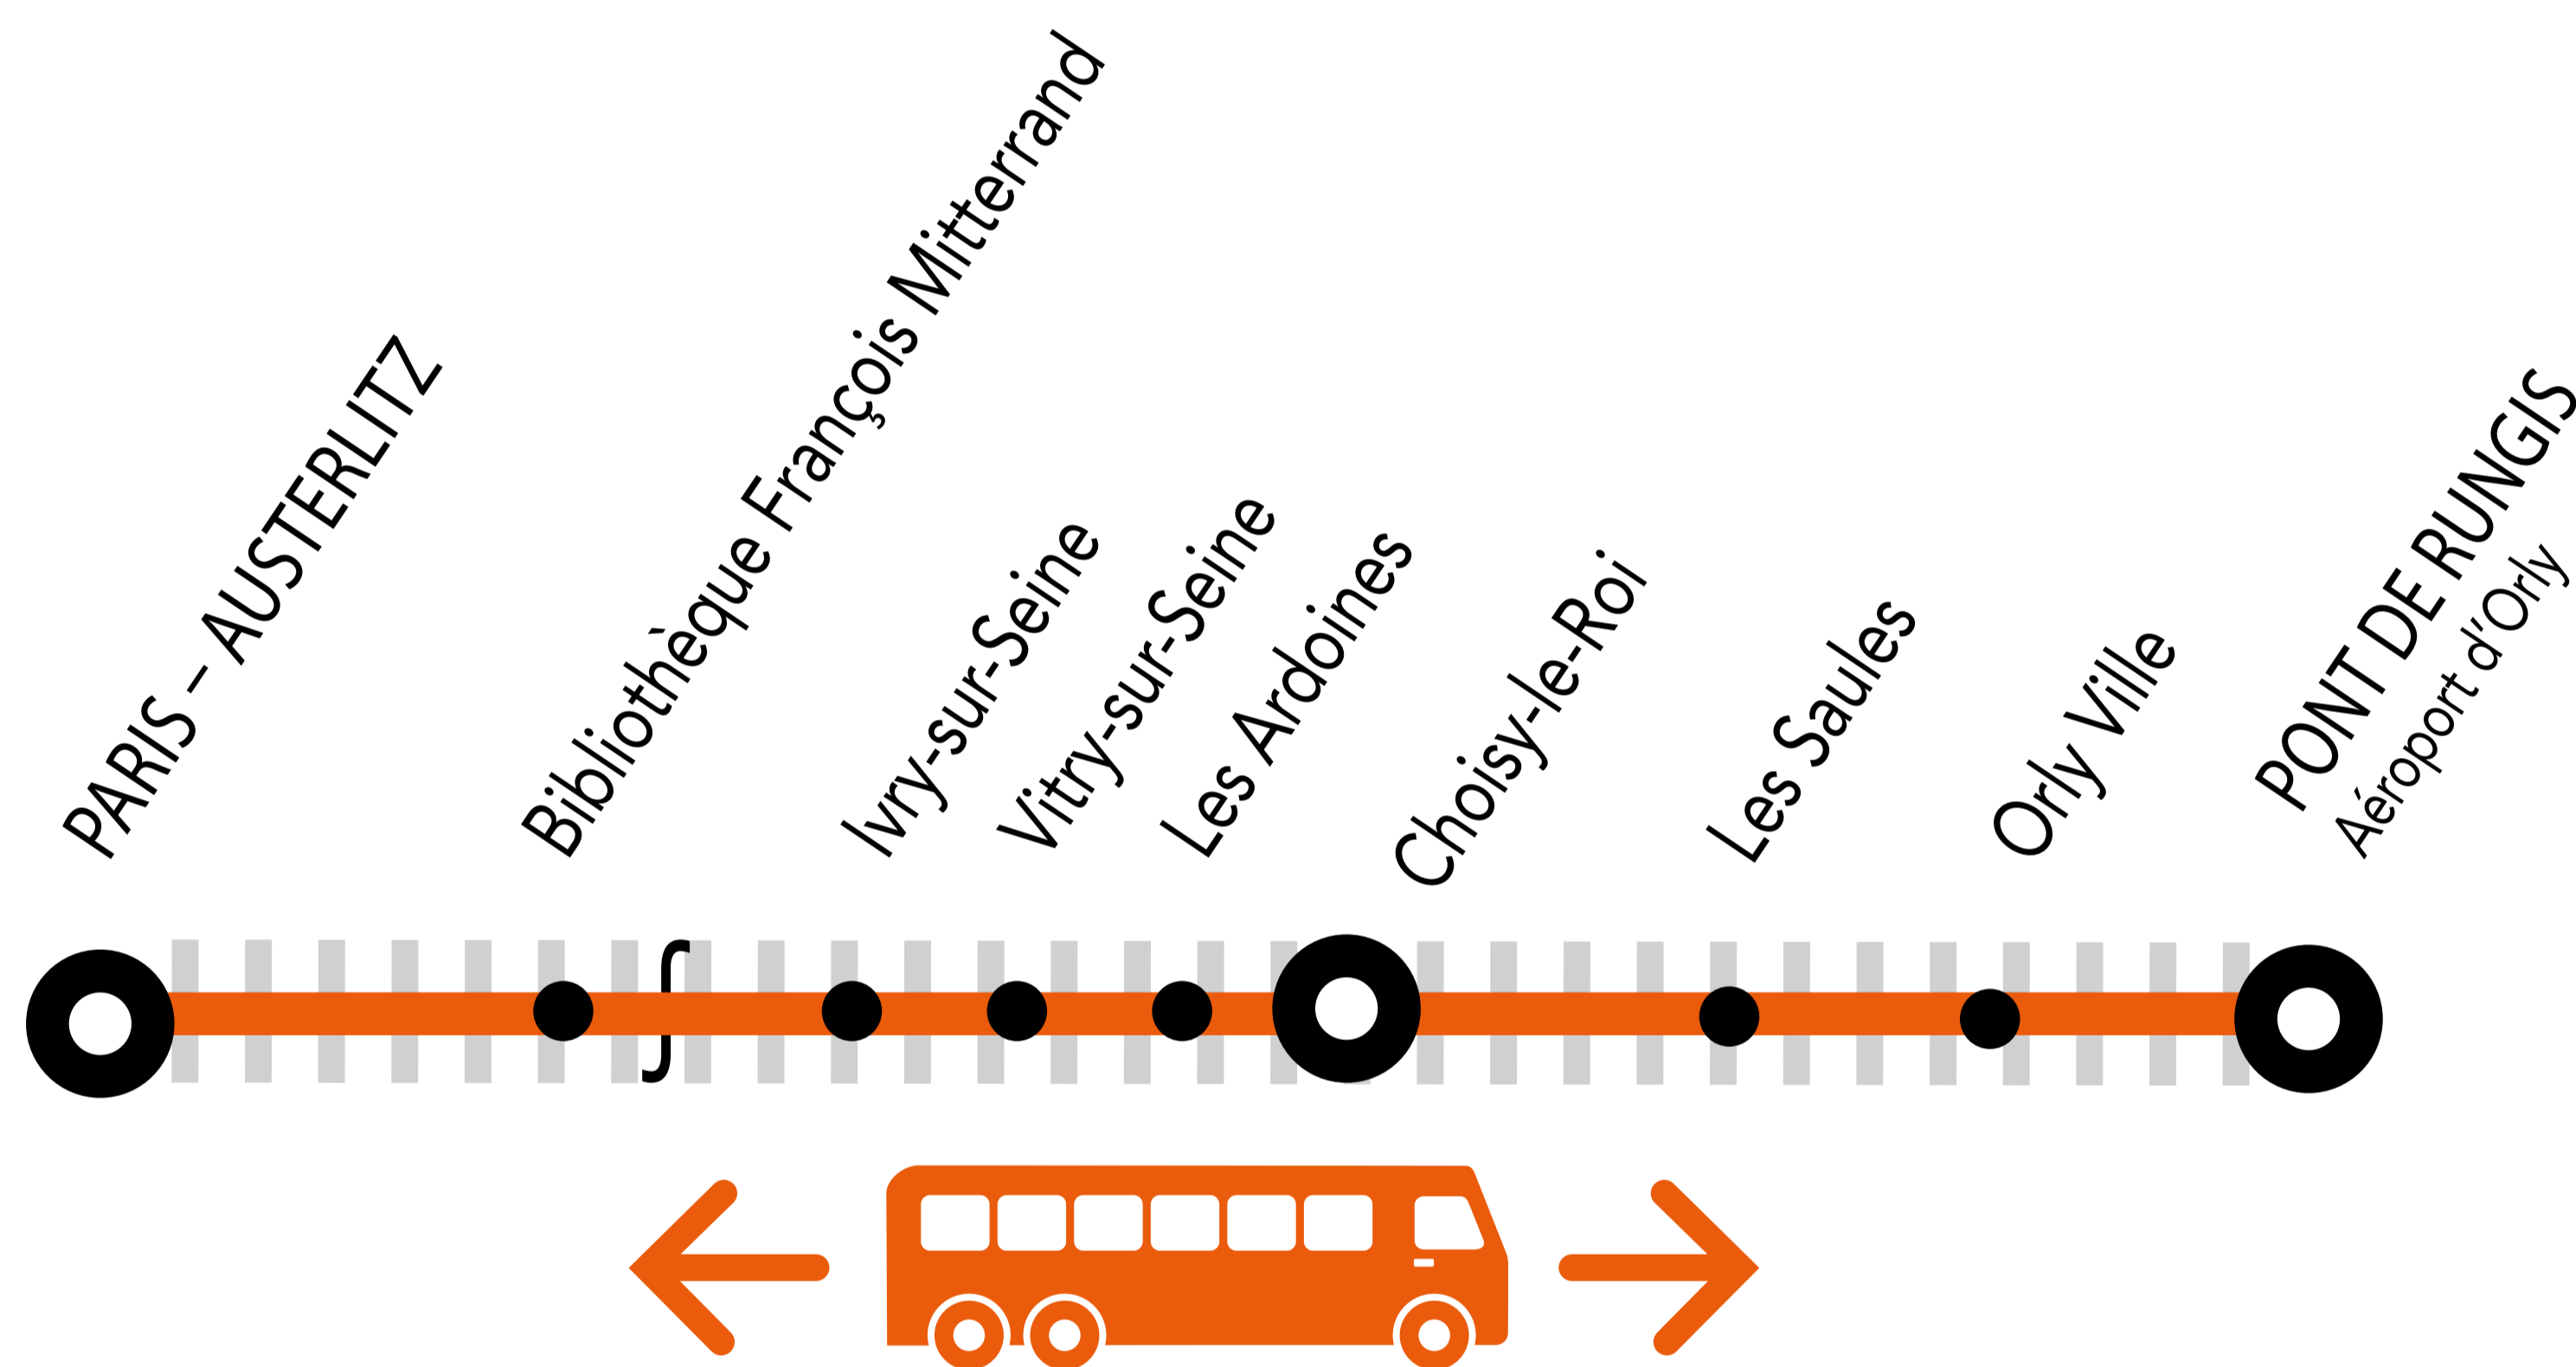

INFO TRAVAUX

NOV.

2 au
10

du LUNDI
au VENDREDI

+ D'INFORMATIONS

appli
Île-de-France Mobilités

[transilien.com](https://www.transilien.com)

[malignec.transilien.com](https://www.malignec.transilien.com)

[Assistant SNCF](#)

[agents SNCF](#)

LA CIRCULATION DE VOS TRAINS EST MODIFIÉE À PARTIR DE 22H10 ENTRE PARIS AUSTERLITZ <> PONT DE RUNGIS

Bus de substitution

BUS DE SUBSTITUTION / ALLONGEMENT DU TEMPS DE TRAJET

PARIS-AUSTERLITZ PONT DE RUNGIS + 35 MIN

DERNIERS TRAINS À CIRCULER

Gares de départ	Direction	Dernier train	Nom du train
Choisy-le-Roi	→ Paris-Austerlitz	22:19	GOTA
Vitry-sur-Seine	→ Paris-Austerlitz	22:25	GOTA
Pont de Rungis	→ Paris-Austerlitz	22:08	GOTA
Paris-Austerlitz	→ Choisy-le-Roi	22:27	ROMI
	→ Vitry-sur-Seine	22:27	ROMI
	→ Pont de Rungis	22:27	ROMI