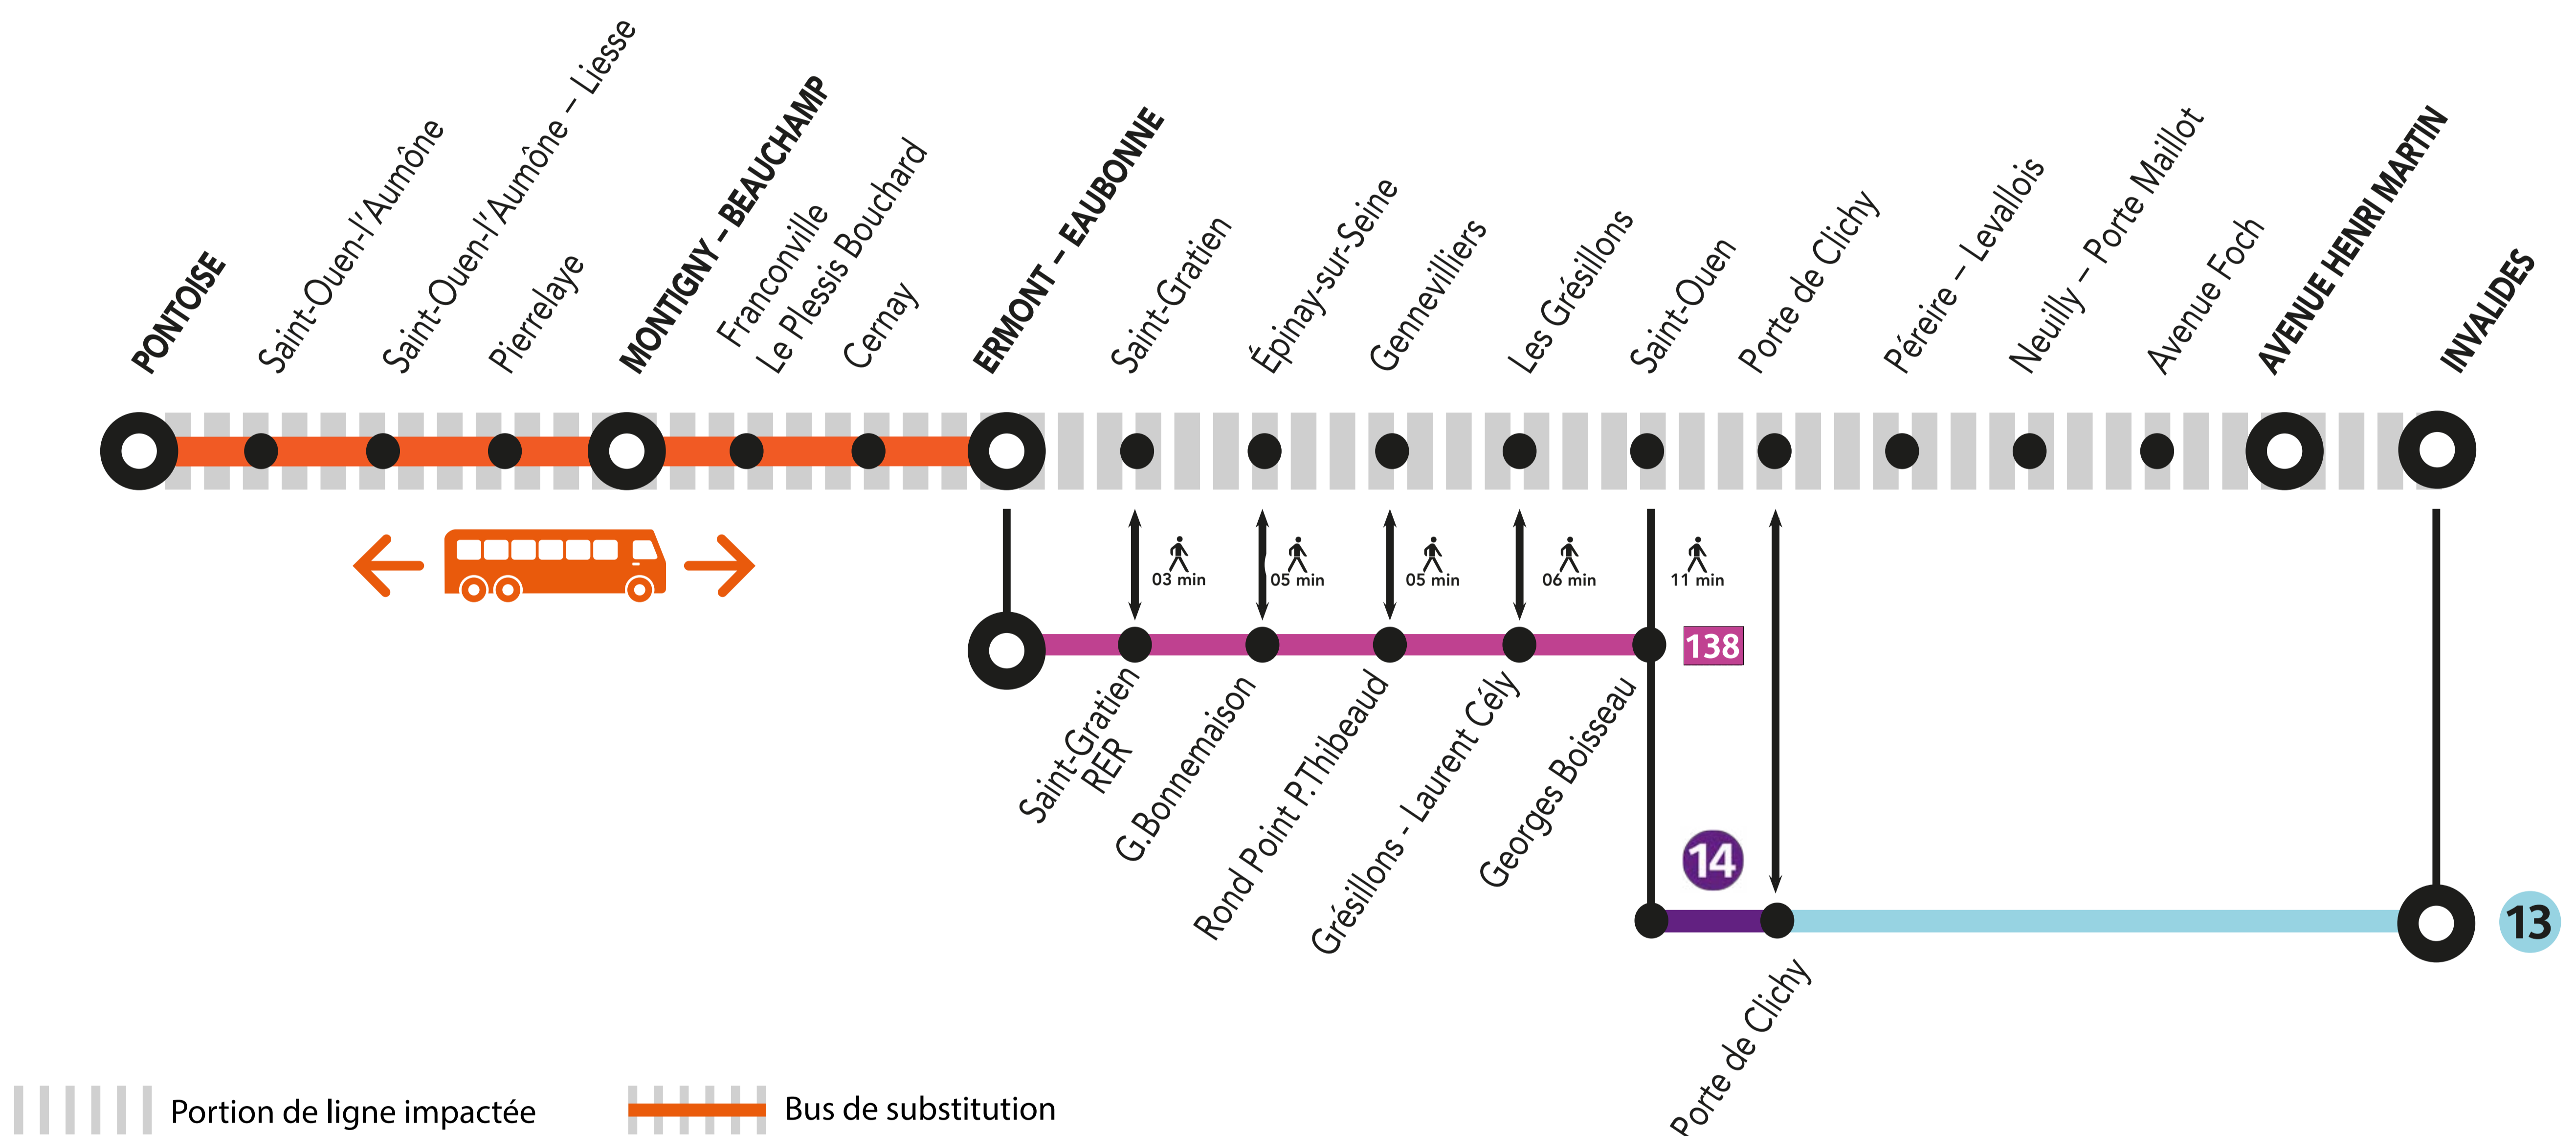

INFO TRAVAUX

NOV.

2
au 10

du LUNDI
au VENDREDI

+ D'INFORMATIONS

➤ appli
Île-de-France Mobilités

➤ transilien.com

➤ malignec.transilien.com

➤ Assistant SNCF

➤ agents SNCF

LA CIRCULATION DE VOS TRAINS EST MODIFIÉE

À PARTIR DE 20H00 LES TRAINS SONT ORIGINE/TERMINUS ERMONT-EAUBONNE

À PARTIR DE 22H00 ENTRE AVENUE HENRI MARTIN <> PONTOISE

ITINÉRAIRES ALTERNATIFS :

RENFORT BUS RATP / BUS DE SUBSTITUTION / ALLONGEMENT DU TEMPS DE TRAJET

G. BOISSEAU ← 138 → ERMONT-EAUBONNE + 30 À 45 MIN

ERMONT-EAUBONNE ← Bus → PONTOISE + 40 MIN

DERNIERS TRAINS À CIRCULER

Gares de départ	Direction	Dernier train	Nom du train
Avenue Henri Martin	→ Montigny-Beauchamp	19:56	GOTA
	→ Pontoise	19:41	NORA
	→ Ermont-eaubonne	22:52	GOTA
Montigny-Beauchamp	→ Avenue Henri Martin	20:25	ROMI
	→ Pontoise	20:19	NORA
Pontoise	→ Avenue Henri Martin	19:58	MONA