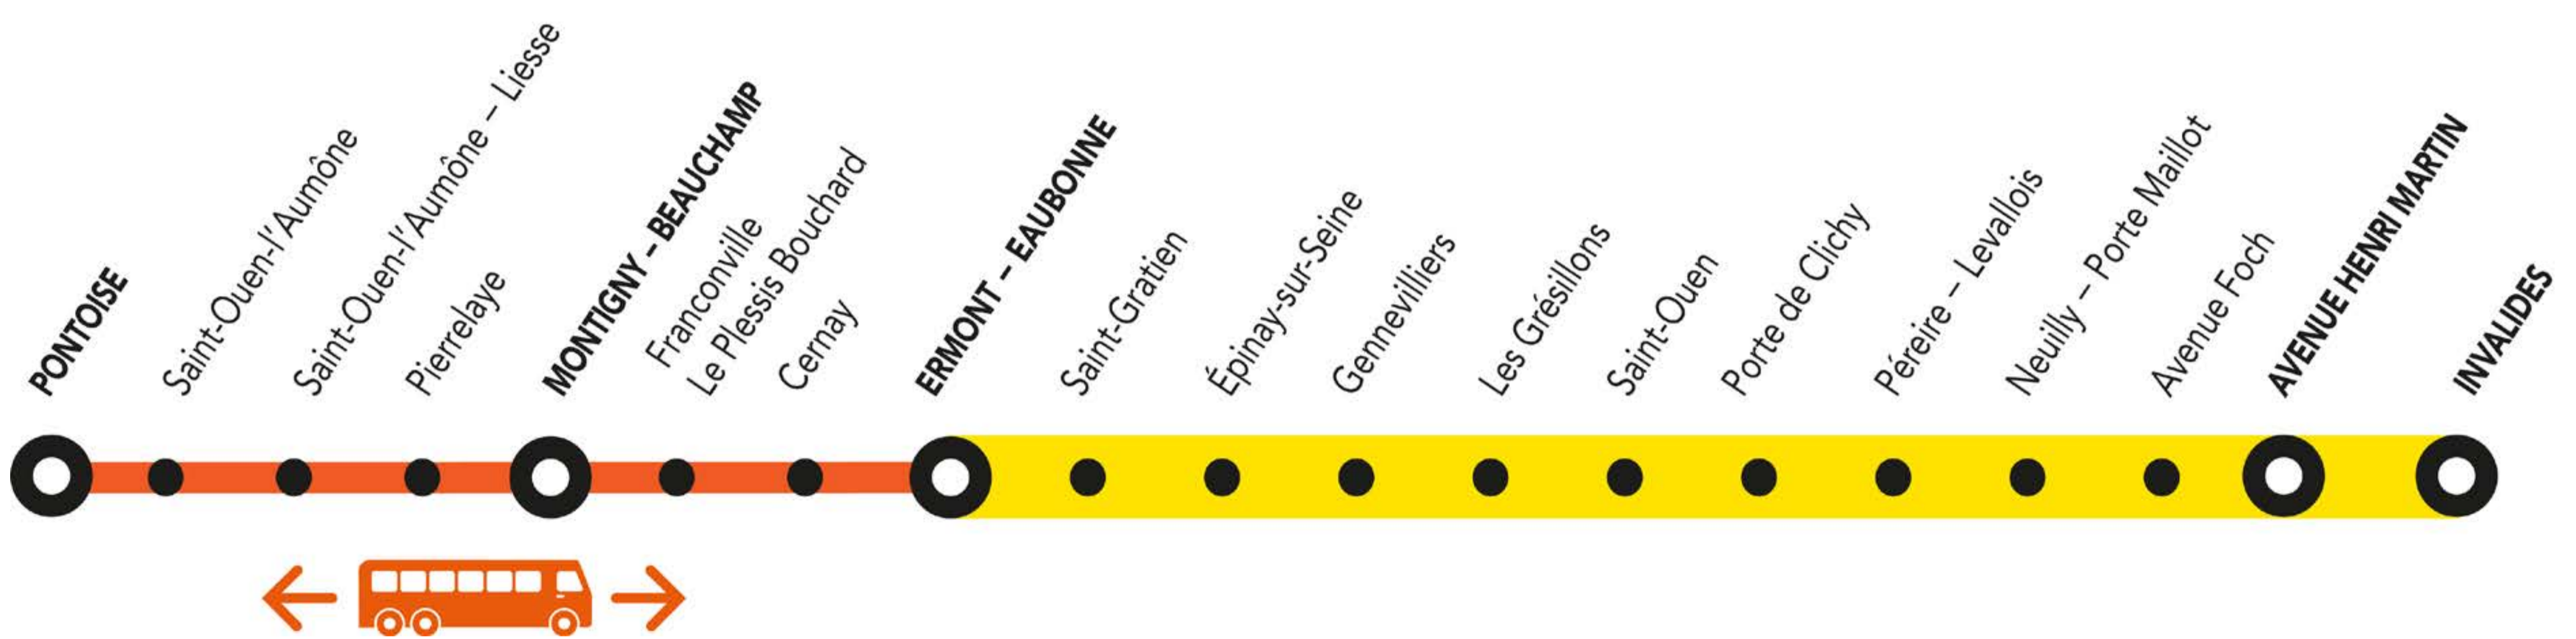

INFO TRAVAUX

NOV.

1er, 11
et 12

VENREDI
JOURS FÉRIÉS

+ D'INFORMATION

appli
Île-de-France Mobilités

[transilien.com](https://www.transilien.com)

malignec.transilien.com

Assistant SNCF

agents SNCF

LA CIRCULATION DES TRAINS EST MODIFIÉE À PARTIR DE 20H30

ENTRE PONTOISE <> ERMONT-EAUBONNE

LES TRAINS SONT TERMINUS/ORIGINE ERMONT-EAUBONNE

Bus de substitution

circulation normale

BUS DE SUBSTITUTION / ALLONGEMENT DE TRAJET

ERMONT - EAUBONNE PONTOISE + 40 MIN

DERNIERS TRAINS À CIRCULER

Gares de départ	Direction	Dernier train	Nom du train
Ermont-Eaubonne	→ Montigny-Beauchamp	20:26	GOTA
	→ Pontoise	20:10	NORA
	→ Invalides	23:35	LOLI
Pontoise	→ Ermont-Eaubonne	19:58	LOLI
	→ Invalides	19:58	LOLI
Montigny-Beauchamp	→ Pontoise	20:19	NORA
	→ Invalides	20:26	LOLI