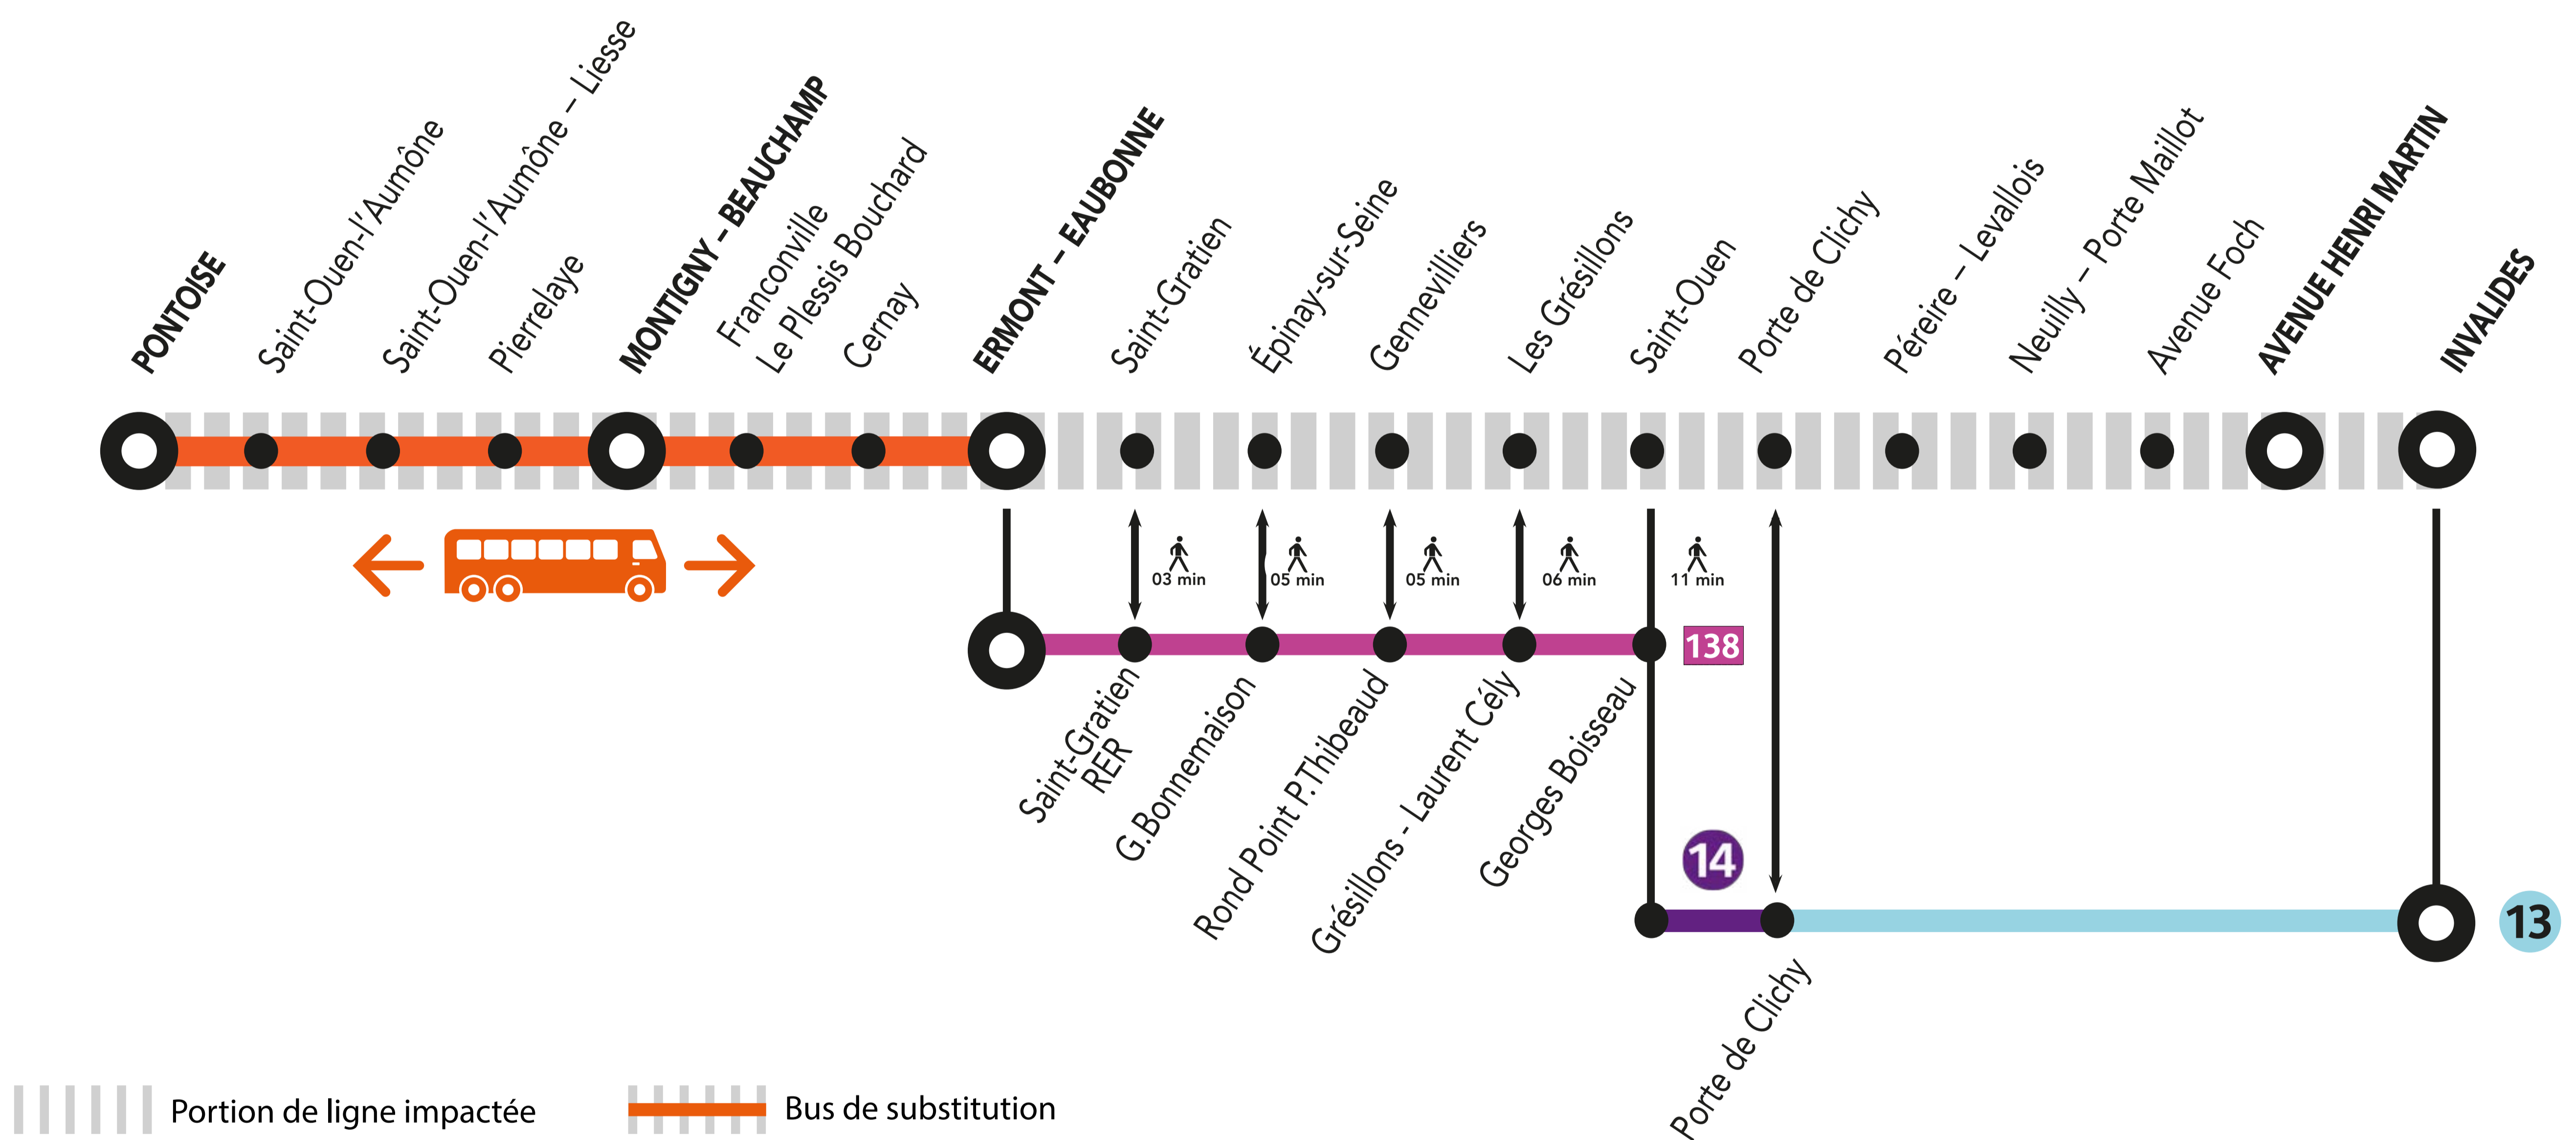

# INFO TRAVAUX

NOV.

15  
au 26

du LUNDI  
au VENDREDI

## LA CIRCULATION DE VOS TRAINS EST MODIFIÉE

À PARTIR DE 20H00 LES TRAINS SONT ORIGINE/TERMINUS ERMONT-EAUBONNE

À PARTIR DE 22H00 ENTRE AVENUE HENRI MARTIN <> PONTOISE

### ITINÉRAIRES ALTERNATIFS :

RENFORT BUS RATP / BUS DE SUBSTITUTION / ALLONGEMENT DU TEMPS DE TRAJET

G. BOISSEAU ← 138 → ERMONT-EAUBONNE + 30 À 45 MIN

ERMONT-EAUBONNE ← Bus → PONTOISE + 40 MIN

### DERNIERS TRAINS À CIRCULER

Gares de départ	Direction	Dernier train	Nom du train
Avenue Henri Martin	→ Montigny-Beauchamp	19:56	GOTA
	→ Pontoise	19:41	NORA
	→ Ermont-eaubonne	22:52	GOTA
Montigny-Beauchamp	→ Avenue Henri Martin	20:25	ROMI
	→ Pontoise	20:19	NORA
Pontoise	→ Avenue Henri Martin	19:58	MONA