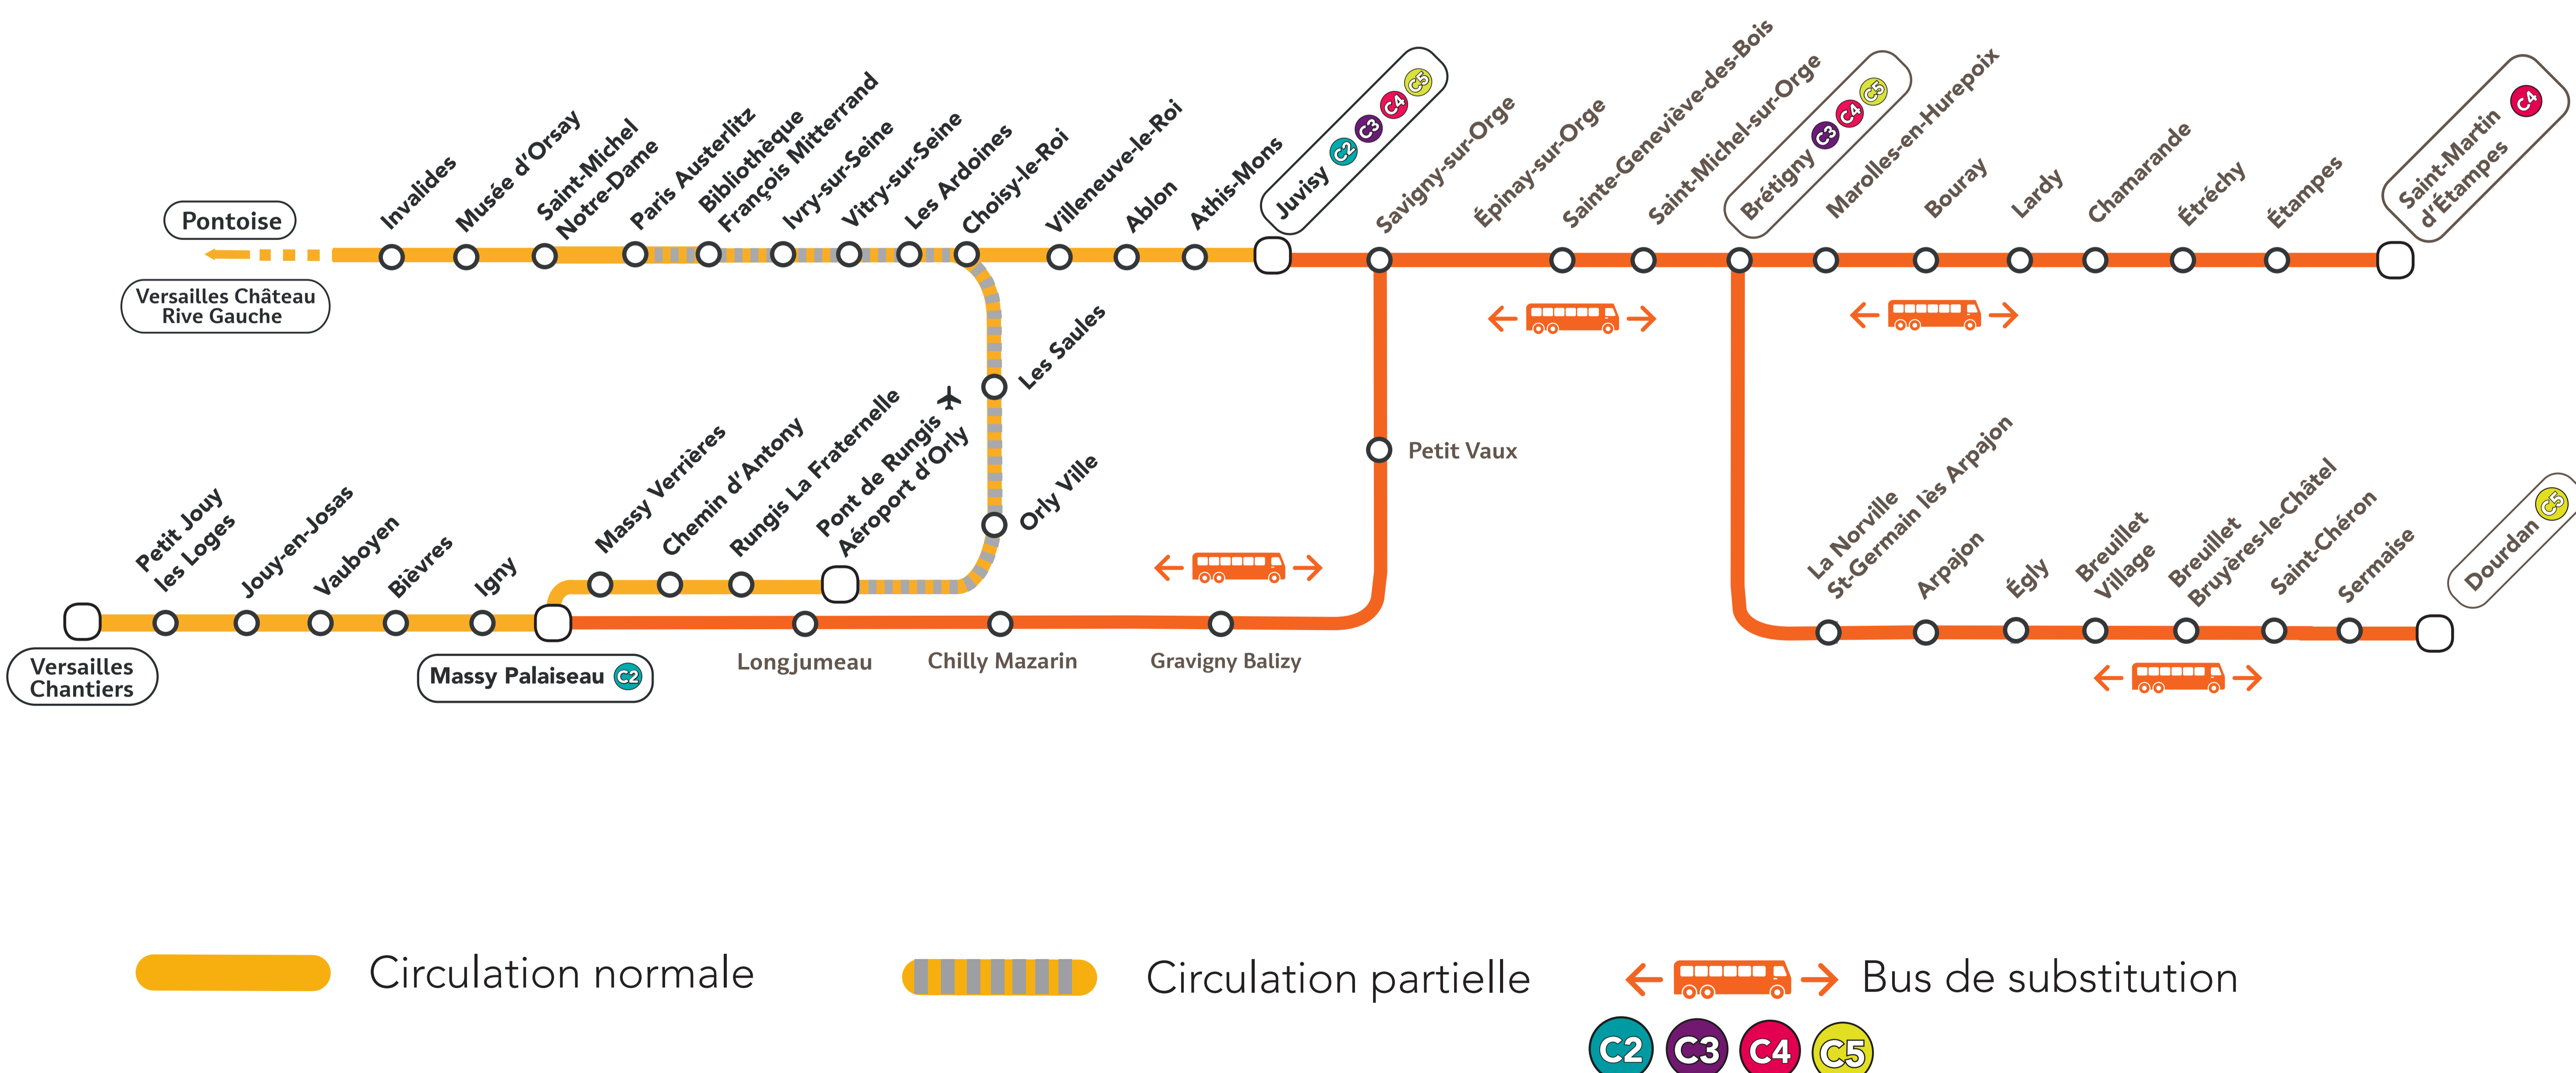

# WEEK-END GRANDS TRAVAUX

Novembre 2021

Du **SAMEDI 20** au **DIMANCHE 21**

## + D'INFORMATIONS

- Appli Île-de-France Mobilités
- Appli SNCF
- transilien.com
- Appli MaLigneC

## AUCUN TRAIN

Entre Juvisy <> Massy Palaiseau  
 <> Saint-Martin d'Étampes  
 <> Dourdan

Pour vous accompagner, nous mettons en place des bus de substitution.

Pour accéder au livret d'accompagnement :  
**Flashez-moi !**