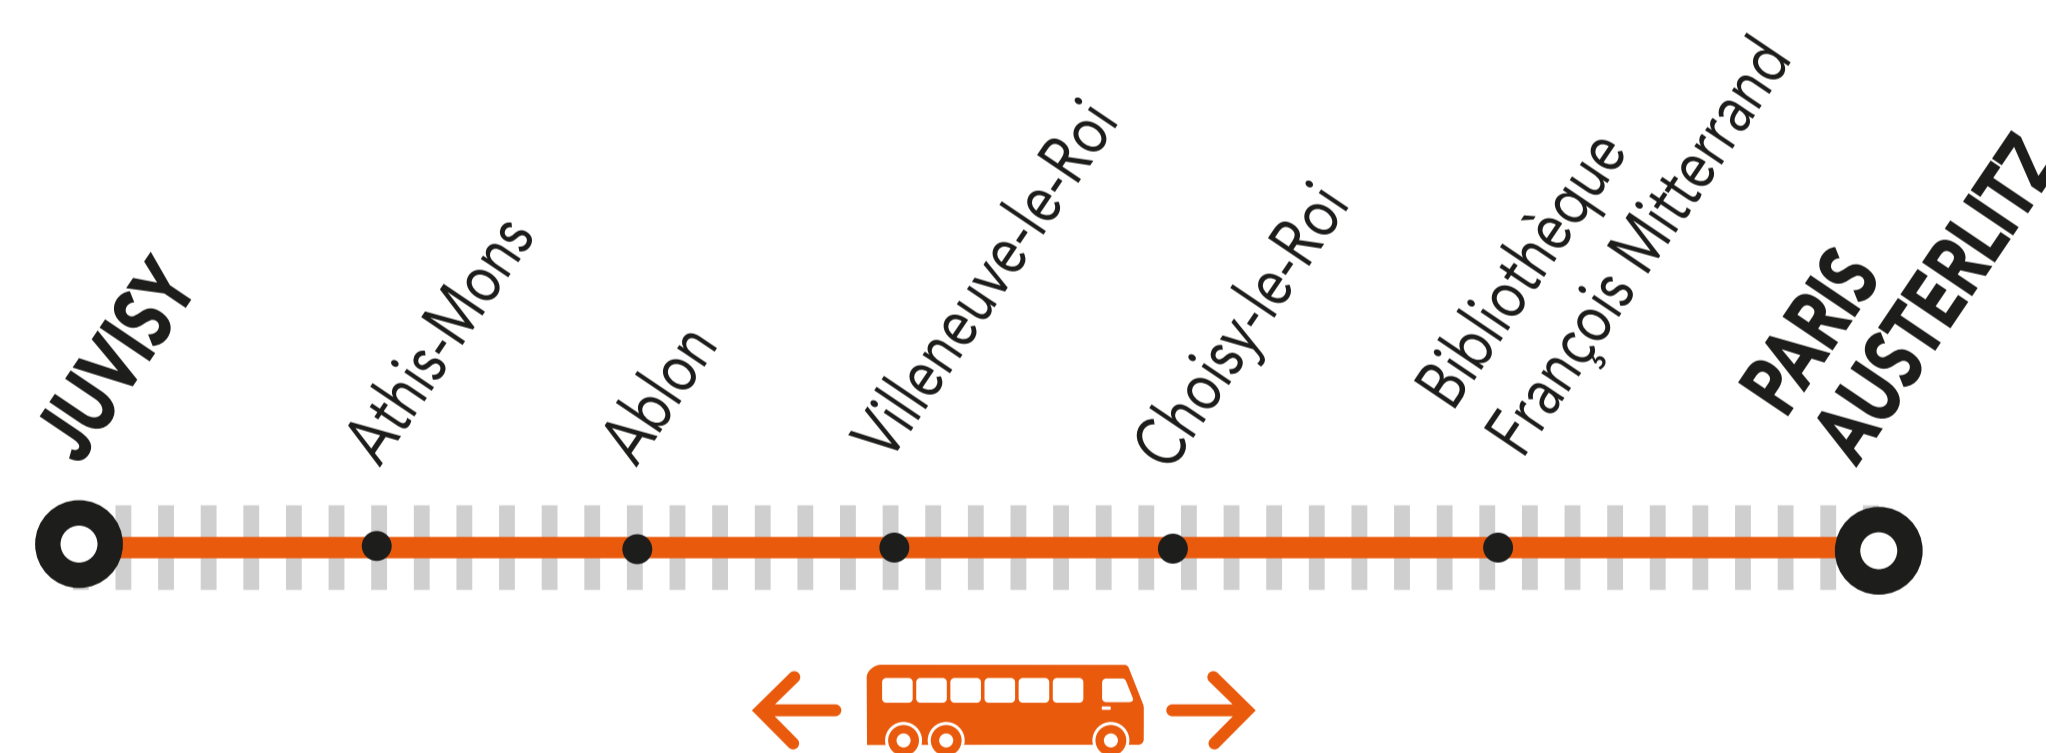

INFO TRAVAUX

OCT.

01 au
29

du LUNDI
au VENDREDI

+ D'INFORMATIONS

➤ appli
Île-de-France Mobilités

➤ transilien.com

➤ malignec.transilien.com

➤ Assistant SNCF

➤ agents SNCF

LA CIRCULATION DE VOS TRAINS EST MODIFIÉE À PARTIR DE 20H15

VERSAILLES CHANTIERS > PARIS AUSTERLITZ

À PARTIR DE 21H00 JUVISY <> PARIS AUSTERLITZ

Bus de substitution

BUS DE SUBSTITUTION / ALLONGEMENT DU TEMPS DE TRAJET

VERSAILLES CHANTIERS PARIS-AUSTERLITZ + 1h30

JUVISY PARIS AUSTERLITZ + 35min

DERNIERS TRAINS À CIRCULER

Gares de départ	Direction	Dernier train	Nom du train
Versailles Chantiers	➔ Paris Austerlitz	20:14	VICK
Juvisy	➔ Paris Austerlitz via Choisy-le-Roi	21:02	VICK
	➔ Ablon	21:02	VICK
Massy Palaiseau	➔ Paris Austerlitz	20:39	VICK
	➔ Versailles Chantiers	23:27	CIME
Paris Austerlitz	➔ Versailles Chantiers/ Choisy-le-Roi/ Ablon	22:37	CIME