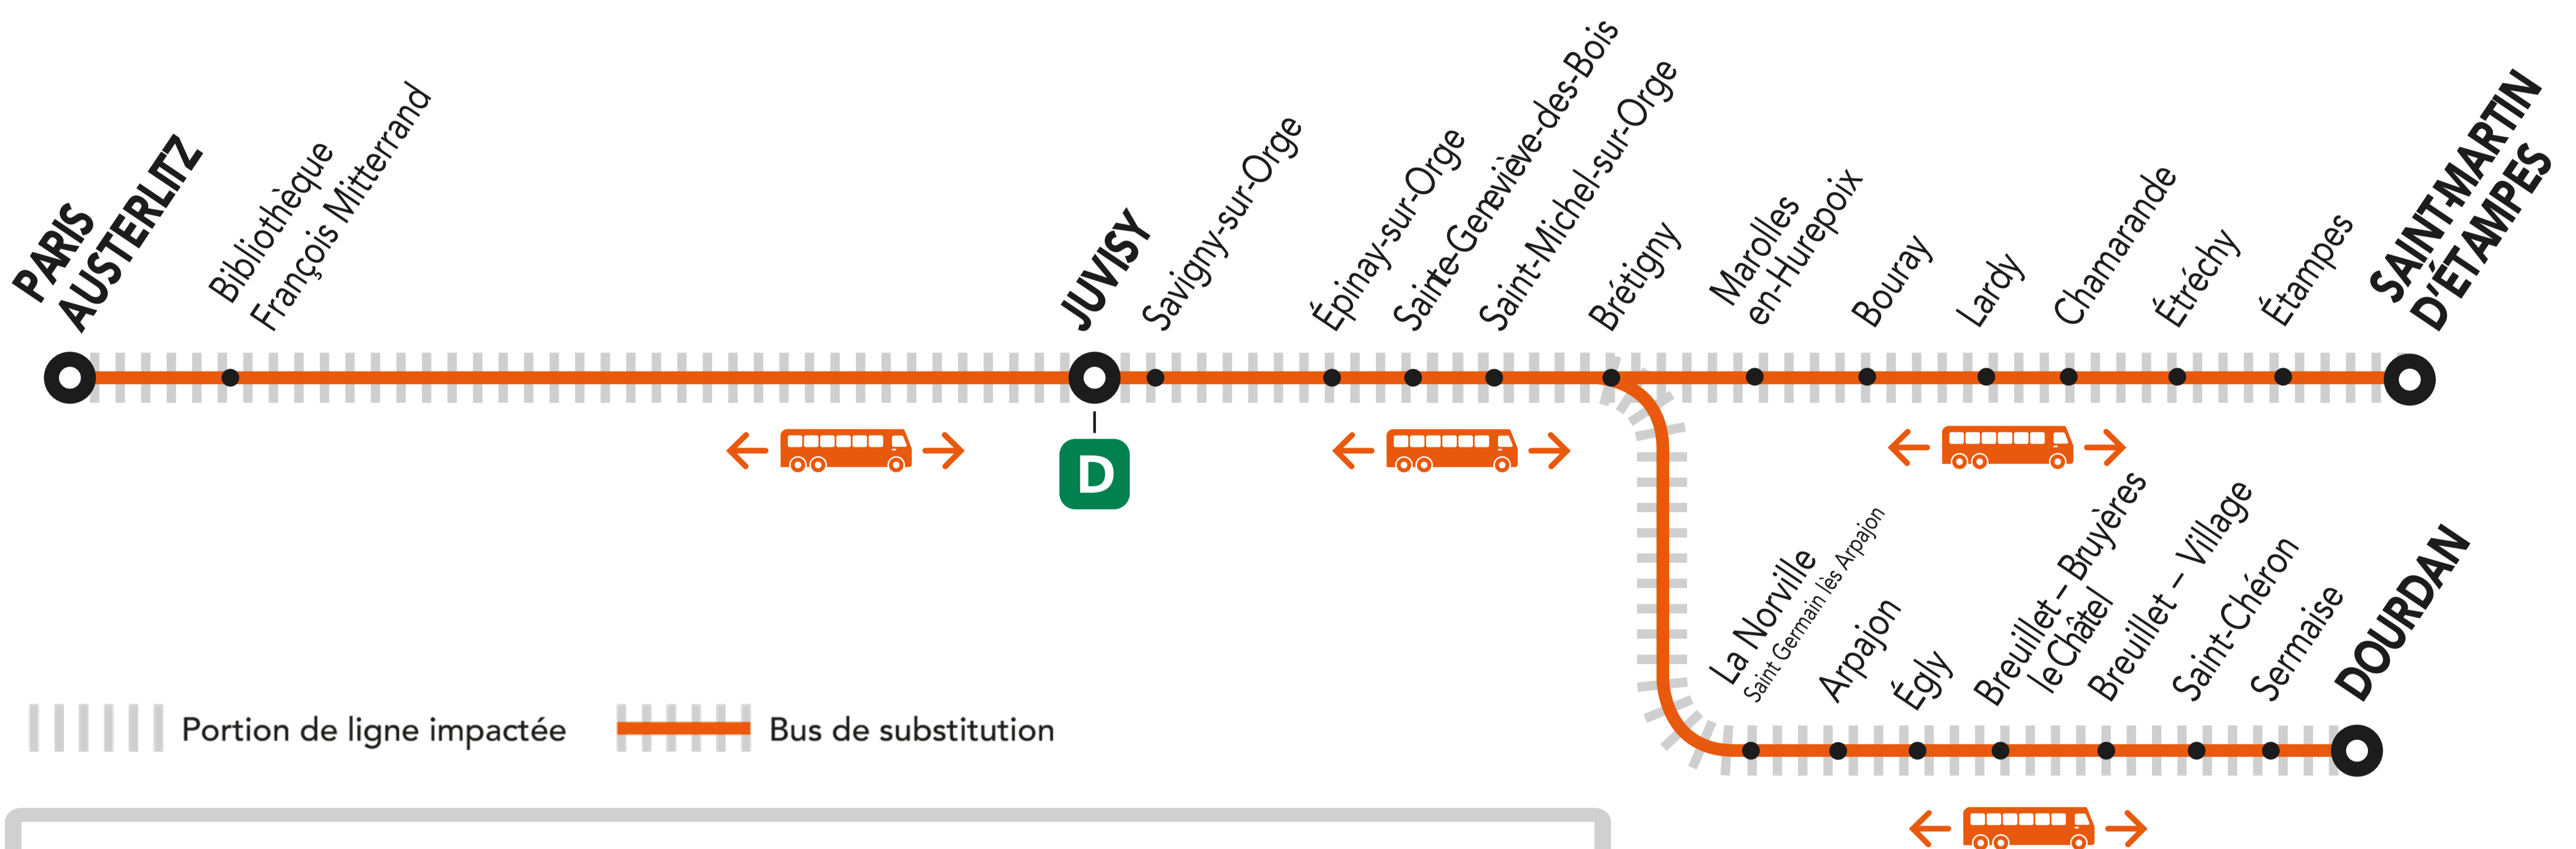

## + D'INFORMATIONS

appli  
Île-de-France Mobilités

[transilien.com](https://www.transilien.com)

[malignec.transilien.com](https://www.malignec.transilien.com)

Assistant SNCF

agents SNCF

LA CIRCULATION DE VOS TRAINS EST MODIFIÉE À PARTIR DE 22H10  
ENTRE MUSÉE D'ORSAY <> DOURDAN

LA CIRCULATION DE VOS TRAINS EST MODIFIÉE À PARTIR DE 22H30  
ENTRE MUSÉE D'ORSAY <> SAINT-MARTIN D'ÉTAMPES

### BUS DE SUBSTITUTION / ALLONGEMENT DU TEMPS DE TRAJET

PARIS – AUSTERLITZ <=> SAINT-MARTIN D'ÉTAMPES + 1h30

PARIS – AUSTERLITZ <=> DOURDAN + 1h40

### DERNIERS TRAINS À CIRCULER :

Gares de départ	Direction	Dernier train	Nom du train
Brétigny	→ Dourdan	22:51	DEBA
	→ Musée d'Orsay	22:10	ORET
Dourdan	→ Saint-Martin d'Étampes	23:20	ELBA
	→ Musée d'Orsay	21:08	ORDO
Juvisy	→ Dourdan	22:32	DEBA
	→ Musée d'Orsay	23:31	VICK
Musée d'Orsay	→ Saint-Martin d'Étampes	23:01	ELBA
	→ Dourdan	22:09	DEBA
Saint-Martin d'Étampes	→ Brétigny	22:38	ELBA
	→ Musée d'Orsay	21:41	ORET