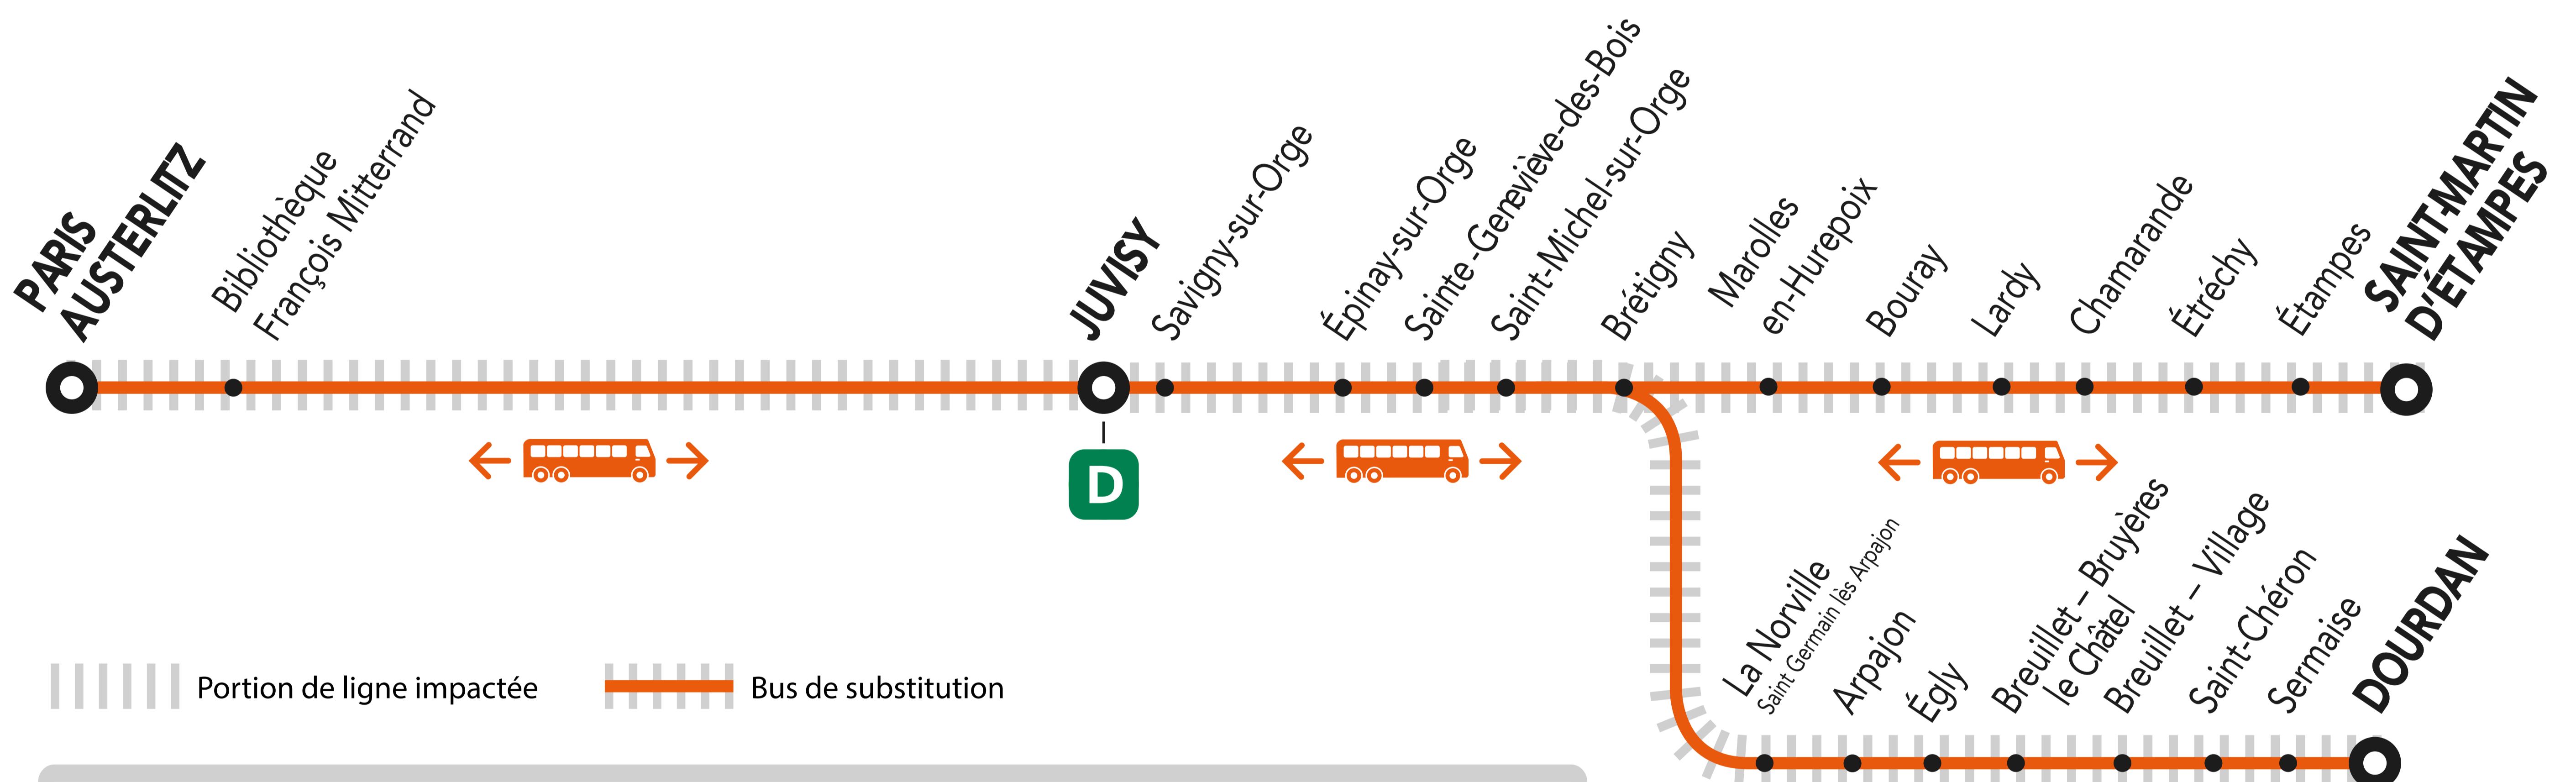

INFO TRAVAUX

OCT.

24

DIMANCHE

+ D'INFORMATIONS

➤ appli Île-de-France Mobilités

➤ transilien.com

➤ malignec.transilien.com

➤ Assistant SNCF

➤ agents SNCF

LA CIRCULATION DE VOS TRAINS EST MODIFIÉE À PARTIR DE 22H10 ENTRE MUSÉE D'ORSAY <> DOURDAN

LA CIRCULATION DE VOS TRAINS EST MODIFIÉE À PARTIR DE 22H30 ENTRE MUSÉE D'ORSAY <> SAINT-MARTIN D'ÉTAMPES

BUS DE SUBSTITUTION / ALLONGEMENT DU TEMPS DE TRAJET

PARIS – AUSTERLITZ ← → DOURDAN + 1h40

PARIS – AUSTERLITZ ← → SAINT-MARTIN D'ÉTAMPES + 1h30

PARIS – AUSTERLITZ → JUVISY + 40min

DERNIERS TRAINS À CIRCULER :

Gares de départ	Direction	Dernier train	Nom du train
Brétigny	→ Dourdan	22:51	DEBA
	→ Musée d'Orsay	22:10	ORET
Dourdan	→ Saint-Martin d'Étampes	23:20	ELBA
	→ Musée d'Orsay	21:08	ORDO
Juvisy	→ Dourdan	22:32	DEBA
	→ Musée d'Orsay	23:31	VICK
	→ Saint-Martin d'Étampes	23:01	ELBA
Musée d'Orsay	→ Dourdan	22:09	DEBA
	→ Brétigny	22:38	ELBA
	→ Juvisy	23:31	JILL
Paris Austerlitz	→ Saint-Martin d'Étampes	22:38	ELBA
	→ Juvisy	00:07	JILL
Saint-Martin d'Étampes	→ Musée d'Orsay	21:41	ORET