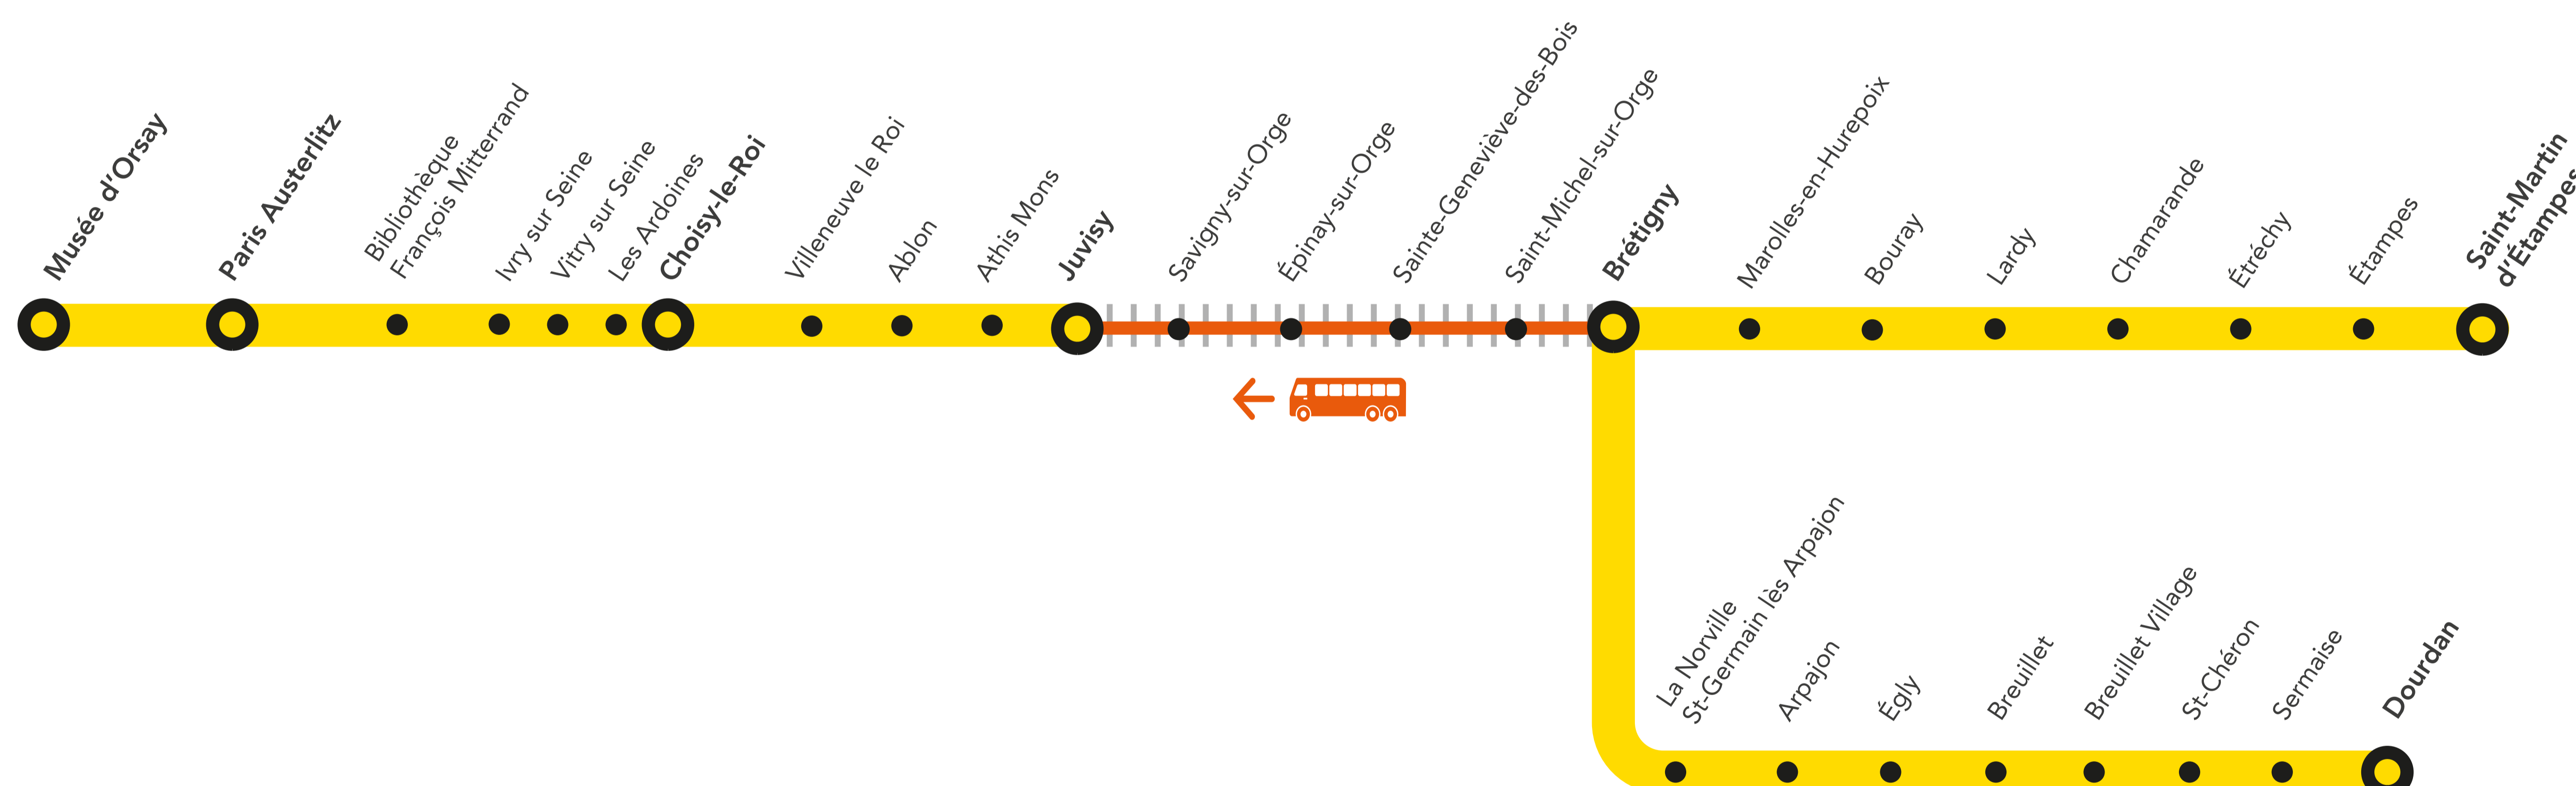

INFO TRAVAUX

OCT.

23 et 24,
30 et 31

SAMEDI
DIMANCHE

+ D'INFORMATIONS

➤ appli
Île-de-France Mobilités

➤ transilien.com

➤ malignec.transilien.com

➤ Assistant SNCF

➤ agents SNCF

LES TRAINS SONT DIRECTS ENTRE BRÉTIGNY ET JUVISY DANS CE SENS DE CIRCULATION

Circulation normale
 Portion de ligne impactée
 Bus de substitution

BUS DE SUBSTITUTION / ALLONGEMENT DU TEMPS DE TRAJET

BRÉTIGNY → JUVISY + 40 MIN