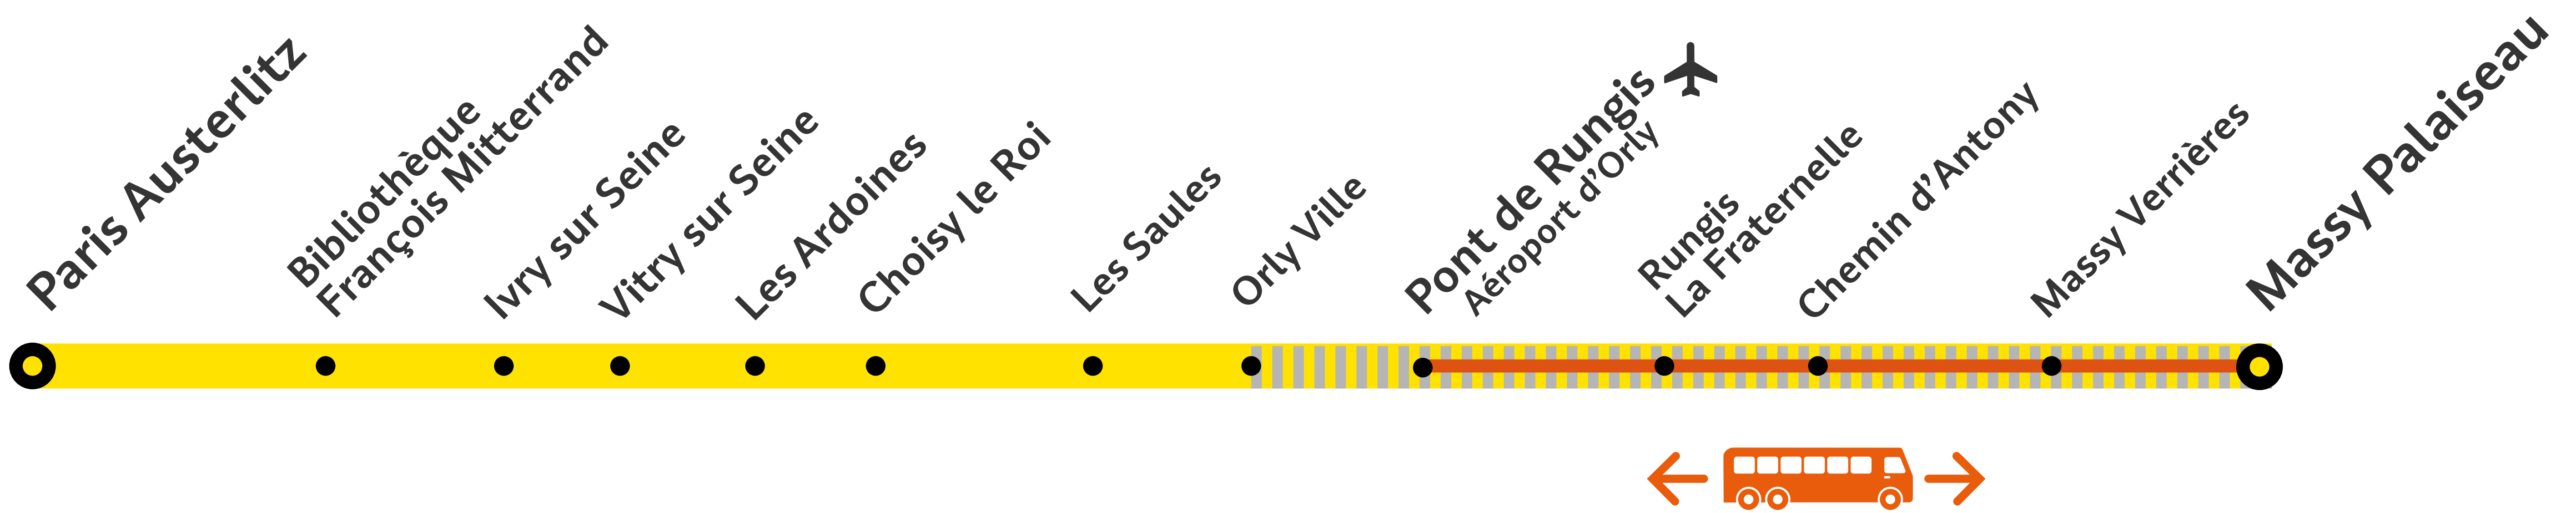

INFO TRAVAUX

OCT.

02 et
03

SAMEDI
DIMANCHE

+ D'INFORMATIONS

➤ appli

Île-de-France Mobilités

➤ [transilien.com](https://www.transilien.com)

➤ Assistant SNCF

➤ malignec.transilien.com

➤ agents SNCF

AUCUN TRAIN TOUTE LA JOURNÉE ENTRE MASSY PALAISEAU <> PONT DE RUNGIS

BUS DE SUBSTITUTION / ALLONGEMENT DU TEMPS DE TRAJET

PONT DE RUNGIS ← → MASSY PALAISEAU + 27 MIN