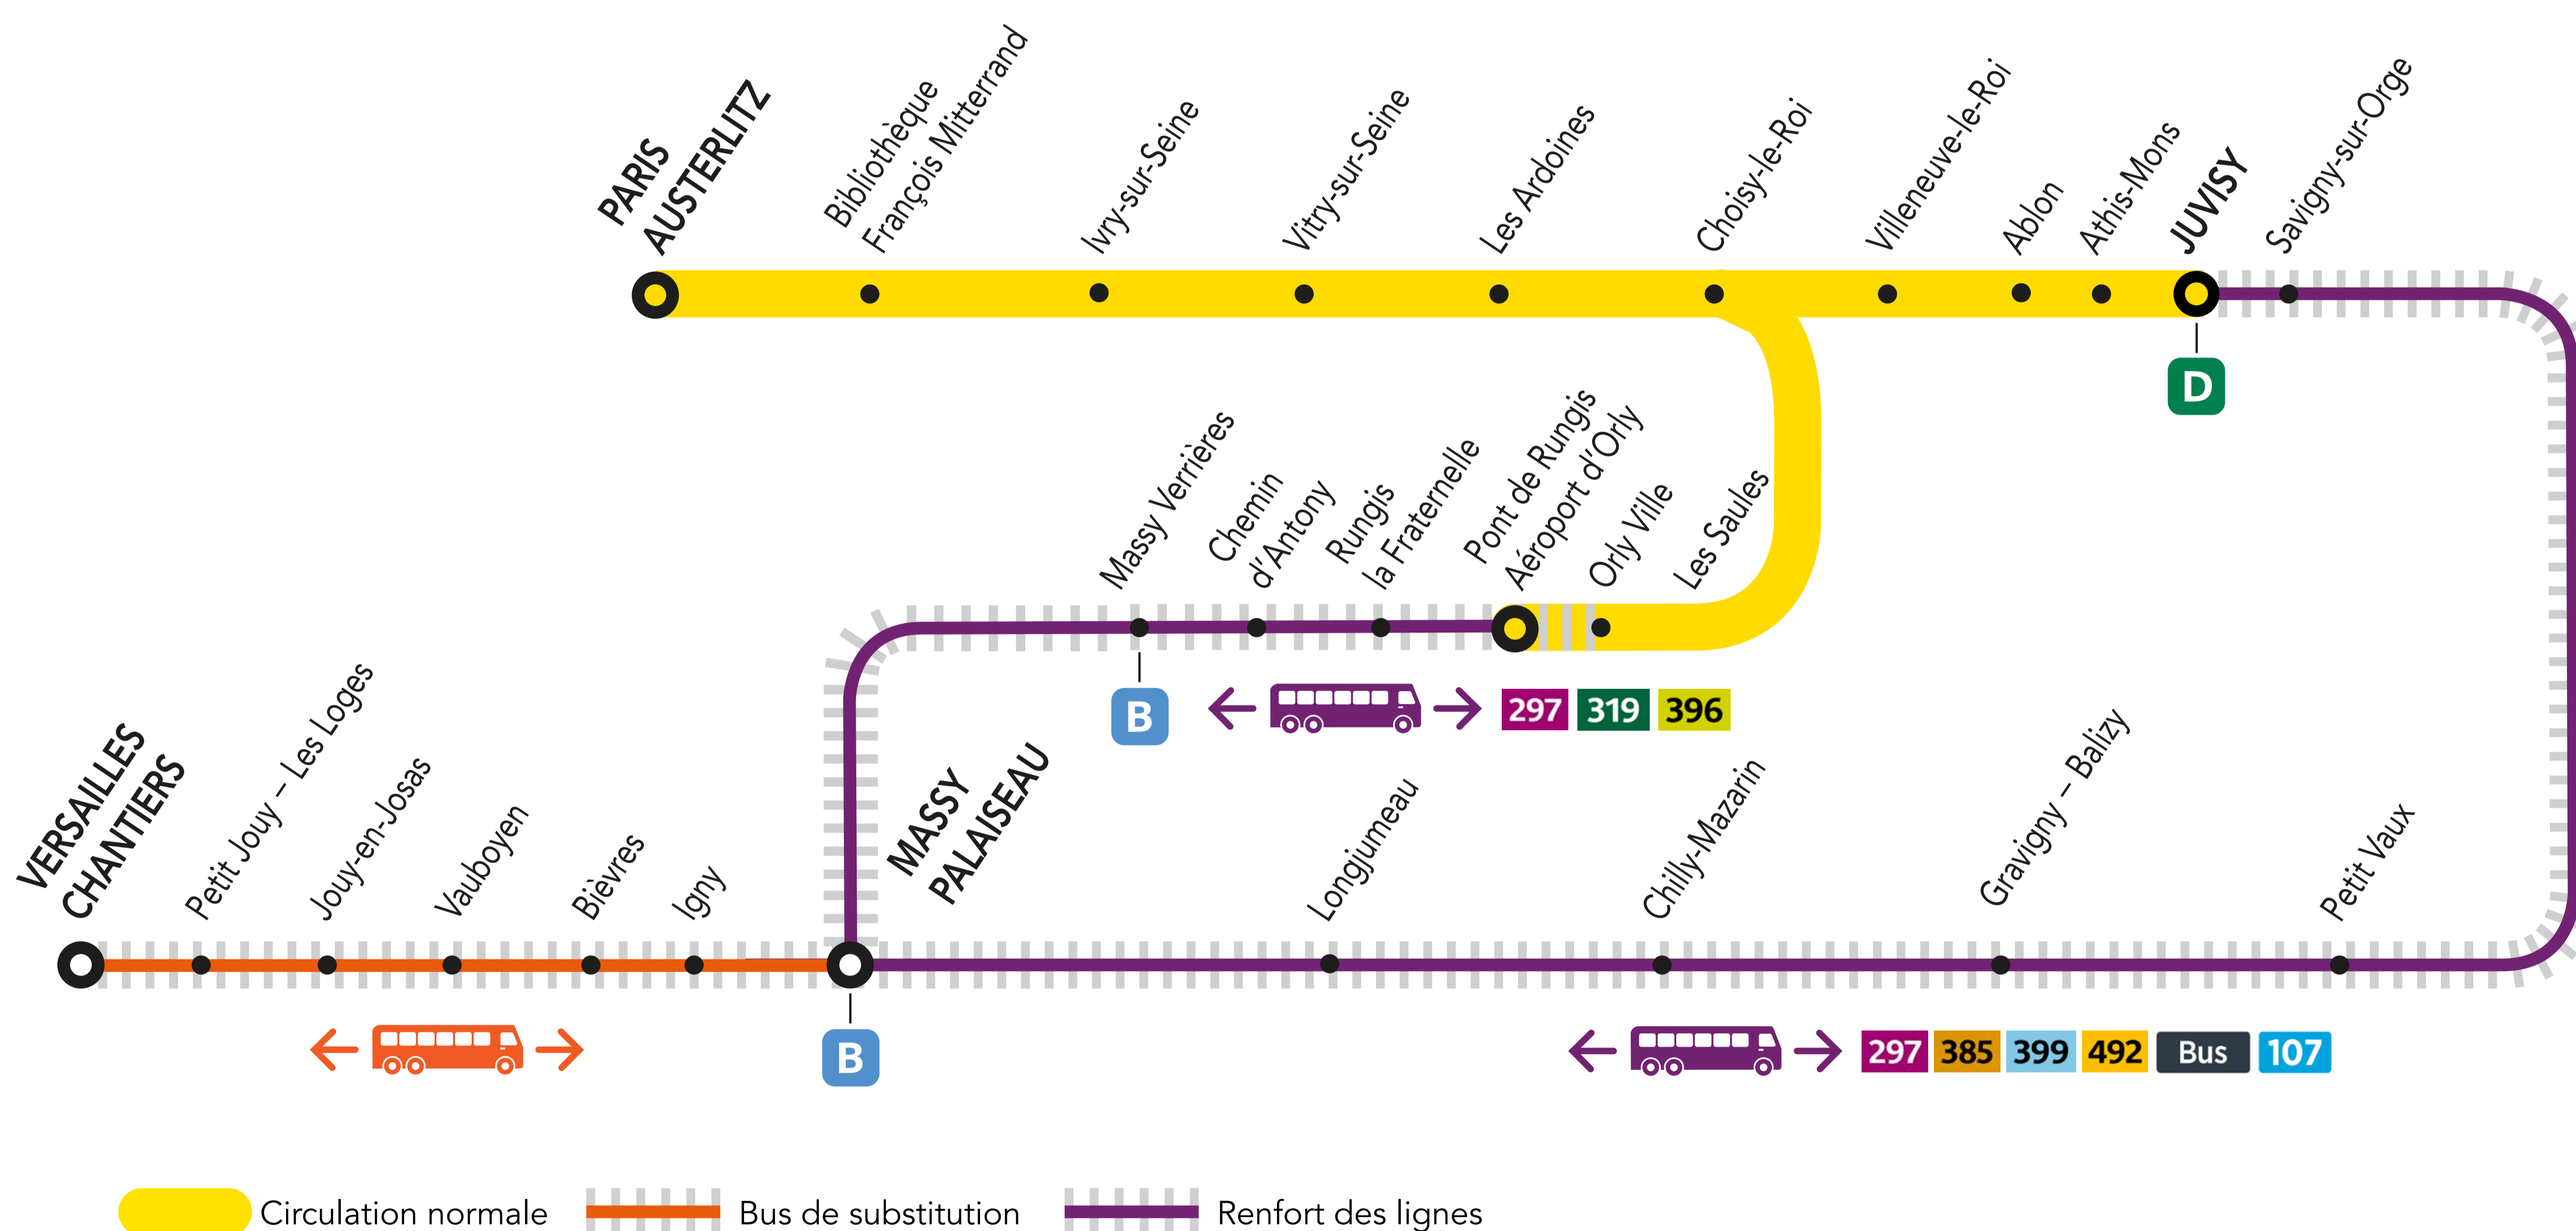

INFO TRAVAUX

OCT.

23 et
24

SAMEDI
DIMANCHE

+ D'INFORMATIONS

➤ appli
Île-de-France Mobilités

➤ transilien.com

➤ malignec.transilien.com

➤ Assistant SNCF

➤ agents SNCF

AUCUN TRAIN TOUTE LA JOURNÉE ENTRE JUVISY <> VERSAILLES CHANTIERS MASSY PALAISEAU <> PONT DE RUNGIS

BUS DE SUBSTITUTION / RENFORT DE LIGNES / ALLONGEMENT DU TEMPS DE TRAJET

MASSY PALAISEAU ← → PONT DE RUNGIS + 20 MIN

MASSY PALAISEAU ← → JUVISY + 36 MIN

MASSY PALAISEAU ← → VERSAILLES CHANTIERS + 30 MIN