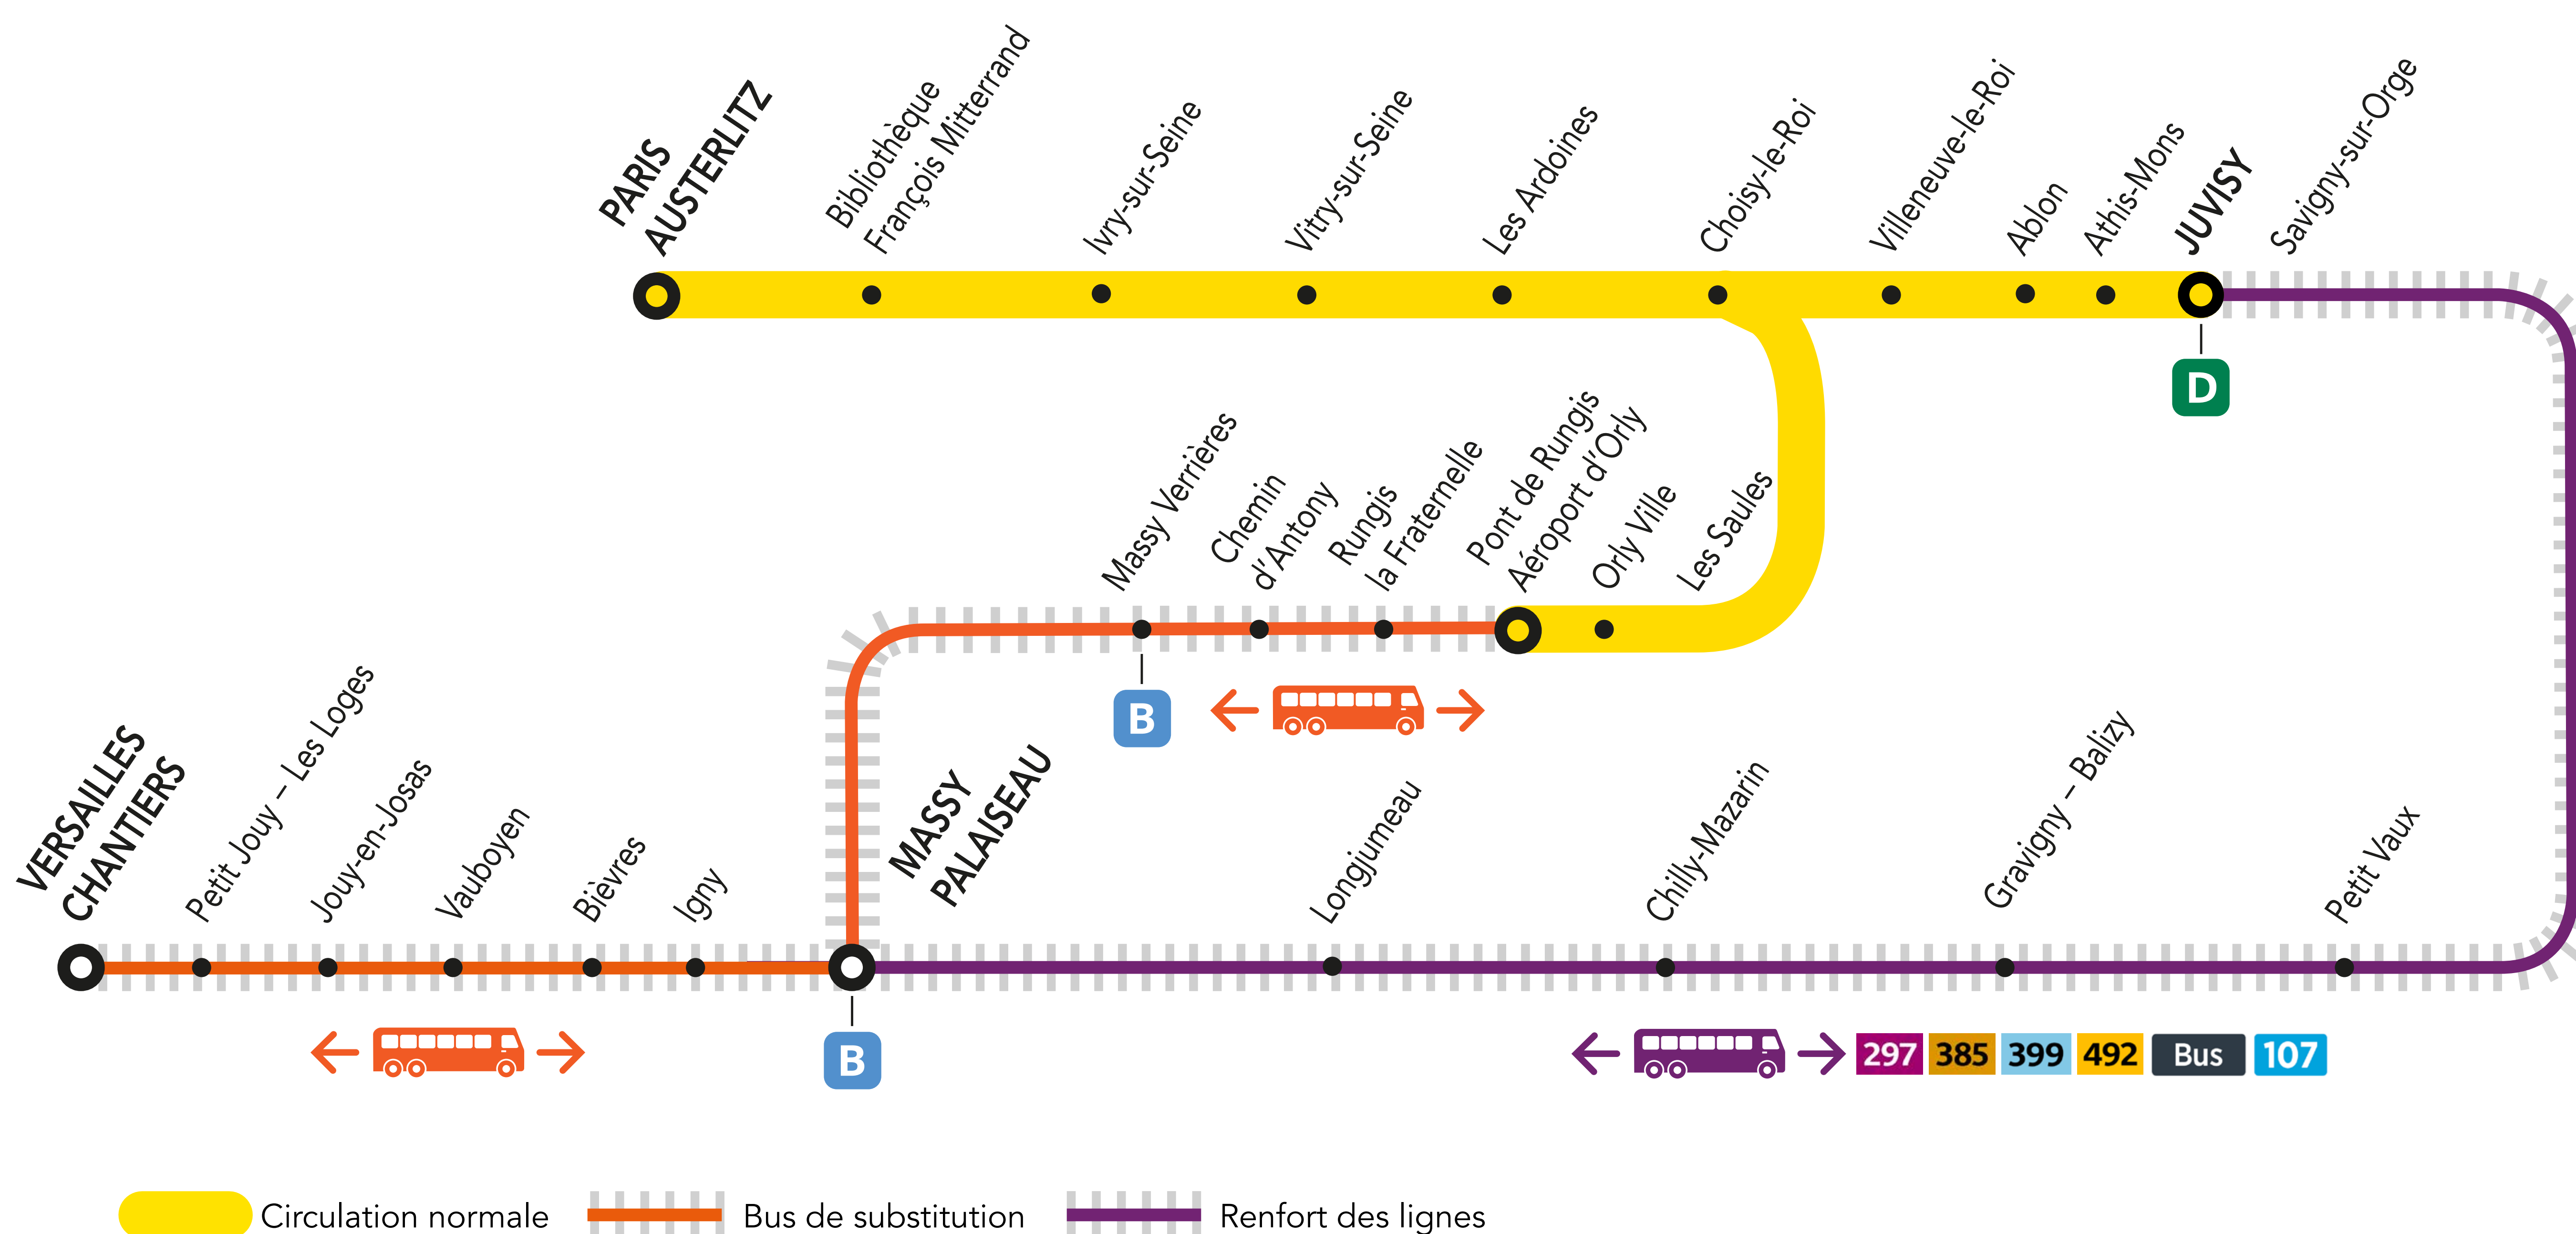

## AUCUN TRAIN TOUTE LA JOURNÉE ENTRE JUVISY <> VERSAILLES CHANTIERS MASSY PALAISEAU <> PONT DE RUNGIS

### BUS DE SUBSTITUTION / RENFORT DE LIGNES / ALLONGEMENT DU TEMPS DE TRAJET

MASSY PALAISEAU PONT DE RUNGIS + 27 MIN

MASSY PALAISEAU JUVISY + 36 MIN

MASSY PALAISEAU VERSAILLES CHANTIERS + 30 MIN