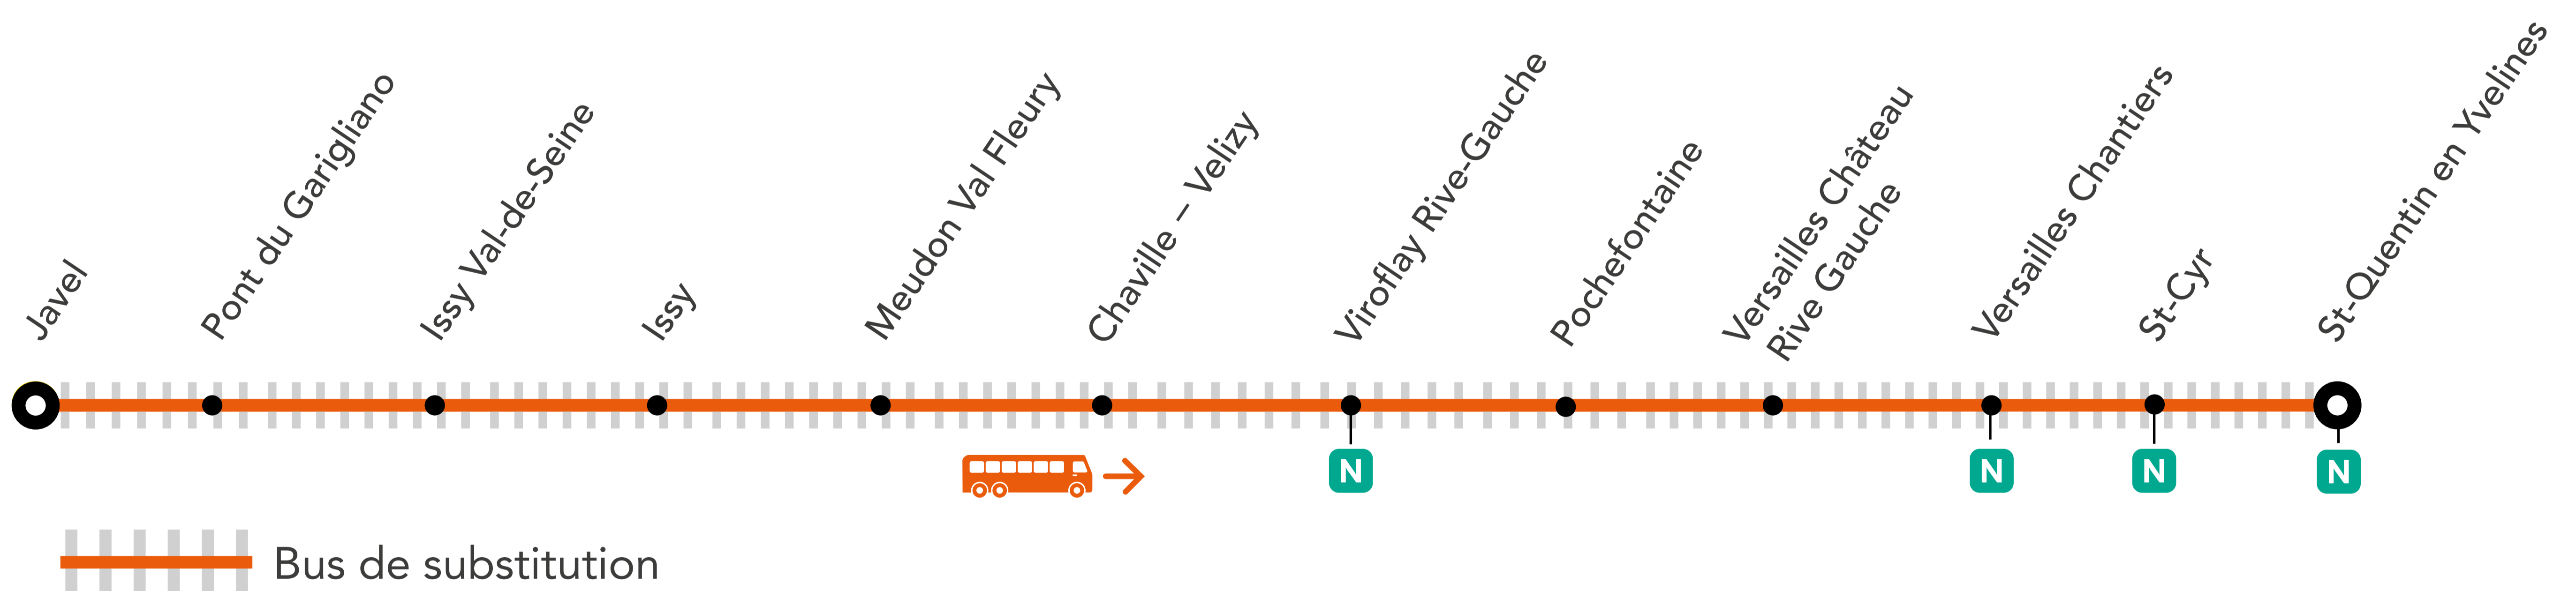

malignec.transilien.com

[Assistant SNCF](#)

[agents SNCF](#)

LA CIRCULATION DE VOS TRAINS EST MODIFIÉE À PARTIR DE 22H00

ENTRE VERSAILLES CHÂTEAU RIVE GAUCHE > JAVEL

ENTRE JAVEL > VERSAILLES CHÂTEAU RIVE GAUCHE > ST-QUENTIN EN YVELINES

BUS DE SUBSTITUTION / ALLONGEMENT DU TEMPS DE TRAJET

VERSAILLES CHÂTEAU RIVE GAUCHE → JAVEL **+30 min**

JAVEL → VERSAILLES CHÂTEAU RIVE GAUCHE → ST-QUENTIN EN YVELINES **+43 min**

DERNIERS TRAINS À CIRCULER

Gares de départ	Direction	Dernier train	Nom du train
Javel	→ Versailles Château Rive Gauche	21:41	VICK
	→ Porchefontaine	21:41	VICK
	→ St-Quentin en Yvelines	23:02	SARA
St-Quentin en Yvelines	→ Javel	21:40	ELBA
Versailles Château Rive Gauche	→ Javel	22:25	TOVO