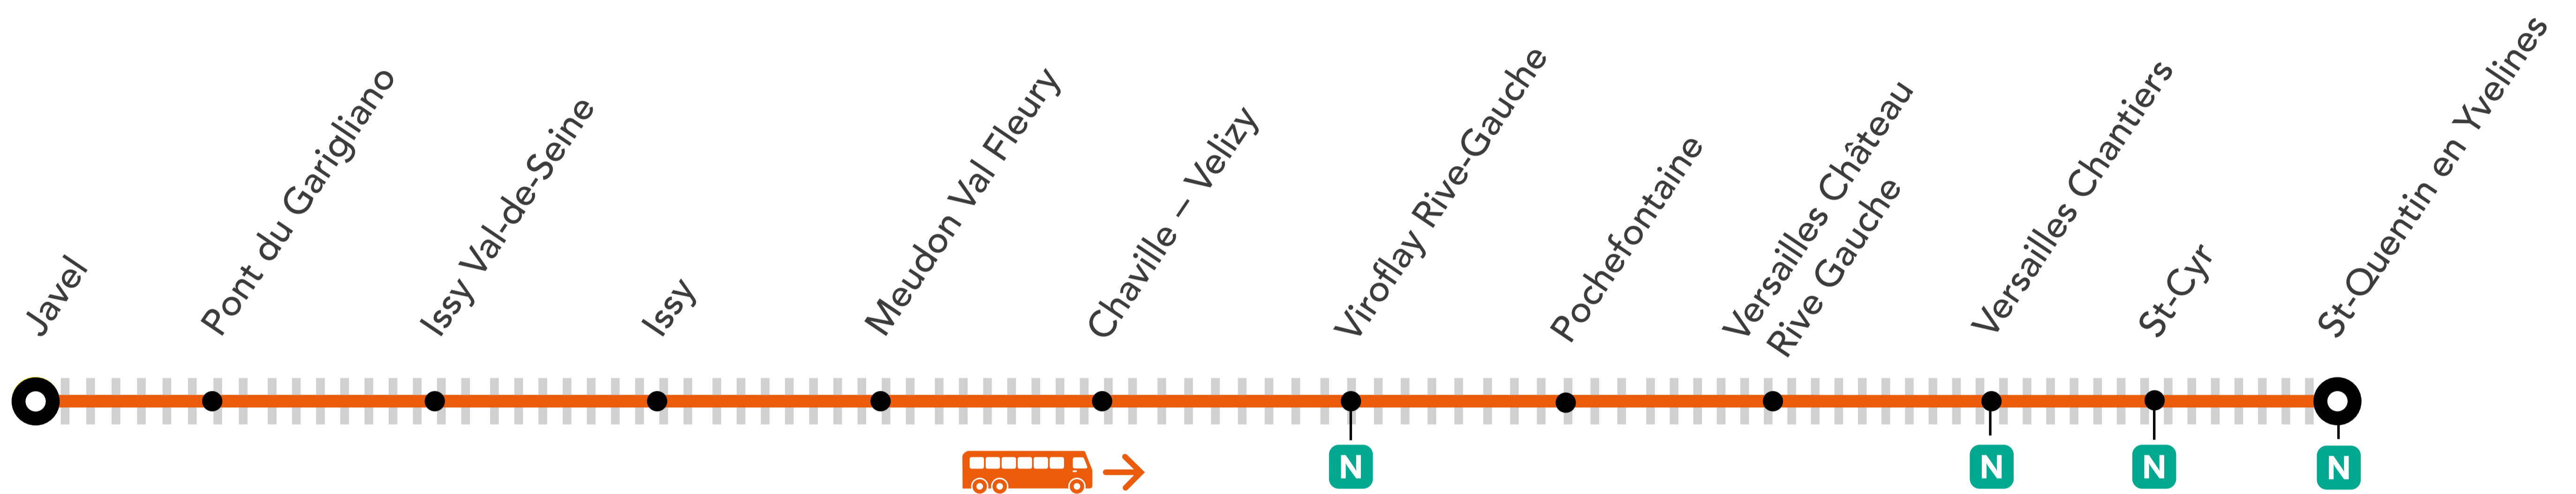

# INFO TRAVAUX

OCT.

04 au  
08

du LUNDI  
au VENDREDI

## LA CIRCULATION DE VOS TRAINS EST MODIFIÉE À PARTIR DE 22H00

ENTRE JAVEL > VERSAILLES CHÂTEAU RIVE GAUCHE  
> ST-QUENTIN EN YVELINES

Bus de substitution

### BUS DE SUBSTITUTION / ALLONGEMENT DU TEMPS DE TRAJET

JAVEL ➤ VERSAILLES CHÂTEAU RIVE GAUCHE ➤ ST-QUENTIN EN YVELINES **+43 min**

### DERNIERS TRAINS À CIRCULER

| Gares de départ                | Direction                        | Dernier train | Nom du train |
|--------------------------------|----------------------------------|---------------|--------------|
| Javel                          | ➤ Versailles-Château Rive-Gauche | 21:41         | VICK         |
|                                | ➤ Porchefontaine                 | 21:41         | VICK         |
|                                | ➤ Saint-Quentin en Yvelines      | 23:02         | SARA         |
| Saint-Quentin en Yvelines      | ➤ Javel                          | 21:40         | ELBA         |
| Versailles-Château Rive-Gauche | ➤ Javel                          | 22:25         | TOVO         |