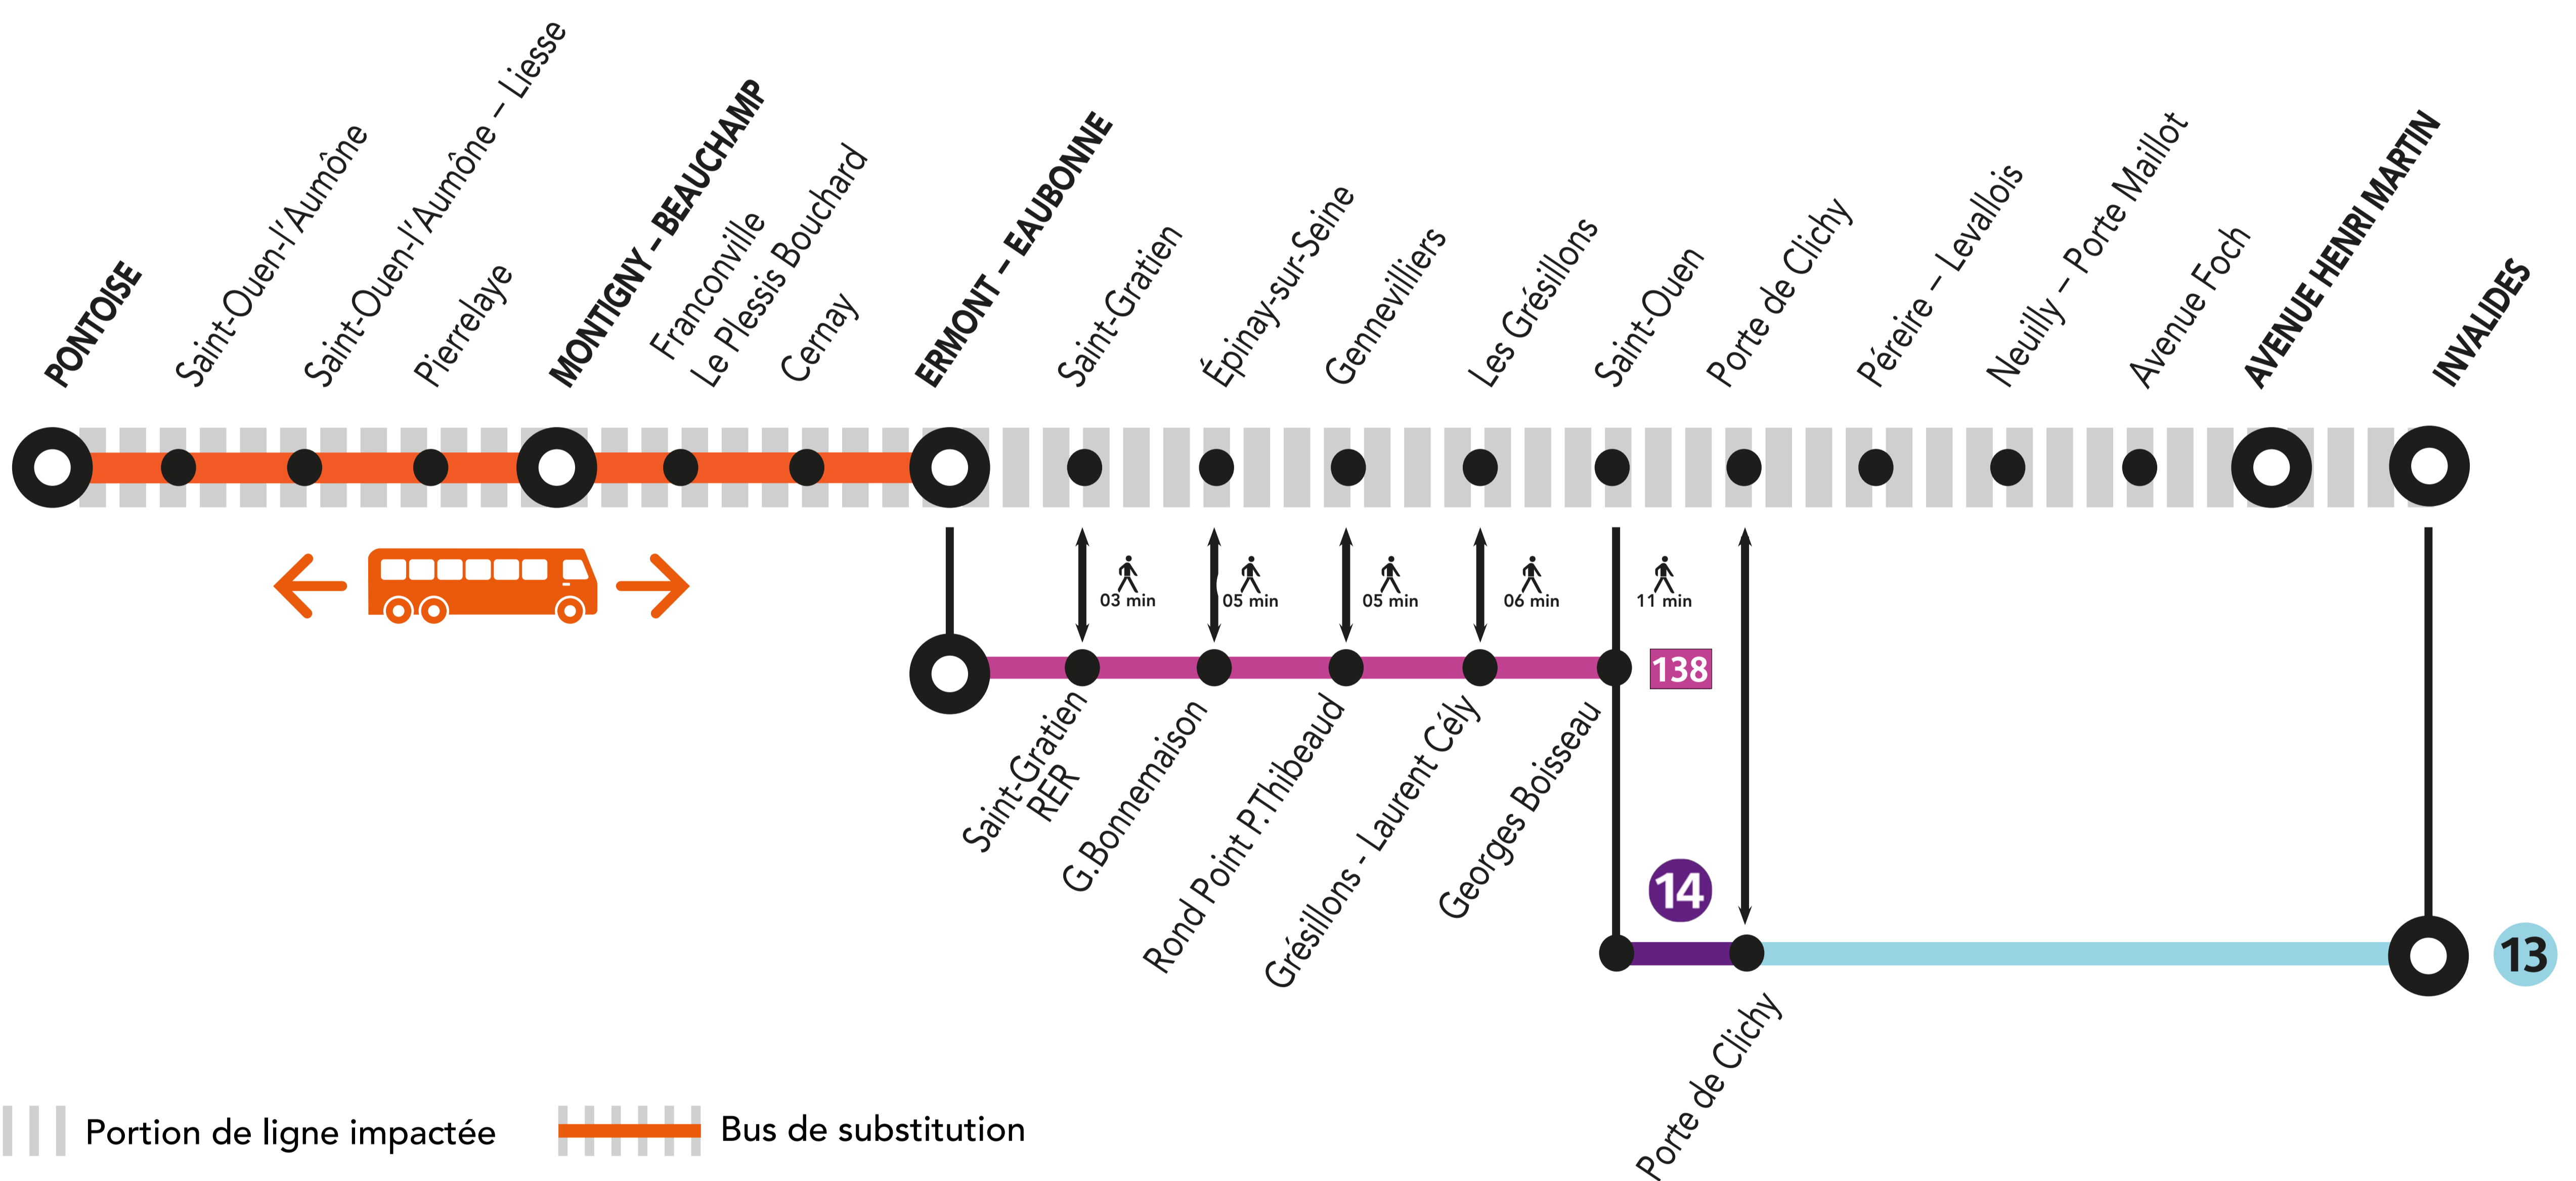

## LA CIRCULATION DE VOS TRAINS EST MODIFIÉE À PARTIR DE 21H30 ENTRE AVENUE HENRI MARTIN <> PONTOISE

### ITINÉRAIRES ALTERNATIFS :

### ALLONGEMENT DU TEMPS DE TRAJET / RENFORT BUS RATP / BUS DE SUBSTITUTION

G. BOISSEAU ← 138 → ERMONT-EAUBONNE + 30 À 45 MIN

ERMONT-EAUBONNE ← Bus de substitution → PONTOISE + 40 MIN

### DERNIERS TRAINS À CIRCULER

Gares de départ	Direction	Dernier train	Nom du train
Avenue Henri Martin	➔ Montigny-Beauchamp	22:56	GOTA
	➔ Pontoise	21:41	NORA
Montigny-Beauchamp	➔ Avenue Henri Martin	21:41	ALBI
	➔ Pontoise	22:19	NORA
Pontoise	➔ Avenue Henri Martin	21:28	ALBI