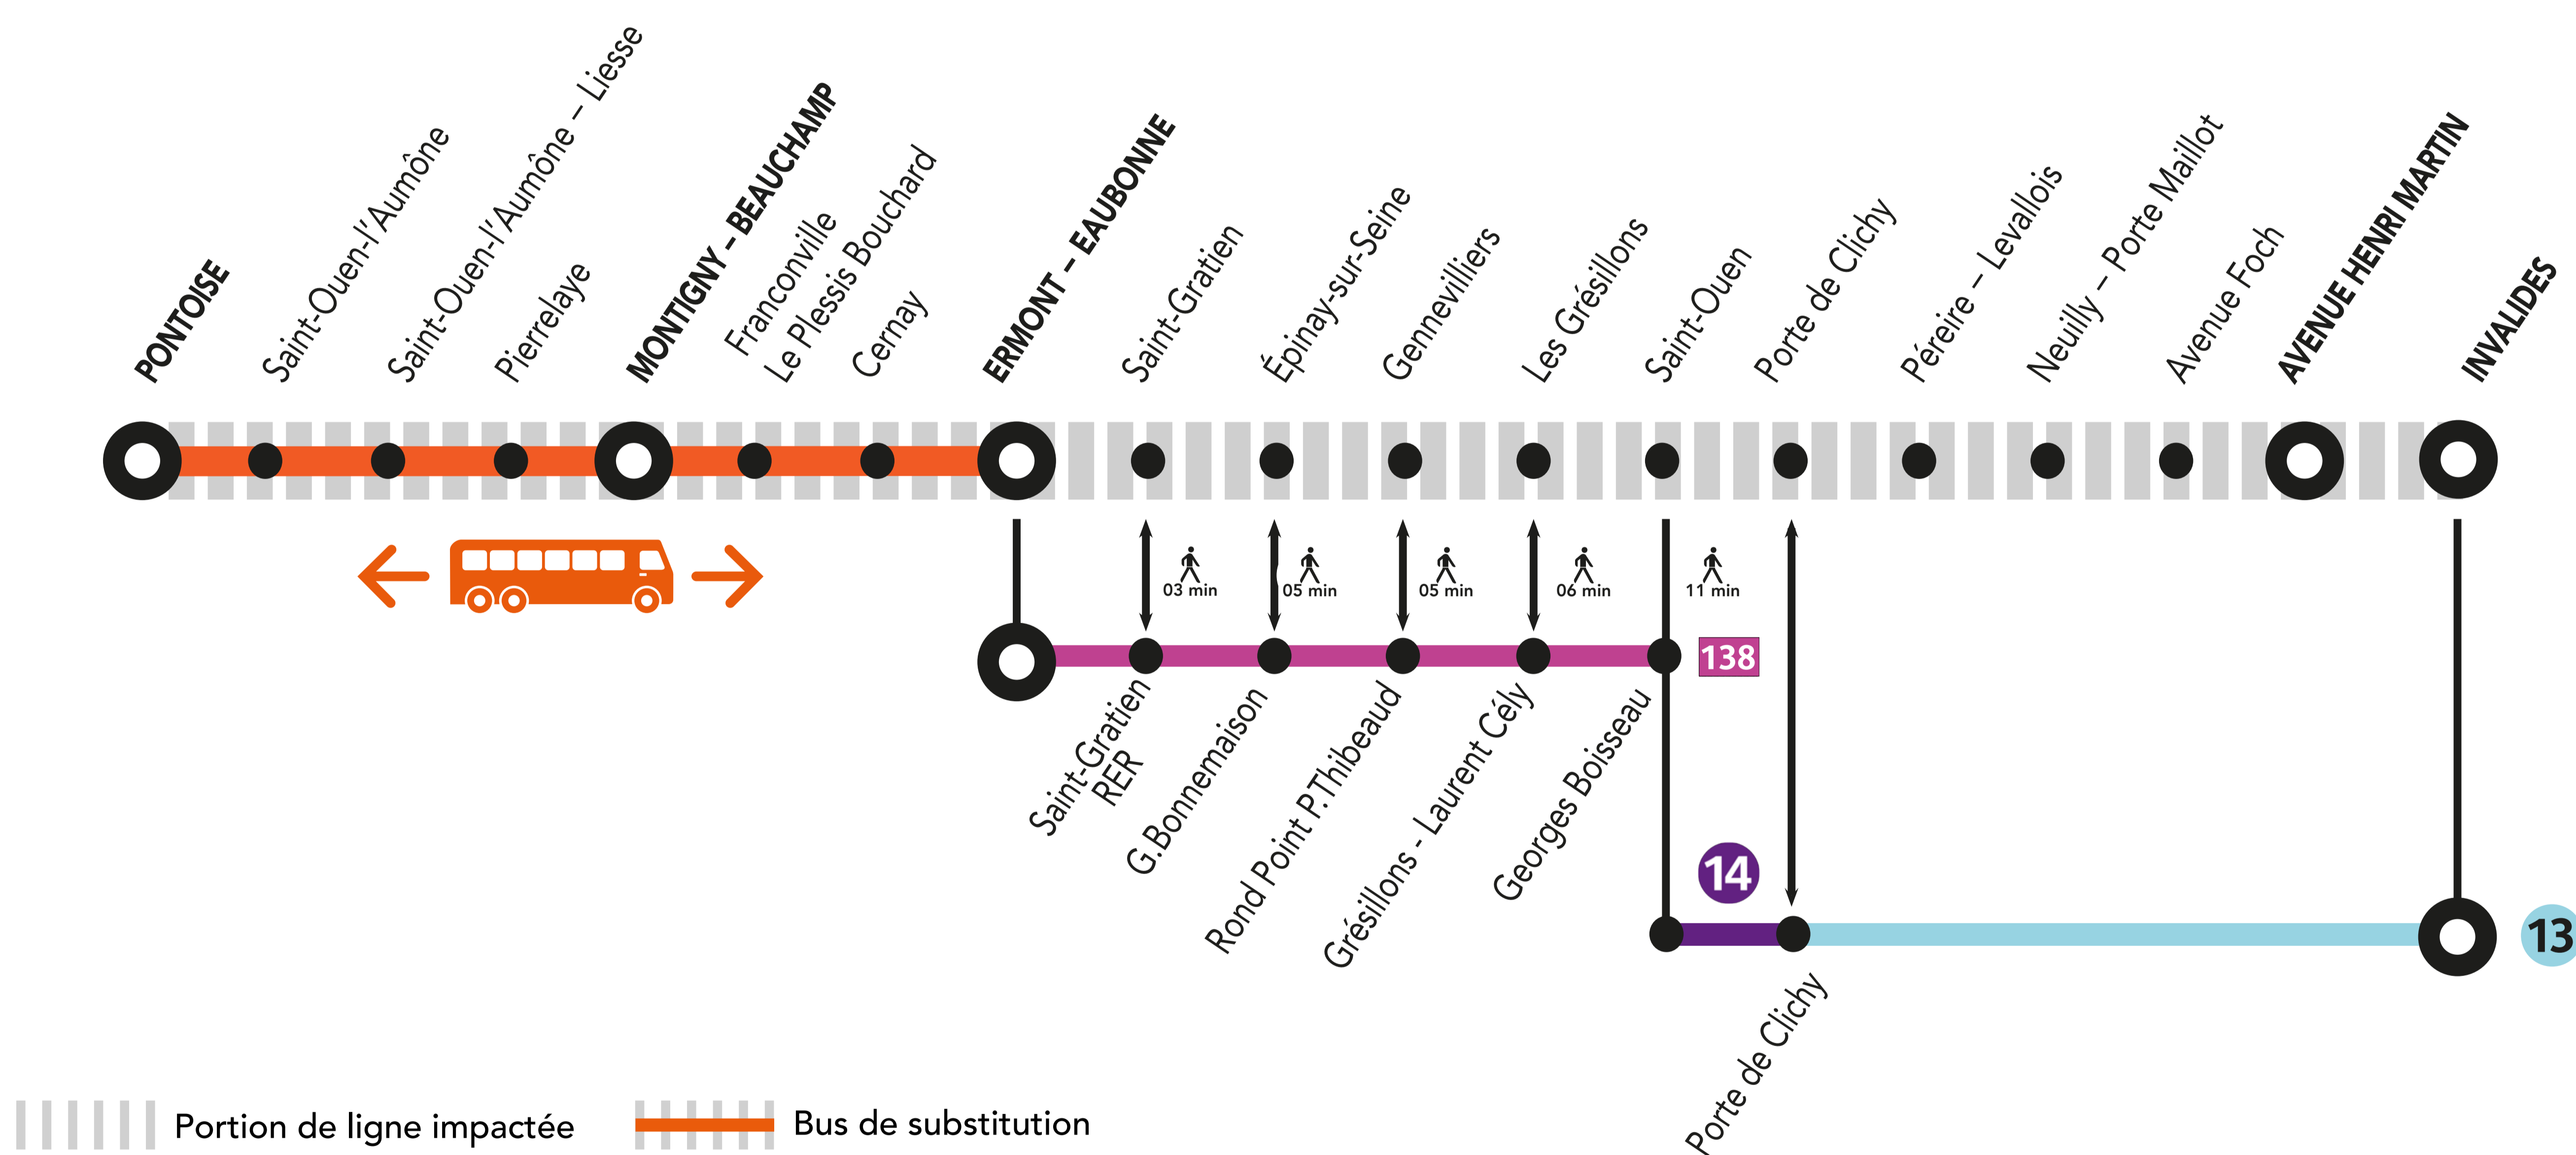

INFO TRAVAUX

OCT.

24

DIMANCHE

+ D'INFORMATIONS

appli
Île-de-France Mobilités

[transilien.com](https://www.transilien.com)

[malignec.transilien.com](https://www.malignec.transilien.com)

[Assistant SNCF](#)

[agents SNCF](#)

LA CIRCULATION DE VOS TRAINS EST MODIFIÉE À PARTIR DE 22H30 ENTRE INVALIDES <> MONTIGNY-BEAUCHAMP

ITINÉRAIRES ALTERNATIFS :

RENFORT BUS RATP / BUS DE SUBSTITUTION / ALLONGEMENT DU TEMPS DE TRAJET

G. BOISSEAU ← 138 → ERMONTEAUBONNE + 30 À 45 MIN

ERMONTEAUBONNE ← → PONTOISE + 40 MIN

DERNIERS TRAINS À CIRCULER

Gares de départ	Direction	Dernier train	Nom du train
Avenue Henri Martin	→ Montigny-Beauchamp	23:56	GOTA
	→ Pontoise	21:40	NORA
Montigny-Beauchamp	→ Avenue Henri Martin	22:26	LOLI
	→ Pontoise	22:20	NORA
Pontoise	→ Avenue Henri Martin	21:58	LOLI