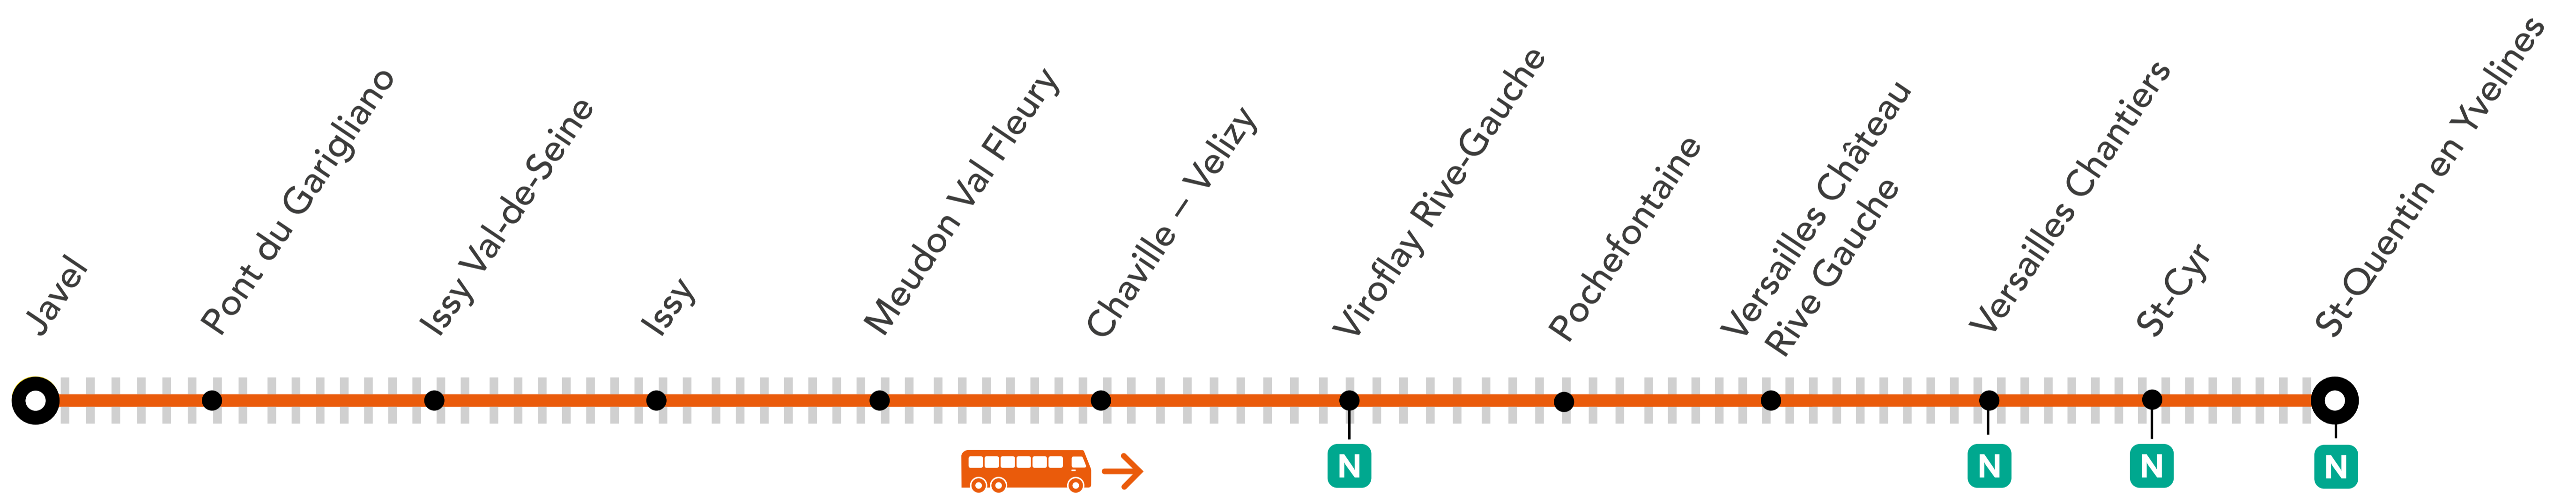

## LA CIRCULATION DE VOS TRAINS EST MODIFIÉE À PARTIR DE 22H00

### ENTRE VERSAILLES CHÂTEAU RIVE GAUCHE > JAVEL

### ENTRE JAVEL > VERSAILLES CHÂTEAU RIVE GAUCHE > ST-QUENTIN EN YVELINES

Bus de substitution

### DERNIERS TRAINS À CIRCULER

Gares de départ	Direction	Dernier train	Nom du train
Javel	➔ Versailles Château Rive Gauche	21:41	VICK
	➔ Porchefontaine	21:41	VICK
	➔ St-Quentin en Yvelines	23:02	SARA
St-Quentin en Yvelines	➔ Javel	21:40	ELBA
Versailles Château Rive Gauche	➔ Javel	22:25	TOVO