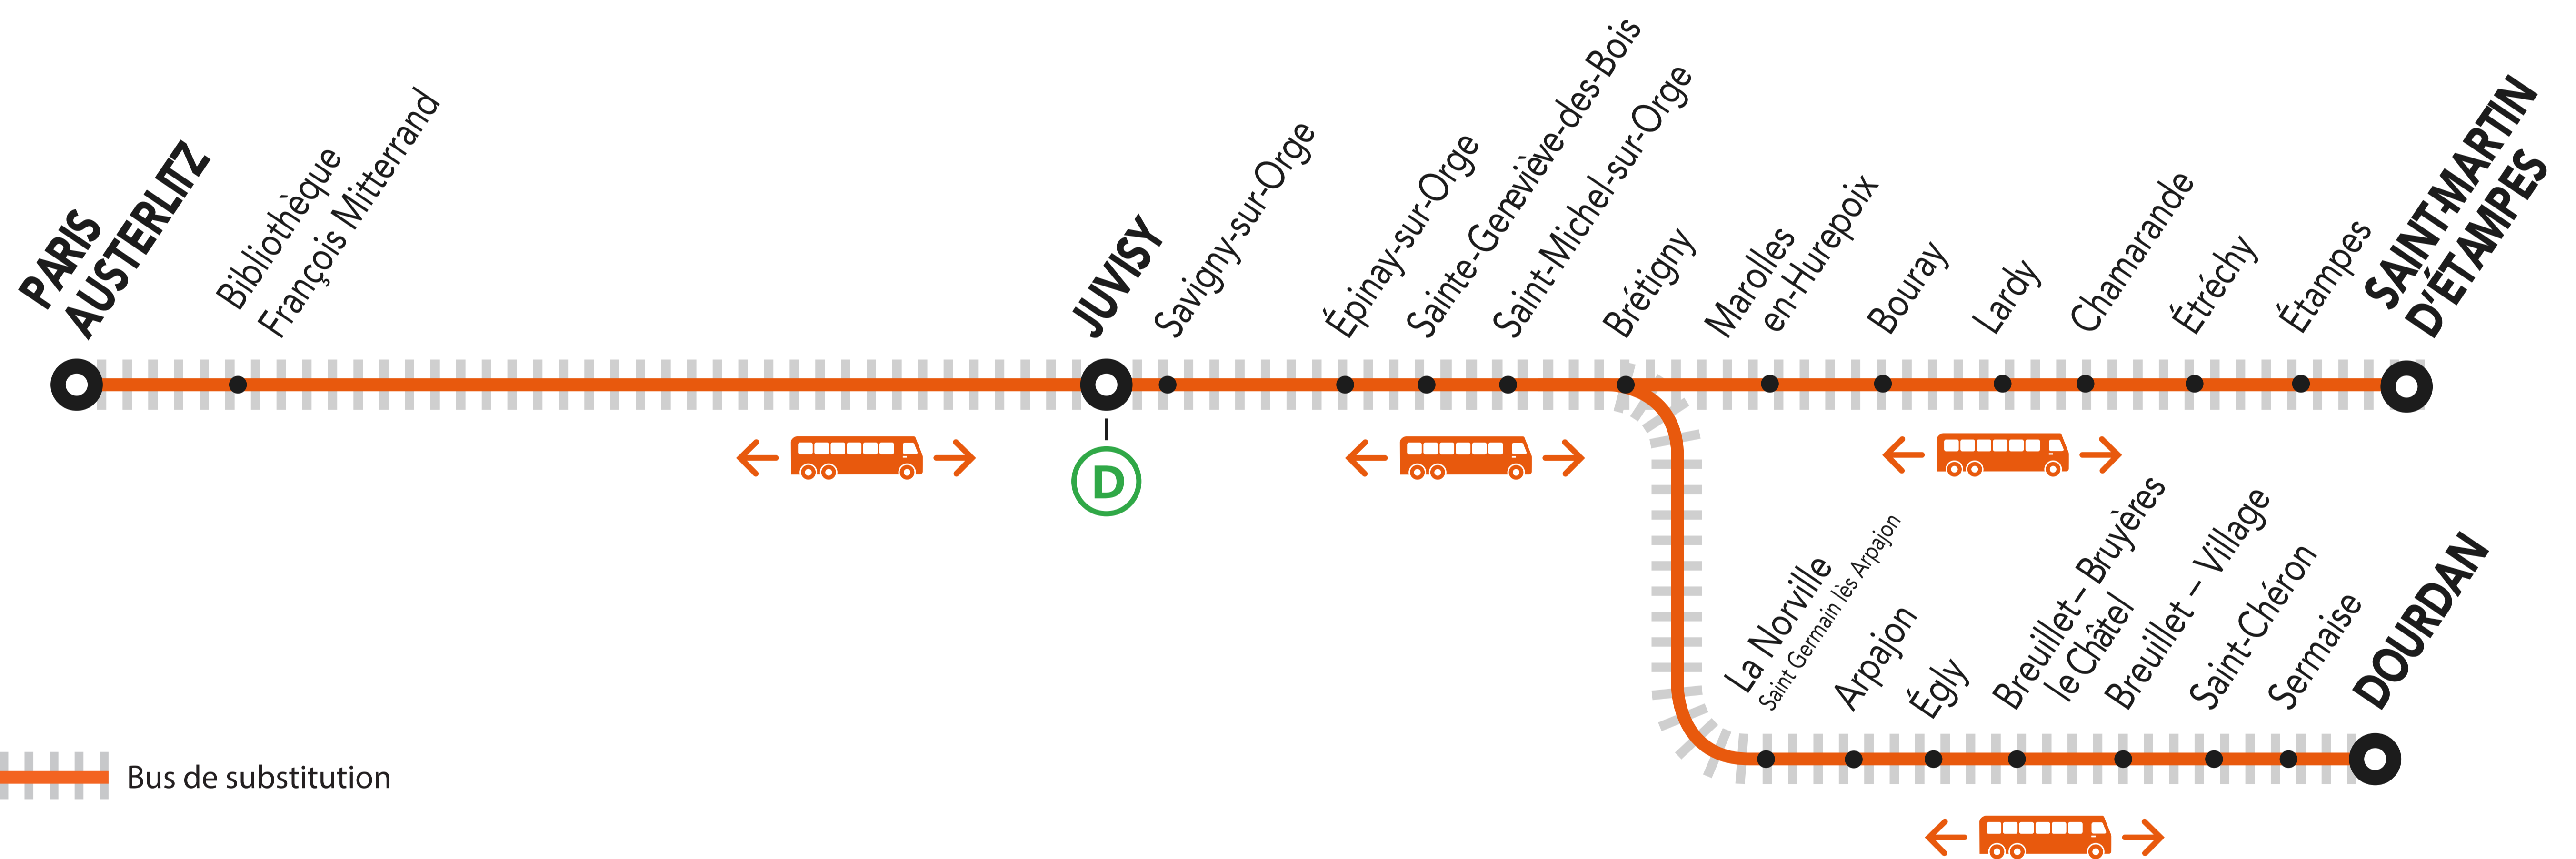

# INFO TRAVAUX

SEPT.

01 au  
24

du LUNDI  
au VENDREDI

## LA CIRCULATION DE VOS TRAINS EST MODIFIÉE À PARTIR DE 21H00

ENTRE PARIS-AUSTERLITZ <> DOURDAN

ENTRE PARIS-AUSTERLITZ <> SAINT-MARTIN D'ÉTAMPES

Bus de substitution

### BUS DE SUBSTITUTION / ALLONGEMENT DU TEMPS DE TRAJET

PARIS – AUSTERLITZ ← → SAINT-MARTIN D'ÉTAMPES + 1h40

PARIS – AUSTERLITZ ← → DOURDAN + 1h30

### DERNIERS TRAINS À CIRCULER

Gares de départ	Direction	Dernier train	Nom du train
Brétigny	→ Dourdan	22:51	DEBA
	→ Paris Austerlitz	22:11	SARA
Dourdan	→ Paris Austerlitz	20:40	LARA
	→ Saint-Martin d'Étampes	23:06	ELBA
Juvisy	→ Dourdan	22:32	DEBA
	→ Paris Austerlitz	22:29	SARA
Paris – Austerlitz	→ Saint-Martin d'Étampes	22:47	ELBA
	→ Dourdan	22:17	DEBA
	→ Brétigny	22:31	ELBA
	→ Juvisy	22:37	CIME
Saint-Martin d'Étampes	→ Paris Austerlitz	22:31	ELBA
	→ Paris Austerlitz	21:41	SARA