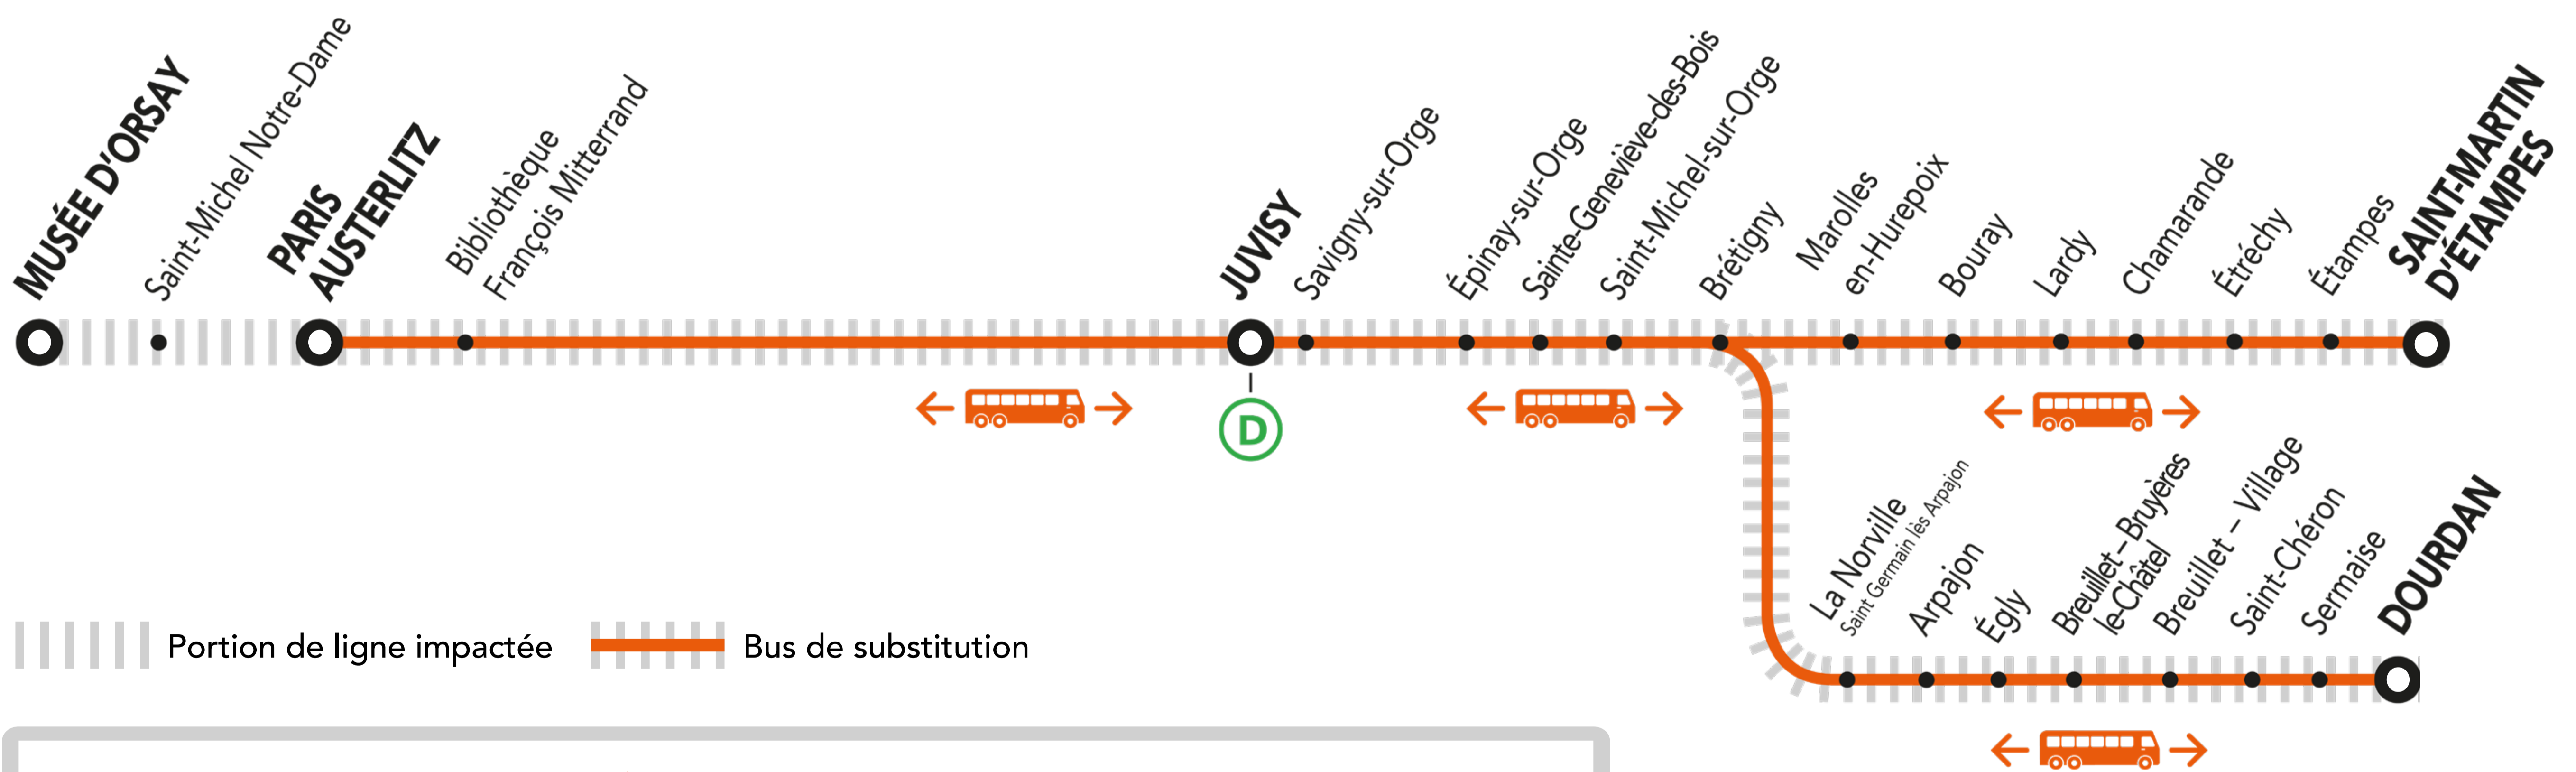

INFO TRAVAUX

SEPT.

05, 12,
19 et 26

DIMANCHE

+ D'INFORMATIONS

appli
Île-de-France Mobilités

transilien.com

malignec.transilien.com

[Assistant SNCF](#)

[agents SNCF](#)

LA CIRCULATION DE VOS TRAINS EST MODIFIÉE À PARTIR DE 21H00
ENTRE MUSÉE D'ORSAY <> DOURDAN

LA CIRCULATION DE VOS TRAINS EST MODIFIÉE À PARTIR DE 22H00
ENTRE MUSÉE D'ORSAY <> SAINT-MARTIN D'ÉTAMPES

BUS DE SUBSTITUTION / ALLONGEMENT DU TEMPS DE TRAJET

PARIS – AUSTERLITZ <=> SAINT-MARTIN D'ÉTAMPES + 1h40

PARIS – AUSTERLITZ <=> DOURDAN + 1h30

DERNIERS TRAINS À CIRCULER :

Gares de départ	Direction	Dernier train	Nom du train
Brétigny	→ Dourdan	22:51	DEBA
	→ Musée d'Orsay	22:10	ORET
	→ Saint-Martin d'Étampes	23:20	ELBA
Dourdan	→ Musée d'Orsay	21:08	ORDO
	→ Dourdan	22:32	DEBA
Juvisy	→ Musée d'Orsay	00:29	VICK
	→ Saint-Martin d'Étampes	23:01	ELBA
	→ Dourdan	22:09	DEBA
Musée d'Orsay	→ Brétigny	22:38	ELBA
	→ Juvisy	23:31	JILL
	→ Saint-Martin d'Étampes	22:38	ELBA
Saint-Martin d'Étampes	→ Musée d'Orsay	21:41	ORET