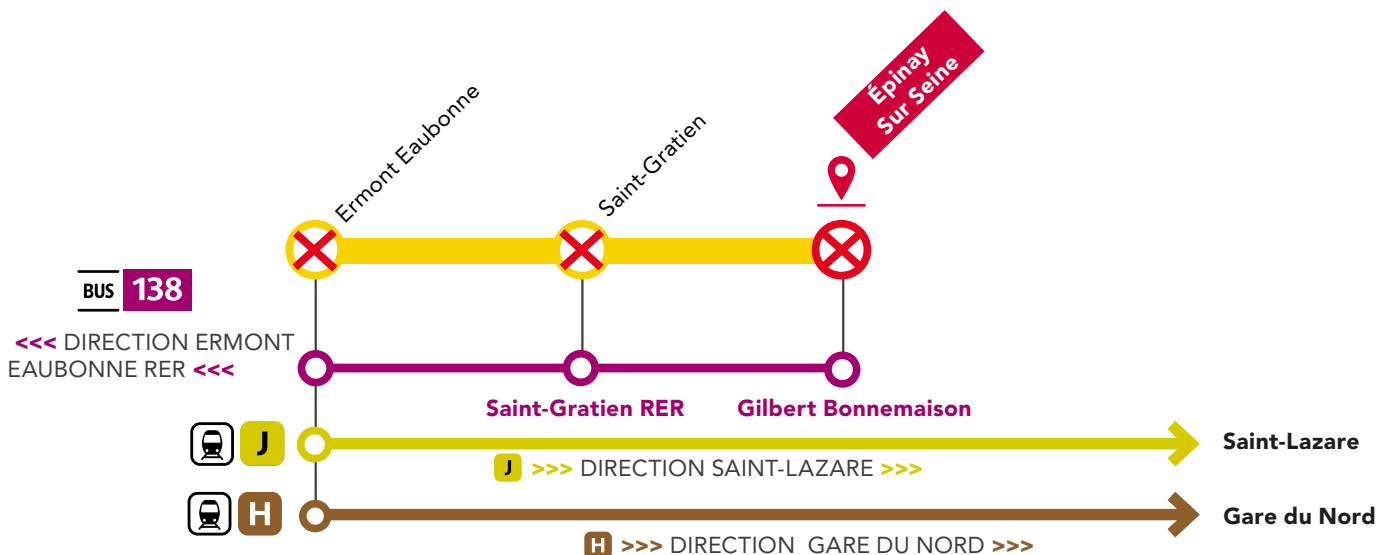

TITRES DE TRANSPORT

➤ Pour voyager sur vos itinéraires bis

Pour voyager en toute tranquillité à bord, vous devez être munis d'un titre de transport valable et validé.

• VOYAGEUR FRÉQUENT

Les forfaits Navigo annuel, mois, semaine, Imagine R, vous permettent l'accès à bord.

• VOYAGEUR OCCASSIONNEL - TOURISTE

Les forfaits Navigo Jour, Mobilis, Paris Visite, Ticket T+ ainsi que les tickets à l'unité sont valables sur les lignes renforcées.

Sur certains trajets, vous avez des itinéraires vous suggérant de faire demi-tour pour atteindre votre destination afin de privilégier les lignes **H** ou **J**.

Dans ces cas là, soyez attentifs à bien choisir un ticket valable au départ de la gare la plus éloignée.

Exemple en gare d'Épinay-sur-Seine pour rejoindre Paris:

Nous vous conseillons d'acheter **un ticket Ermont-Eaubonne - Paris**.

Empruntez le **BUS 138** en direction d'Ermont Eaubonne RER, puis la ligne **H** ou **J** au départ de la gare d'Ermont Eaubonne, en direction de Paris.