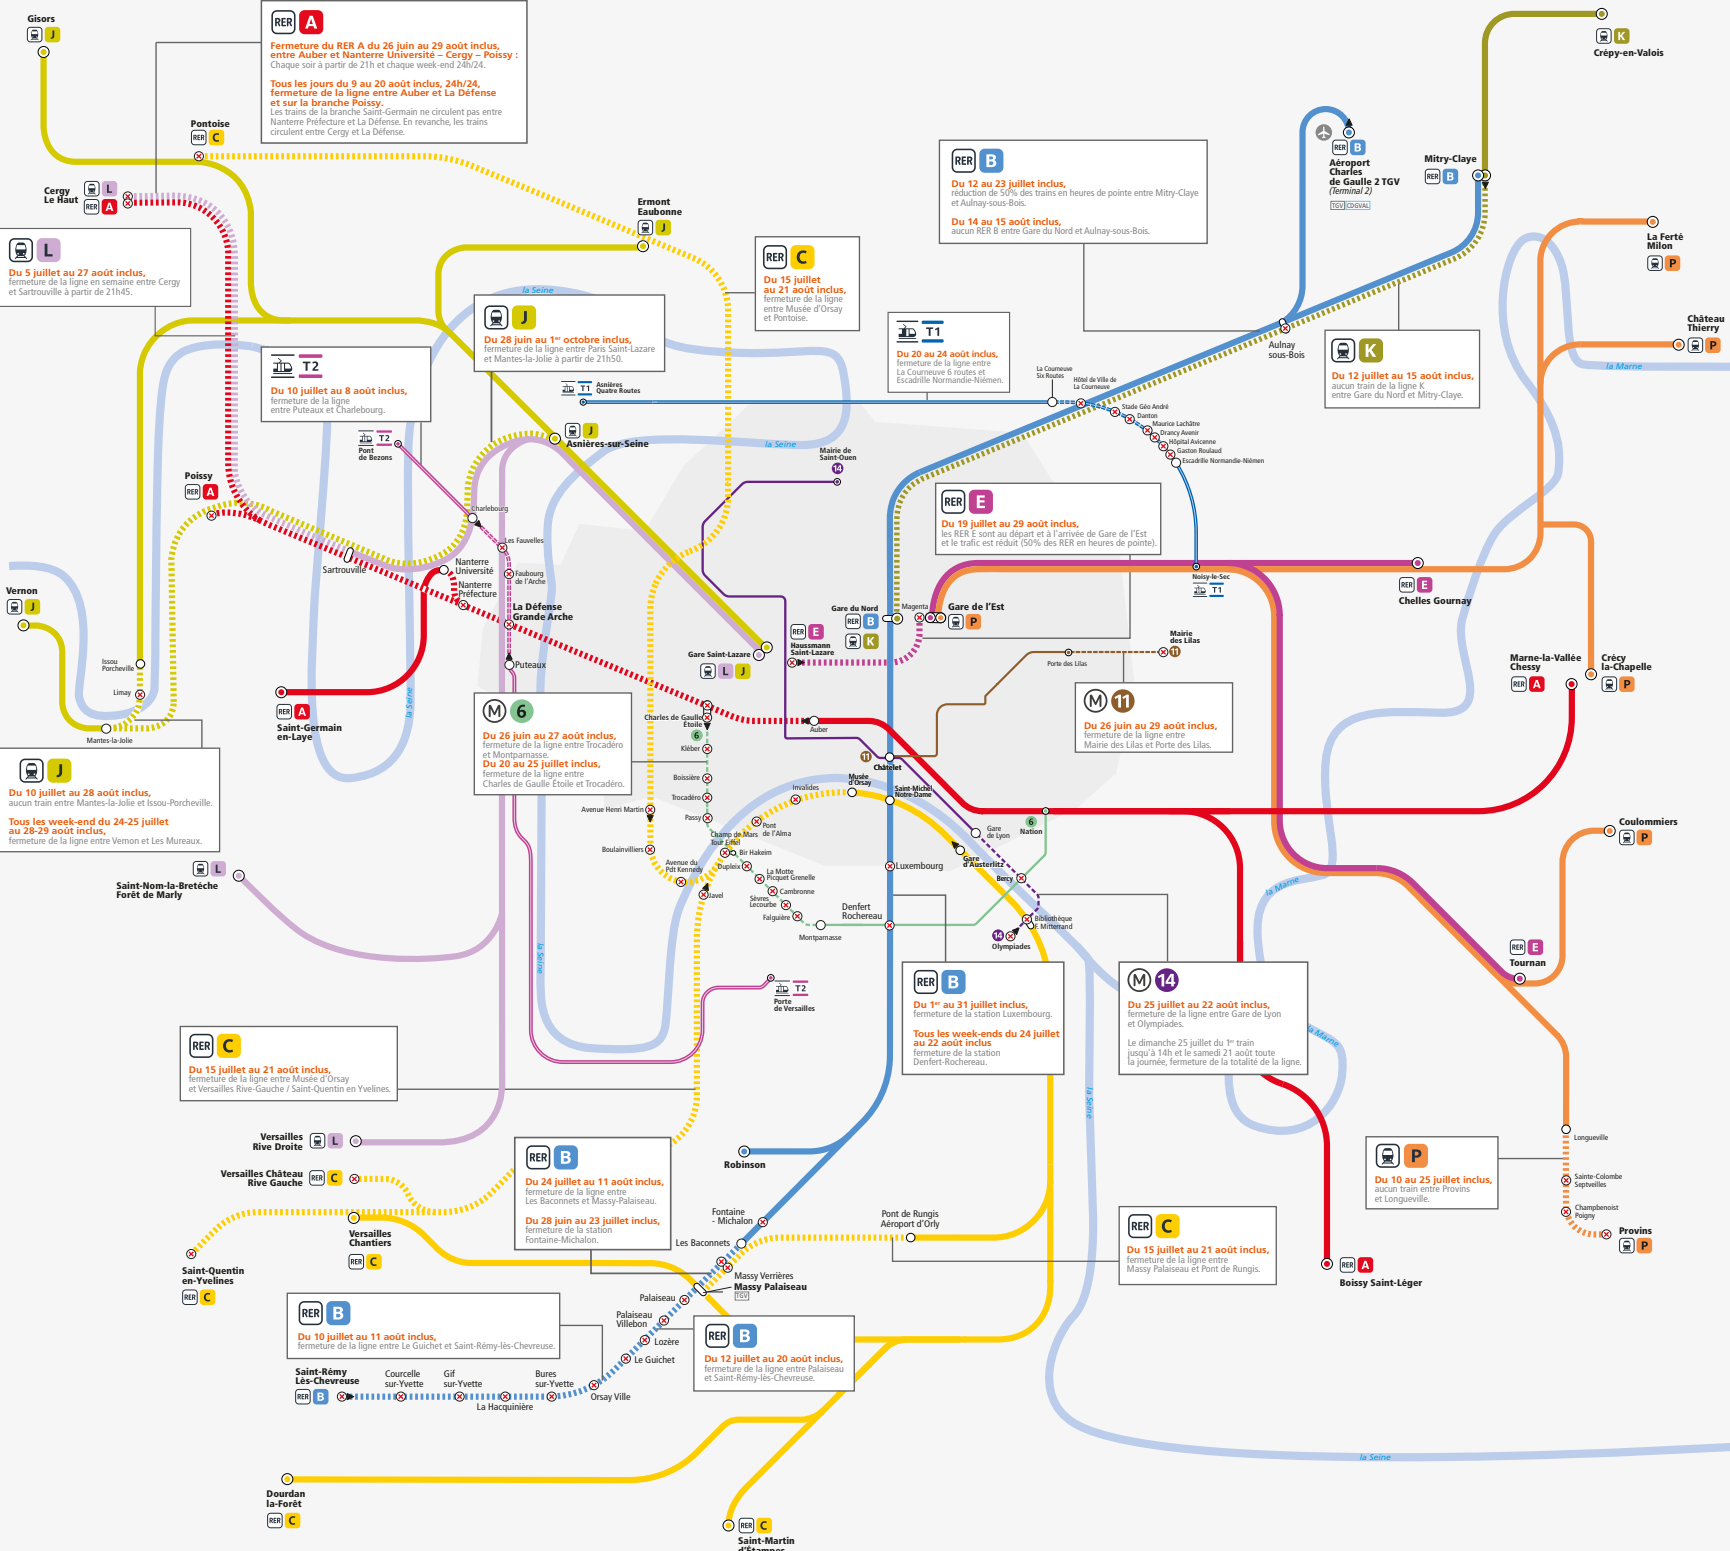

TRAVAUX SUR LES AUTRES LIGNES

GARES NON DESSERVIES

FERMETURE TOTALE

AUTRES TRAVAUX

Les autres lignes concernées :

RER A
Fermeture du RER A du 26 juin au 29 août inclus, entre Auber et Nanterre Université - Cergy - Poissy :
Chaque soir à partir de 21h et chaque week-end 23h24.
Tous les jours du 9 au 20 août inclus, 24h24, fermeture de la ligne entre Auber et La Défense et sur la branche Poissy.
Les trains de la branche Saint-Germain ne circulent pas entre Nanterre Préfecture et La Défense. En revanche, les trains circulent entre Cergy et La Défense.

L
Du 5 juillet au 27 août inclus,
fermeture de la ligne en semaine entre Cergy et Sartrouville à partir de 21h45.

T2
Du 10 juillet au 8 août inclus,
fermeture de la ligne entre Puteaux et Charlebourg.

RER B
Du 12 au 23 juillet inclus,
réduction de 50% des trains en heures de pointe entre Mitry-Claye et Aulnay-sous-Bois.
Du 14 au 15 août inclus,
aucun RER B entre Gare du Nord et Aulnay-sous-Bois.

K
Du 12 juillet au 15 août inclus,
aucun train de la ligne K entre Gare du Nord et Mitry-Claye.

RER E
Du 19 juillet au 29 août inclus,
les RER E sont au départ et à l'arrivée de Gare de l'Est et le trafic est réduit (50% des RER en heures de pointe).

M 11
Du 26 juin au 29 août inclus,
fermeture de la ligne entre Mairie des Lilas et Porte des Lilas.

RER C
Du 15 juillet au 21 août inclus,
fermeture de la ligne entre Musée d'Orsay et Versailles Rive-Gauche / Saint-Quentin en Yvelines.

P
Du 10 au 25 juillet inclus,
aucun train entre Provins et Longueville.

RER C
Du 15 juillet au 21 août inclus,
fermeture de la ligne entre Massy Palaiseau et Port de Rungis.

RER B
Du 10 juillet au 11 août inclus,
fermeture de la ligne entre Le Gauchet et Saint-Rémy-lès-Chevreuse.