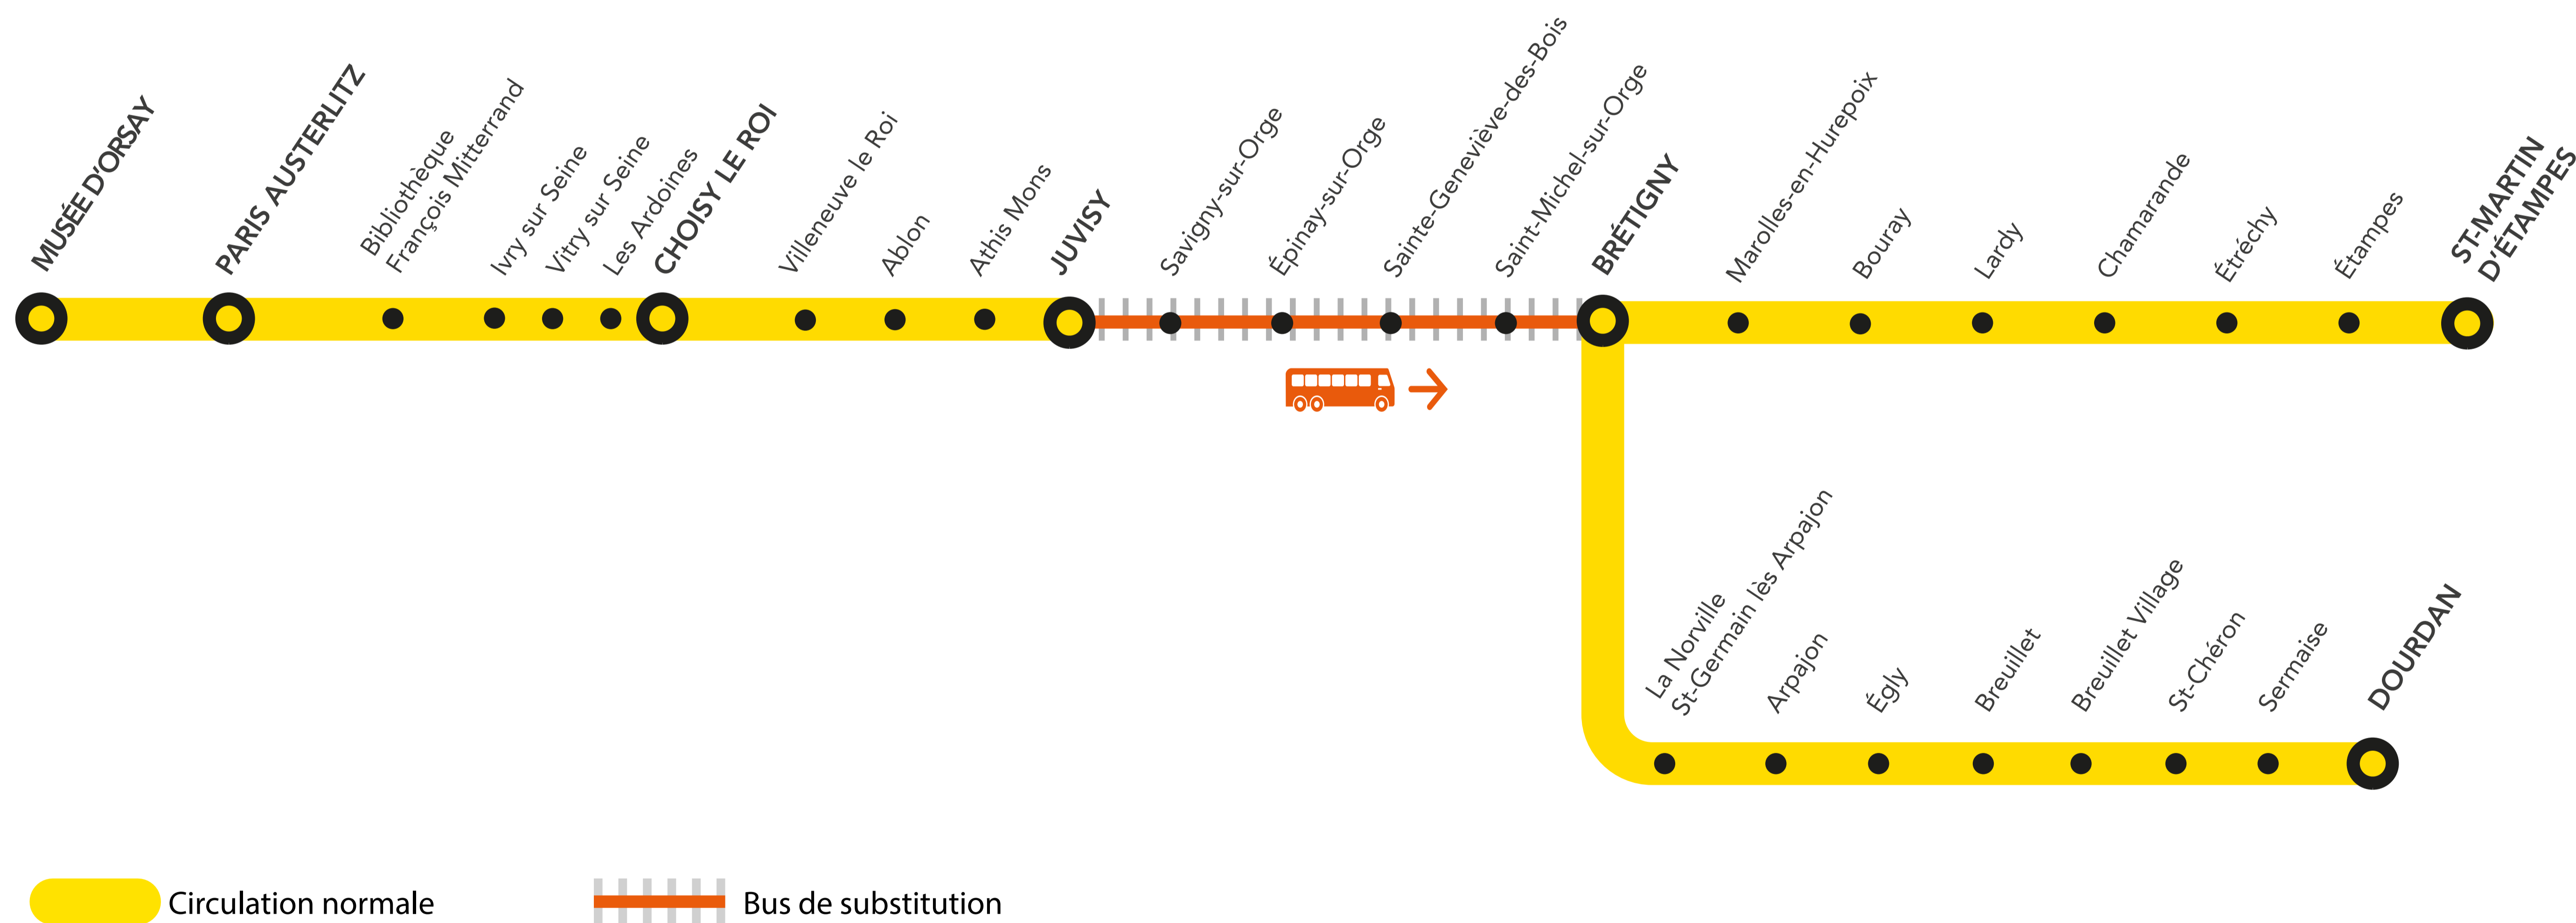

INFO TRAVAUX

SEPT.

11 et 12,
18 et 19

SAMEDI
DIMANCHE

+ D'INFORMATIONS

appli
Île-de-France Mobilités

transilien.com

malignec.transilien.com

[Assistant SNCF](#)

[agents SNCF](#)

LES TRAINS SONT DIRECTS ENTRE JUVISY ET BRÉTIGNY DANS CE SENS DE CIRCULATION

BUS DE SUBSTITUTION / ALLONGEMENT DU TEMPS DE TRAJET

JUVISY → BRÉTIGNY + 33 MIN