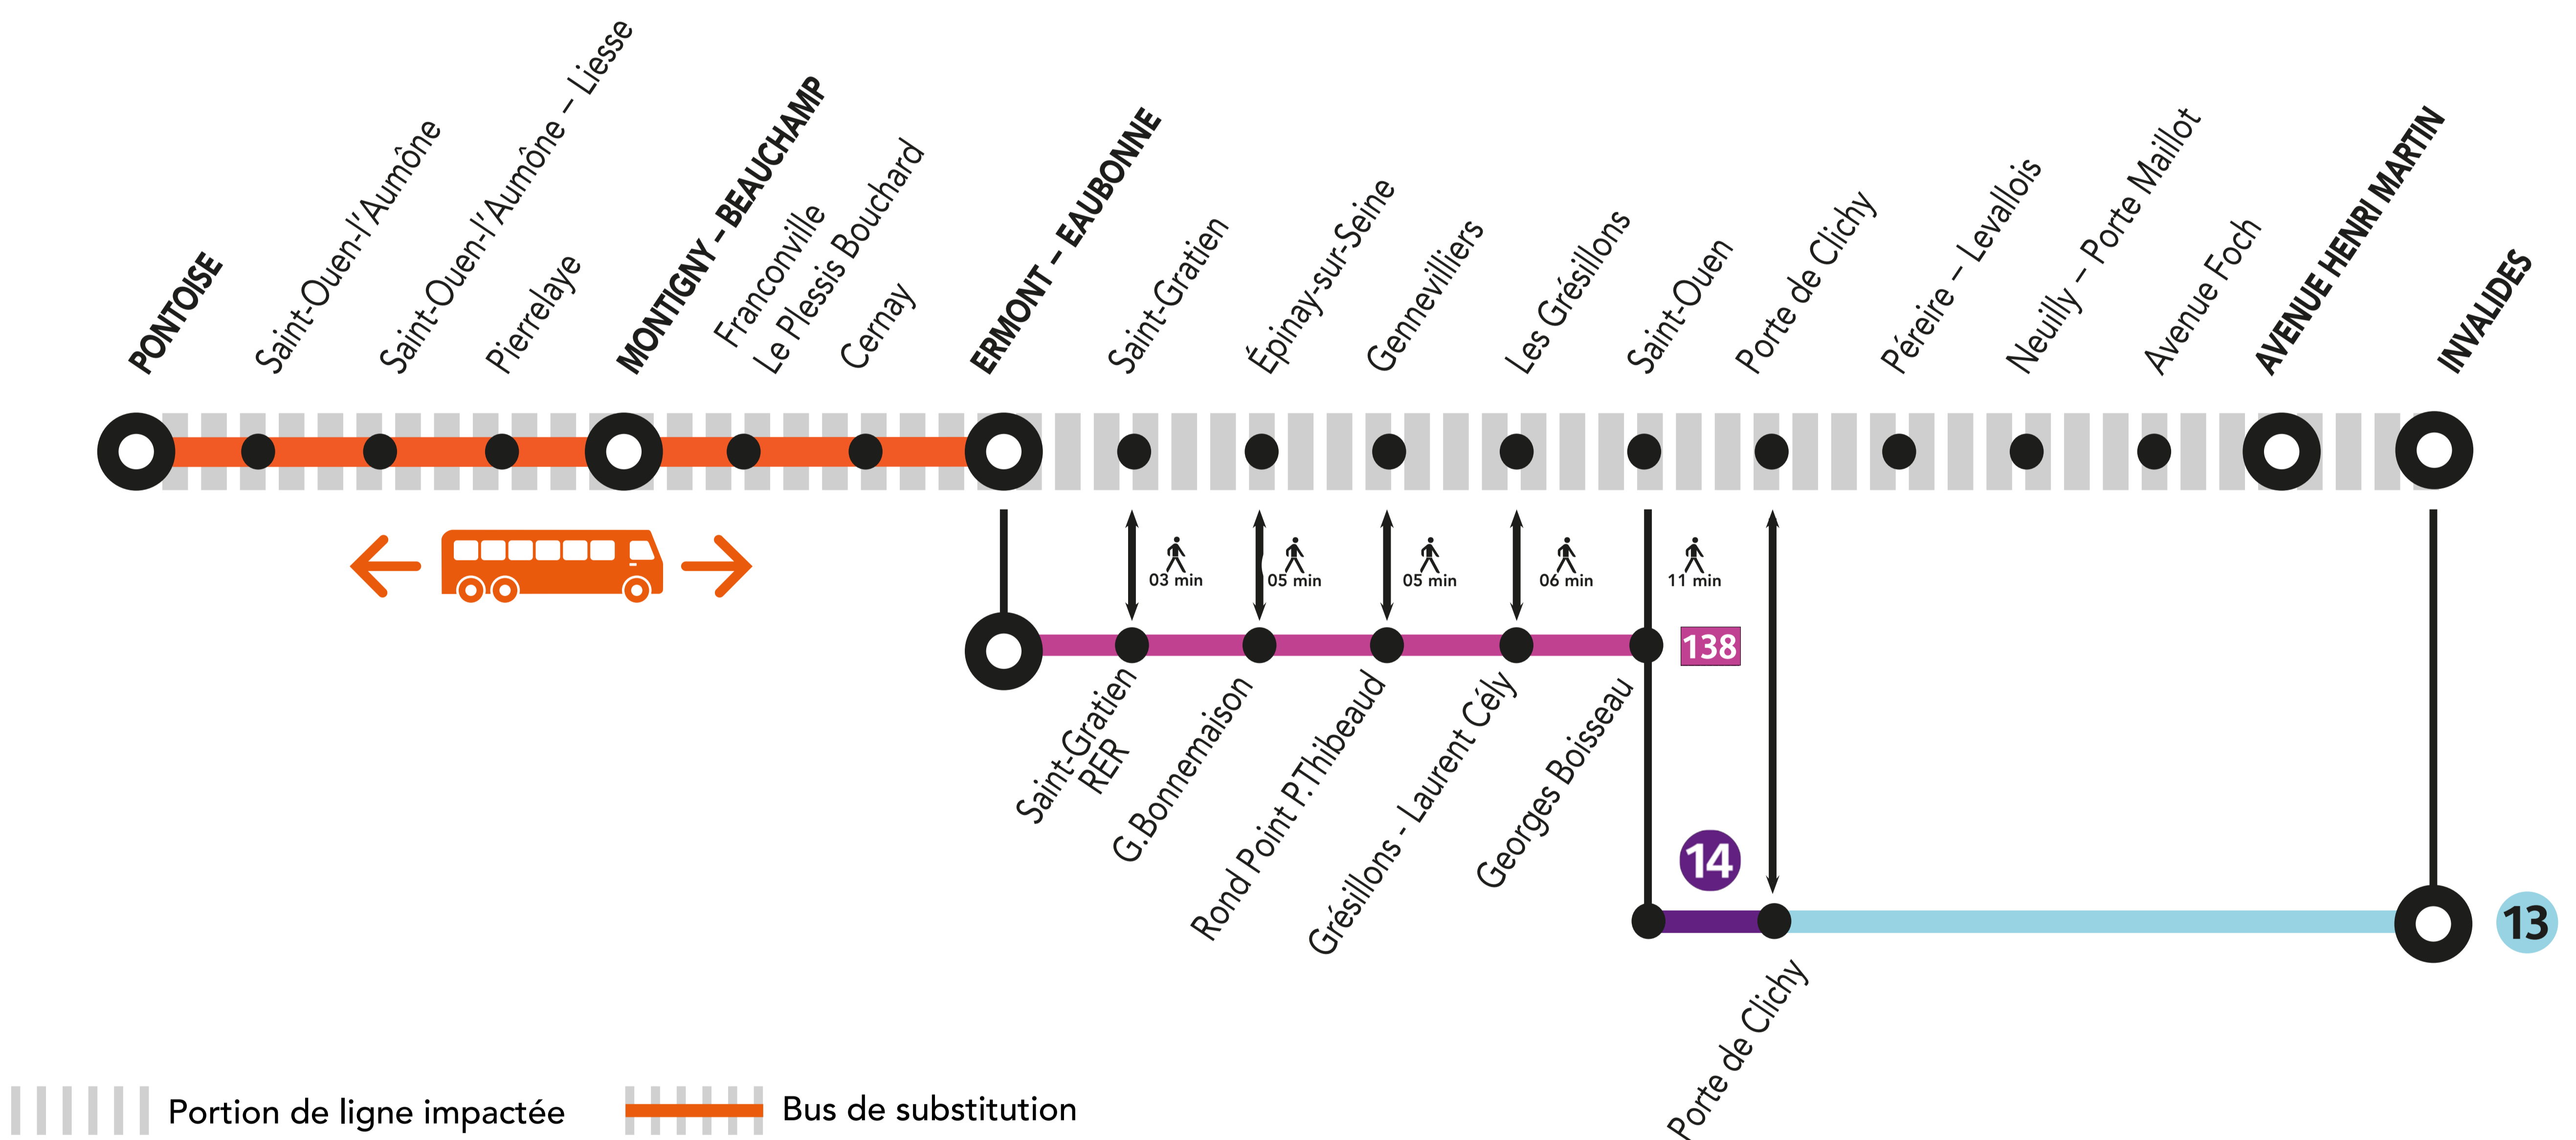

INFO TRAVAUX

SEPT.

01 au
30

du LUNDI
au VENDREDI

+ D'INFORMATIONS

➤ appli
Île-de-France Mobilités

➤ transilien.com

➤ malignec.transilien.com

➤ Assistant SNCF

➤ agents SNCF

LA CIRCULATION DE VOS TRAINS EST MODIFIÉE À PARTIR DE 21H30 ENTRE AVENUE HENRI MARTIN <> PONTOISE

ITINÉRAIRES ALTERNATIFS :

||||| Portion de ligne impactée — Bus de substitution

ALLONGEMENT DU TEMPS DE TRAJET / RENFORT BUS RATP / BUS DE SUBSTITUTION

G. BOISSEAU ← 138 → ERMONT-EAUBONNE + 30 À 45 MIN

ERMONT-EAUBONNE ← Bus → PONTOISE + 40 MIN

DERNIERS TRAINS À CIRCULER

Gares de départ	Direction	Dernier train	Nom du train
Avenue Henri Martin	→ Montigny-Beauchamp	22:56	GOTA
	→ Pontoise	21:41	NORA
Montigny-Beauchamp	→ Avenue Henri Martin	21:41	ALBI
	→ Pontoise	22:19	NORA
Pontoise	→ Avenue Henri Martin	21:28	ALBI