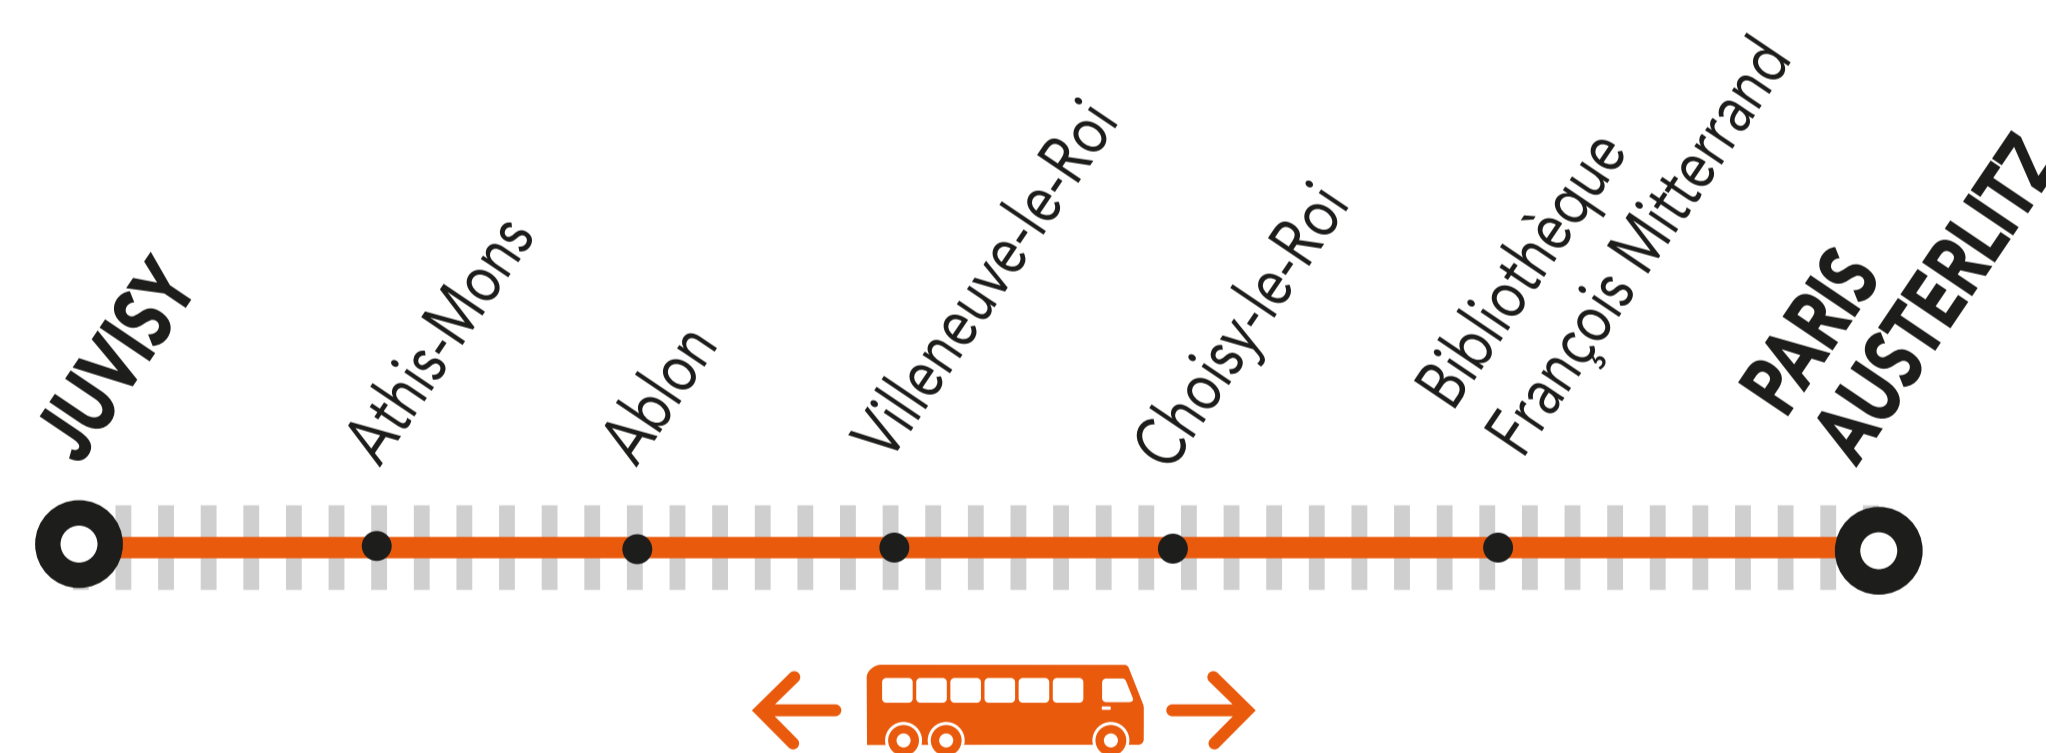

INFO TRAVAUX

AOÛT

**23 au
31**

**du LUNDI
au VENDREDI**

+ D'INFORMATION

➤ appli
Île-de-France Mobilités

➤ transilien.com

➤ malignec.transilien.com

➤ Assistant SNCF

➤ agents SNCF

LA CIRCULATION DE VOS TRAINS EST MODIFIÉE À PARTIR DE 20H15

VERSAILLES CHANTIERS > PARIS AUSTERLITZ

À PARTIR DE 21H00 JUVISY <> PARIS AUSTERLITZ

Bus de substitution

BUS DE SUBSTITUTION / ALLONGEMENT DU TEMPS DE TRAJET

VERSAILLES CHANTIERS PARIS-AUSTERLITZ + 1h40

JUVISY PARIS AUSTERLITZ + 1h

DERNIERS TRAINS À CIRCULER

Gares de départ	Direction	Dernier train	Nom du train
Versailles Chantiers	➔ Paris Austerlitz	20:14	VICK
Juvisy	➔ Paris Austerlitz via Choisy-le-Roi	21:02	VICK
	➔ Ablon	21:02	VICK
Massy Palaiseau	➔ Paris Austerlitz	20:39	VICK
	➔ Versailles Chantiers	23:27	CIME
Paris Austerlitz	➔ Versailles Chantiers/ Choisy-le-Roi/ Ablon	22:37	CIME