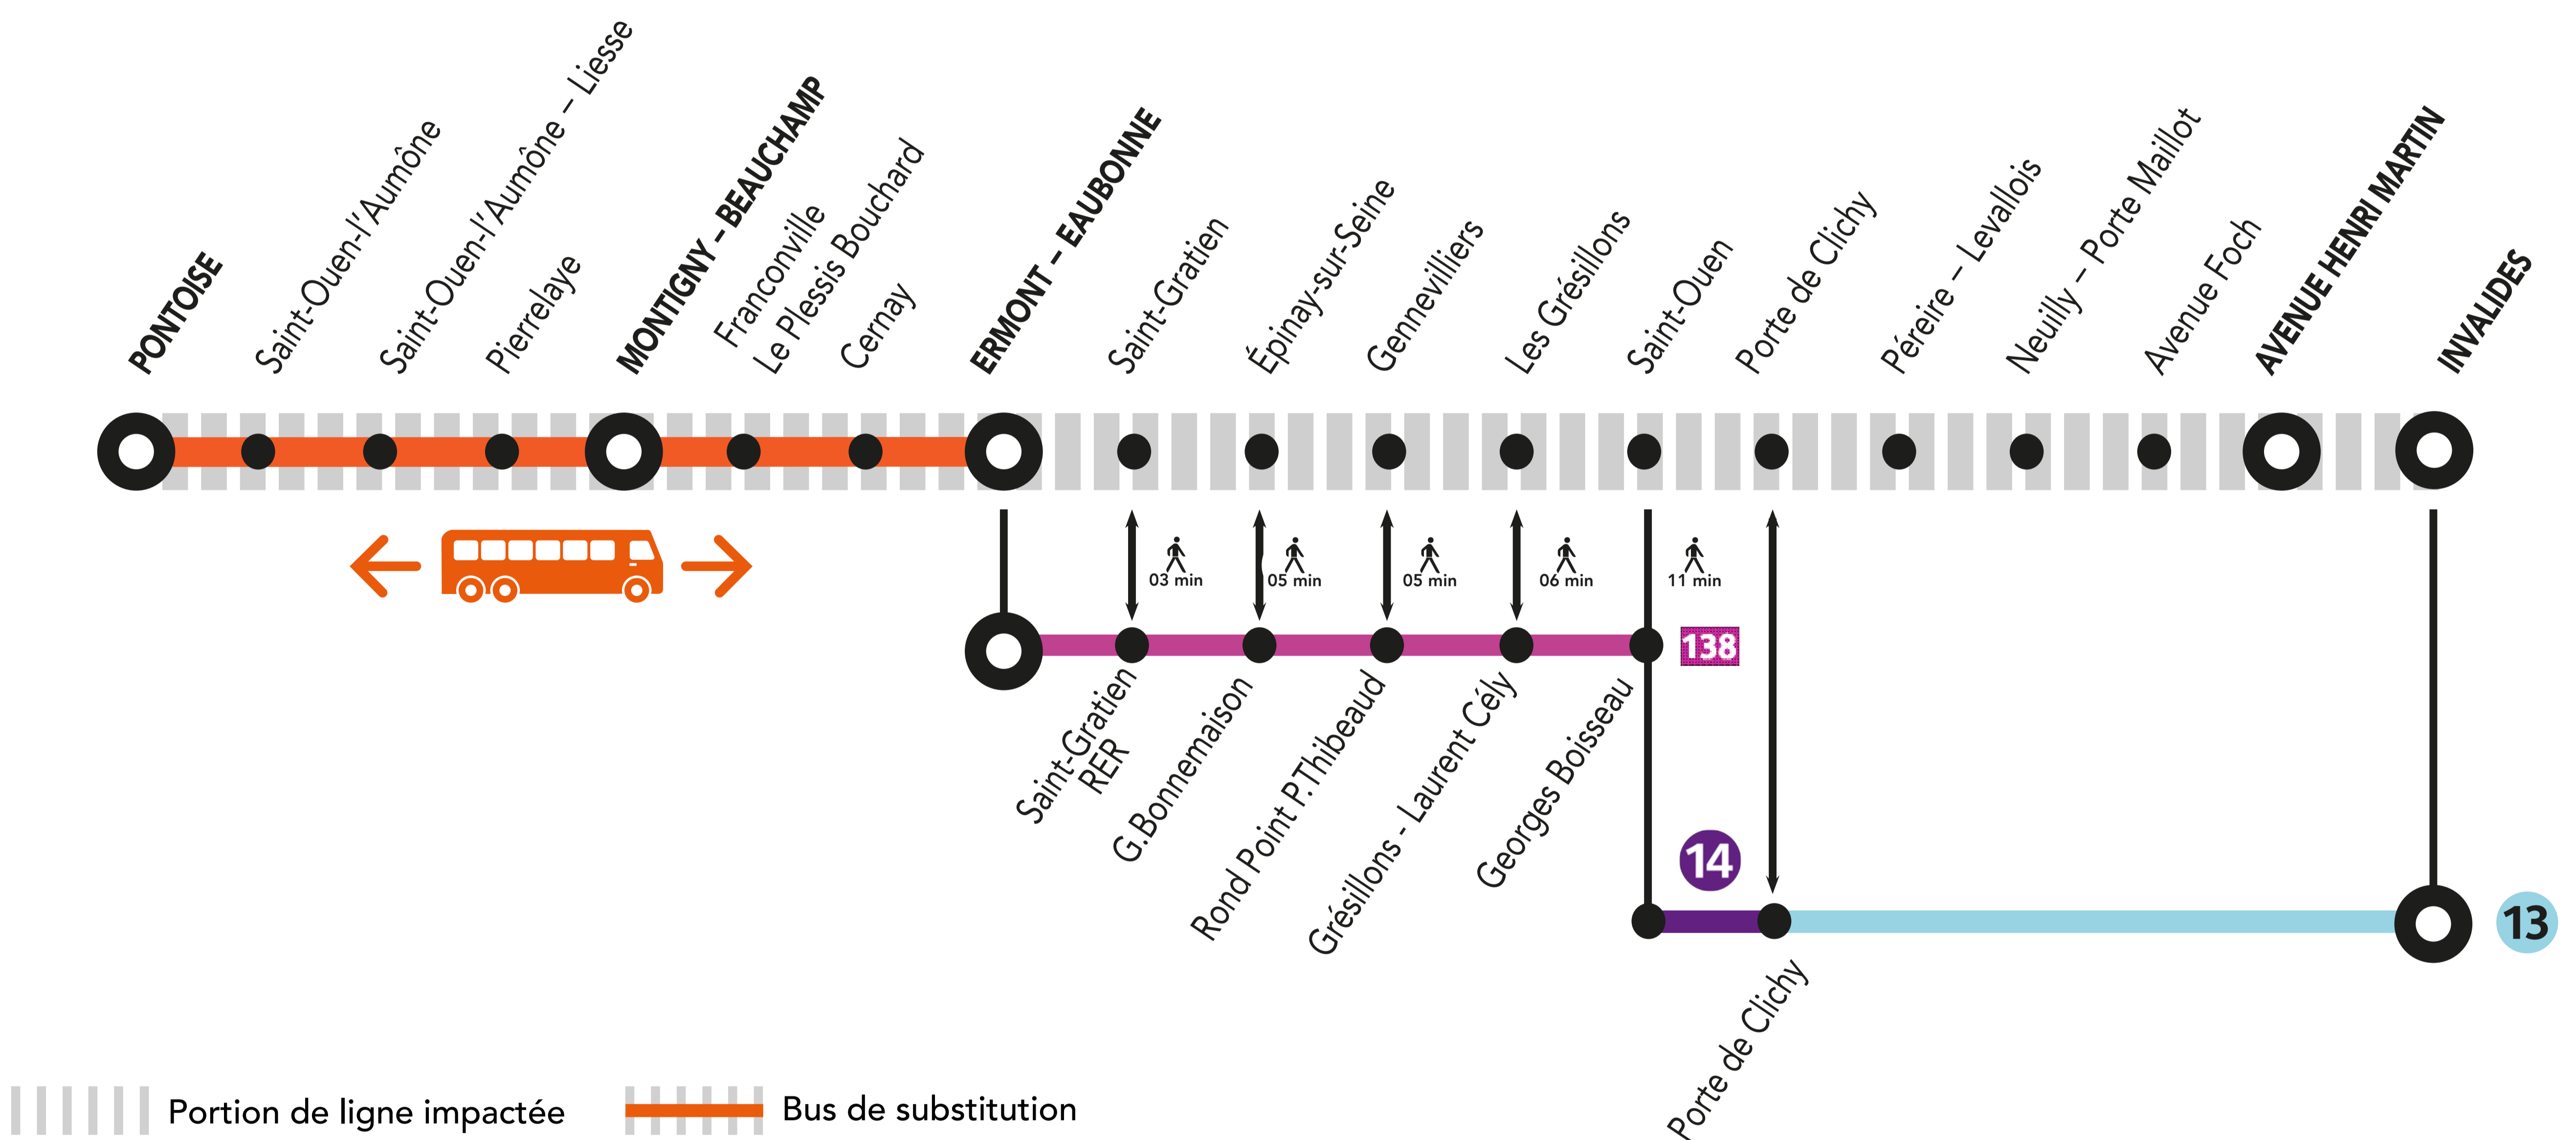

INFO TRAVAUX

AOÛT

**23 au
31**

**du LUNDI
au VENDREDI**

+ D'INFORMATION

appli
Île-de-France Mobilités

[transilien.com](https://www.transilien.com)

[malignec.transilien.com](https://www.malignec.transilien.com)

[Assistant SNCF](#)

[agents SNCF](#)

LA CIRCULATION DE VOS TRAINS EST MODIFIÉE À PARTIR DE 21H30 ENTRE AVENUE HENRI MARTIN <> PONTOISE

ITINÉRAIRES ALTERNATIFS :

ALLONGEMENT DU TEMPS DE TRAJET / RENFORT BUS RATP / BUS DE SUBSTITUTION

G. BOISSEAU ← 138 → ERMONT-EAUBONNE + 30 À 45 MIN

ERMONT-EAUBONNE ← Bus de substitution → PONTOISE + 40 MIN

DERNIERS TRAINS À CIRCULER

Gares de départ	Direction	Dernier train	Nom du train
Avenue Henri Martin	→ Montigny-Beauchamp	22:56	GOTA
	→ Pontoise	21:41	NORA
Montigny-Beauchamp	→ Avenue Henri Martin	21:41	ALBI
	→ Pontoise	22:19	NORA
Pontoise	→ Avenue Henri Martin	21:28	ALBI