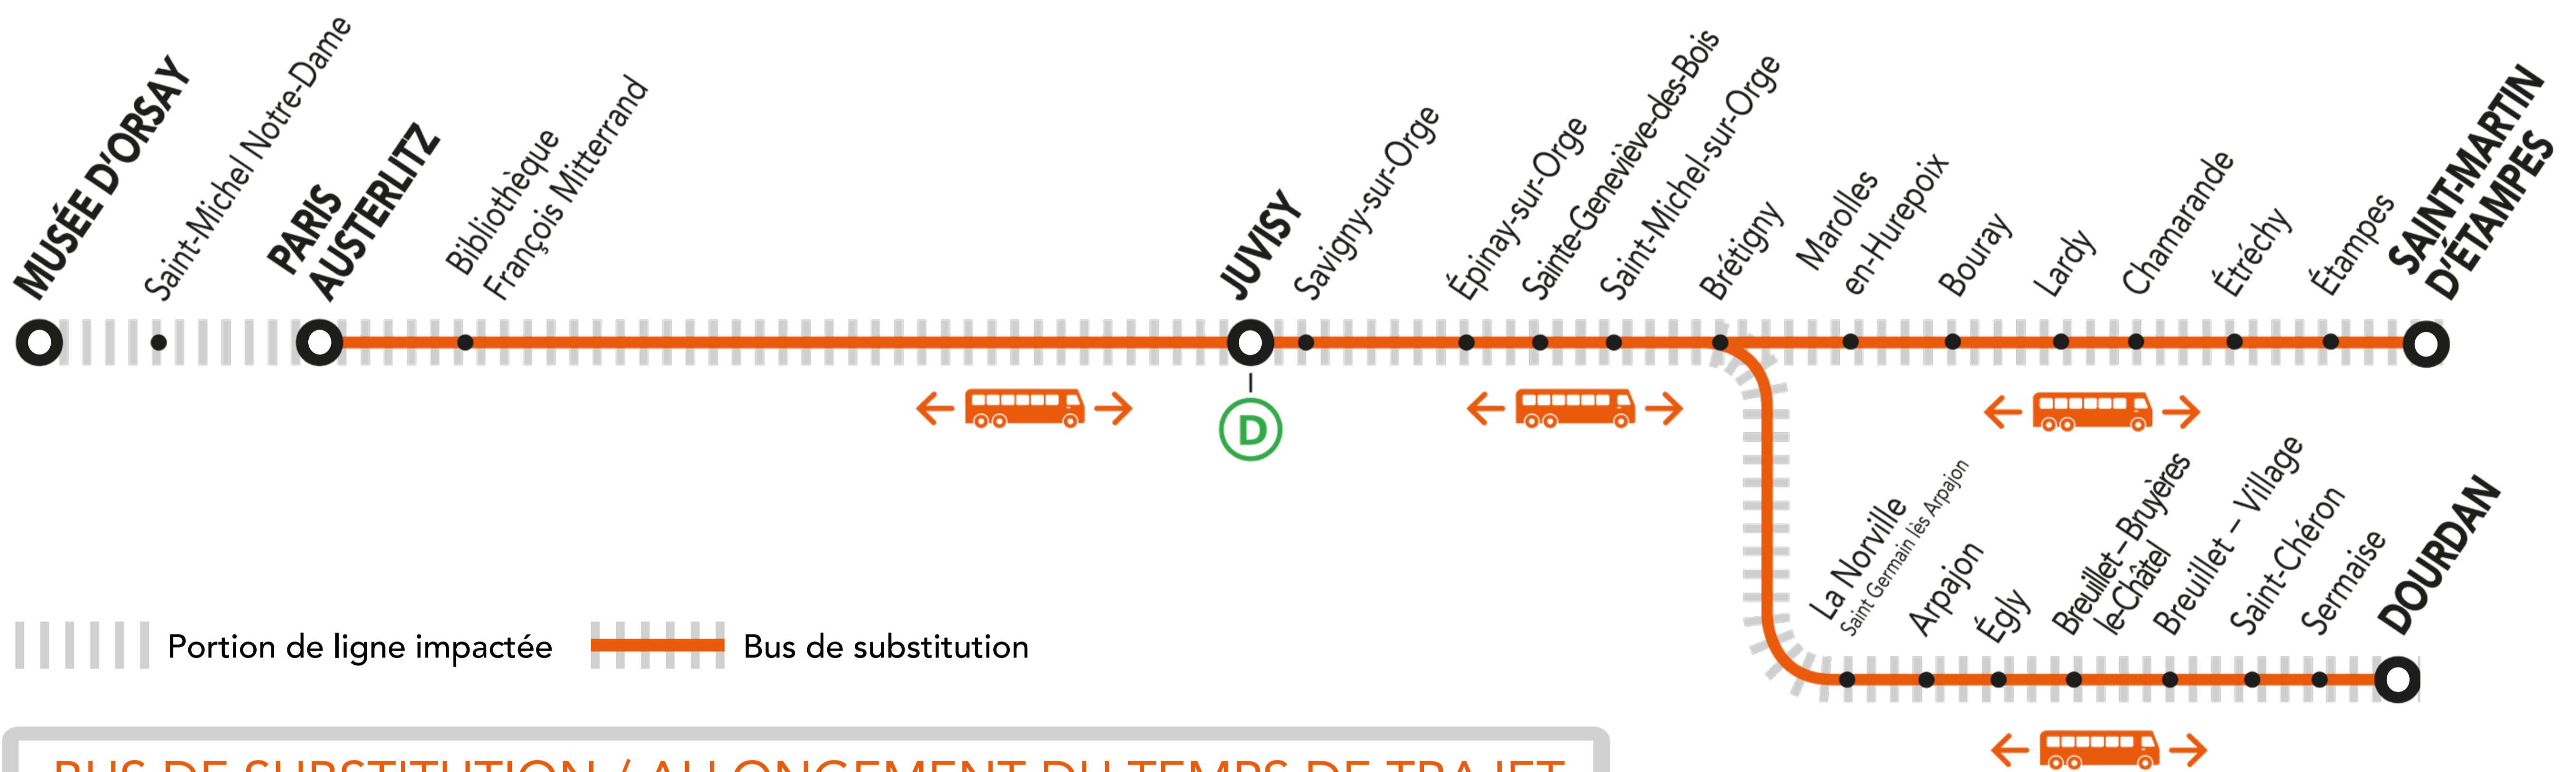

INFO TRAVAUX

AOÛT

22 et
29

DIMANCHE

+ D'INFORMATION

➤ appli
Île-de-France Mobilités

➤ transilien.com

➤ malignec.transilien.com

➤ Assistant SNCF

➤ agents SNCF

LA CIRCULATION DE VOS TRAINS EST MODIFIÉE À PARTIR DE 21H00
ENTRE MUSÉE D'ORSAY <> DOURDAN

LA CIRCULATION DE VOS TRAINS EST MODIFIÉE À PARTIR DE 22H00
ENTRE MUSÉE D'ORSAY <> SAINT-MARTIN D'ÉTAMPES

BUS DE SUBSTITUTION / ALLONGEMENT DU TEMPS DE TRAJET

PARIS – AUSTERLITZ ← → DOURDAN + 1h30

PARIS – AUSTERLITZ ← → SAINT-MARTIN D'ÉTAMPES + 1h40

DERNIERS TRAINS À CIRCULER :

Gares de départ	Direction	Dernier train	Nom du train
Brétigny	→ Dourdan	22:51	DEBA
	→ Musée d'Orsay	22:10	ORET
	→ Saint-Martin d'Étampes	23:20	ELBA
Dourdan	→ Musée d'Orsay	21:08	ORDO
	→ Dourdan	22:32	DEBA
Juvisy	→ Musée d'Orsay	00:29	VICK
	→ Saint-Martin d'Étampes	23:01	ELBA
	→ Dourdan	22:09	DEBA
Musée d'Orsay	→ Brétigny	22:38	ELBA
	→ Juvisy	23:31	JILL
	→ Saint-Martin d'Étampes	22:38	ELBA
Saint-Martin d'Étampes	→ Musée d'Orsay	21:41	ORET