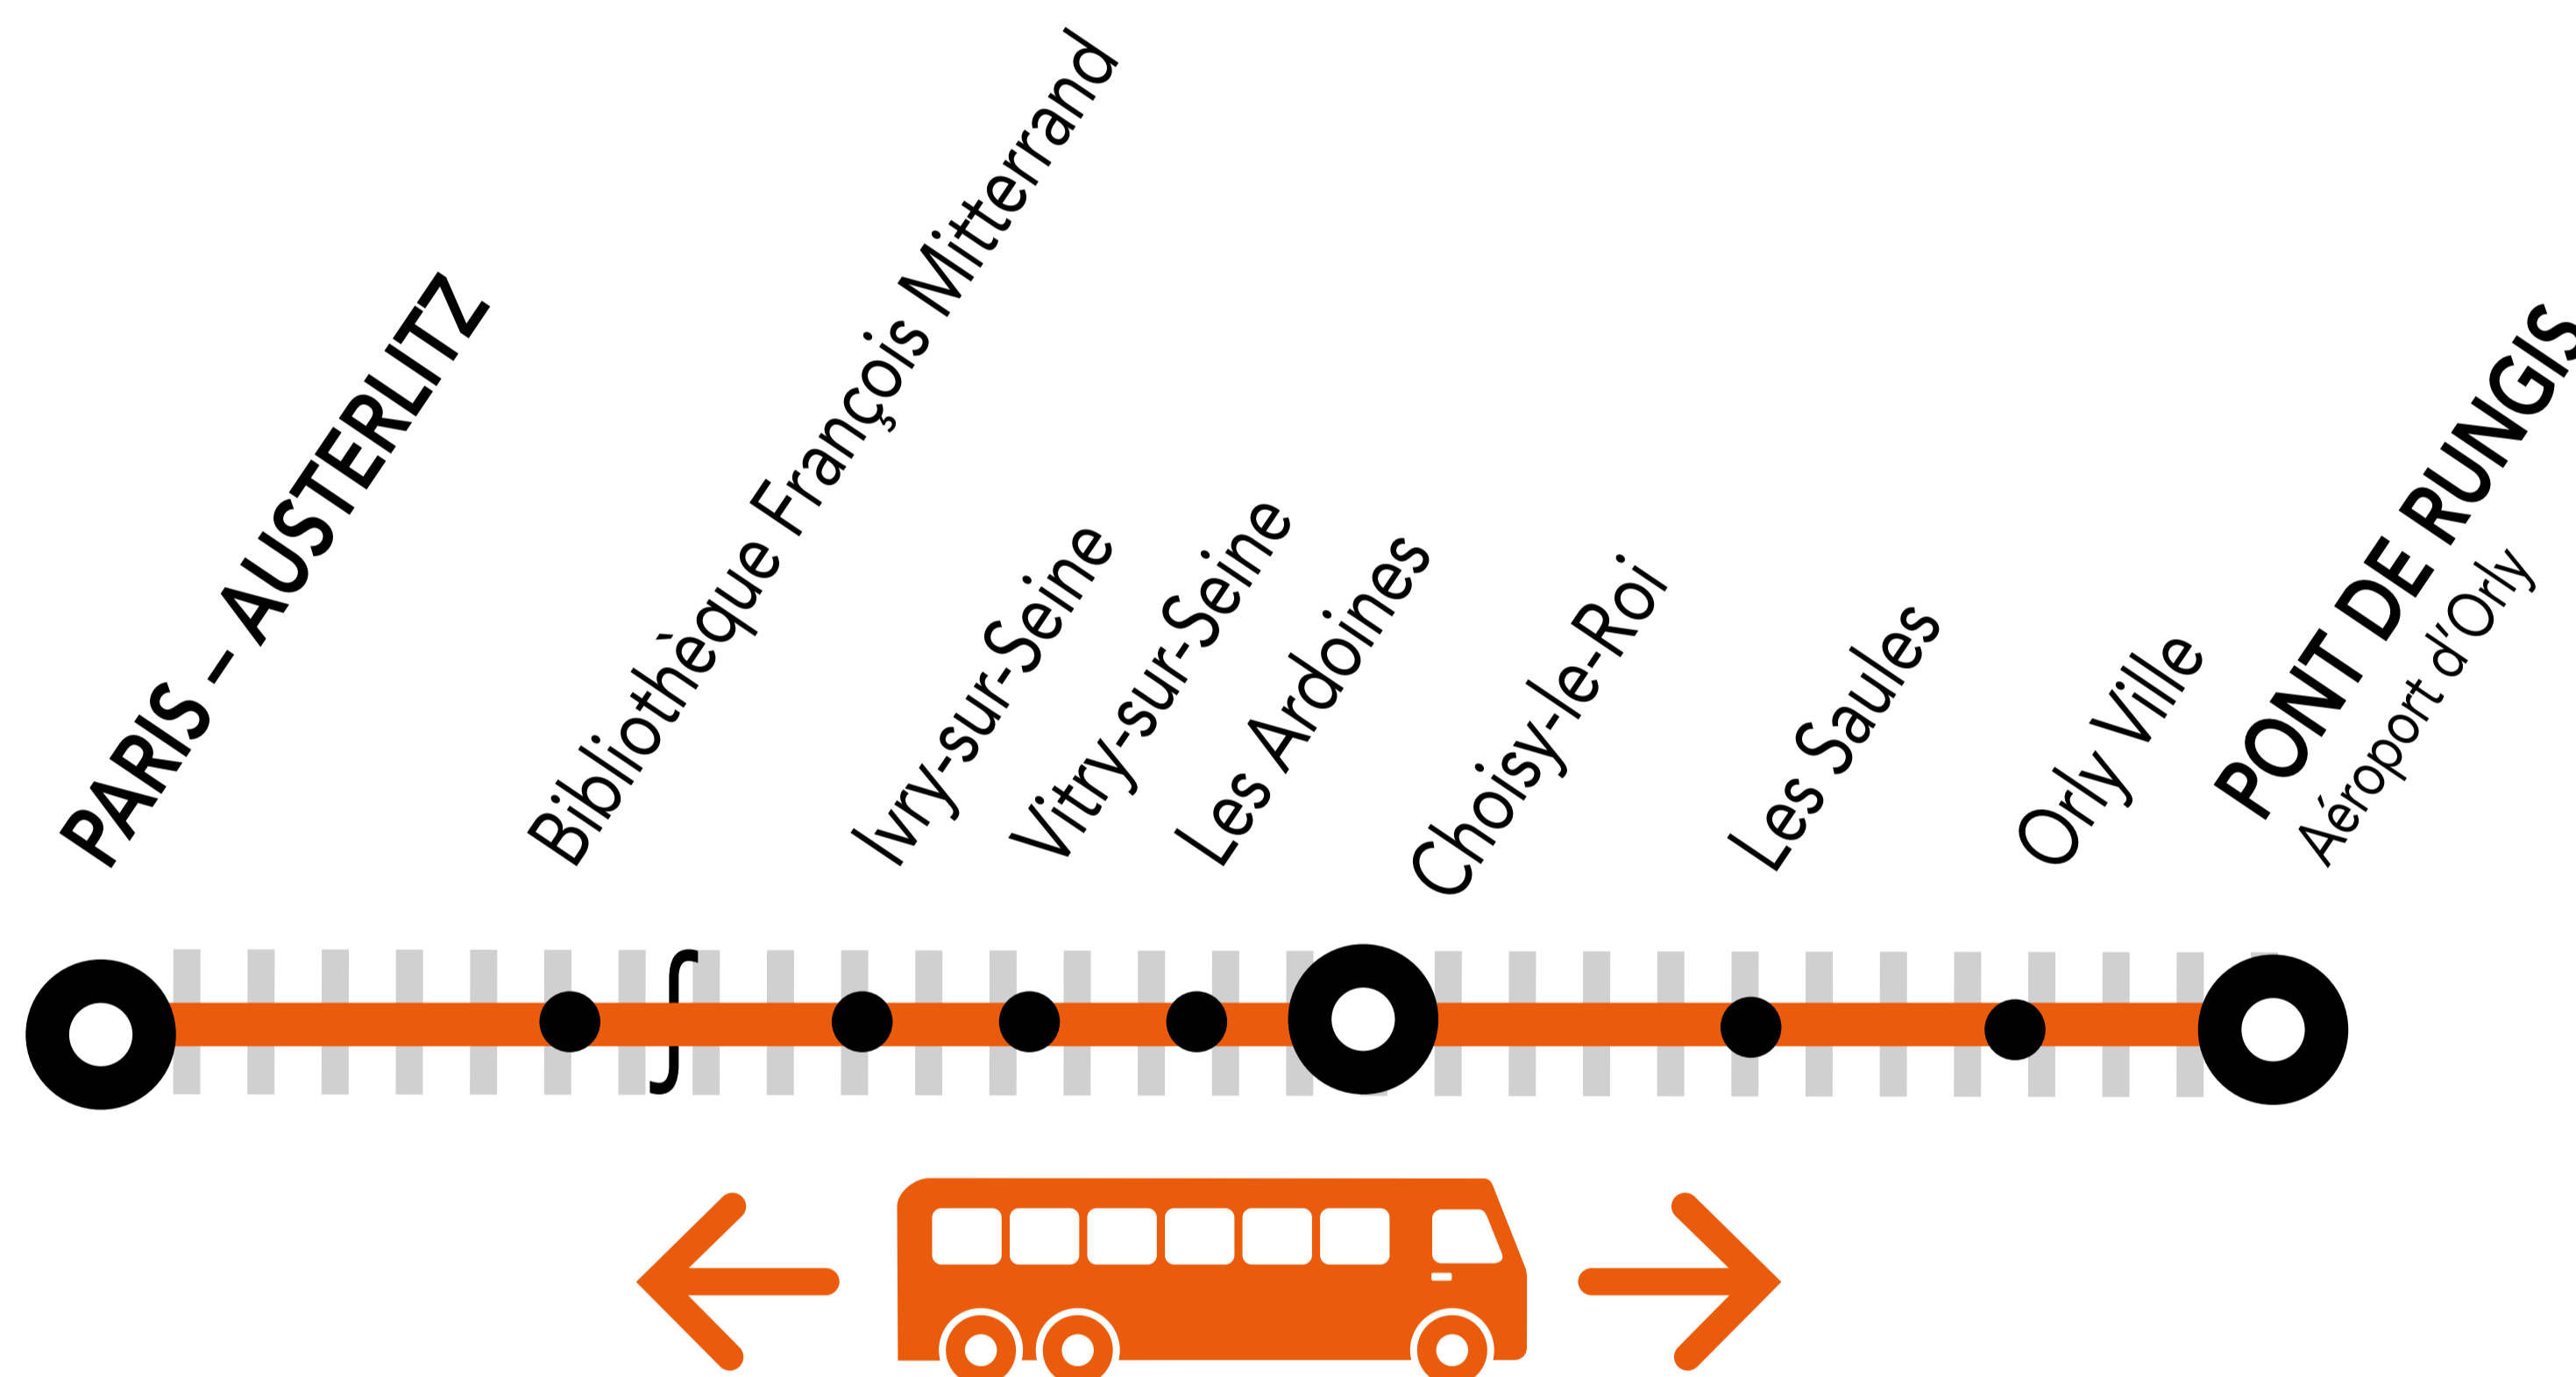

# INFO TRAVAUX

AOÛT

02 au  
20

du LUNDI  
au VENDREDI

## LA CIRCULATION DE VOS TRAINS EST MODIFIÉE À PARTIR DE 22H10 ENTRE PARIS AUSTERLITZ <> PONT DE RUNGIS

 Bus de substitution

BUS DE SUBSTITUTION / ALLONGEMENT DU TEMPS DE TRAJET

PARIS-AUSTERLITZ  PONT DE RUNGIS + 35 MIN

### DERNIERS TRAINS À CIRCULER

Gares de départ	Direction	Dernier train	Nom du train
Choisy-le-Roi	→ Paris-Austerlitz	22:18	ZOTA
Vitry-sur-Seine	→ Paris-Austerlitz	22:25	ZOTA
Pont de Rungis	→ Paris-Austerlitz	22:08	ZOTA
Paris-Austerlitz	→ Choisy-le-Roi	22:27	ROMI
	→ Vitry-sur-Seine	22:27	ROMI
	→ Pont de Rungis	22:27	ROMI